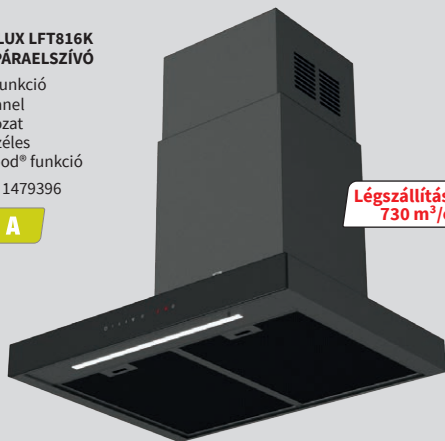

Légzállítási adat:
730 m³/óra