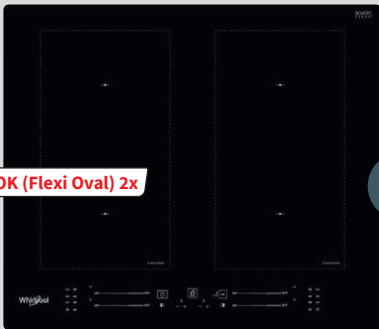

BETTER WAY

289999 Ft
/készlet

WHIRLPOOL WL S7260 NE INDUKCIÓS FŐZŐLAP + OMSK58RU1SB BEÉPÍTHETŐ SÜTŐ

Főzőlap:

- Booster funkció
- PowerManagement teljesítményszabályzó
- egyszerű telepítés

Sütő:

- SoftClosing
- Steam+ gőzfunkció
- Cook3 - sütés egyszerre 3 szinten
- teleszkópos sütősín

Cikkszám: 1317814, 1407213

Indukciós főzőlap

6. Érzék funkció

71 l sütőtér

A+

WOK égő