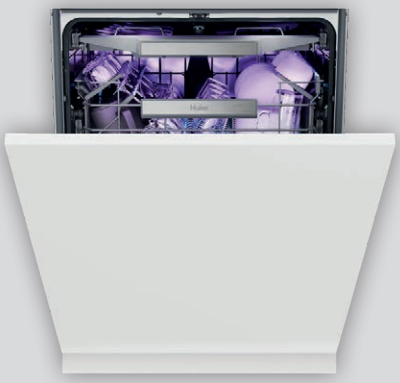

BIOVITAE MOSOGATÓGÉP

XS 4A4M4BB

- 14 teríték
- A energiasztály
- Digitális padlófény
- BIOVITAE® fertőtlenítő LED technológia
- Cutlery Shine Plus Evőszköztartó
- Smart AI + szenzor technológia
- Automatikus ajtónyitás
- hOn Okos funkciók
- **Digitális padlófény**

Cikkszám: 1494093