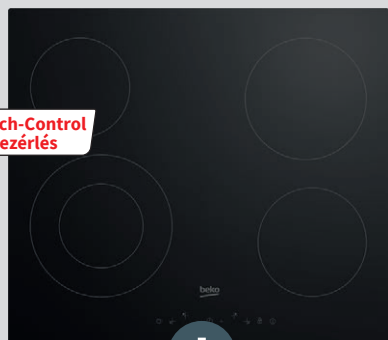

Háztartási gépek, amelyek megkönnyítik mindennapjaidat

BEKO BBSM12320XCS
BEÉPÍTHETŐ SÜTŐ
ÉS KERÁMIA FŐZŐLAP

Főzőlap:

- maradék hő-kijelzés
- gyerekzár

Sütő:

- grill funkció
- 8 sütő program

Cikkszám: 1474646

Kerámia főzőlap 72 l sütőtér A

Touch-Control vezérlés