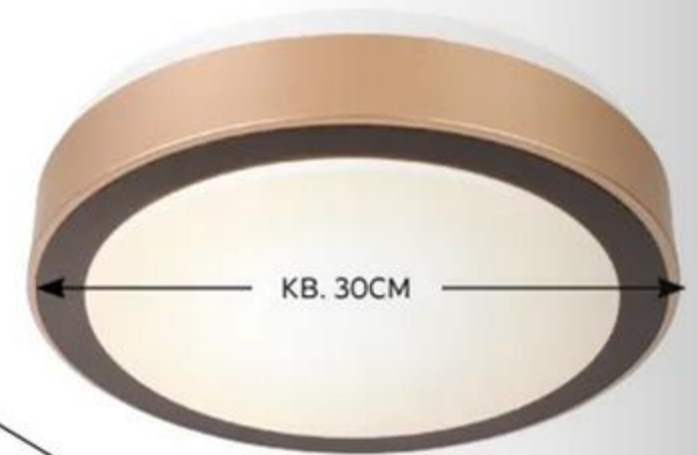

29⁹⁹⁰
Ft

LED függőlámpa
„Josem”

24⁹⁹⁰
Ft

LED függőlámpa
„Josem”

KB. 120CM

30W LED-del, 3900Lumen, 3000Kelvin, kb. 75/18/120cm, energiaosztály: **A** **E** 24.990,-
22W LED-del, 2900Lumen, 3000Kelvin, kb. 60/120cm, energiaosztály: **B** **E** 29.990,- (82271457/01-02)

**CLUB CARD
AJÁNLAT***

11111
Ft

LED mennyezeti lámpa
„Turm”

Club Card nélkül
15.990 Ft

KB. 53CM

4000
Kelvin

20W LED-del, 2700Lumen, 4000Kelvin, kb. 53/33/6,4cm, energiaosztály: **A** **D** 15.990,-
(82271440)

7990
Ft

LED mennyezeti lámpa
„Rondo”

KB. 30CM

KB. 27CM

KB. 27CM

3000
Kelvin

18W LED-del, 2100Lumen, 3000Kelvin, kb. 30/8cm, energiaosztály: **A** **E** 7.990,-
18W LED-del, 2100Lumen, 3000Kelvin, kb. 27/27/8cm, energiaosztály: **A** **E** 7.990,-
(82271462/01-02)

**CLUB CARD
AJÁNLAT***

15990
Ft

LED mennyezeti lámpa
„Korti”

Club Card nélkül
26.490 Ft

KB. 40CM

24W LED-del, 2500Lumen, 3000Kelvin, kb. 40/7cm, energiaosztály: **A** **F** 26.490,-
(82271435)

19⁹⁹⁰
Ft

Függőlámpa
„Silvain”

KB. 120CM

ajánlott izzó: 1xE27 max. 40W, kb. 40/120cm 19.990,- (82271452)