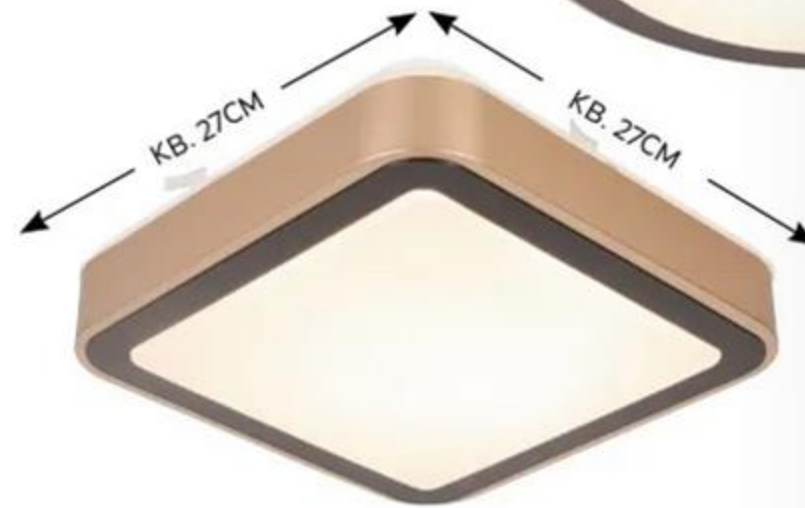

KB. 27CM

KB. 27CM

3000
Kelvin

18W LED-del, 2100Lumen, 3000Kelvin, kb. 30/8cm, energiaosztály: **A** **E** 7.990,-
18W LED-del, 2100Lumen, 3000Kelvin, kb. 27/27/8cm, energiaosztály: **A** **E** 7.990,-
(82271462/01-02)

**CLUB CARD
AJÁNLAT***

15990
Ft

LED mennyezeti lámpa
„Korti”

Club Card nélkül
26.490 Ft