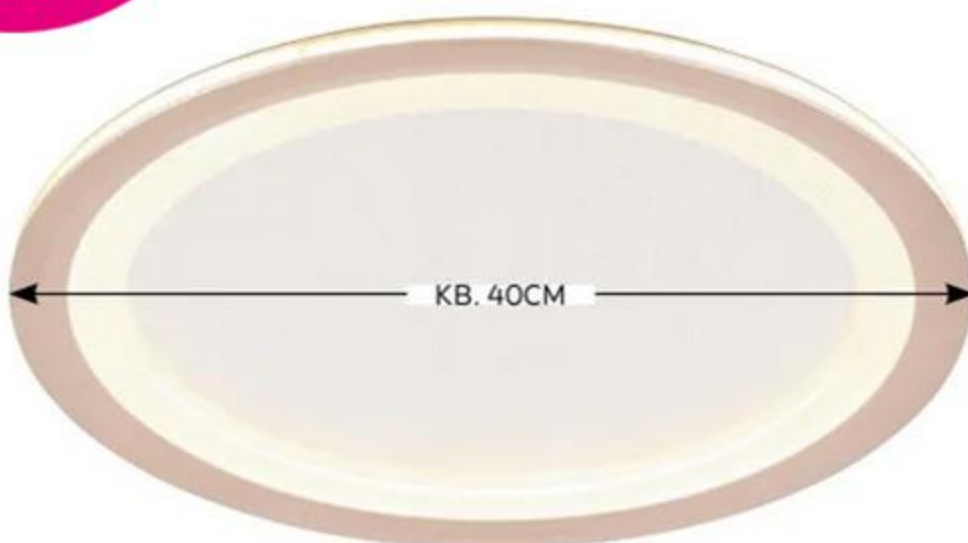

KB. 40CM

24W LED-del, 2500Lumen, 3000Kelvin, kb. 40/7cm, energiaosztály: **A** **F** 26.490,-
(82271435)

19⁹⁹⁰
Ft

Függőlámpa
„Silvain”