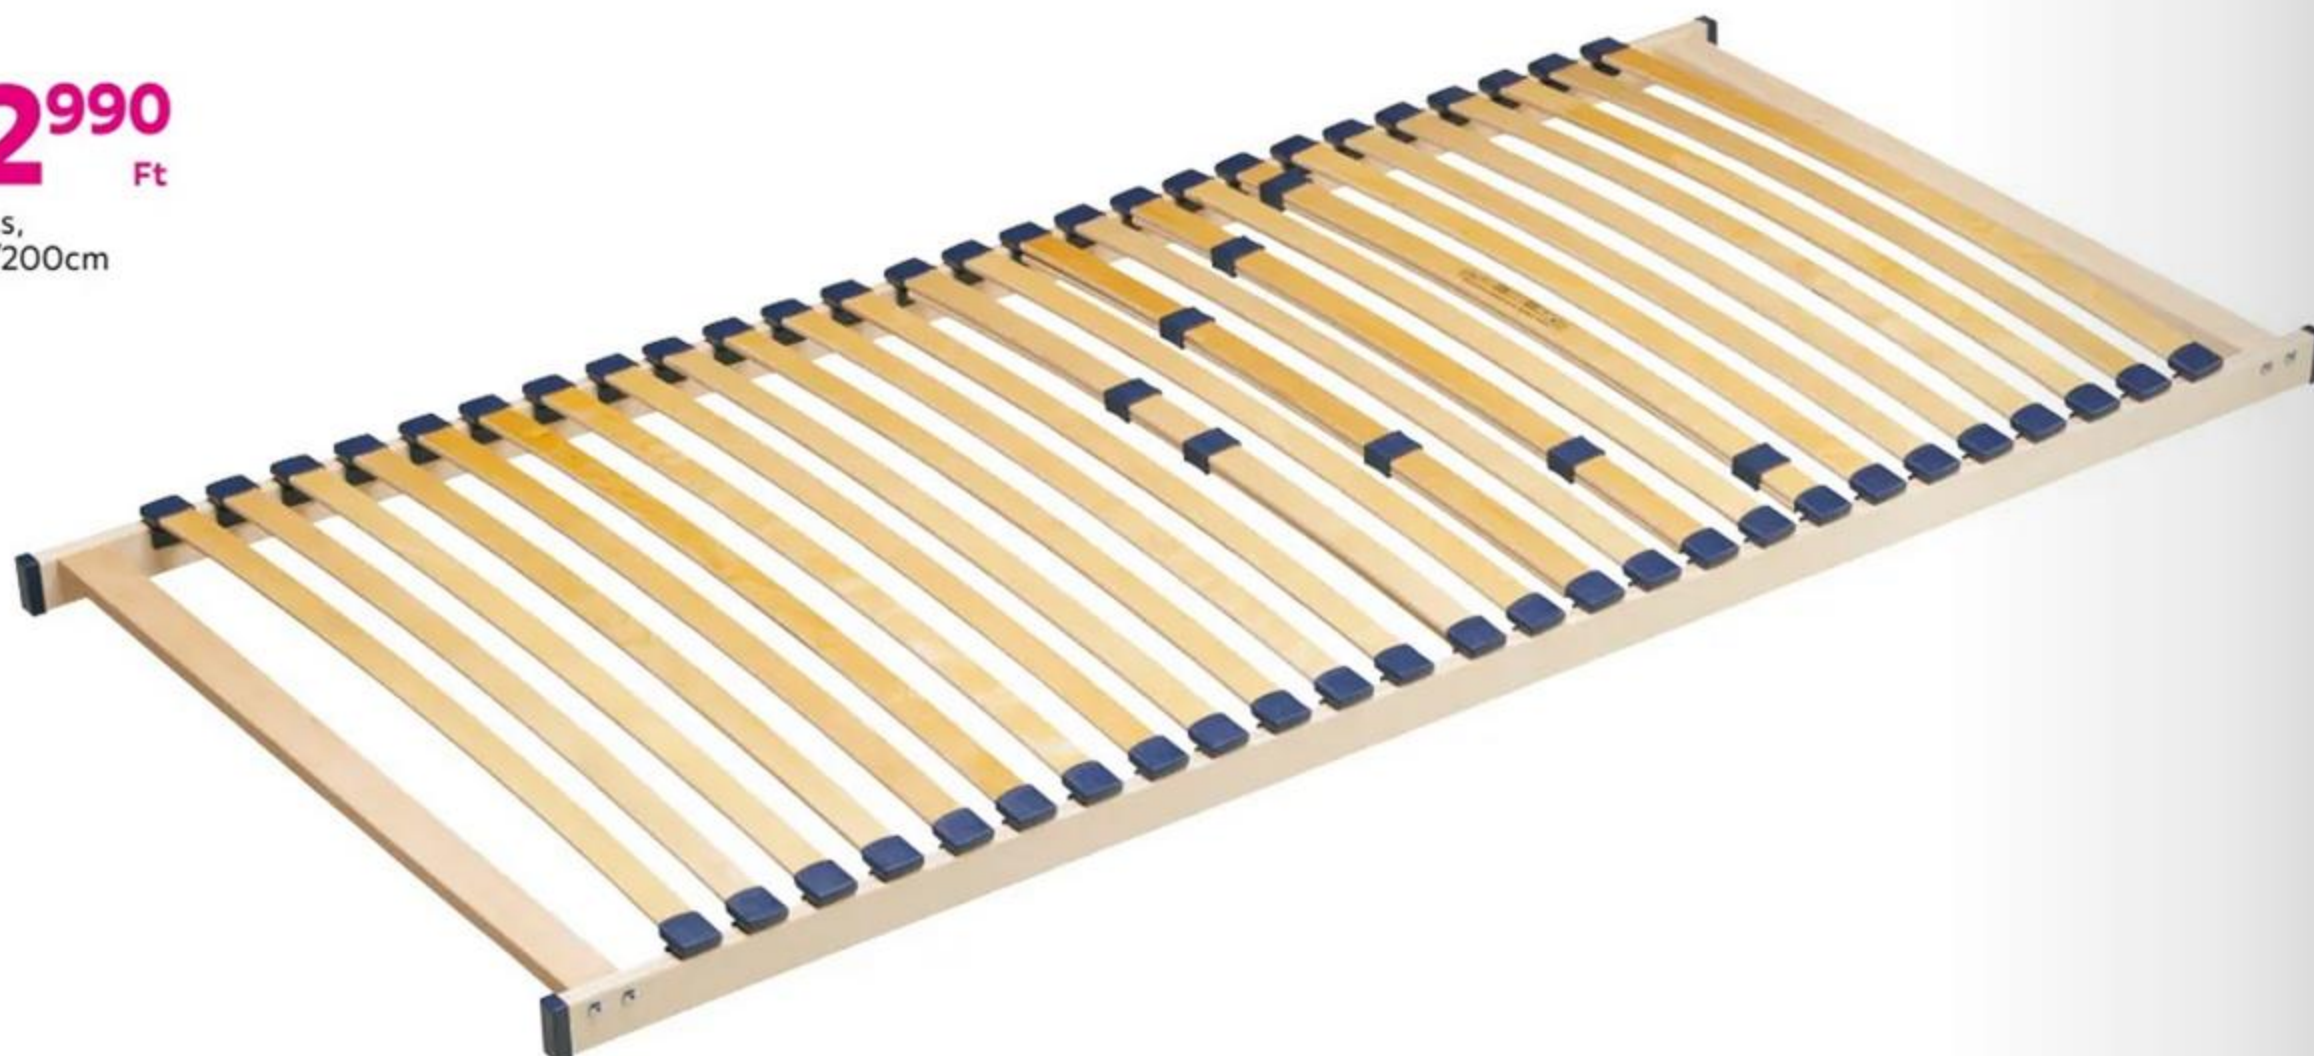

MATRAC „COCOS DELUX”, 4cm gúlaszerkezetű, antidekubitusz Memory habbal, 2x1cm kókuszréteggel, közepes keménység, teljes magasság: kb. 20cm, max. terhelhetőség: kb. 120 kg, levehető, mosható, cipzáras huzattal, fekvőfelület: kb. 80/200cm 84.990,- kb. 90/200cm 119.900,- kb. 140/200cm 149.900,- kb. 160/200cm 179.900,- kb. 180/200cm 189.900,- (22640003/03,01-02,04-05)

32⁹⁹⁰
Ft

Ágyrács,
kb. 90/200cm