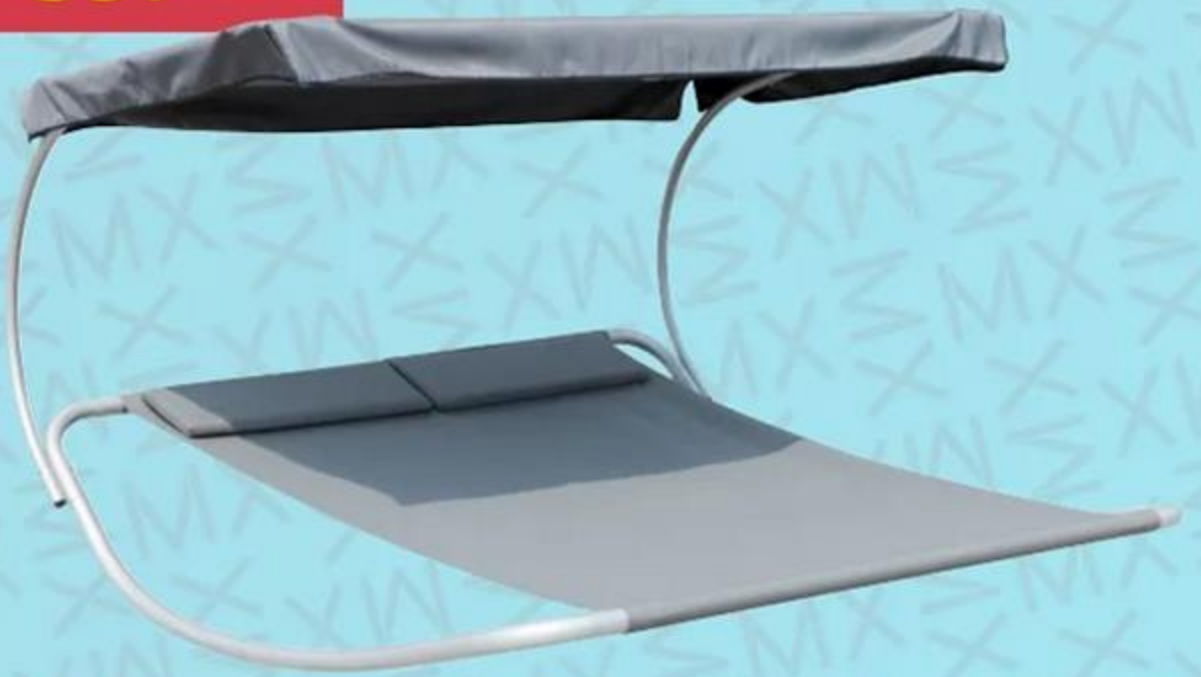

ondega

AZ ÁR TALP NÉLKÜL ÉRTENDŐ!

FÜGGŐ NAPERNYŐ „SHANGHAI”, alumínium váz, átm./mag.: kb. 290/258cm **34.990,-**
(13080011/01,03)

NAPOZÓÁGY

39.990^{Ft}

ondega

NAPOZÓÁGY „CARMEN”, textil, fém váz, állítható tetővel, dupla fekvőfelület,
max.terhelhetőség: kb. 200kg, kb. 200/200/135 cm **39.990,-** (26720044/01)