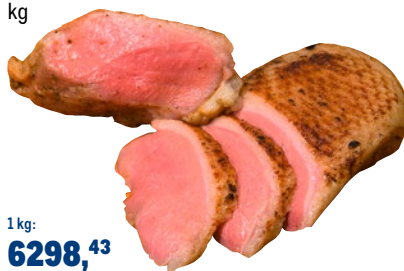

3595,-

1 kg: 719,-

HEKKTÖRZS

300-500 g/db
kg

HETI ÁRAZÁSÚ TERMÉK

FRISS CSIRKEMELL SUPREME

vákuumsomagolt
kg

1 kg:
1713,³³
1799,-

GYORSFAGYASZTOTT SOUS VIDE ROSÉ KACSAMÉLL

kg

1 kg:
6298,⁴³
7999,-

KEZELETLEN CITROM

500 g/háló

1 háló:

392,⁹¹

499,-