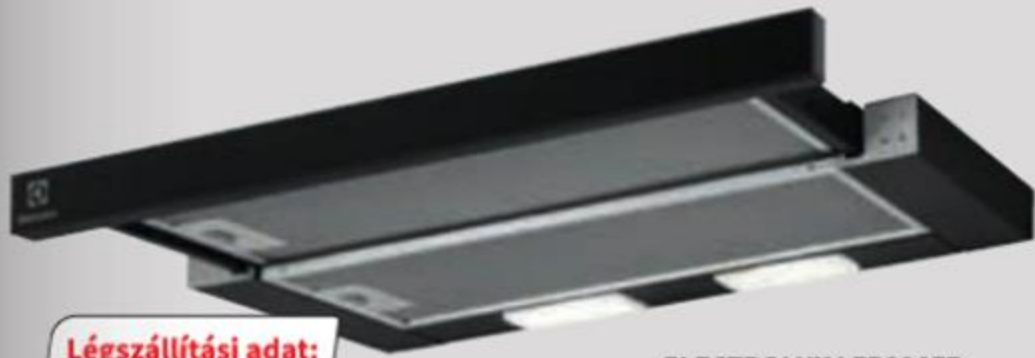

- súly szerinti automata programok
- LED-kijelző
- 8 fokozat
- érintővezérlős teljesítmény-szabályozás

Cikkszám: 1362795

Grillfunkció

Légszállítási adat:
700 m³/óra

Hob2Hood® funkció
A főzőlap vezeték nélküli kapcsolaton keresztül kommunikál a Hob2Hood® rendszerű páraelszívóval, és a beállított hőfokhoz igazítja az elszívás intenzitását.

54 cm széles

ELECTROLUX LFG716X ALÁÉPÍTHETŐ PÁRAELSZÍVÓ

- Hob2Hood® funkció
- 4 sebességfokozat
- LED-égyő
- mosható zsírszűrő

Cikkszám: 1287091

LED világítás **A**

Légszállítási adat:
410 m³/óra

ELECTROLUX LFP326FB TELESZKÓPOS PÁRAELSZÍVÓ