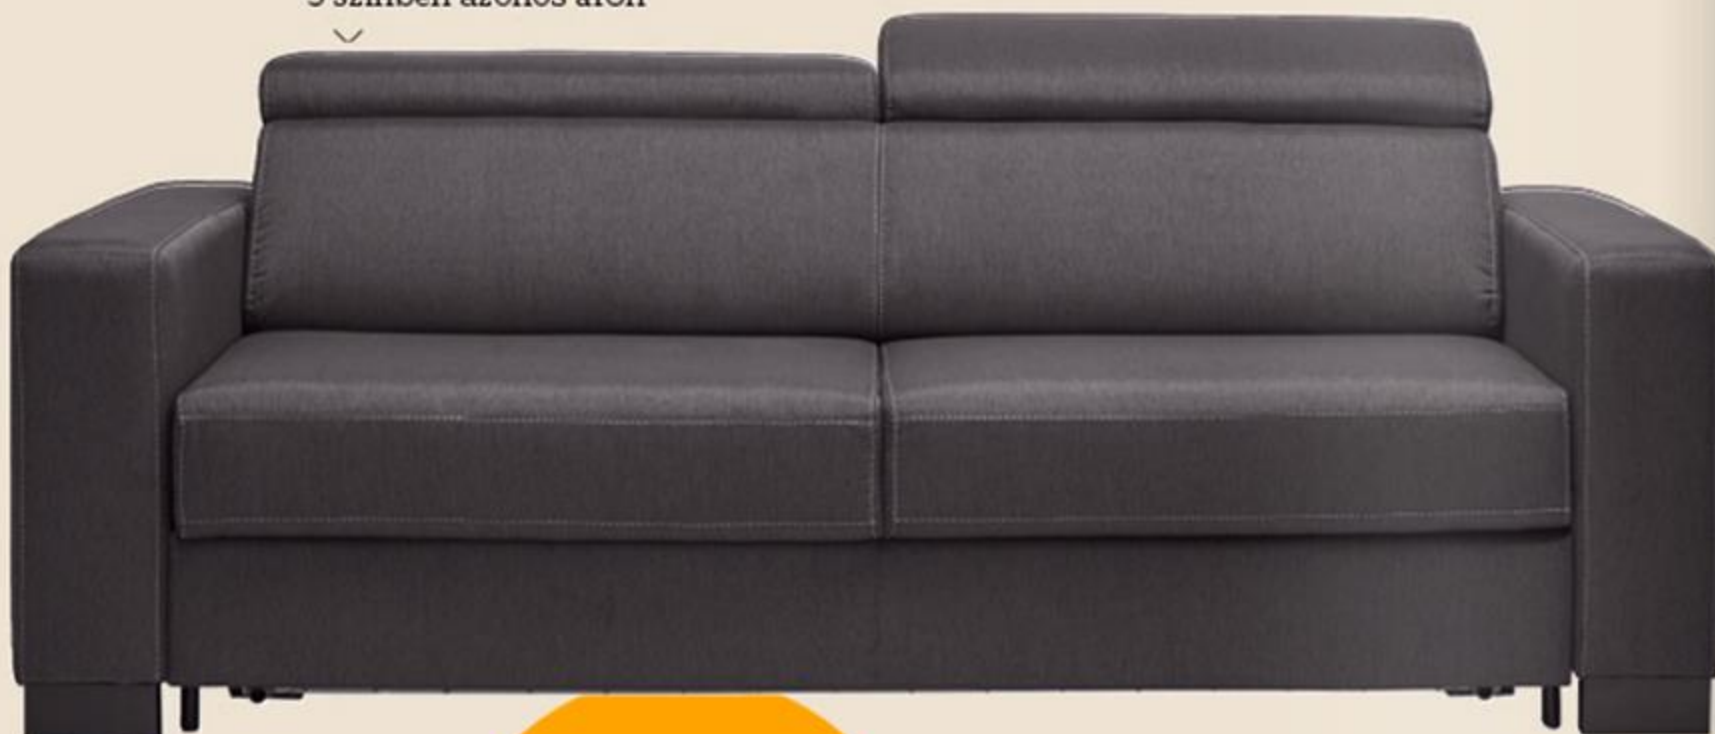

Még több
kanapé
itt!

welnova