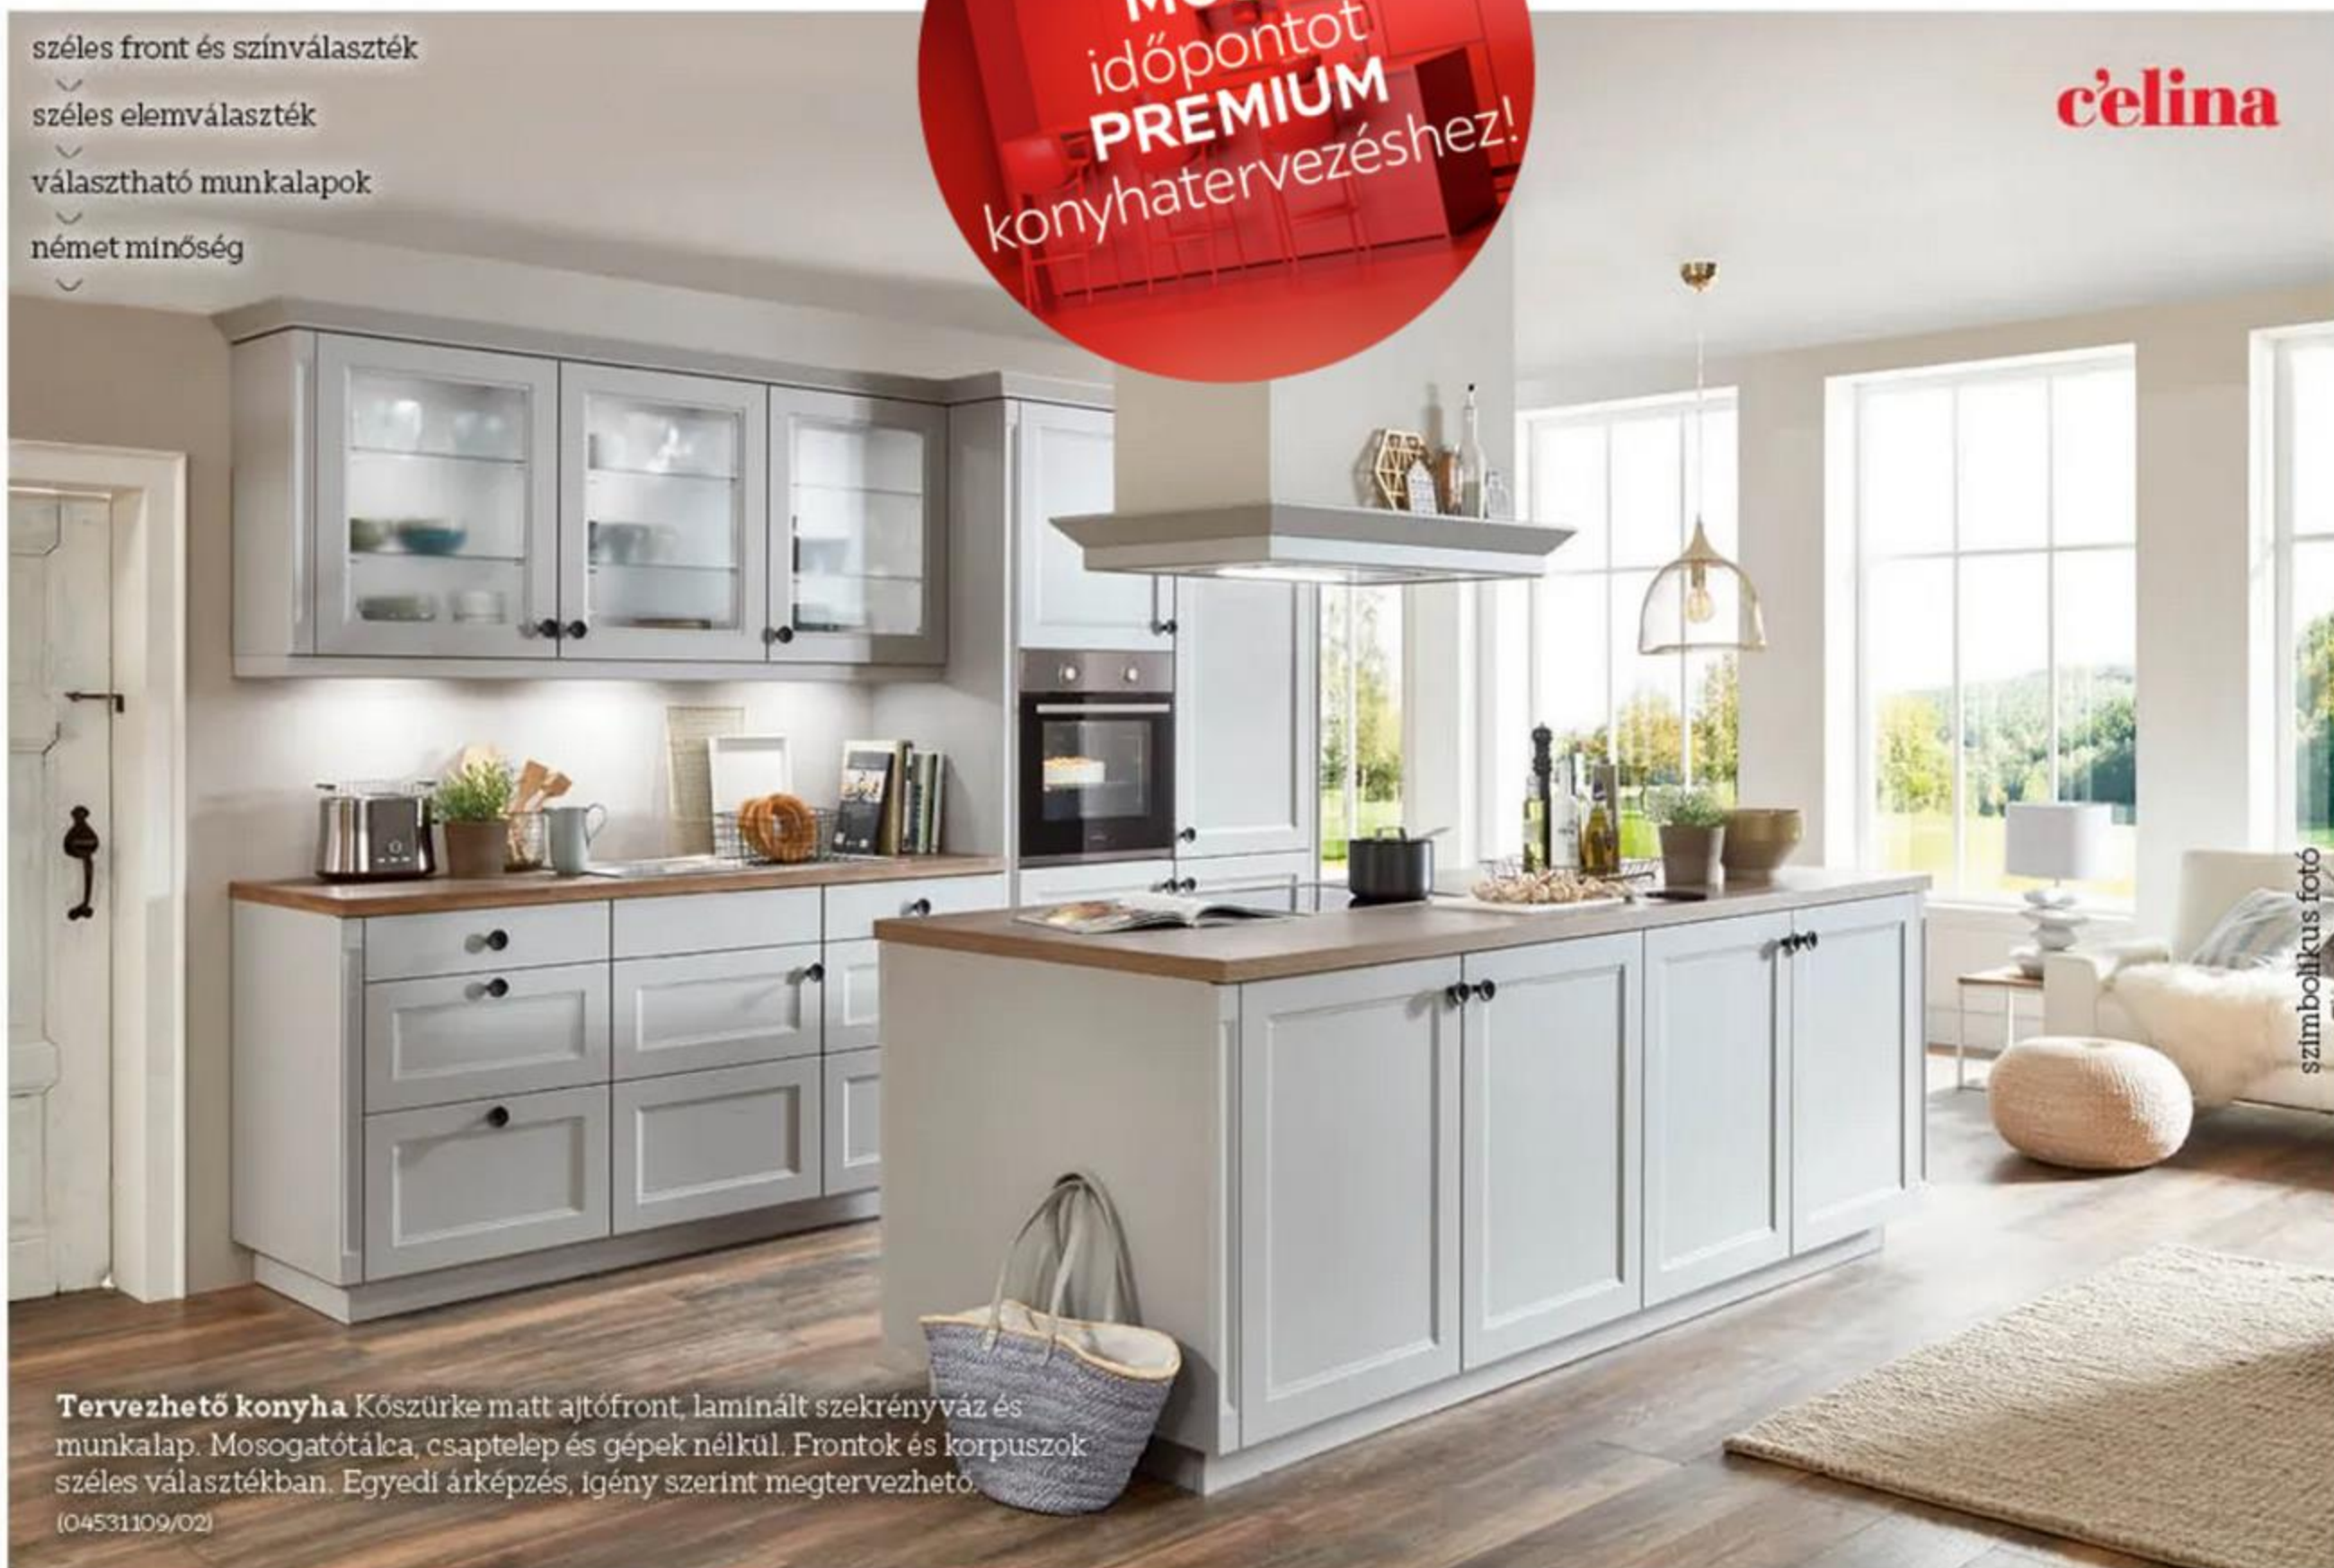

celina

szimbolikus foto

Tervezhető konyha Kőszürke matt ajtófront, laminált szekrényváz és munkalap. Mosogatótálca, csaptelep és gépek nélkül. Frontok és korpuszok széles választékban. Egyedi árképzés, igény szerint megtervezhető. (04531109/02)

NAGY VÁLASZTÉK,
SZUPER ÁRAK!

XXXLutz

LH003-4-b