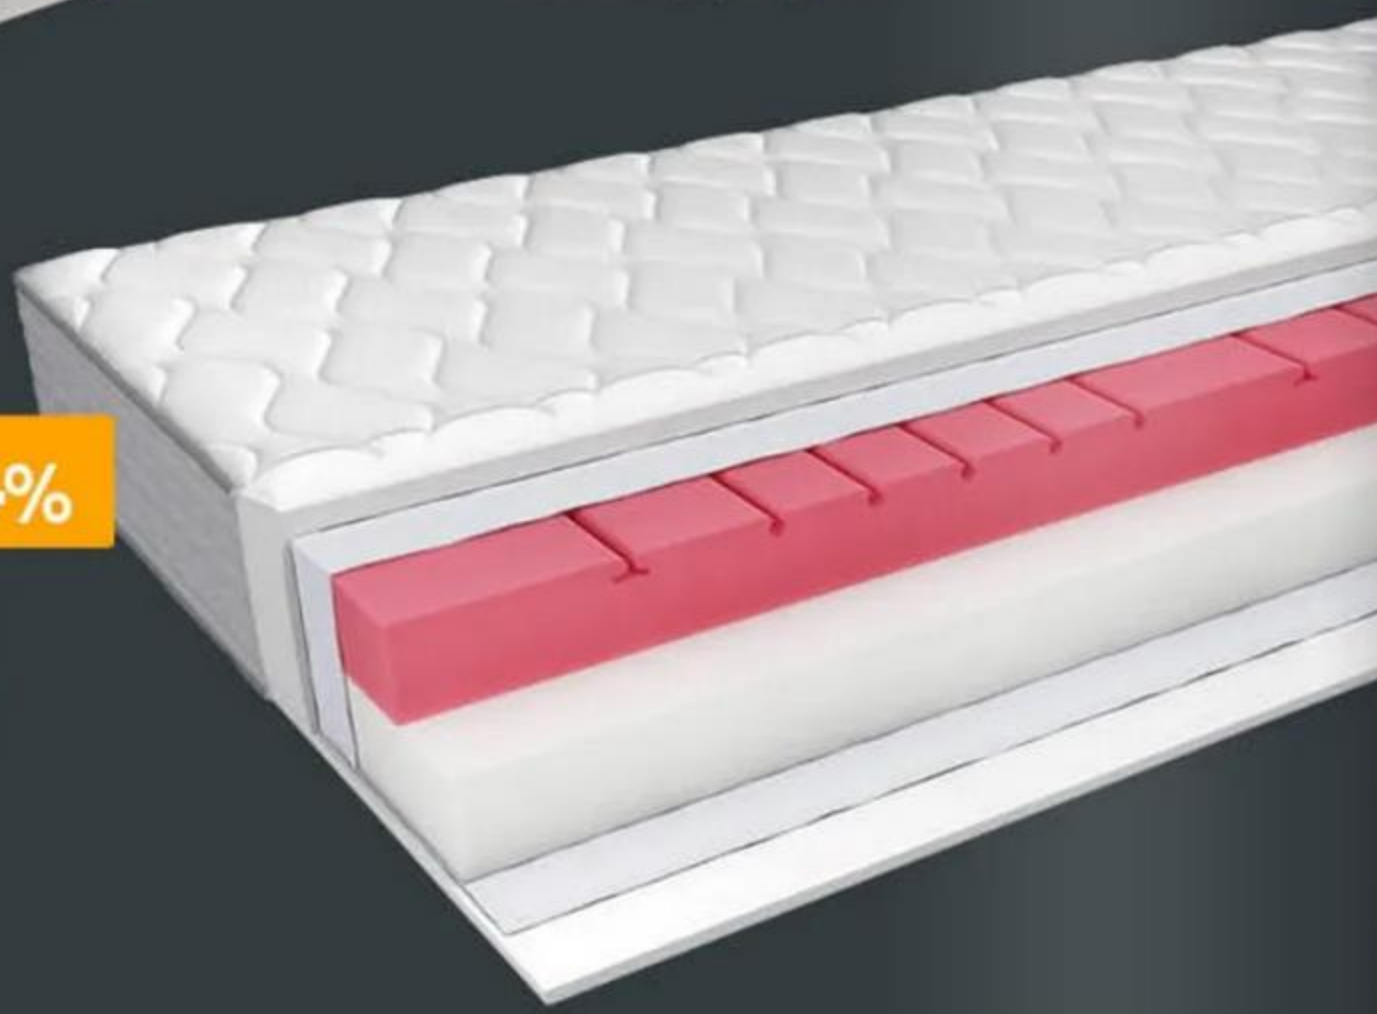

Swedish line

7 zónás

méret	eredeti ár	akciós ár
80 x 200 cm	59.990	50.990,-
120 x 200 cm	86.990	73.990,-
140 x 200 cm	96.990	81.990,-
160 x 200 cm	103.900	87.990,-
180 x 200 cm	121.900	104.900,-

63.990,-** Ft

-14%

54.990,- Ft

MATRAC /DB 90 X 200 CM

Matrac 90 x 200 cm, kétoldalas H2/H3 keménységű, matracmagja PU hab/profilozott Flexyfoam® hab, 7 zónás, matrac magassága 18 cm, huzata steppelt szövet, (06980154/01,07,02-05)