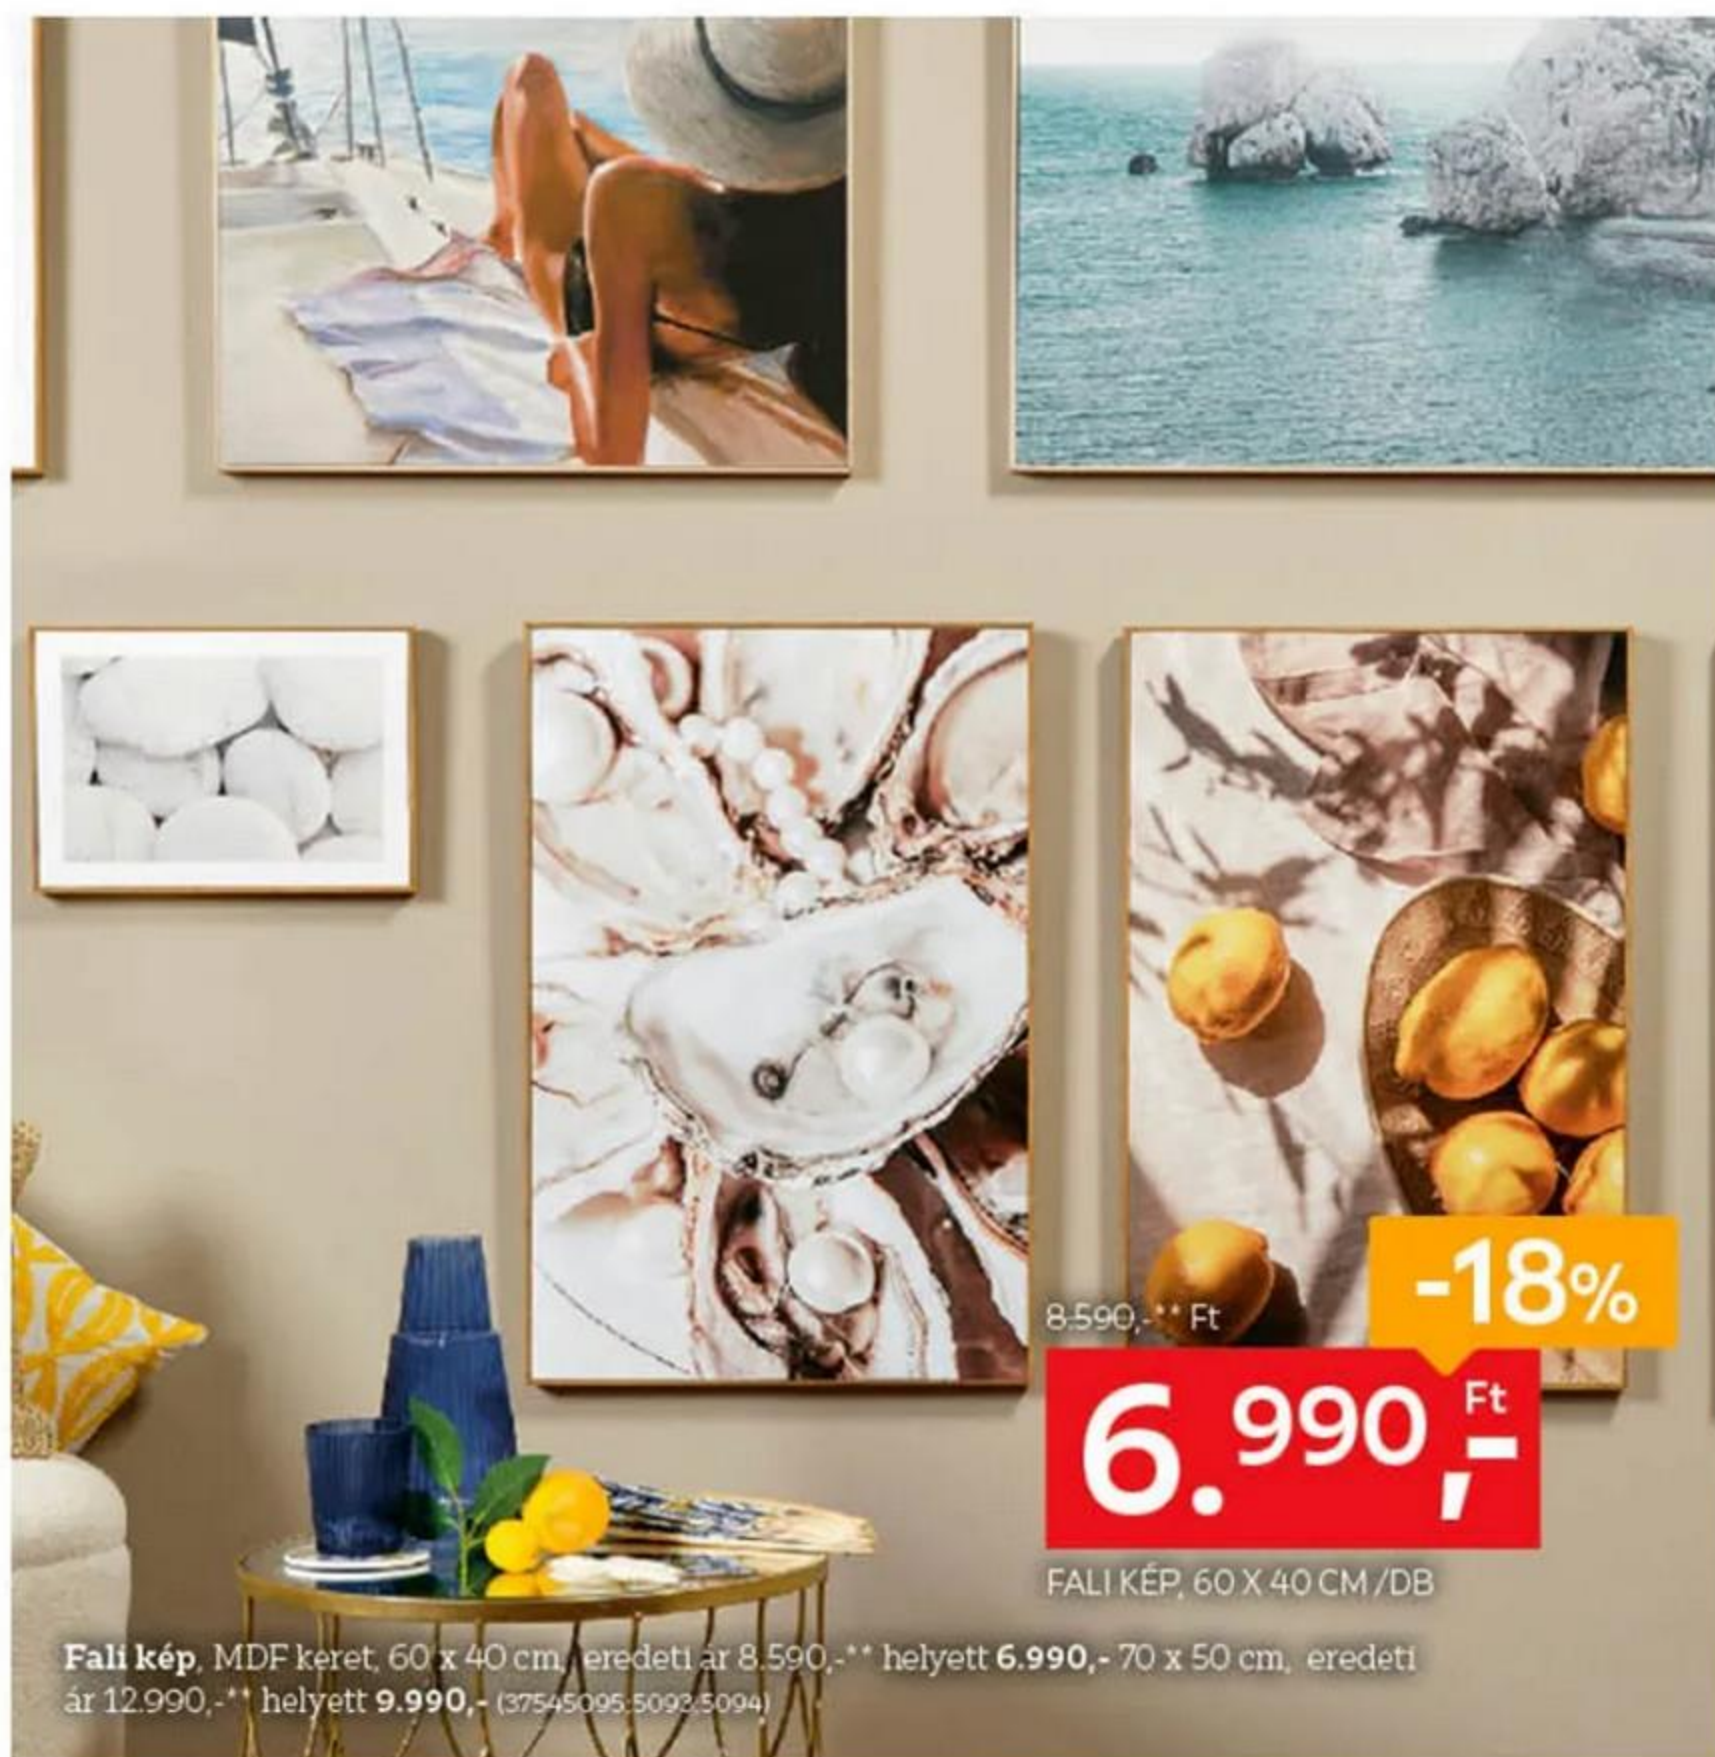

ambia.

két méretben

12.190,-** Ft

8.990,- Ft

VÁZA „NATURAL LIVING”, KB. 12 X 15-16 CM /DB

Váza „Natural living”, kb. 12 x 15-16 cm, eredeti ár 12.190,-** helyett 8.990,- 20 x 30 cm, eredeti ár 17.190,-** helyett 13.990,- (35570003;0002)