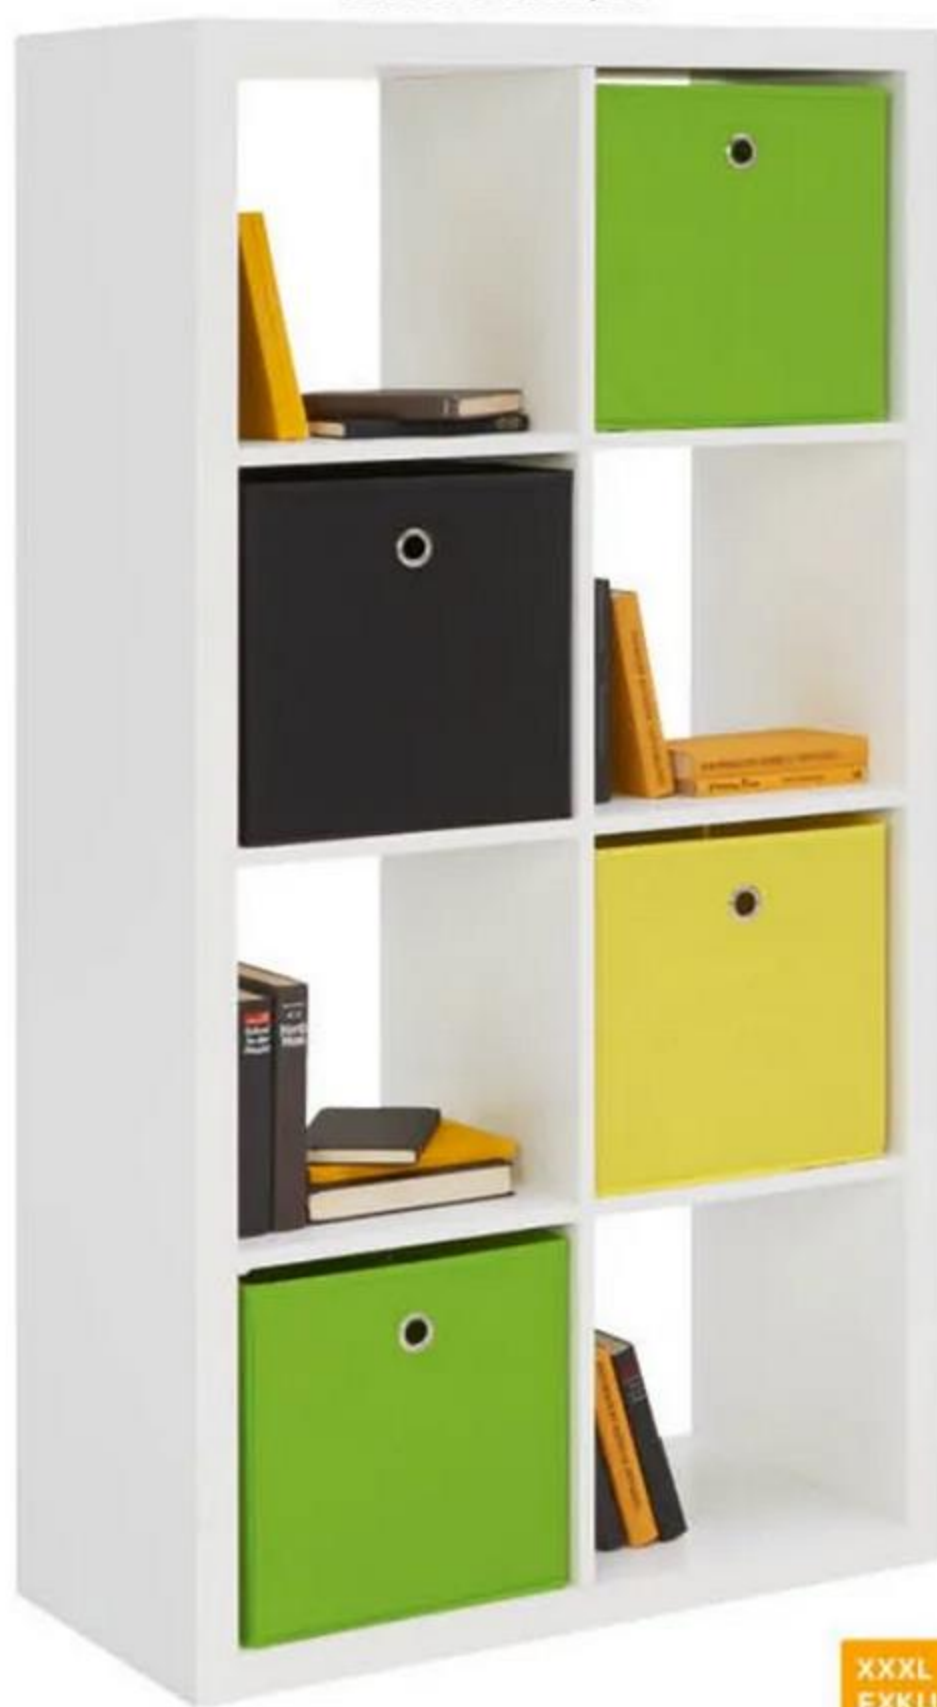

4 színben
4 méretben

4.990,-** Ft

-20%

3.990,-^{Ft}

FALIPOLC 60 CM/DB

XORA

-20%
a JOKER polcokra
és a hozzá tartozó
fali tartókra!

2.290,-^{Ft}

SZÖVET DOBOZ/DB

CARRYHOME

XXXL LEGJOBB
VÁLASZTÁS BOXXX

Polcos elem, fehér vagy sonoma tölgy dekor kivétel,
6 rekeszes, kb. 112 x 114 x 35 cm, **25.990,-** (08870151/01-02)

XORA

XXXL
EXKLUZÍV ÁR

25.990,-^{Ft}

POLCOS ELEM/DB

XXXL
EXKLUZÍV ÁR

35.990,-^{Ft}

TÉRELVÁLASZTÓ/DB

Térelválasztó, fehér dekor, 8 rekeszes, kb. 77 x 147 x 38 cm,
35.990,- **Összehajtható szövet doboz**, több színben,
kb. 32 x 32 x 32 cm, **2.290,-** (08870213/05;16350011/01-02,06-07,09-12)

kb. Ø 40 cm

CARRYHOME

XXXL
EXKLUZÍV ÁR

16.990,-^{Ft}

KISASZTAL/DB

Kisasztal, arany színű fém váz, tükörfüveg asztallap,
terhelhetőség max. 5 kg, kb. Ø 40 x 51 cm, **16.990,-**
(84430137/02)

19.990,-^{Ft}

ÜLŐKE/DB

Ülőke, barna kordbársony bevonat,
aranyozott fém lábak, kb. Ø 36 x 41 cm, **19.990,-**
(00750023/01)

XORA

terhelhetőség
max. 150 kg

CARRYHOME

görgős

XXXL
EXKLUZÍV ÁR

19.990,-^{Ft}

POLC/DB

Polc, fekete porszirt fém váz, 2 polc, terhelhetőség
max. 10 kg, kb. 70 x 54 x 34 cm, **19.990,-** (84430158/02)

A **-gal jelöl árak az árcsökkenés alkalmazását megelőző 30 napot felölöl időszakban alkalmazott legalacsonyabb bruttó árakat jelentik. 1) Érvényes 2024.03.04. - 03.31-ig az áruházakban és online. Más kedvezménnyel nem összevonható, részletek az áruházakban és a www.xxxlutz.hu weboldalon.

NAGY VÁLASZTÉK,
SZUPER ÁRAK!

XXXLutz