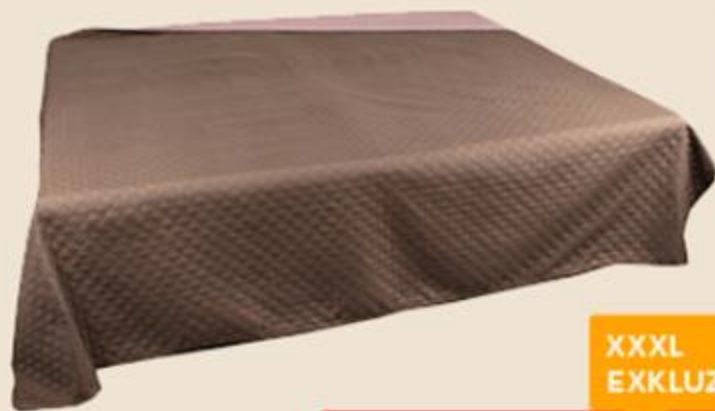

XXXL
EXKLUZÍV ÁR

13.990,- Ft

ÁGYTAKARÓ „SPRING NEW” /DB

Ágytakaró „Sping New” 220 x 240 cm, 13.990,- (38810075/01,0076/01,0077/01,0078/01)