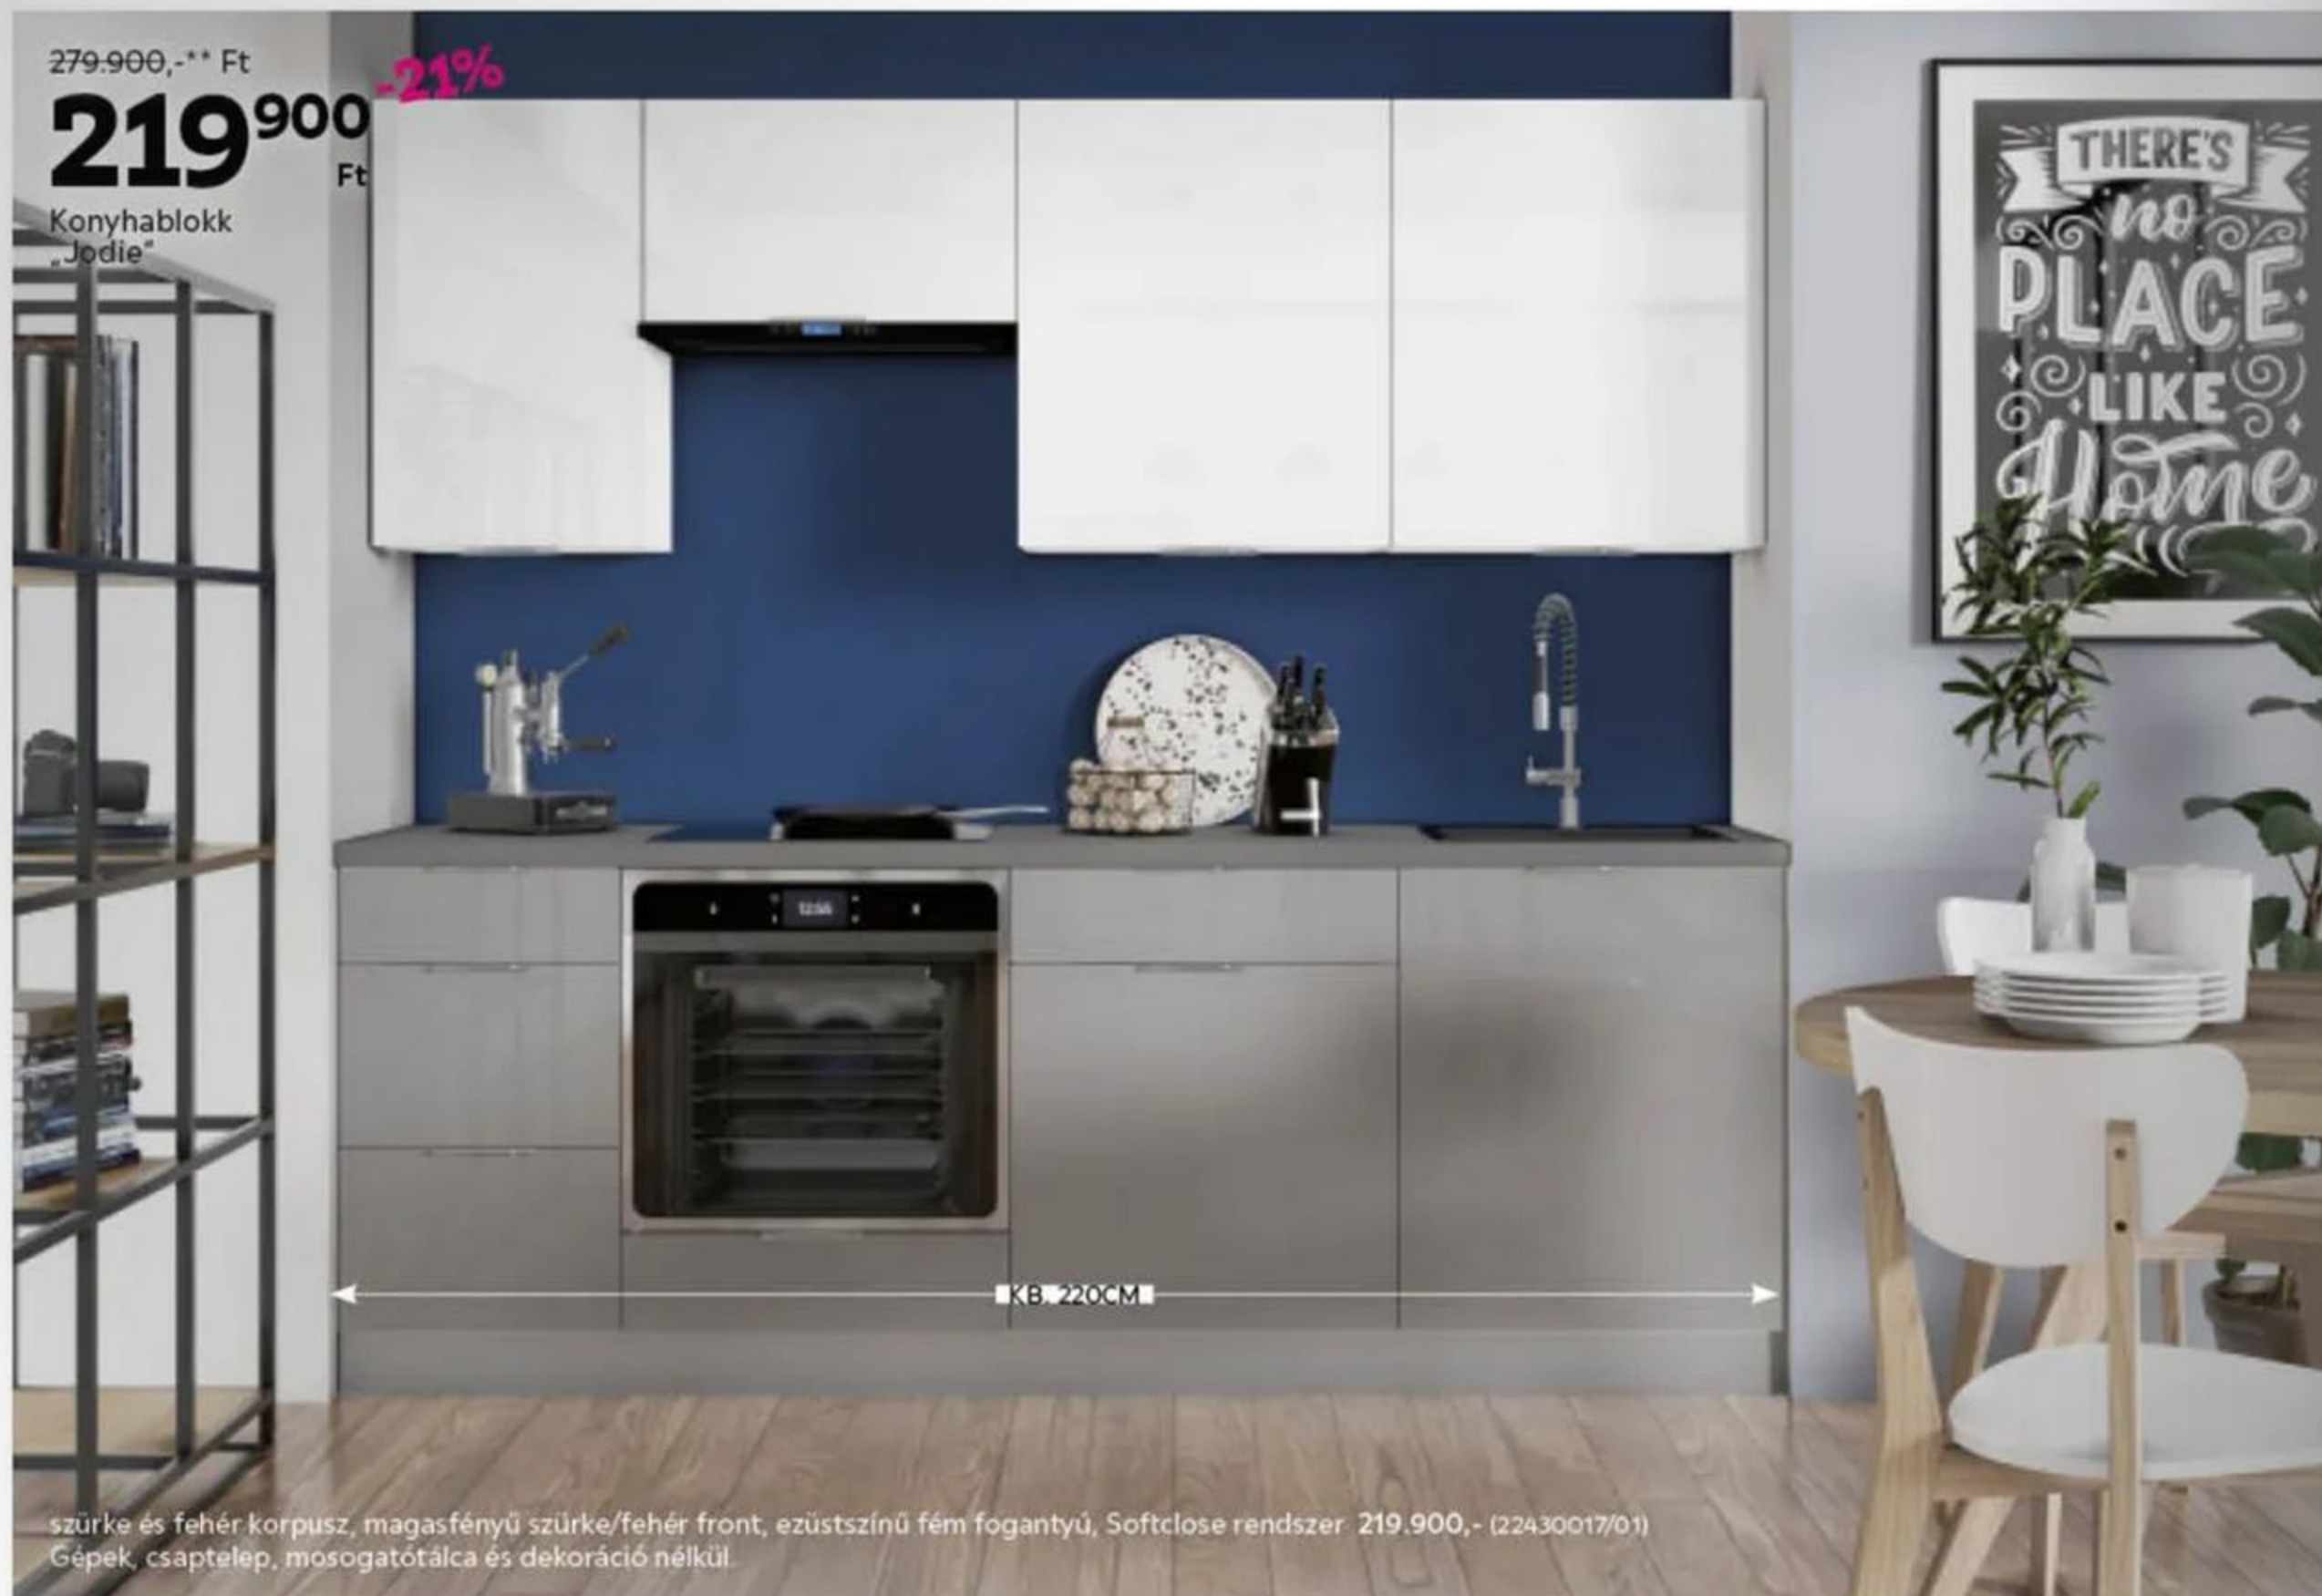

279.900,-** Ft

219⁹⁰⁰ Ft

Konyhablokk
„Jodie”

-21%

KB. 220CM

szürke és fehér korpusz, magasfényű szürke/fehér front, ezüstsínnű fém fogantyú, Softclose rendszer 219.900,- (22430017/01)
Gépek, csaptelep, mosogatótálca és dekoráció nélkül.