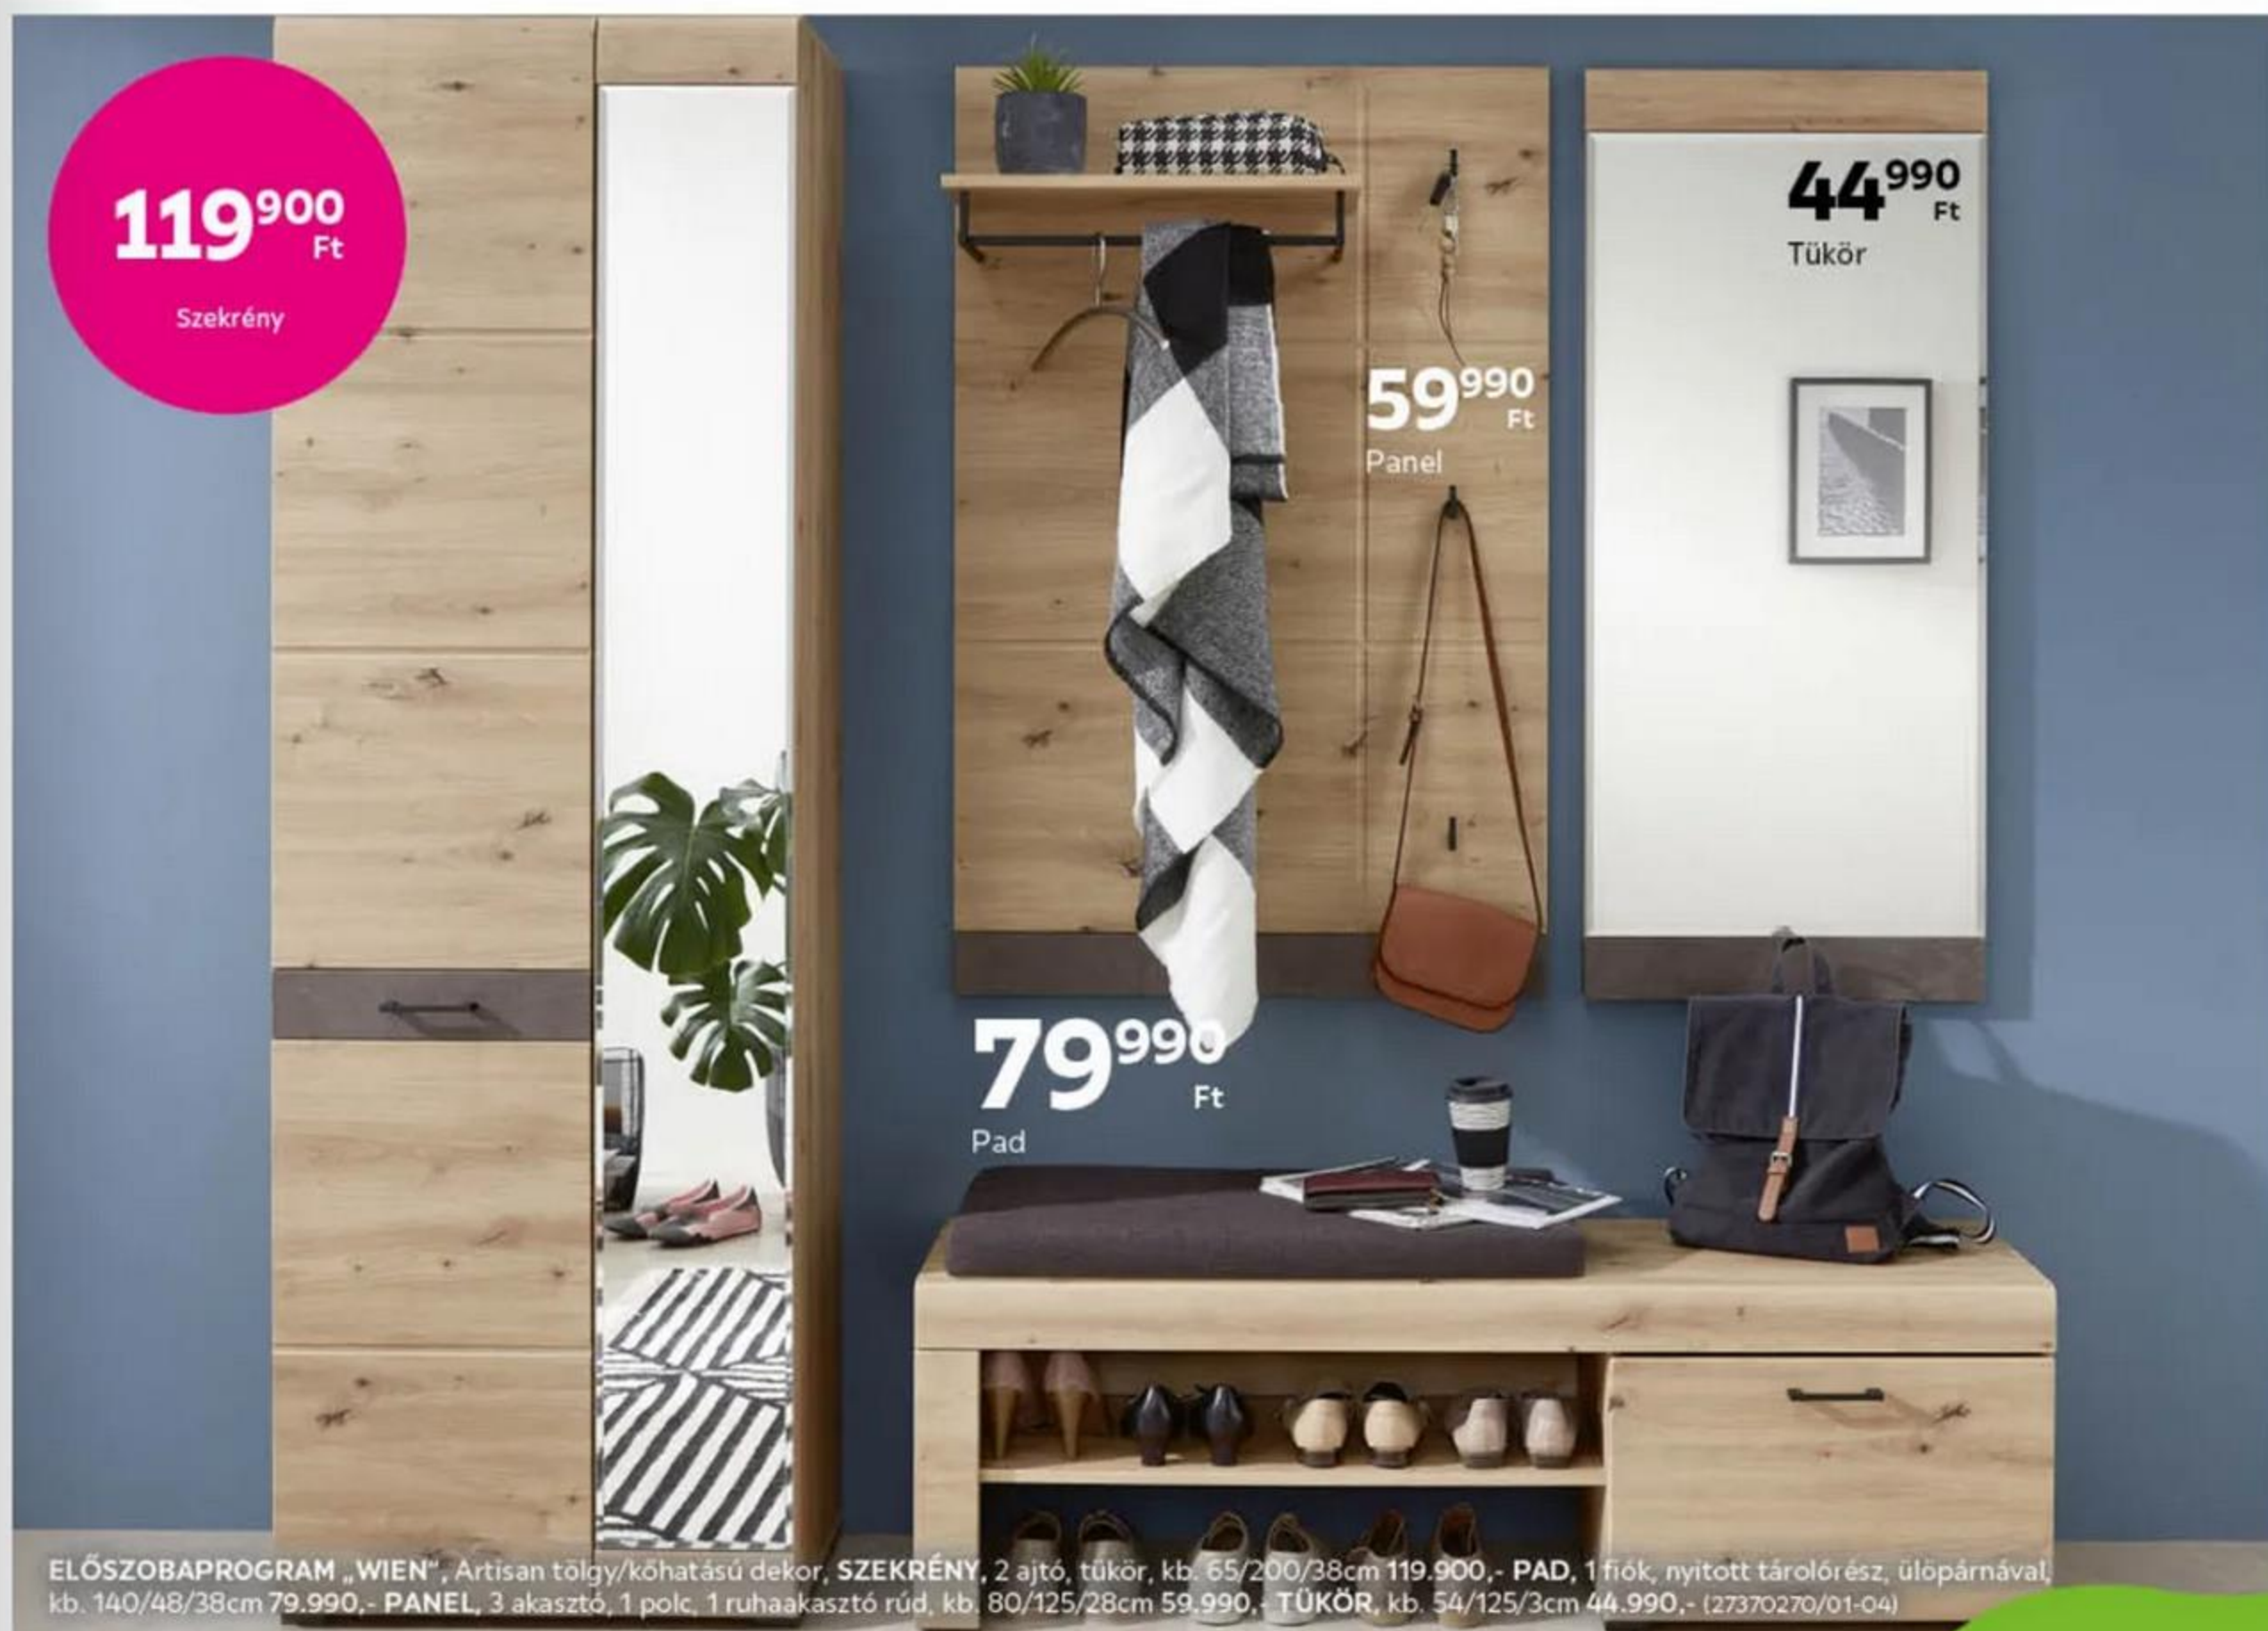

58.990,-** Ft

36⁹⁹⁰ FtCipősszekrény
„Bela”, 3 ajtó

43.990,-** Ft

34⁹⁹⁰ FtSzekrény
„Jimmy”

fehér dekor, melaminbevonat, 2 ajtó,
5 belső polc, Szé/Ma/Mé: kb. 70/179/34cm
34.990,- (00030005/01)

37⁹⁹⁰
Ft
Panel

85⁹⁹⁰
Ft
Cipősszekrény

119⁹⁰⁰
Ft
Szekrény

ELŐSZOBAPROGRAM „RONNY”, tölgy/matt fehér dekor, **SZEKRÉNY**, 2 ajtó, tükör, 4 belső polc, 1 ruhaakasztó, kb. 75/202/38cm 119.900,-
CIPŐSSZEKRÉNY, 2 ajtó, 1 fiók, kb. 75/102/38cm 85.990,- **TÜKÖR**, kb. 75/85/2cm 29.990,-
PAD, 1 ajtó, 2 tároló, ülőpárna, kb. 90/48/37cm 56.990,- **PANEL**, 1 kalaptartó, 1 ruhaakasztó, 3 fogas, kb. 90/128/28cm 37.990,- (27370266/01-05)