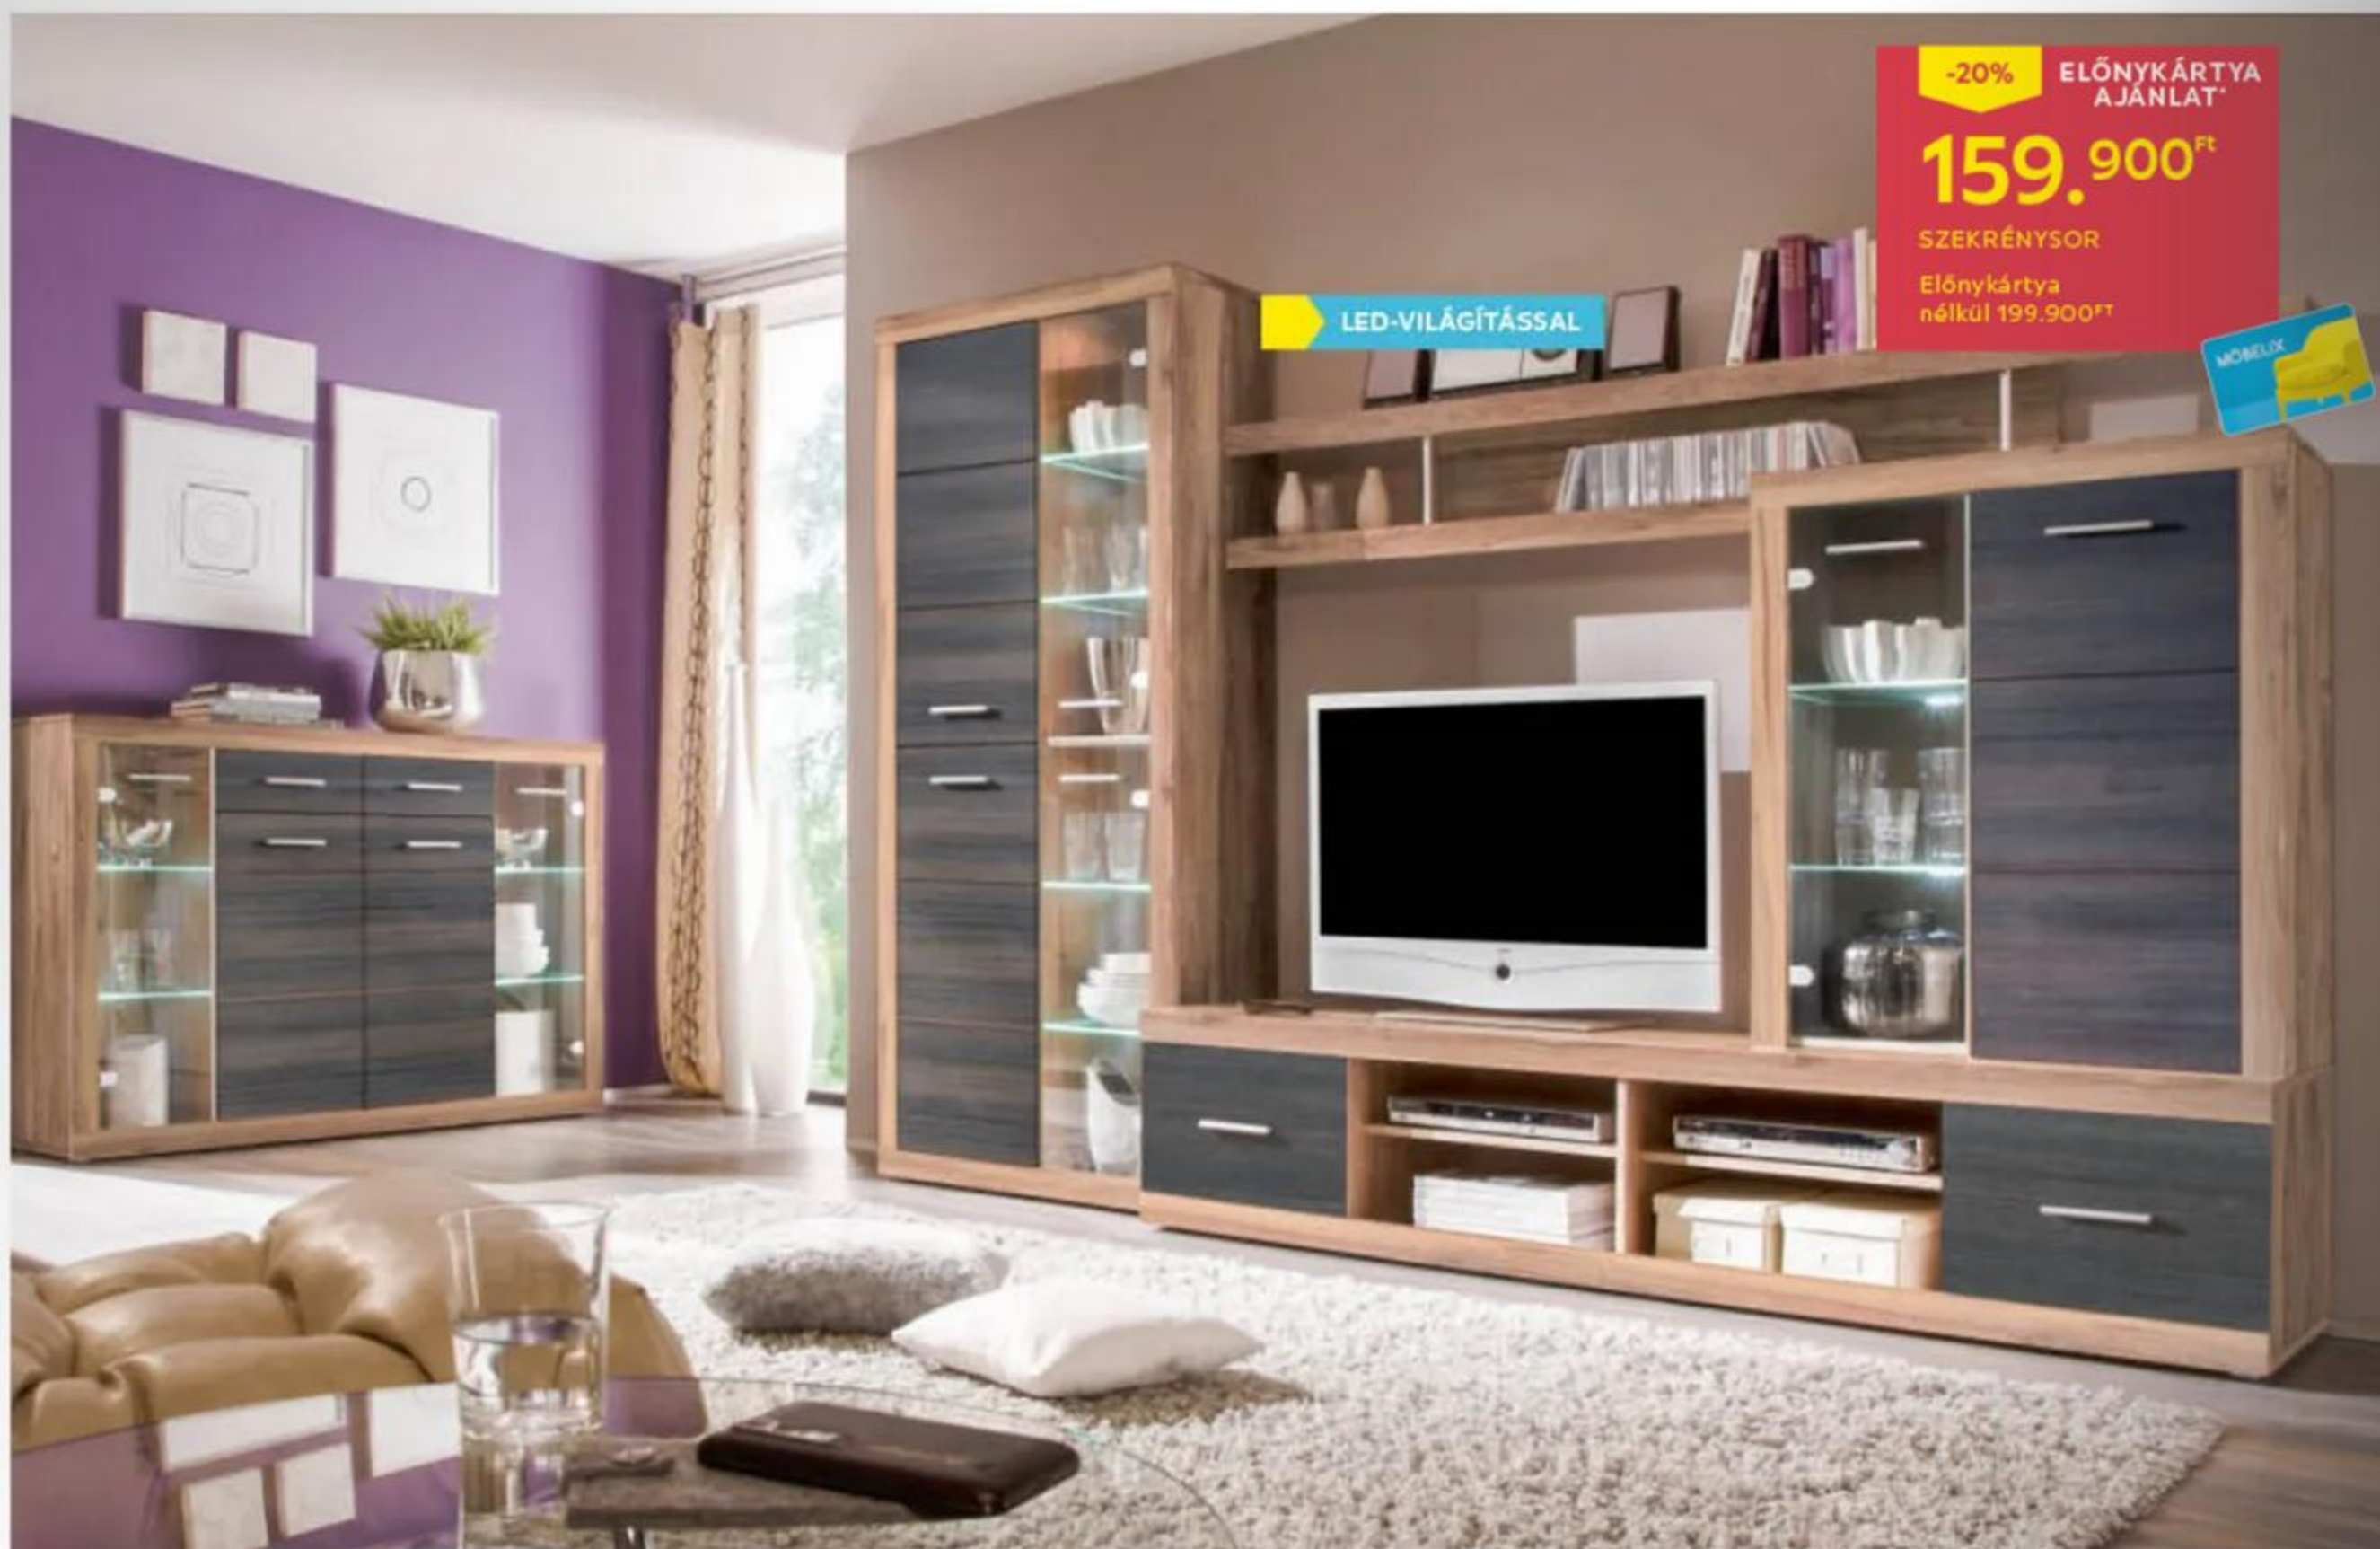

MÖBELIX

A jó ár fix!

PÉNZTÁRCAKIMÉLŐ AJÁNLATOK!

-20% ELŐNYKÁRTYA
AJÁNLAT*

159.900^{Ft}

SZEKRÉNSOR

Előnykártya
nélkül 199.900^{Ft}

LED-VILÁGÍTÁSSAL

SZEKRÉNSOR „CANCAN 4”, dió/selyemfényű Touchwood dekor kivitelben, LED világítással, Szé/Ma/Mé: kb. 285/195/40cm 199.900,- (11070207/01)