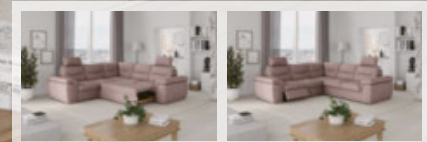

SAROKGARNITÚRA „HELLA”, világosbarna szövet huzattal, ágyfunkcióval, ágyneműtartóval, 2 fejtámasszal, relaxfunkcióval, sarokméret: 262/260cm, fekvőfelület: kb. 248/120cm **579.900,-** (05520452/11-12,98)