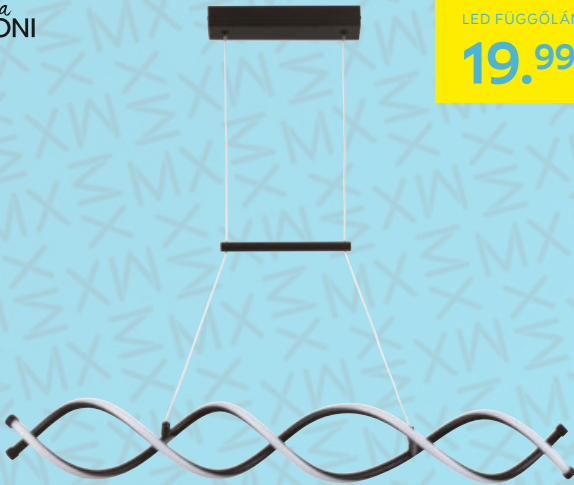

EXTRA AJÁNLAT

-50%

LED MENNYEZETI
LÁMPA

39.990 Ft
19.990 Ft

Luca
BESSONI

LED MENNYEZETI LÁMPA „TROYE”, fém, műanyag, színváltós, okostelefon vezérlés, távirányítóval, 30W LED, 3000-6000K, 1773 Lm, kb. 50/8 cm, energiaosztály: **19.990,-** (82271314)

-16%

SPOTLÁMPA

44.990 Ft
9.990 Ft

Luca
BESSONI

SPOTLÁMPA „TIMO”, fém, füstüveg, forgatható, aj.izzó 4x40W E14, kb. 56/7/14cm **9.990,-**, 1x40W E14, kb. 7/16cm **3.990,-**, 2x40W E14, kb. 26/7/14cm **4.990,-**, 3x40W E14, kb. 41/7/14cm **7.990,-** (81810832/04,01-03)

Luca
BESSONI

LED FÜGGŐLÁMPA

39.990 Ft
19.990 Ft

LED FÜGGŐLÁMPA „SOLEA”, műanyag, fém, állítható magasság, 40W LED, 3000K, 1737Lm, kb. 88/120 cm, energiaosztály: **19.990,-** (82271388)

JAMES WOOD

-16%

FÜGGŐLÁMPA