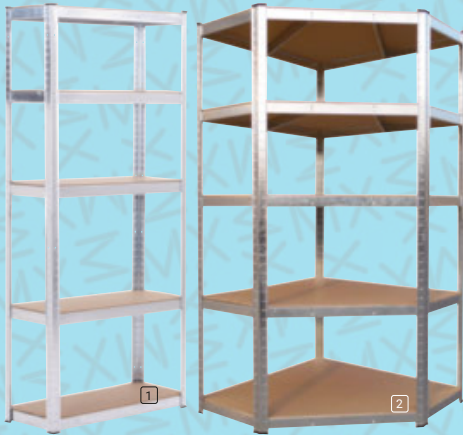

CSAK ONLINE KAPHATÓ!

NAGY TEHERBÍRÁSÚ
POLC „PHILIPP”

9.990^{FT}-TÓL

1. **NAGY TEHERBÍRÁSÚ POLC „PHILIPP”**, ezüst színű fém váz, 5 tárolórésszel, max terhelhetőség polconként kb. 75 kg, Szé/Ma/Mé: kb. 90/180/40 cm **9.990,-**
2. **NAGY TEHERBÍRÁSÚ SAROKPOLC „MICHAEL”**, sárga kivitel, Szé/Ma/Mé: kb. 90/180/40cm **19.990,-** (79070215/02-03)