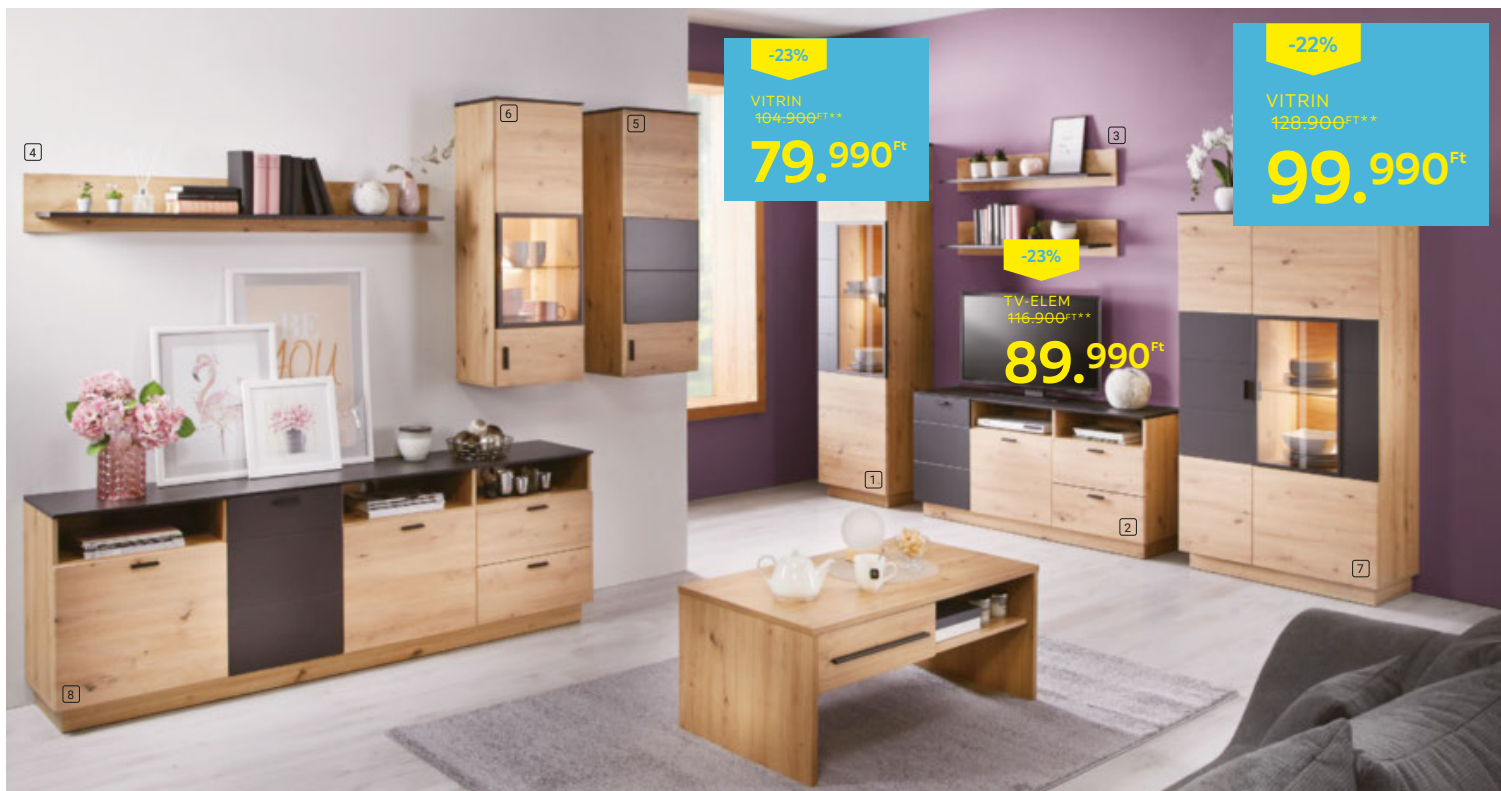

NAPPALI PROGRAM „TONALE”, Artisan tölgy dekor szürke dekor rátéttel, ajtócsillapítóval, elemei: [1] **VITRIN**, 1 ajtóval, világítás nélkül, Szé/Ma/Mé: 56/207/40cm **79.990,-**, [2] **TV-ELEM**, 3 ajtóval, 2 fiókkal, Szé/Ma/Mé: kb. 200/68,6/40cm **89.990,-**, [3] **FALIPOLC**, Szé/Ma/Mé: kb. 107/19/21,6cm **12.990,-**, [4] **FALIPOLC**, hátfallal, Szé/Ma/Mé: kb. 147/19/21,6cm **17.990,-**, [5] **FALI ELEM**, 1 ajtóval, Szé/Ma/Mé: kb. 40,4/111/33cm **29.990,-**, [6] **FALIVITRIN**, 1 ajtóval, Szé/Ma/Mé: 40/111/33cm **45.990,-**, [7] **VITRIN**, 2 ajtóval, világítás nélkül, Szé/Ma/Mé: 93/163/40cm **99.990,-**, [8] **TV-ELEM**, 2 ajtóval, 2 fiókkal, Szé/Ma/Mé: kb. 146,8/68,6/40cm **69.990,-**, **TÁLALÓSZEKRENY**, 3 ajtóval, 1 fiókkal, Szé/Ma/Mé: kb. 159,7/97,8/40cm (kép nélkül) **99.990,-** (18030573/01-08,10)