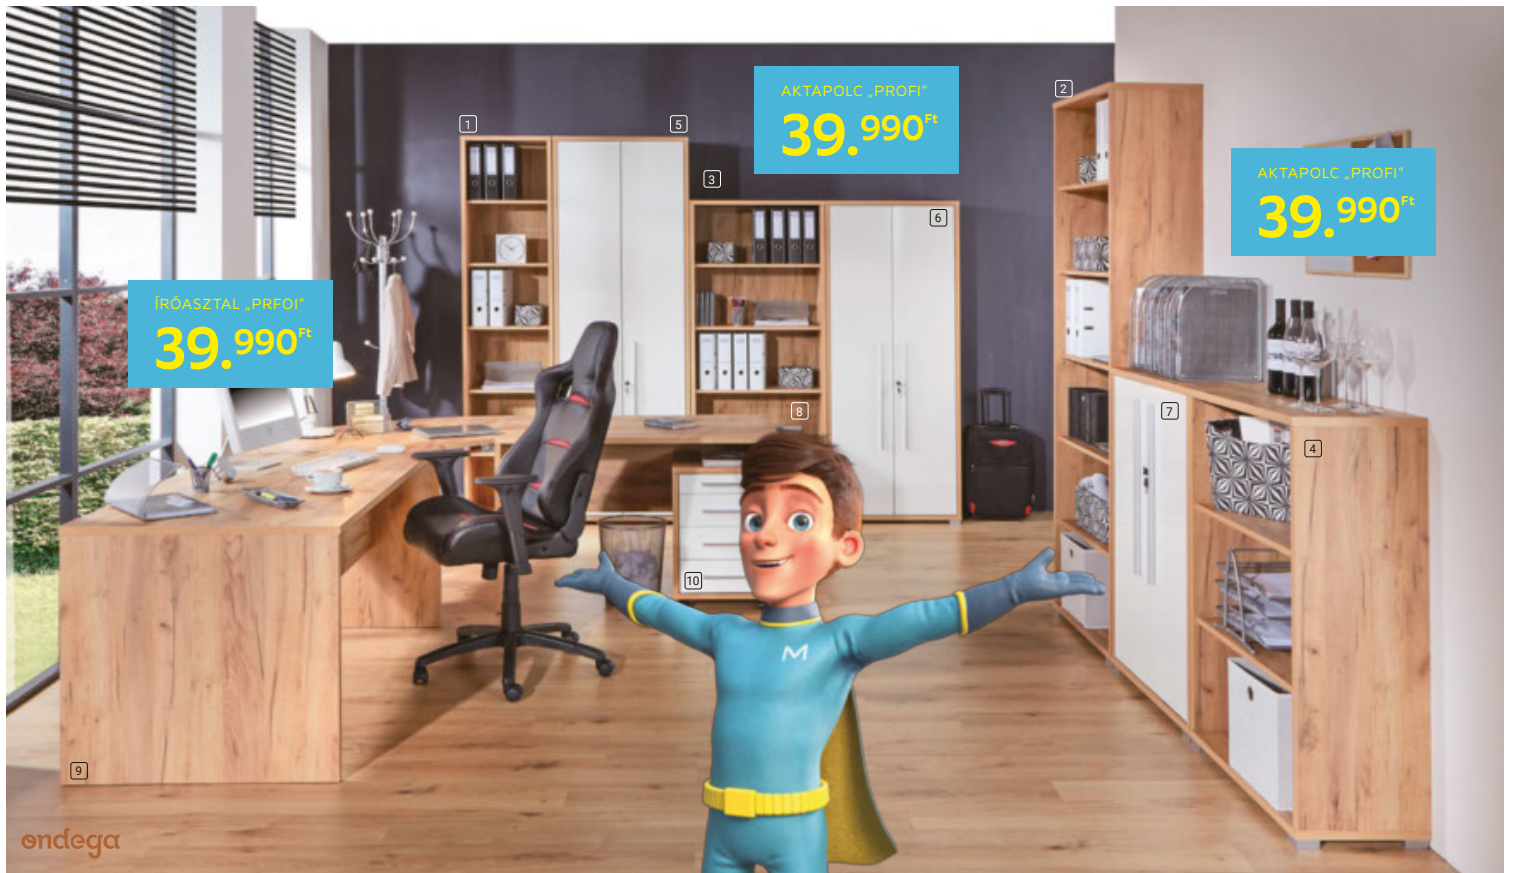

HIDEGHAB MATRAC „KOKOS PRESTIGE”
59.990^{FT} TŐL

KÉSZLET EREJÉIG!

HIDEGHAB MATRAC „KOKOS PRESTIGE”, hideghab matrac, kókusz réteggel, 23 cm teljes magasság, max. terhelhetőség: kb. 130 kg, fekvőfelület: kb. 90/200 cm **59.990,-** kb. 120/200 cm **79.990,-** kb. 140/200 cm **99.990,-** kb. 160/200 cm **119.900,-** kb. 180/200 cm **129.900,-** (09270199/01-05)