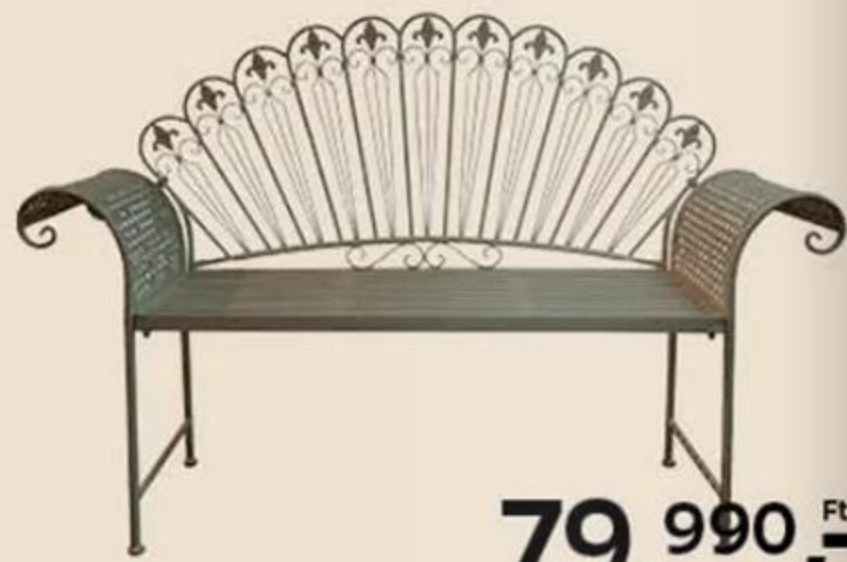

3 színben

XXXL
EXKLUZÍV ÁR

1.990,- Ft

KASPÓ /DB

Kaspó, kerámia, 15,5 x 14,5 cm, 1.990,- (65620020)

79.990,- Ft

KERTI PAD /DB

Kerti pad, fém, zöld szín, 145 x 52 x 99 cm, 79.990,- (87340017)