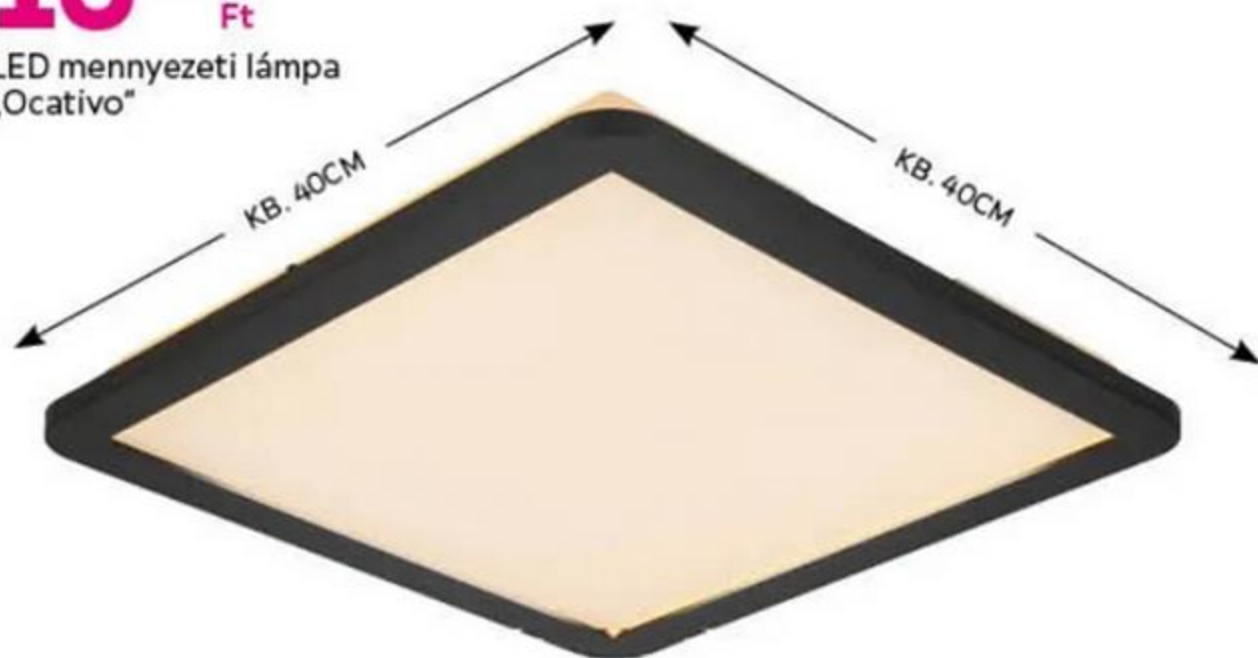

KB. 40CM

KB. 40CM

3000-6500
Kelvin

26W LED-del, 2770 Lumen, 3000-6500Kelvin, kb. 40/40/4,3cm, energiaosztály: **F**^{II}

16.666,- (82271196)

19⁹⁹⁰
Ft

LED mennyezeti
lámpa „Mirsada”

tuya®