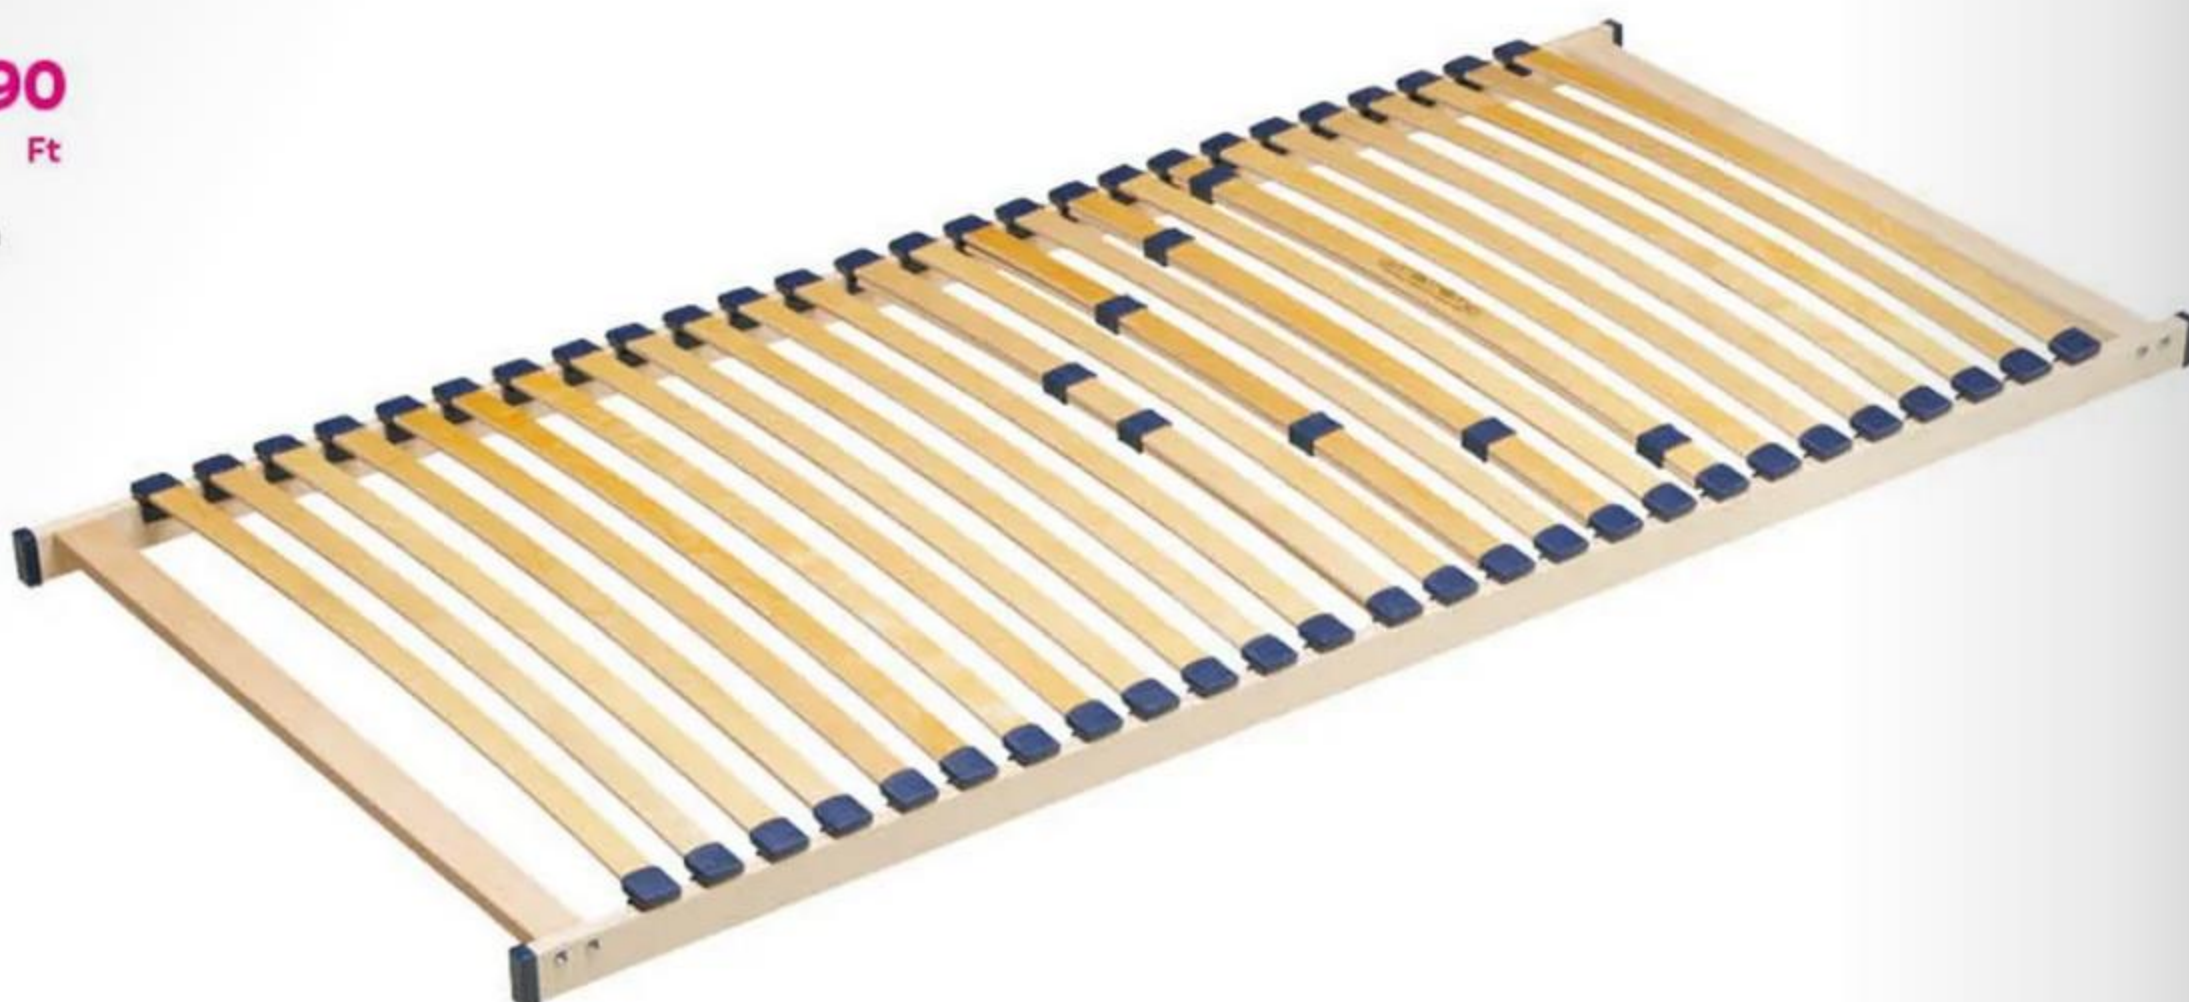

ÁGYRÁCS „RUBIN”, 28db fa lécs, rétegelt lemez keret, fekvőfelület: kb. 90/200cm vagy 80/200cm 29.990,- kb. 140/200cm 48.990,- (03260004/01-04,99;26380232/01-02,04)
További méretekben vevőrendelésre kapható, érdeklődj áruházainkban.

45⁹⁹⁰ Ft

Táskarugós
matrac, szilikon
szál technológiával,
kb. 90/200cm