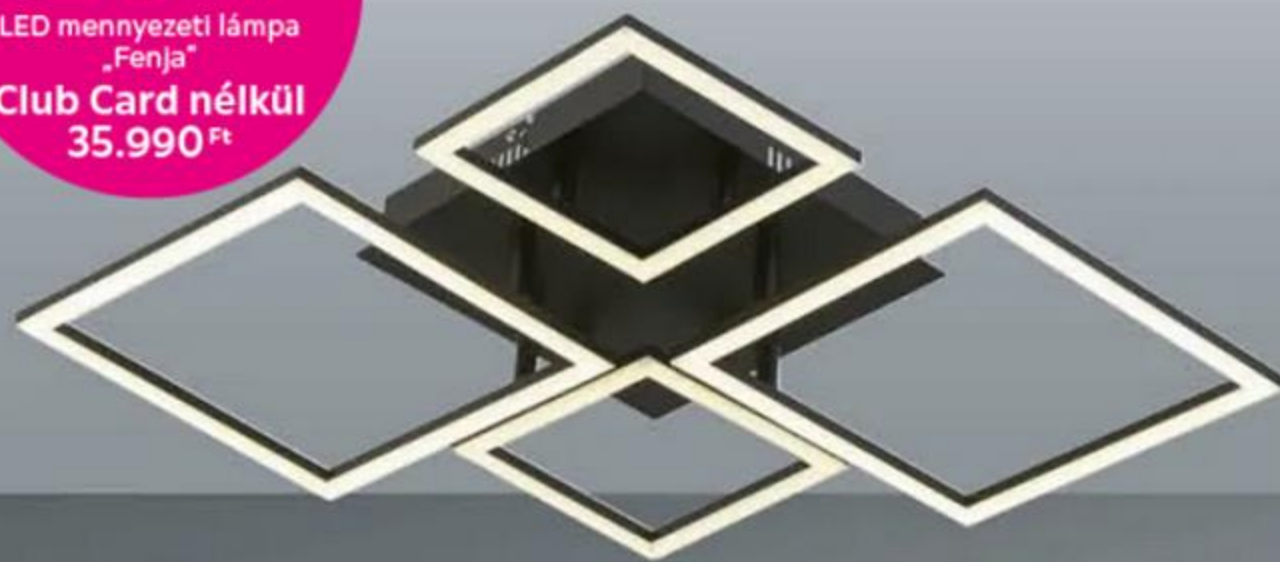

LED mennyezeti lámpa  
„Fenja”  
Club Card nélkül  
35.990 Ft

KB. 53CM

KB. 78CM

20W LED-del, 2700Lumen, 4000Kelvin, kb. 53/33/6,4cm, energiaosztály: 12.222,- (82271440)

23,5W LED-del, 3200Lumen, 4000Kelvin, kb. 78/52/8cm, energiaosztály: 35.990,- (82271095)