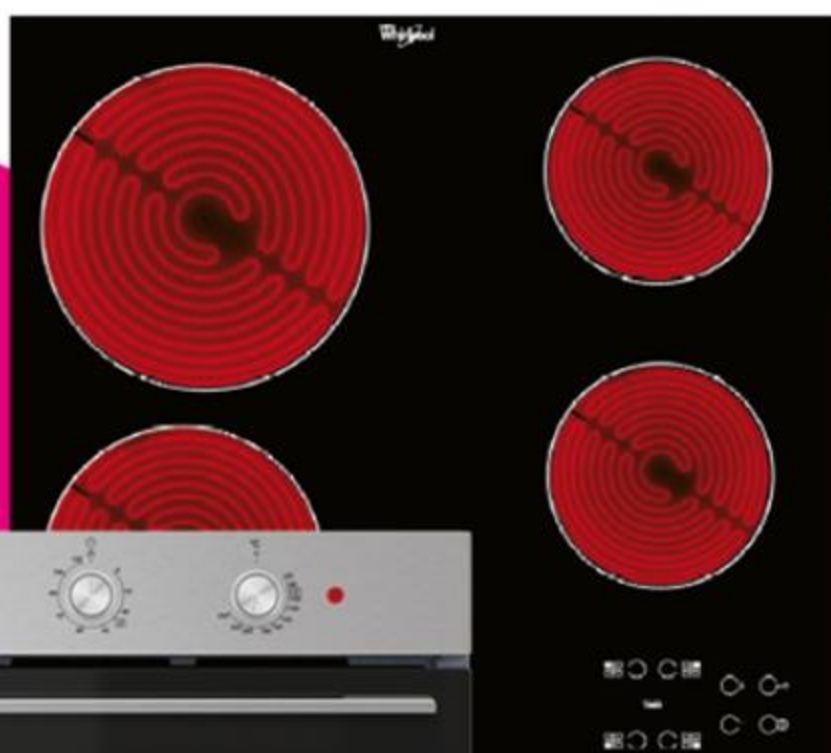

BEST PRICE

119⁹⁰⁰ Ft

Konyhablokk
„Omega”

Sonoma tölgy dekor korpusz, matt fehér front, műanyag fogantyúk, munkalap: kb. 28 mm, Szé/Ma/Mé: kb. 240/204/60cm 119.900,- (01670012/01)
Gépek, csaptelep, dekoráció és mosogatótálca nélkül.

Whirlpool

Whirlpool

99⁹⁹⁰ Ft

Sütő

74⁹⁹⁰ Ft

Főzőlap

169⁹⁰⁰ Ft

Mosogatógép

BEÉPÍTHETŐ ÜVEGKERÁMIA FŐZŐLAP „AKT 8090/NE”, 4 főzőzóna, digitális kijelző, szenzoros vezérlés, összteljesítmény: 6.3 kw, maradékhő kijelzés, gyermekzár, 4-oldalt élciszított kivitel 74.990,- (27610090/01)

BEÉPÍTHETŐ SÜTŐ „OMK38HUOX”, inox, A+++ energiaosztály, 71 l (normál) sütőtér, Cook 3 funkció, Smart Clean funkció, hőlégbefűtés, Szé/Ma/Mé: kb. 59,5/59,5/55,1 cm 99.990,- (27610336/01)

MOSOGATÓGÉP „WBO 3T341 PX”, 14 terítékes, 10 program, 6. érzék, Szé/Ma/Mé: kb. 60/82/55,5 cm 169.900,- (27610311/01)