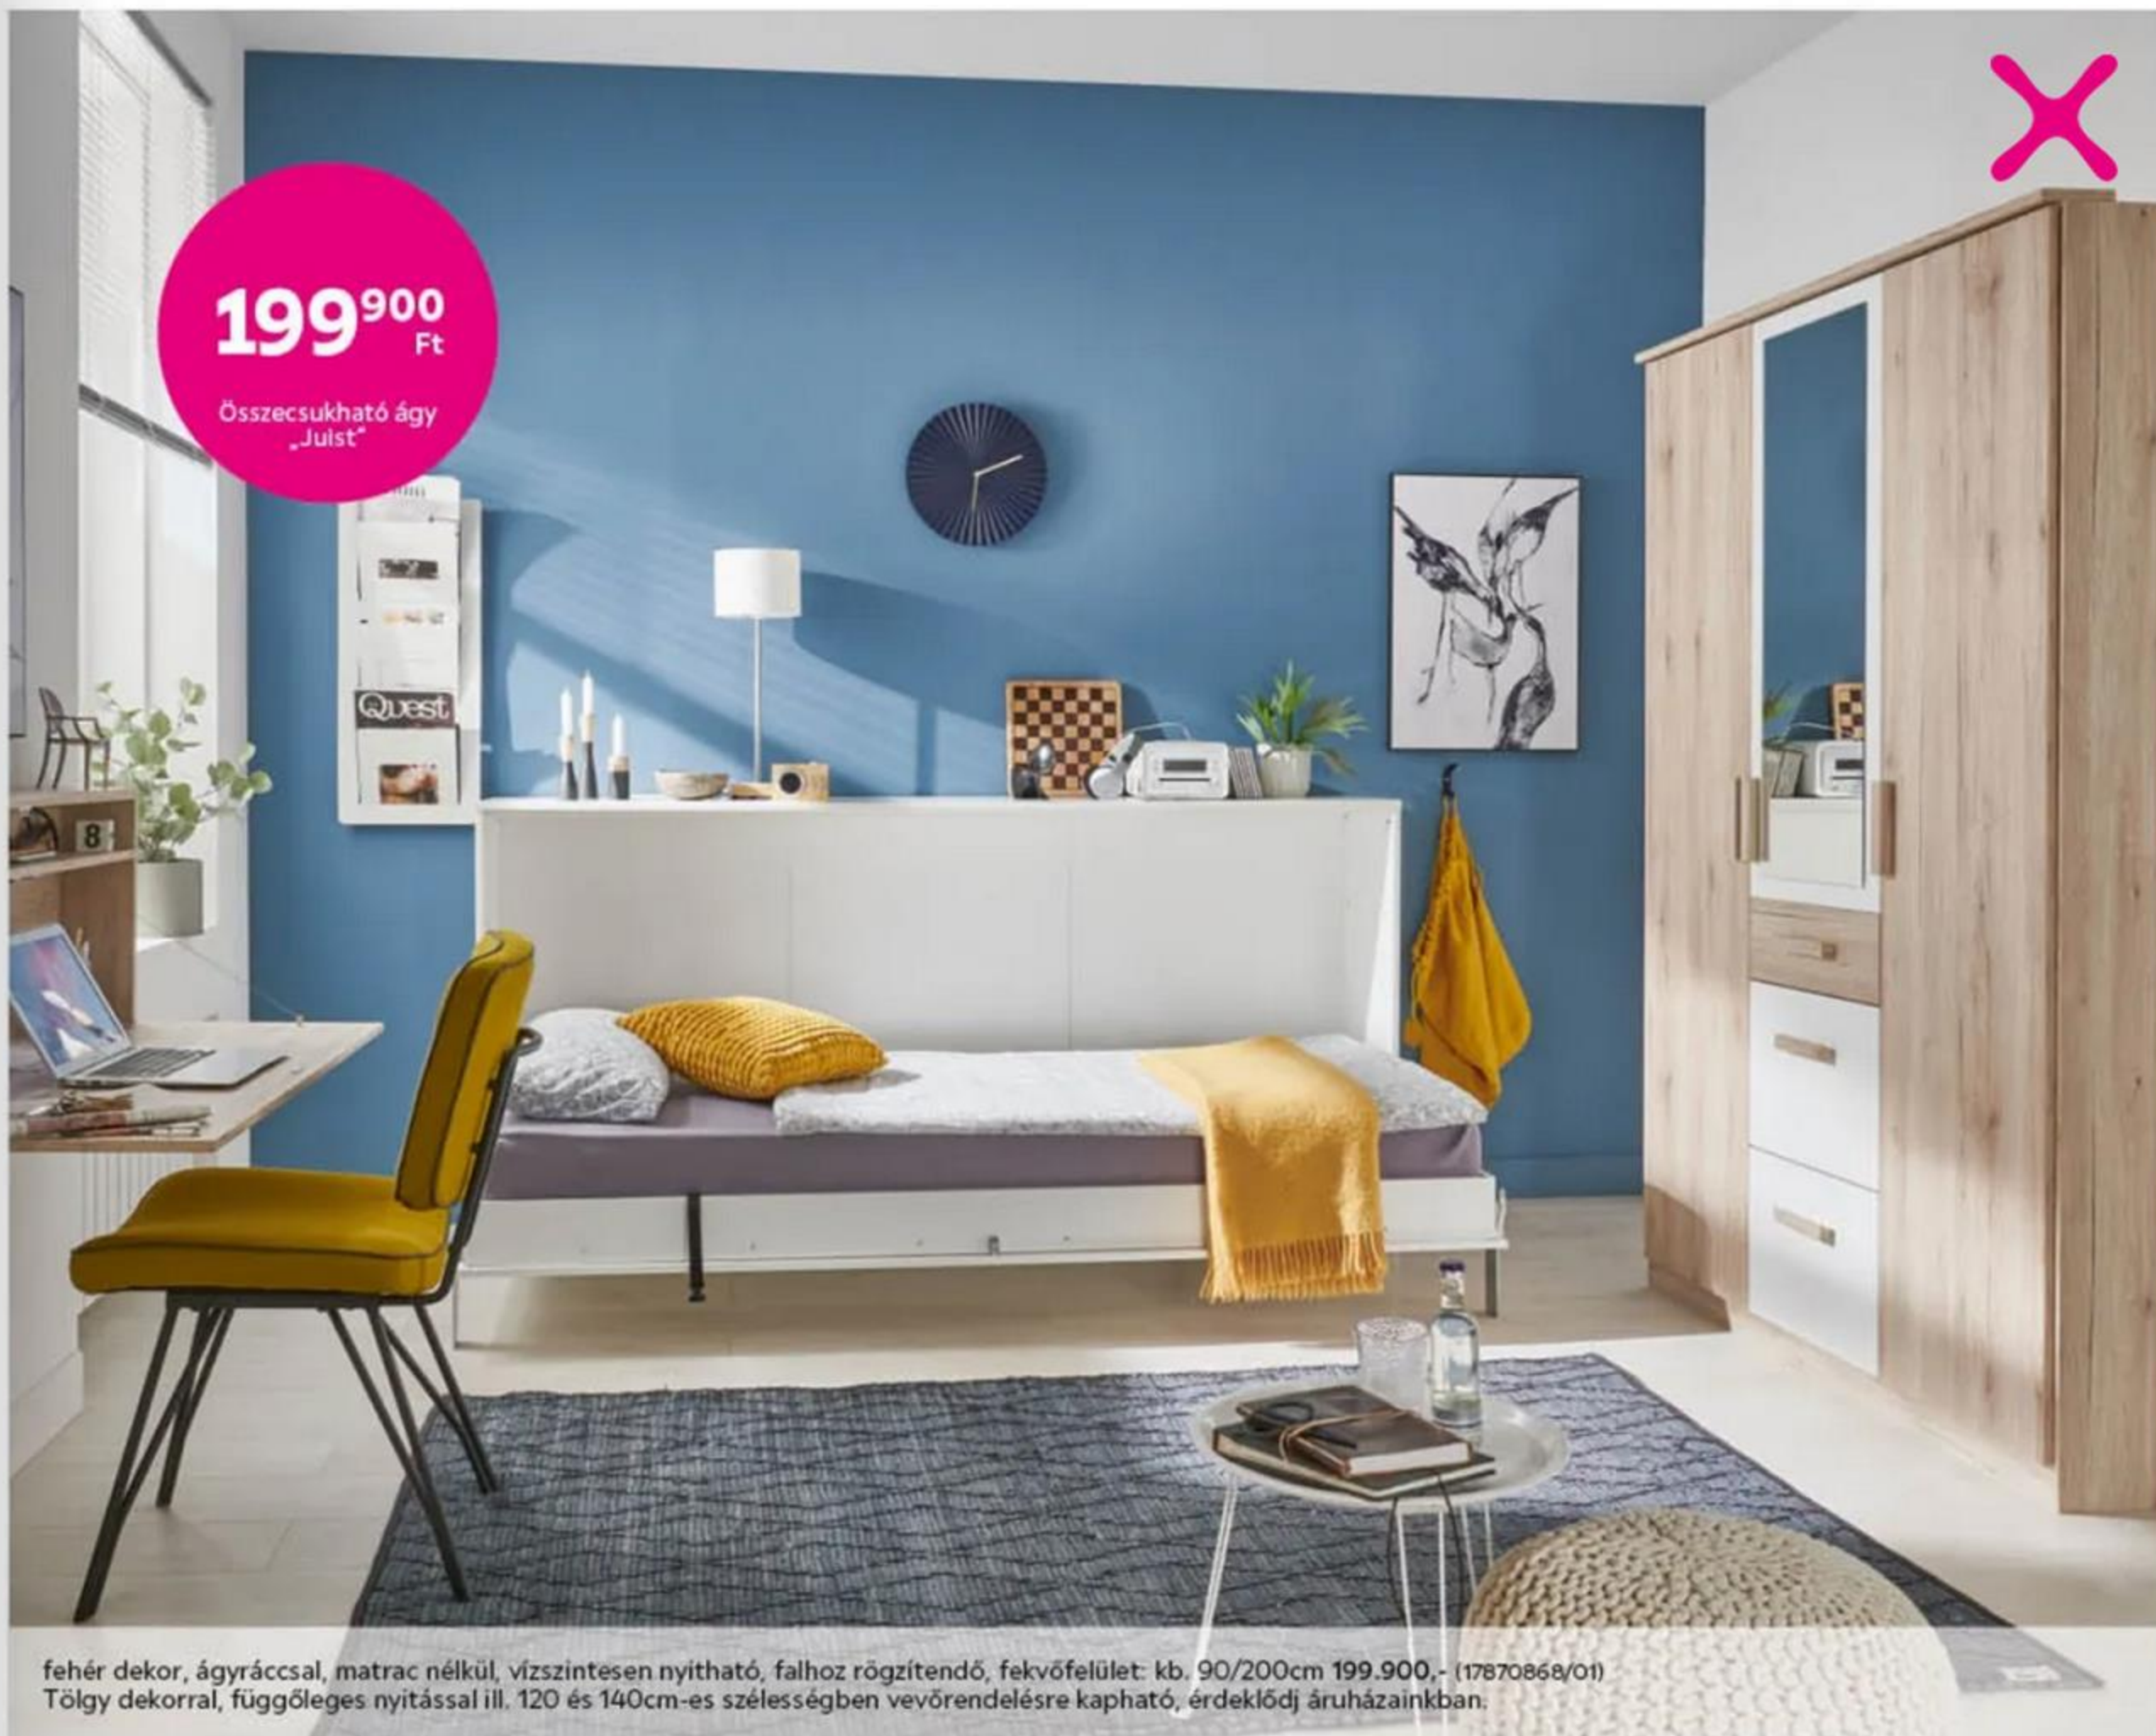

199⁹⁰⁰
Ft

Összecsukható ágy
„Julst”

fehér dekor, ágyráccsal, matrac nélkül, vízszintesen nyitható, falhoz rögzítendő, fekvőfelület: kb. 90/200cm 199.900,- (17870868/01)
Tölgy dekorral, függőleges nyitással ill. 120 és 140cm-es szélességben vevőrendelésre kapható, érdeklődj áruházainkban.

87⁹⁹⁰
Ft

Heverő „Malmö
Comfort”