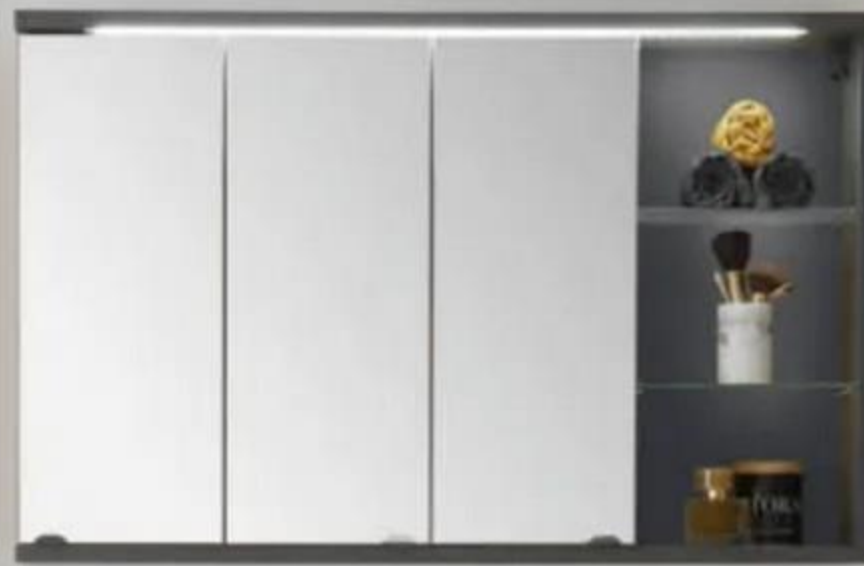

Tükrös szekrény

**-20%**

149.900\*\* Ft

**119<sup>900</sup>** Ft

Mosdó alsószekrény

FÜRDŐSZOBA PROGRAM „NATHAN”, antracit színű korpusz, magassfényű fehér front, Elemei: **FALI ELEM**, 1 ajtó, 1 nyitott tároló, Szé/Ma/Mé: kb. 50/160/31 cm, 55.990,- **MOSDÓ ALSÓSZEKRENY** fehér mosdókagylóval, 1 fiók, 1 nyitott tároló, Szé/Ma/Mé: kb. 110/39/53 cm, 119.900,- **TÜKRÖS SZEKRÉNY**, 3 ajtó, 1 nyitott tároló, LED-világítás, Szé/Ma/Mé: kb. 110/70/21 cm, Energiaosztály: E, 79.990,- (12790092/01-03)