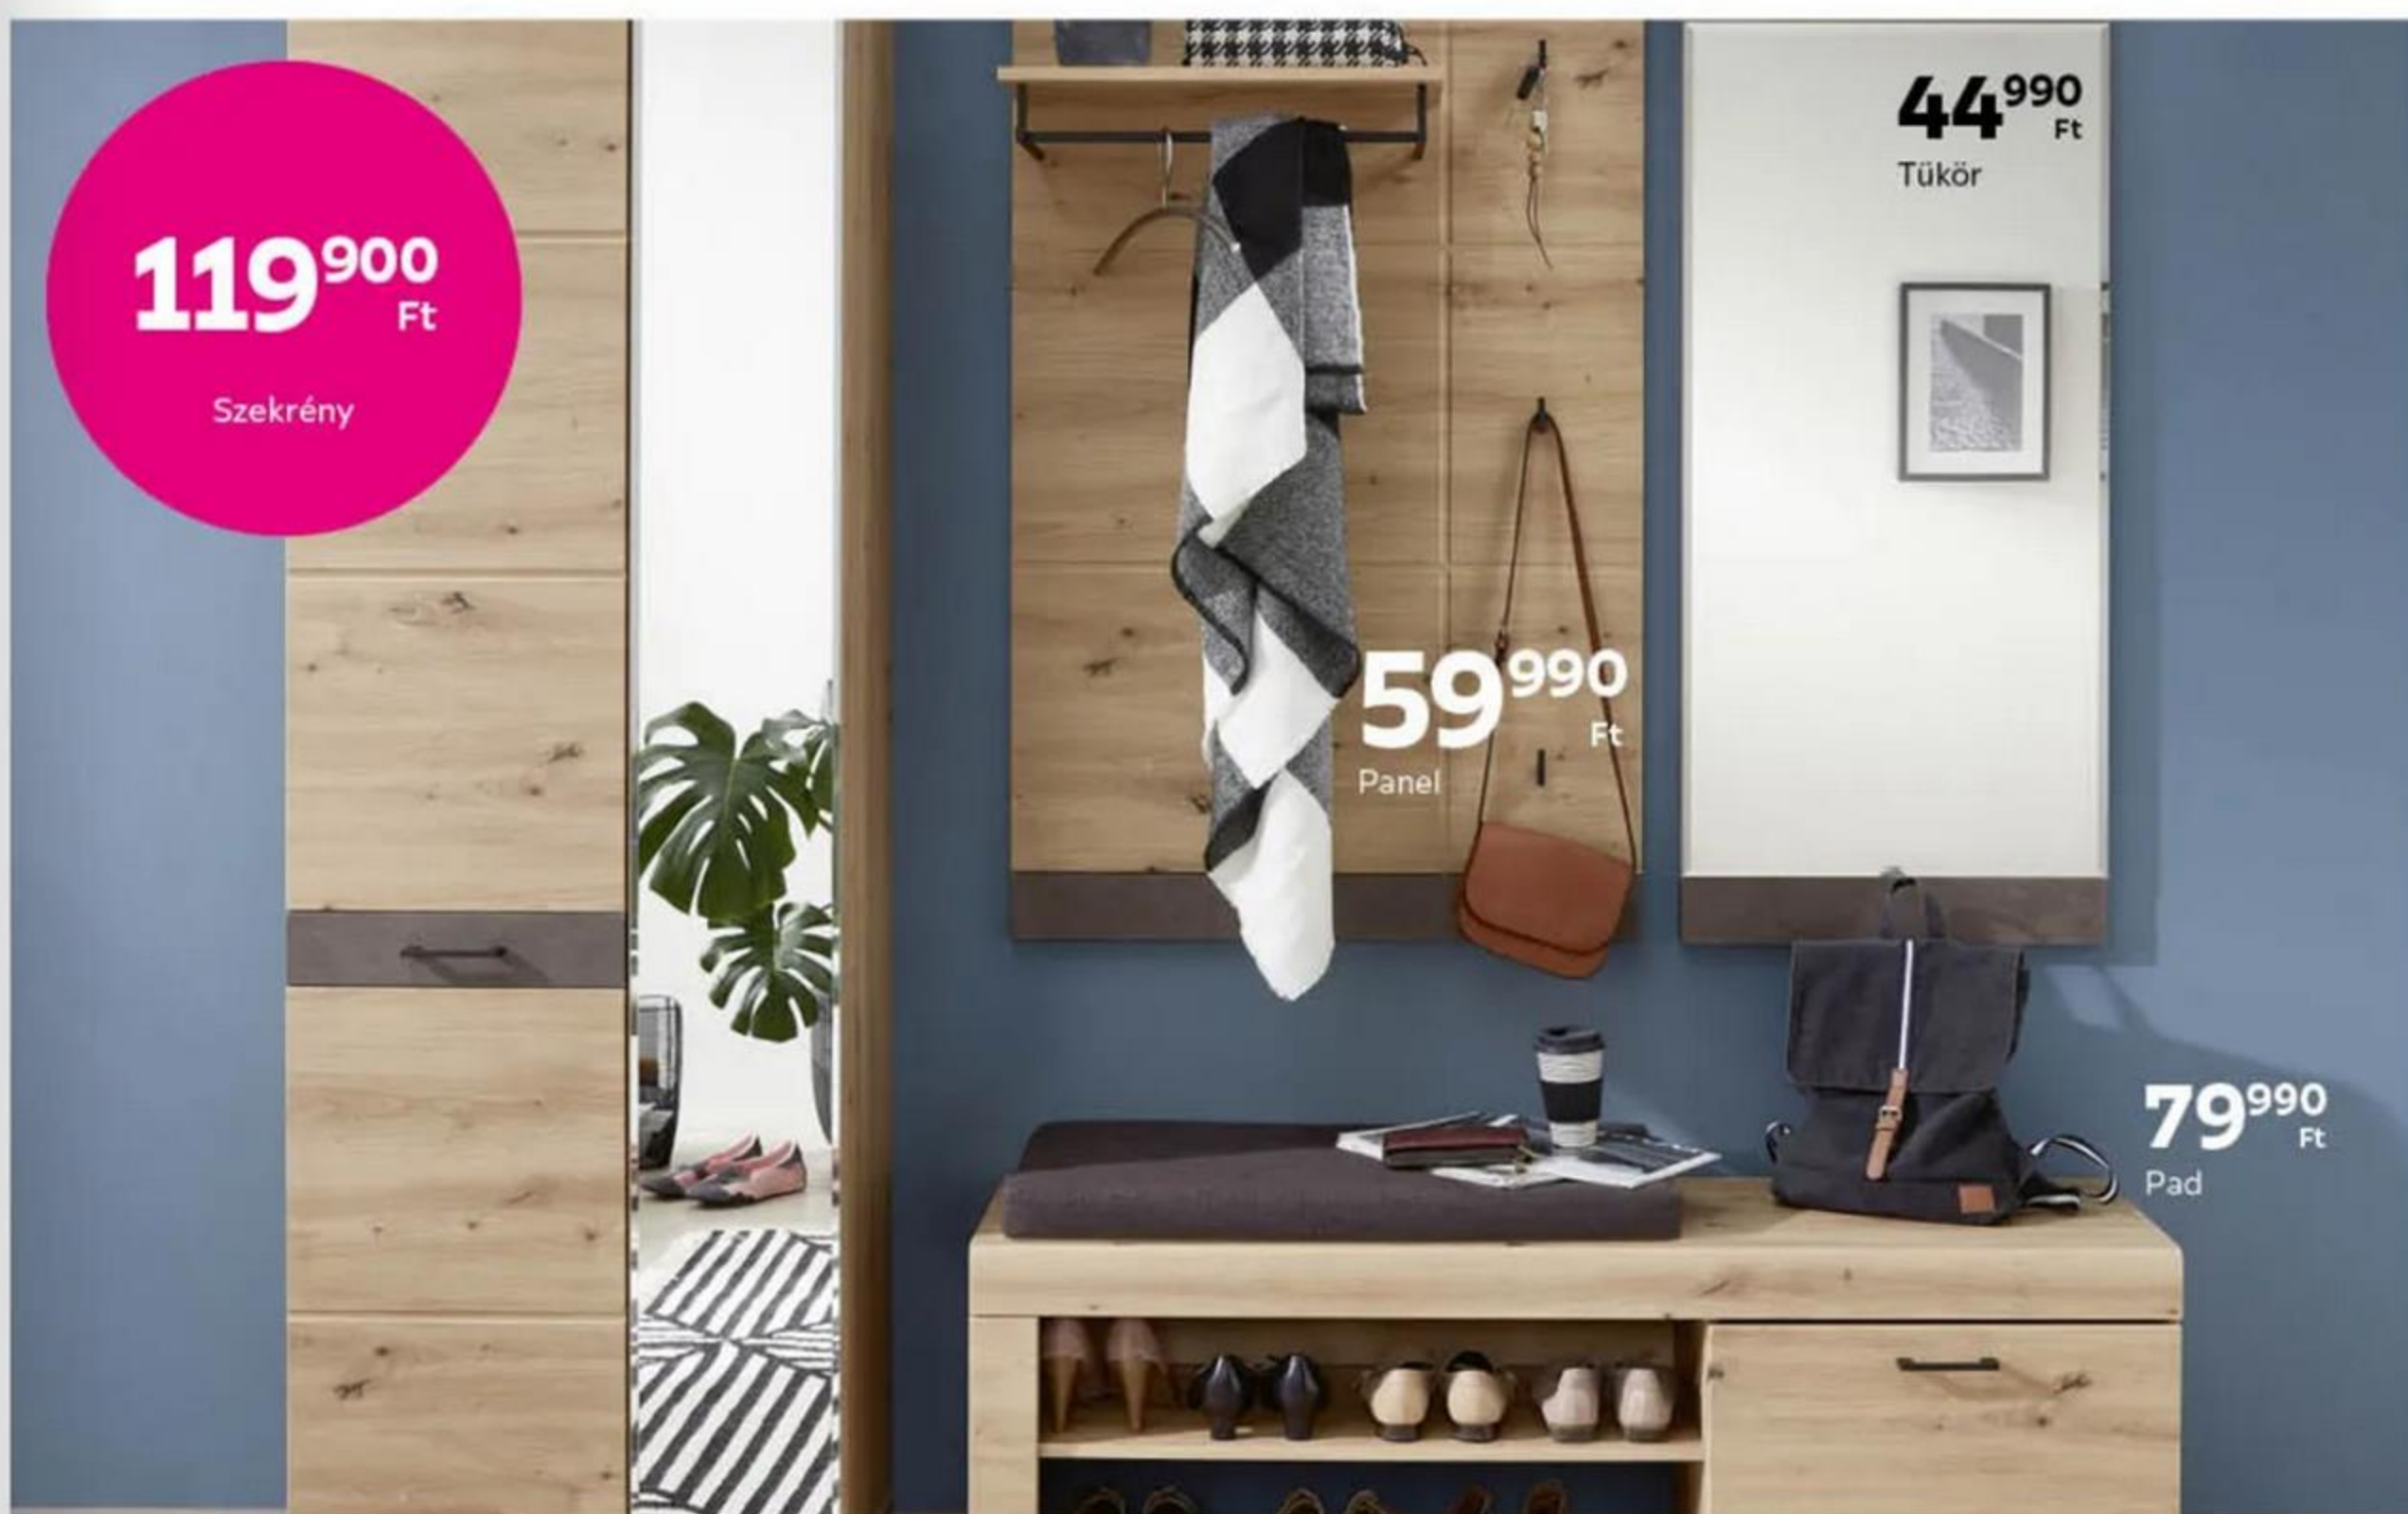

ELŐSZOBAPROGRAM „WIEN”, Artisan tölgy/kőhatású dekor, **SZEKRÉNY**, 2 ajtó, tükör, kb. 65/200/38cm 119.900,- **PAD**, 1 fiók, nyitott tárolórész, ülőpárnával,
kb. 140/48/38cm 79.990,- **PANEL**, 3 akasztó, 1 polc, 1 ruhaakasztó rúd, kb. 80/125/28cm 59.990,- **TÜKÖR**, kb. 54/125/3cm 44.990,- (27370270/01-04)