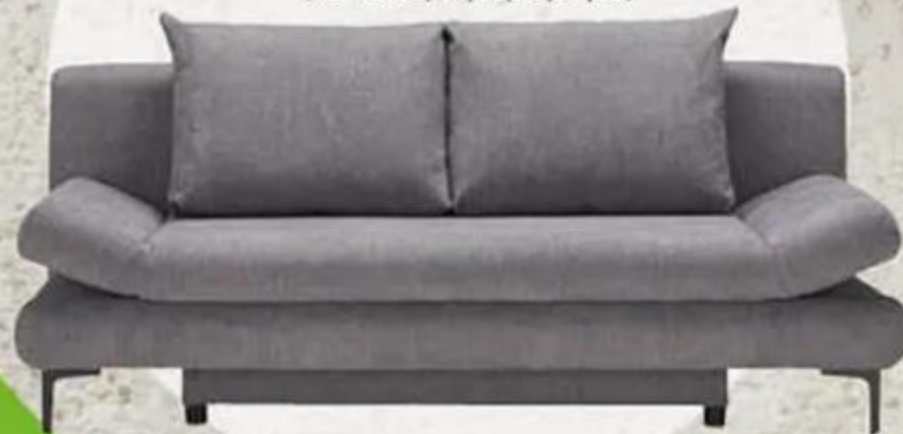

199.900,-** Ft **-25%**

149.900 Ft

Kanapégy
„Lemon”
(18770779/01,03,06,98,99)