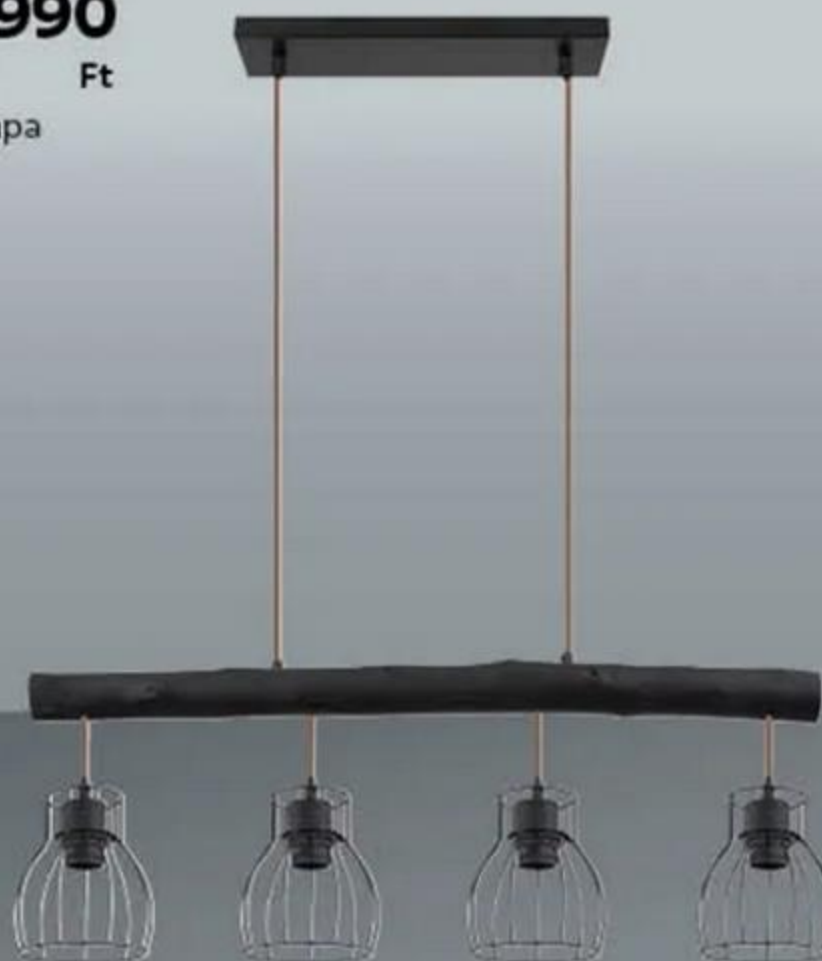

**19<sup>990</sup>**  
Ft

LED függőlámpa  
„Anne”

KB. 110CM

**19<sup>990</sup>**  
Ft

Függőlámpa  
„Aaliyah”

KB. 140CM

3000 Kelvin

LED MENNYEZETI LÁMPA kb. 110/9/8cm, 20W LED-del, 2100Lumen,