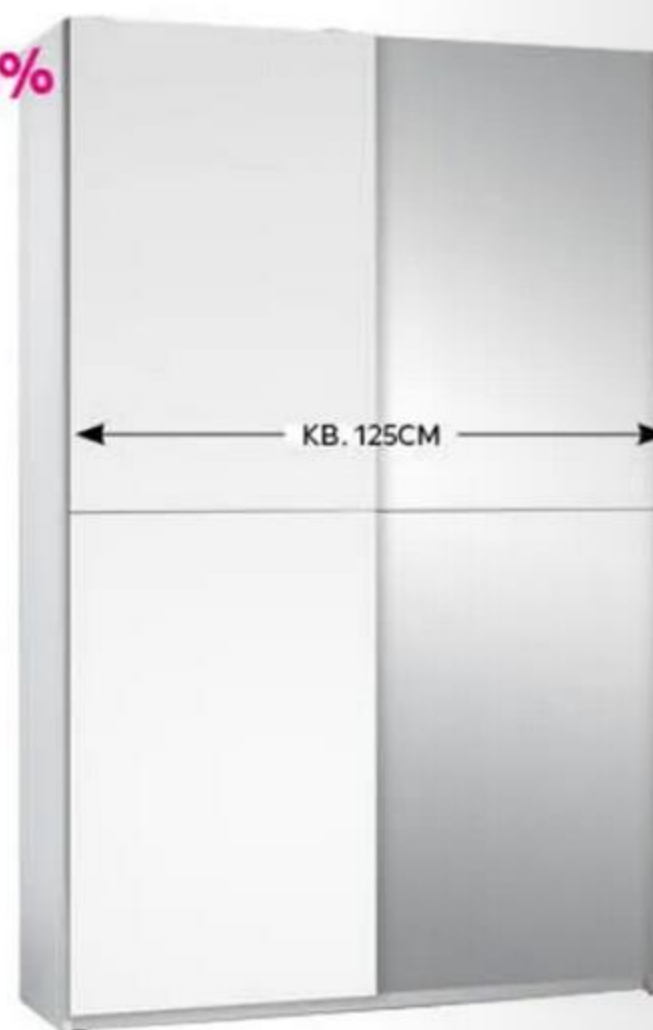

fenyő tömörfa, sötétbarna, fejképpel, ágyráccsal, matrac nélkül, fekvőfelület:  
kb. 90/200cm 89.990,- fekvőfelület: kb. 140/200cm 119.900,- fekvőfelület:  
kb. 160/200cm 139.900,- **ÉJJELISZEKRÉNY**, 1 fiók, 1 tárolórész,  
Szé/Ma/Mé: kb. 50/40/35cm 49.990,- (09440048/01-04)

99.990,-\*\* Ft

**79<sup>990</sup>** Ft **-20%**

Tolóajtós szekrény „Slim B”

KB. 125CM

fehér dekor, 2 ajtós, egyiken tükörrel, 6 belső polc, 1 ruhaakasztó rúd,  
Szé/Ma/Mé: kb. 125/195,5/38cm 79.990,- (25220111/02)