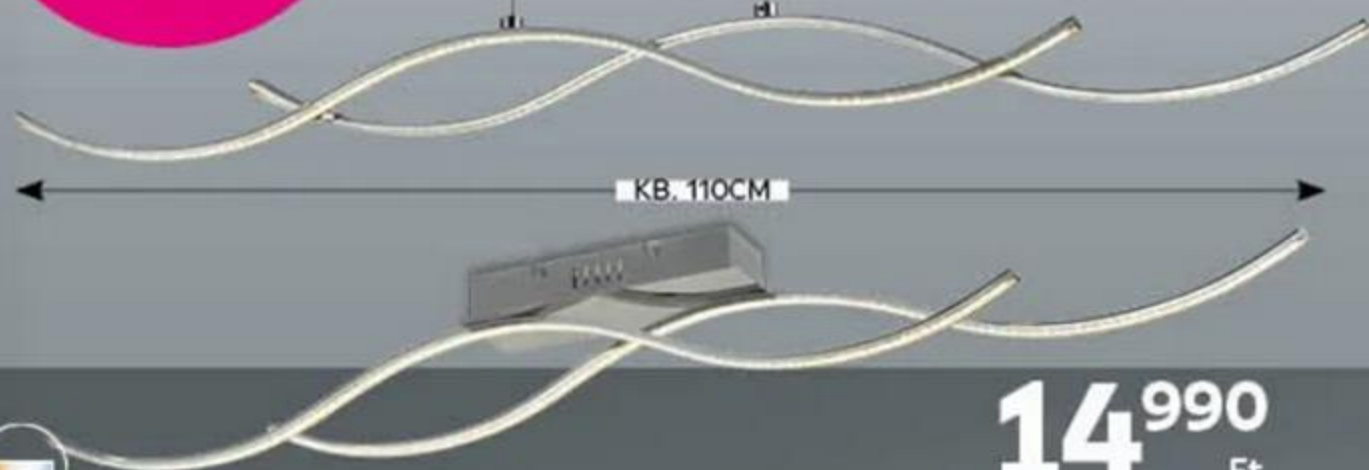

19⁹⁹⁰
Ft

LED függőlámpa
„Anne”

KB. 110CM

19⁹⁹⁰
Ft

Függőlámpa
„Aaliyah”