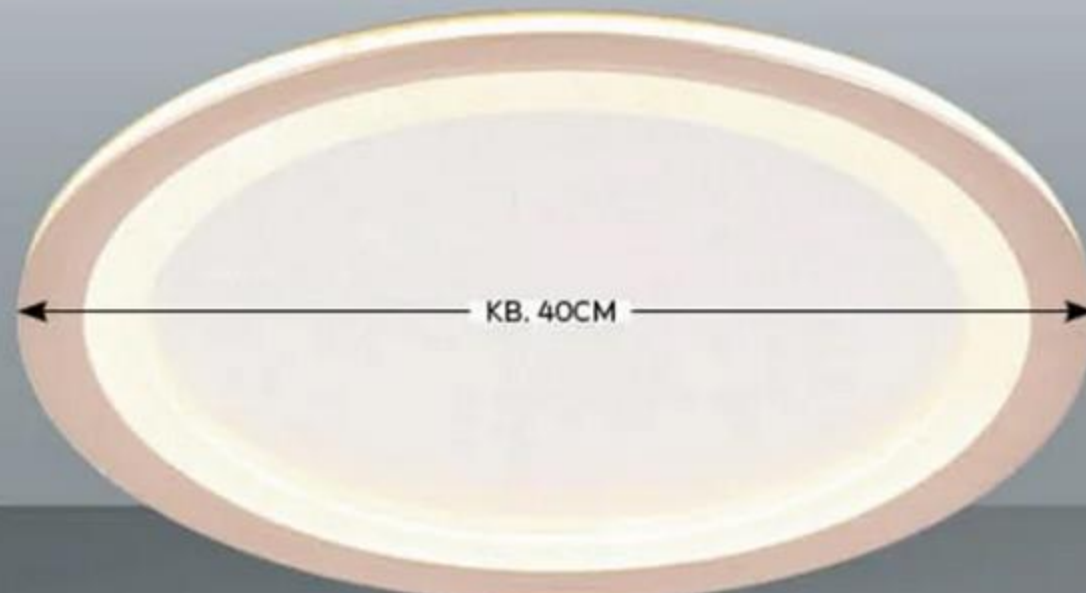

KB. 40CM

35W LED-del, 3800Lumen, 3000Kelvin, kb. 50/46,4/7,4cm, energiaosztály: **F** 29.990,- (82271465/01)

24W LED-del, 2500Lumen, 3000Kelvin, kb. 40/7cm, energiaosztály: **F** 17.990,- (82271435)

2⁹⁹⁰
Ft

LED mennyezeti lámpa
„Dalia”