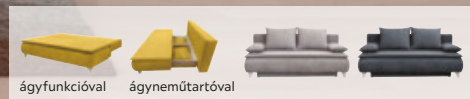

-26% ELŐNYKÁRTYA AJÁNLAT*
219.900^{FT}
 BOXSPRING KANAPÉ
 Előnykártya nélkül 299.900^{FT}

BOXSPRING KANAPÉ „PALERMO”, antracit, vil.szürke vagy zöld szövet huzat, fém lábakkal, prémium ágyfunkcióval, ágyneműtartóval, állítható kartámasszal, fekvőfelület: kb. 135/199cm, Szé/Ma/Mé: kb. 199/74-86/96cm **299.900,-** (23000186/01-03,98)

KANAPÉÁGY
219.900^{FT}

EXTRA, KÉNYELMI KOMFORT
AKÁR MINDENNAPOS ALVÁSRA IS
ALKALMAS

ágyfunkcióval ágyneműtartóval

BOXSPRING KANAPÉÁGY „MONA”, különböző színű szövet huzattal, ágyfunkcióval, ágyneműtartóval, rugós kárpitozással, fekvőfelület: kb. 200/160cm, Szé/Ma/Mé: kb. 208/100/106cm **219.900,-** (22570071/01-03,98)