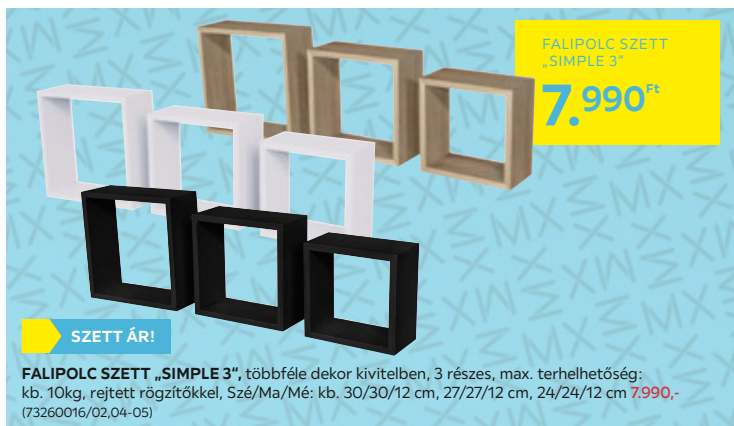

FALIPOLC SZETT „SIMPLE 3”

7.990 Ft

SZETT ÁR!

FALIPOLC SZETT „SIMPLE 3”, többféle dekor kivitelben, 3 részes, max. terhelhetőség: kb. 10kg, rejtett rögzítővel, Szé/Ma/Mé: kb. 30/30/12 cm, 27/27/12 cm, 24/24/12 cm **7.990,-** (73260016/02,04-05)