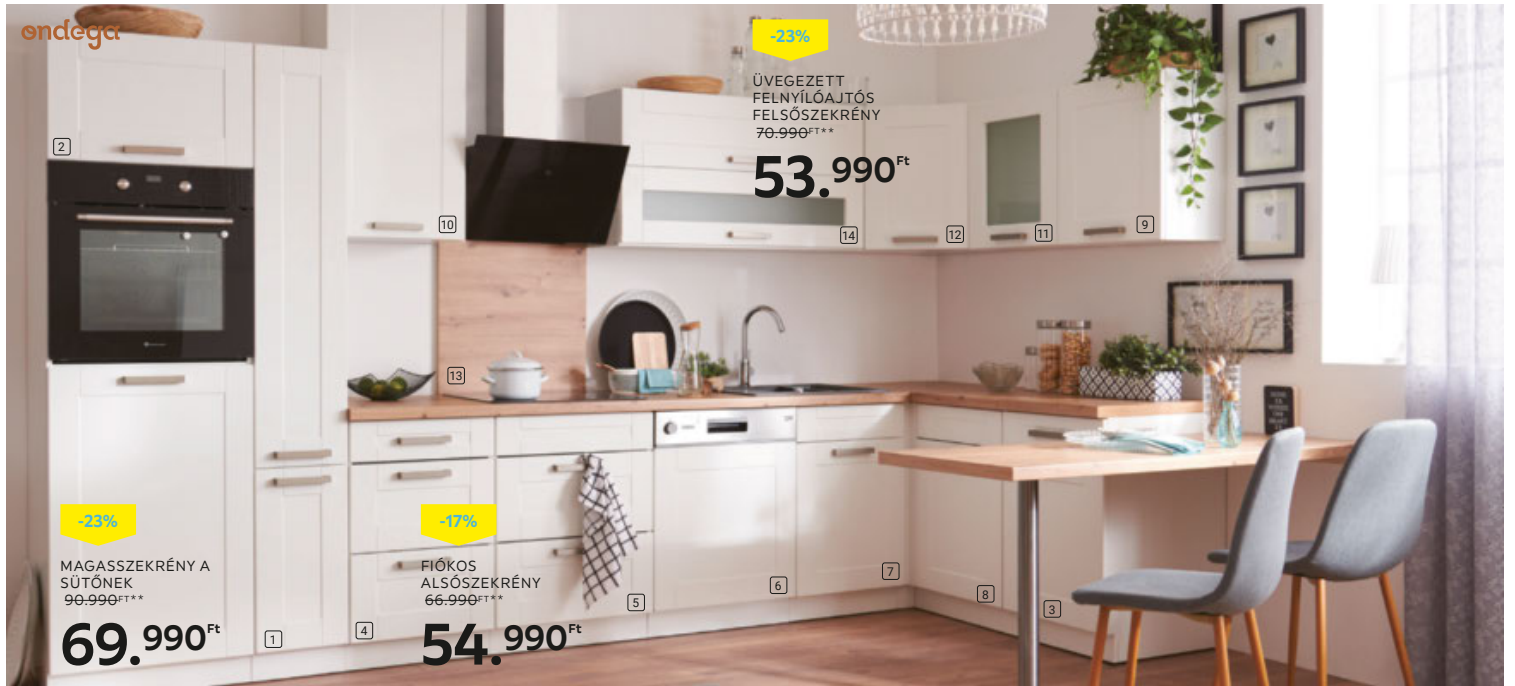

ELEMES KONYHABÚTOR „LUIA”, beépített készülékek, mosogató, csaptelep nélkül, fehér, profilmart MDF frontok, fehér korpusz, „San Marino” tölgy munkalap és falipanel kiegészítő, fém fogantyúk. Több mint 30 db-os elemválaszték! **[1] KIHÚZHATÓ KAMRASZEKRÉNY,** 2 kihúzható fiók, 5 fém kosárral, Szé/Ma/Mé: kb. 30/200/57cm **99.990,-** **[2] MAGASSZEKRÉNY A SÜTŐNEK,** 2 ajtó, 1 nyitott tárolórész a sütőnek, Szé/Ma/Mé: kb. 60/200/57cm **69.990,-** **[3] ALSŐSZEKRÉNY,** 50 cm-es, 1 ajtó, 1 fiók Szé/Ma/Mé: kb. 50/86/60cm **42.990,-** **[4] ALSŐSZEKRÉNY,** 50 cm-es, 3 fiókkal, Szé/Ma/Mé: kb. 50/86/60cm **54.990,-** **[5] ALSŐSZEKRÉNY,** főzőlap beépítéshez, 2 fiók, 1 fix előlap panel, Szé/Ma/Mé: kb. 60/86/60cm **54.990,-** **[6] MOSOGATÓGÉP TAKARÓ FRONT PANEL,** 110cm-es munkalappal és lábazzal, Szé: kb. 60-110cm **37.990,-** **[7] MOSOGATÓ ALSŐSZEKRÉNY,** 50 cm-es, 1 vakfiókkal, 1 ajtóval, Szé/Ma/Mé: kb. 50/86/60cm **34.990,-** **[8] ALSÓ SAROKSZEKRÉNY,** 1 ajtó, 1 belső polccal, Szé/Ma/Mé: kb. 100/86/60cm **64.990,-** **[9] FELSŐ SZEKRÉNY,** 50 cm-es, 1 ajtó, Szé/Ma/Mé: kb. 50/58/31cm **20.990,-** **[10] FELSŐSZEKRÉNY,** 50 cm széles, magas kivétel, 1 ajtó, 3 belső polc, Szé/Ma/Mé: kb. 50/90/31cm **29.990,-** **[11] ÜVEGEZETT FELSŐSZEKRÉNY,** 50 cm-es, 1 üvegezett ajtóval, Szé/Ma/Mé: kb. 50/58/31cm **28.990,-** **[12] FELSŐ SAROKSZEKRÉNY,** 1 ajtó, 1 belső polc, Szé/Ma/Mé: kb. 60/58/31cm **33.990,-** **[13] FALI TAKARÓPANEL,** 16mm vastag, Szé/Ma: kb. 60/72cm, **7.490,-** **[14] ÜVEGEZETT FELNYÍLÓAJTÓS FELSŐSZEKRÉNY,** 2 felnyíló ajtóval, Szé/Ma/Mé: kb. 110/58/31cm **53.990,-**
(00020010/99,02,04,07-08,10,13-14,16,19-21,27-29,31)