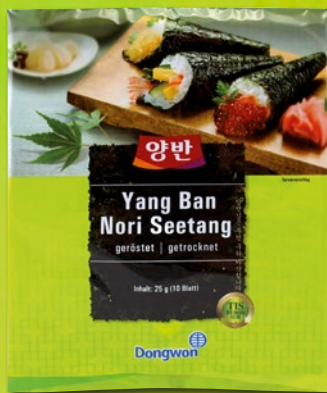

# DONGWON SUSHI HINÁR

25 g/db

Régi ár:

~~1479,-~~

1 db:

**1099,-**