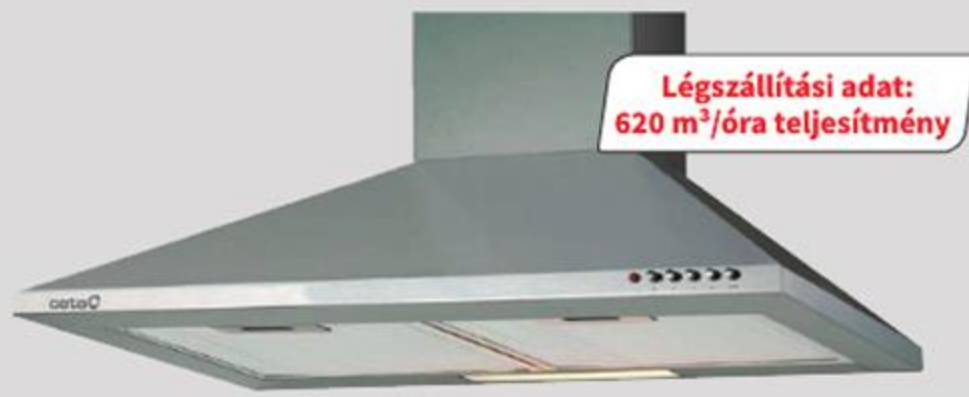

A páraelszívók világa

Bővebb választékunkat keresd a áruházainkban vagy a www.mediamarkt.hu oldalon.

Légszállítási adat:
620 m³/óra teljesítmény

CATA V-600 X/L INOX KÜRTÖS BEÉPÍTHETŐ PÁRAELSZÍVÓ
+ BK 150 ECO BEKÖTŐSZETT

- nyomógombos vezérlés
- mosható, fém zsírszűrő
- energiatakarékos LED-világítás

Cikkszám: 1309525

65 dB zajsztint **C** 3 év garancia