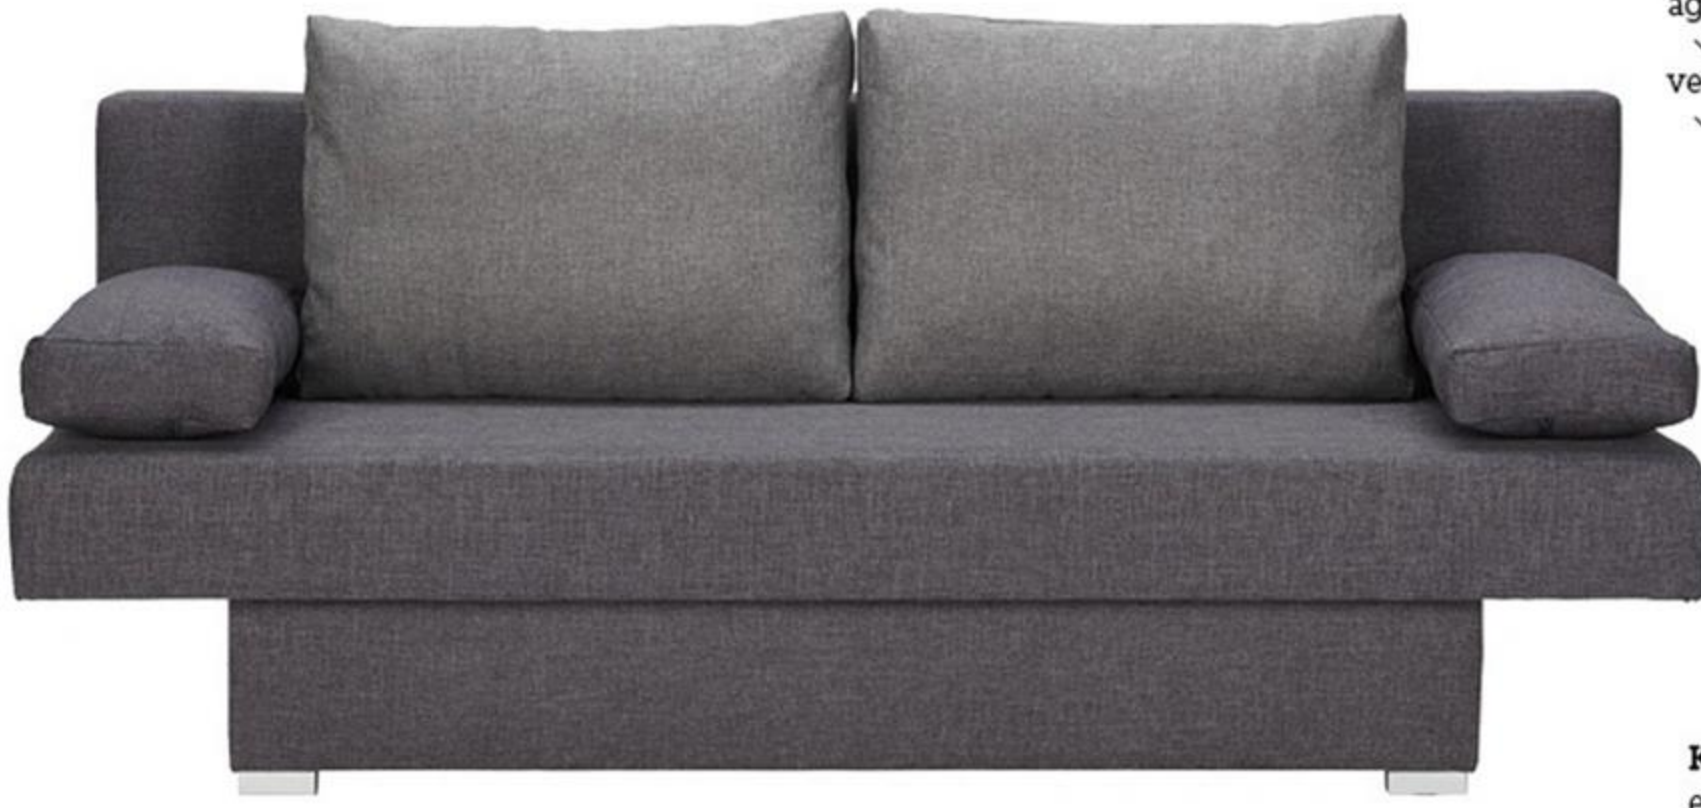

ágyneműtartó
v
vendégágyfunkció
v

CARRYHOME
XXXL

XXXL széles
színválasztékban azonos áron

124.900,- Ft

-19%

99.990,- Ft

KANAPÉÁGY/DB

Kanapéágy, kb. 190 x 80 cm, fekvőfelület kb. 190 x 130 cm, eredeti ár 124.900,- helyett **99.990,-** (23000087/01,99)

CARRYHOME
XXXL

XXXL széles szín- és
szövetválasztékban

ágyneműtartó
v
vendégágyfunkció
v

259.900,-** Ft

-15%

219.900,- Ft*

KANAPÉ/DB

Kanapé, kb. 237 x 99 x 76 cm, fekvőfelület kb. 196 x 150 cm. eredeti ár 259.900,-** helyett **219.900,-** Dekoráció nélkül! (24420003/01-13,99)