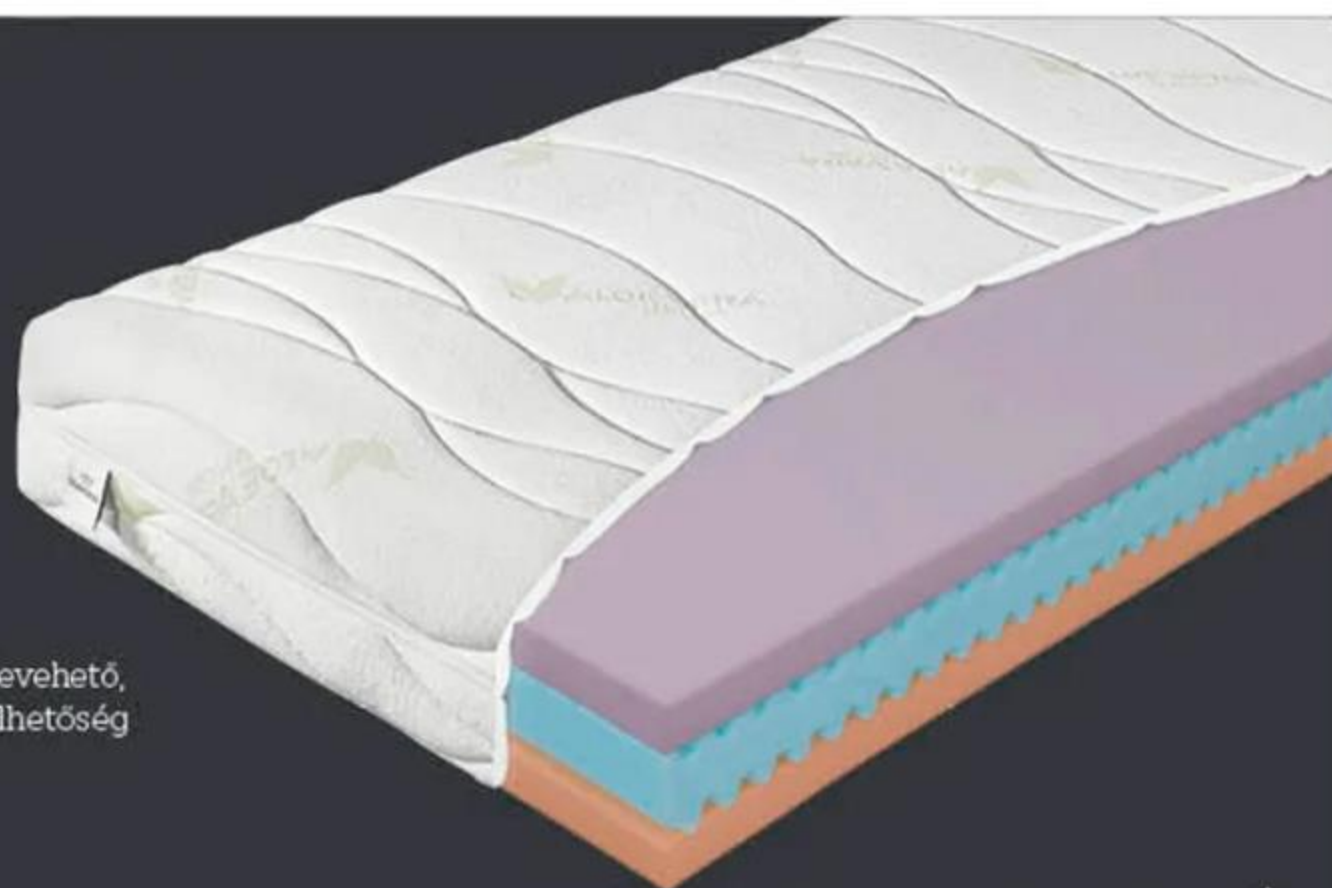

869.900,-\*\* Ft

-17%

**719.900,-<sup>Ft\*</sup>**

KÁRPITOZOTT ÁGY /DB  
180 X 200 CM

méret:	ár:
80 x 200 cm	79.990,-
120 x 200 cm	115.900,-
140 x 200 cm	134.900,-
160 x 200 cm	153.900,-
180 x 200 cm	172.900,-

XXXL LEGJOBB  
VÁLASZTÁS BOXXX

**79.990,-<sup>Ft</sup>**

MATRAC /DB  
90 X 200 CM

habszivacs levehető huzat

**Komforthab matrac**, 90 x 200 cm, szendvicsmatrac, ELIOCELL FOAM\* hab, levehető, 60°C-on mosható huzat aloe vera kivonattal, összetekert csomagolásban, terhelhetőség max. 110 kg, magasság kb. 18 cm, (08000029/02.01.03-04.07.05)