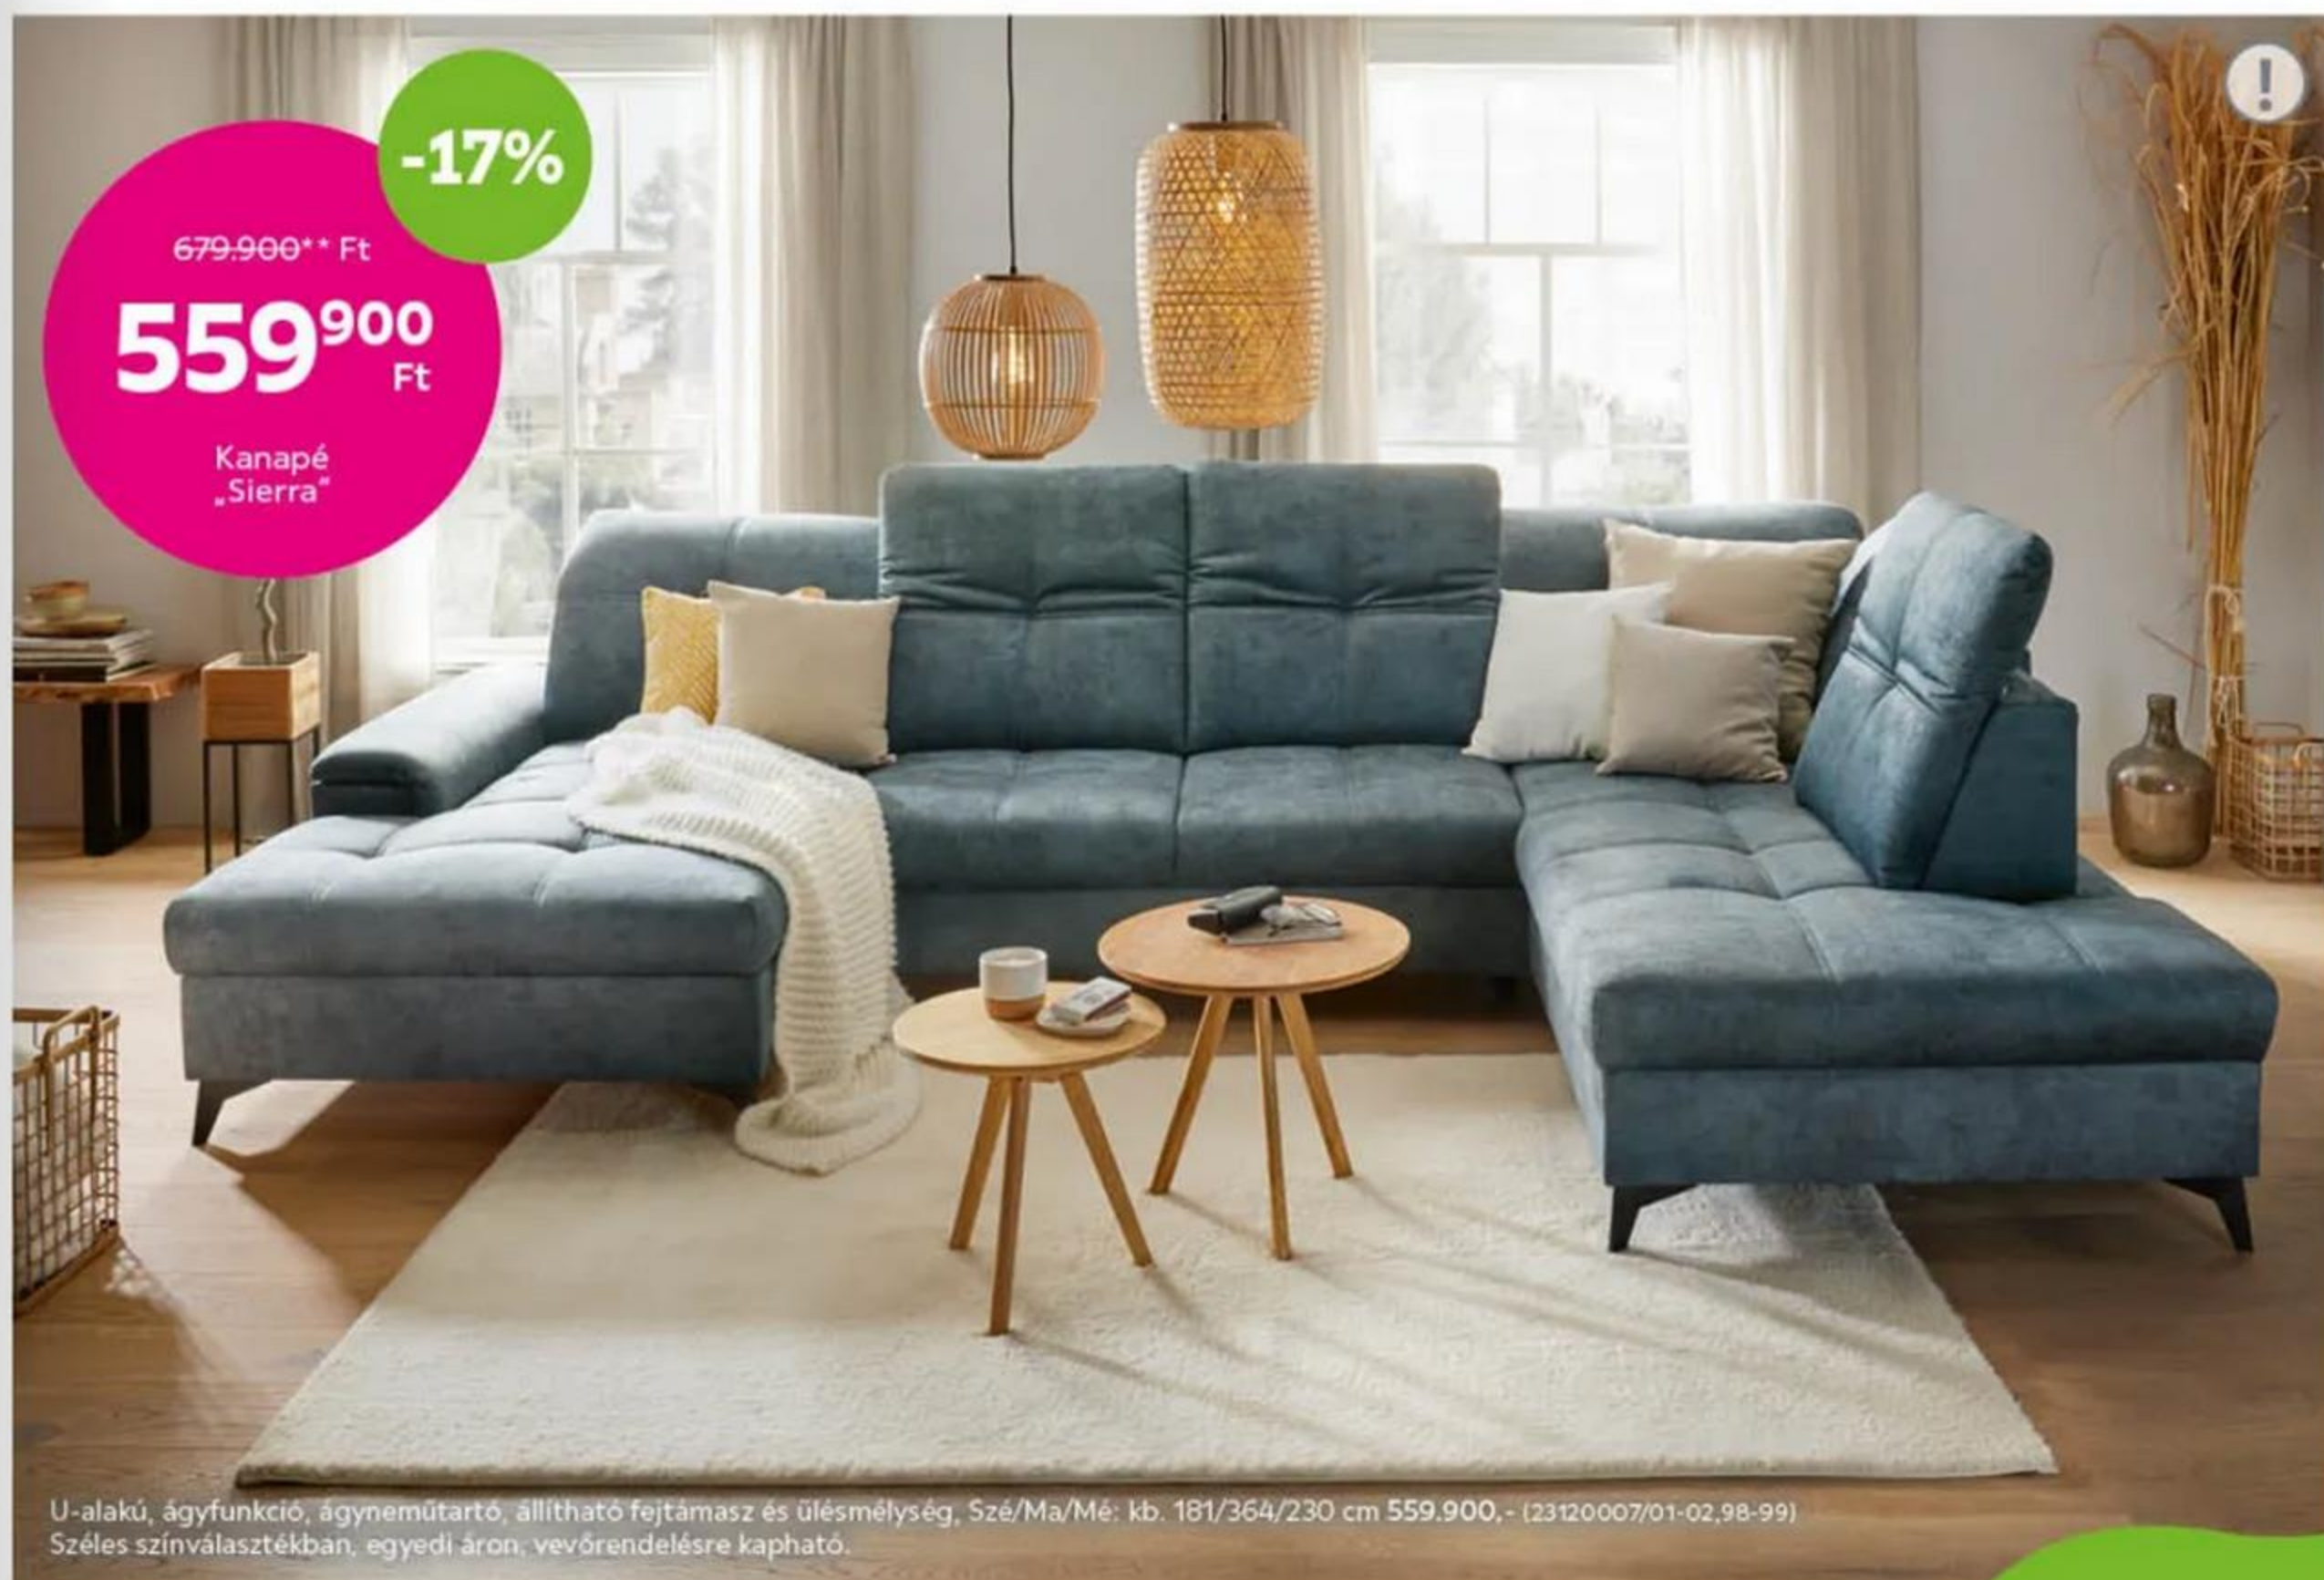

**-17%**

679.900\*\* Ft

**559<sup>900</sup>**  
Ft

Kanapé  
„Sierra”

U-alakú, ágyfunkció, ágyneműtartó, állítható fejtámasz és ülésnyúlás, Szé/Ma/Mé: kb. 181/364/230 cm 559.900,- (23120007/01-02,98-99)  
Széles színválasztékban, egyedi áron, vevőrendelésre kapható.