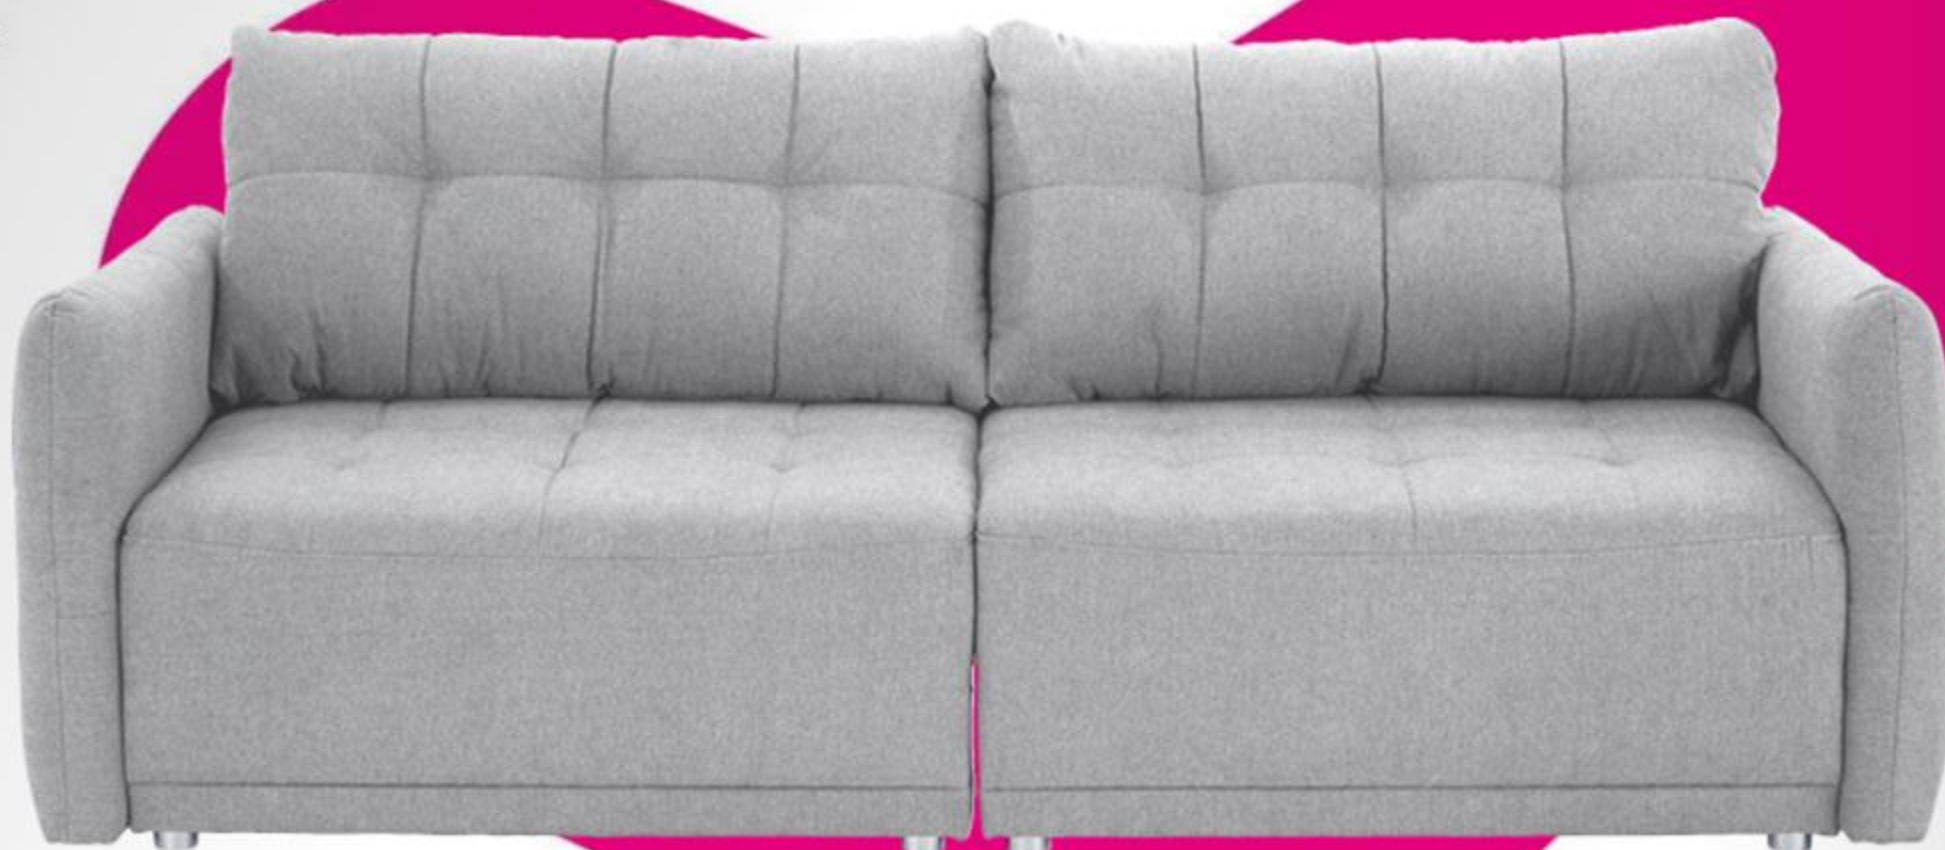

299.900,-** Ft

219⁹⁰⁰ Ft

-26%

Kanapéagy „Modena”

kék, sötétszürke vagy világosszürke színű huzat, 2x emelőautomatika.
Szé/Ma/Mé: kb. 223/92/107cm, **219.900,-** (08120059/01-03,98-99)
Széles színválasztékban egyedi áron vevőrendelésre kapható.

319.900** Ft

259⁹⁰⁰ Ft

Kanapéagy „Aldo”