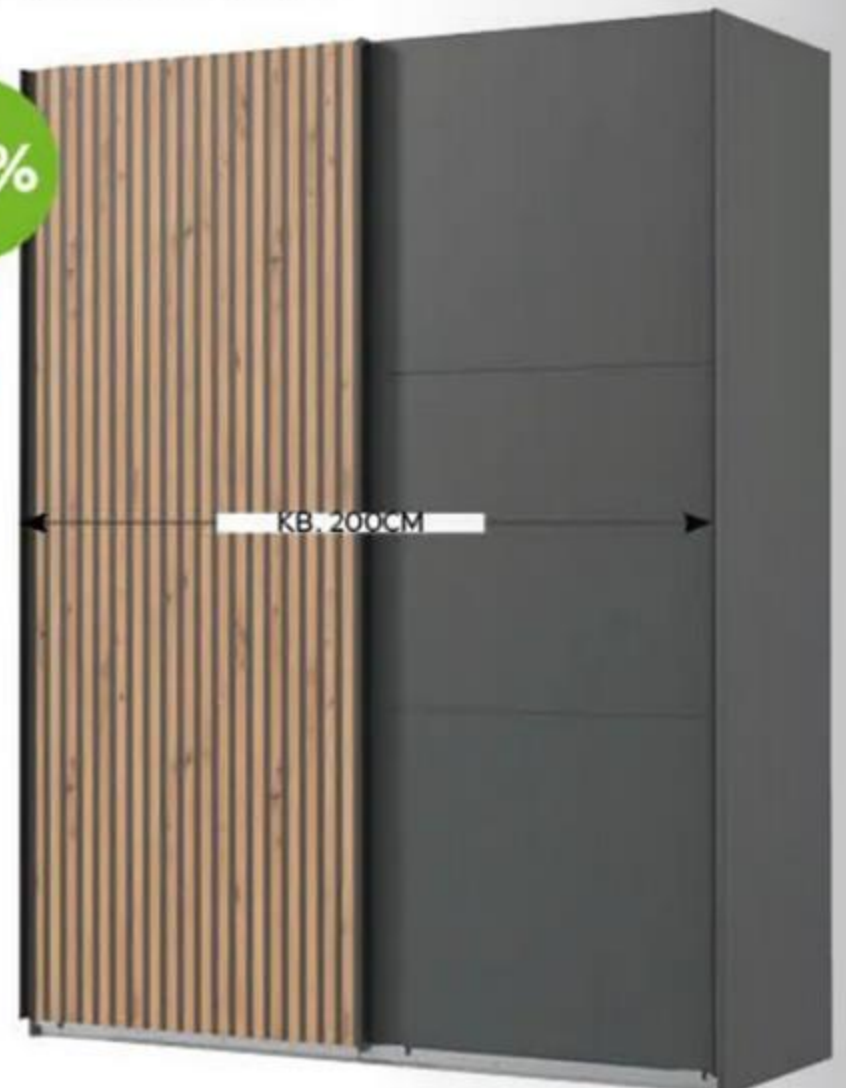

világos bézs huzat, kárpitozott, steppelt fejkvég, táskarugós, 7 zónás matrac, fedőmatrac, ágyneműtartó, fekvőfelület: kb. 180/200cm 379.900,- (23660005/01)

-18%

319.900** Ft

259⁹⁰⁰ Ft

Tolóajtós szekrény
„Andorra”

grafitszürke dekor, Artisan tölgy dekor lamellák, 2 ajtó, 2 belső polc, 2 ruhaakasztó rúd, Szé/Ma/Mé: kb. 200/218/65cm 259.900,- (17870833/04)