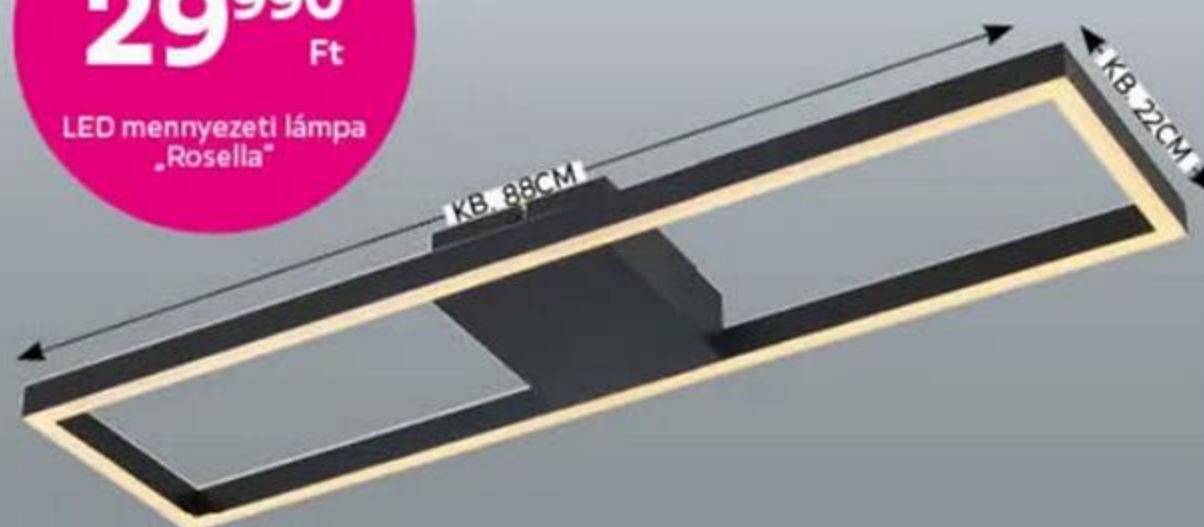

1x30W LED-del, 3100Lumen, 3000Kelvin, kb. 79,8/50/5,3cm,
energiaosztály: **G** 19.990,- (81810693)

3000
Kelvin

29⁹⁹⁰

Ft

LED mennyezeti lámpa
„Rosella”