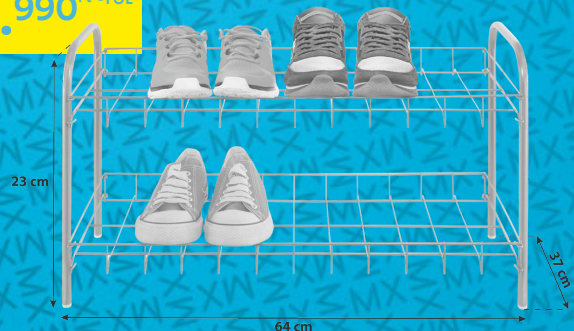

CIPÓTÁROLÓ „MAUI”, műanyag, kb. 46/37/2 cm **799,-** (36590003)

-28%

CIPÓSPOLC

6.990<sup>Ft</sup>\*\*

**4.990<sup>Ft</sup>-TÓL**

SZIMBÓLIKUS FOTÓ!

CIPÓSPOLC „SPRINTER”, fekete, fém, 2 szintes, kb. 64/23/37 cm **4.990,-**  
4 szintes, kb. 64/23/80 cm **6.990,-** (50740013/03,02)