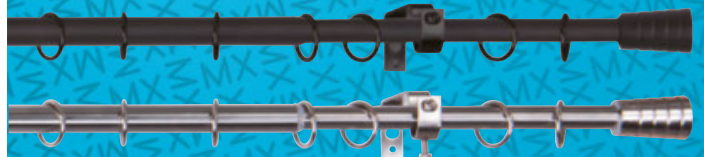

RŰDKARNIS-GARNITŰRA „LEXIA”, fém, króm színű/fekete, kihúzható, 24 gyűrűvel, kb. 130-240cm **4.990,-** (69950842/01-02)