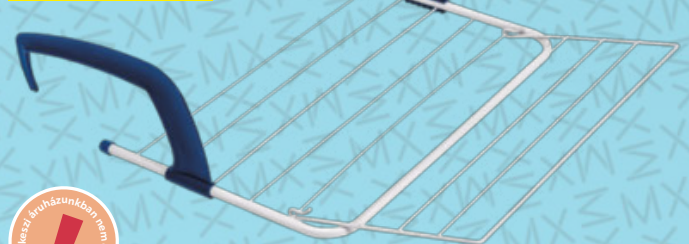

RUHASZÁRÍTÓ ÁLLVÁNY „HOT PLUS”, fehér/kék, vas/műanyag, szárítófelület hossza: kb. 5m, kb. 50/48/16 cm 1.990,- (67380008)

-30%

VASALÓDESZKA
9-990 Ft***

6.990 Ft

homezone