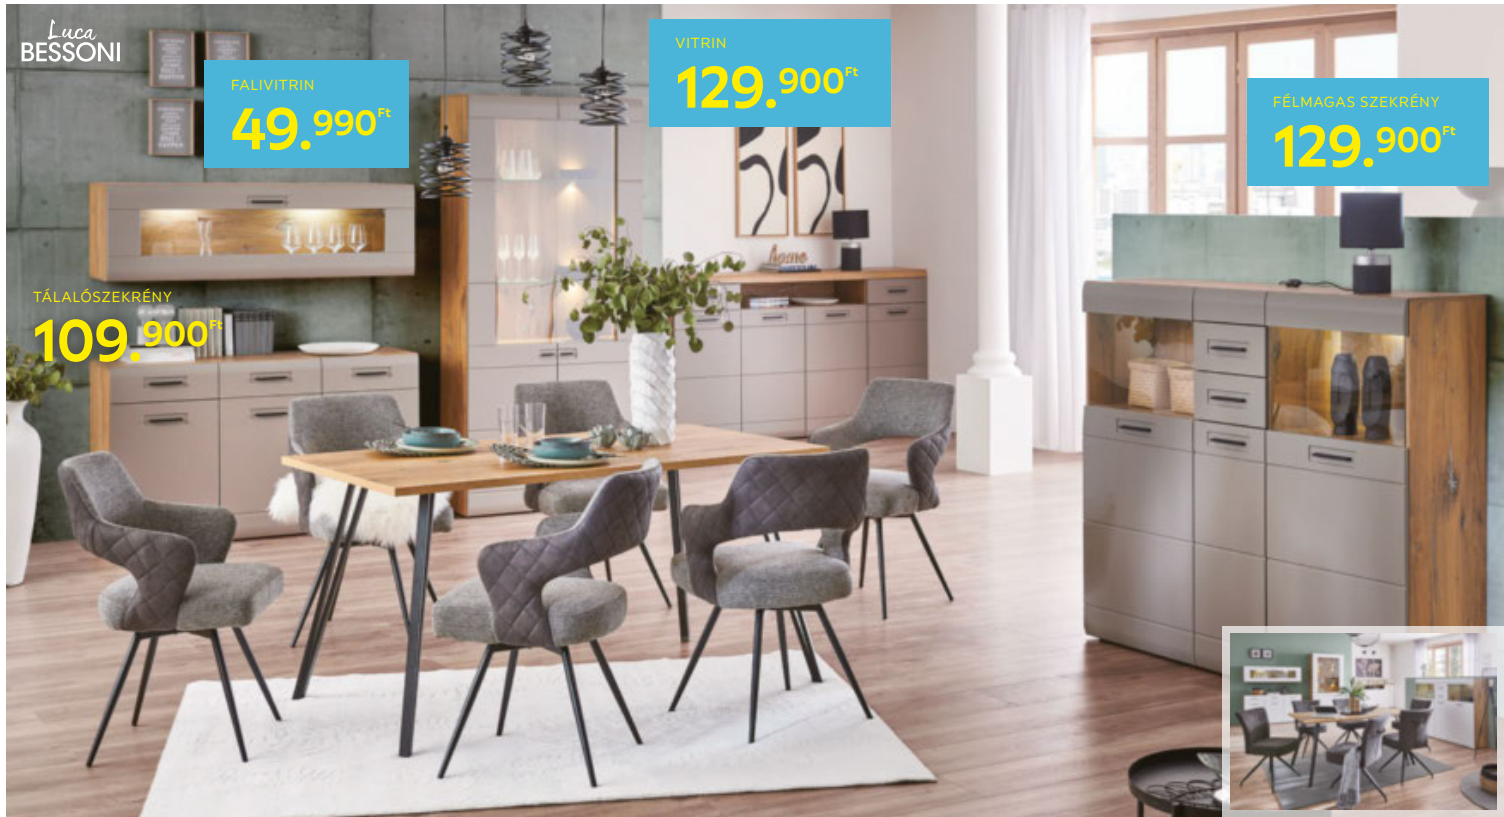

KONYHABLOKK

140.000 Ft

▶ SZÉLESSÉGE: KB. 280CM

KONYHABLOKK „BRAVO”, magásfényű bézs és Canyon tölgy dekor kombinációban, szürke munkalappal, beépített készülékek, mosogatótálca, és csapterlep nélkül, Szélessége: kb. 280cm **140.000,-** (01670003/01)