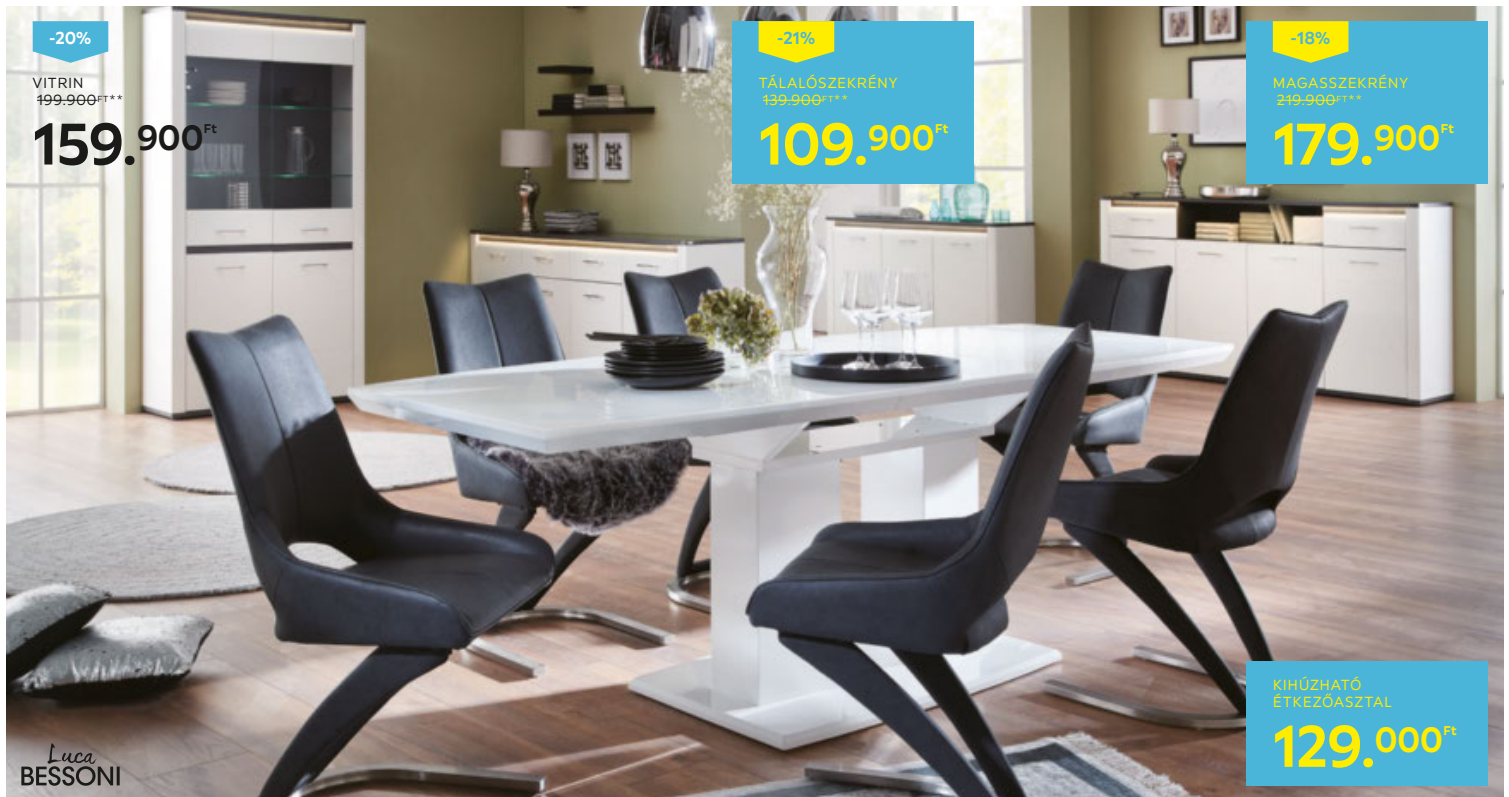

-20%

VITRIN
499.900 Ft**

159.900 Ft

-21%

TÁLALÓSZEKRÉNY
499.900 Ft**

109.900 Ft

-18%

MAGASSZEKRÉNY
249.900 Ft**

179.900 Ft

KIHÚZHATÓ
ÉTKEZŐASZTAL

129.000 Ft

Luca
BESSONI

ÉTKEZŐ PROGRAM „ALASSIO”, magasfényű fehér MDF dekor kivitelben, grafitzürke rátéttel, ajtócsillapítóval, elemei: **MAGASSZEKRÉNY**, 4 ajtóval, 2 fiókkal, Szé/Ma/Mé: kb. 203/104/40cm **179.900,-**, **TÁLALÓSZEKRÉNY**, 4 ajtóval, 2 fiókkal, LED-világítással, Szé/Ma/Mé: kb. 203/86/40cm **159.900,-**, **TÁLALÓSZEKRÉNY**, 3 ajtóval, LED-világítással, Szé/Ma/Mé: kb. 156/86/40cm **109.900,-**, **VITRIN**, 4 ajtóval, Szé/Ma/Mé: kb. 109/201/37cm **159.900,-**, **KIHÚZHATÓ ÉTKEZŐASZTAL**, két méretben kapható, lakkozott magasfényű fehér MDF, 1. típus kb. 180cm-re kihúzható, kb. 140-180/76/90CM **129.000,-**, 2.típus , kb. 240cm-re kihúzható, kb. 180-240/76/90 CM **169.900,-**, **SZÁNKÓTALPAS SZÉK**, kb. 51/92,5/61cm **29.900,-**, (18030580/01-04;22390204/03,02;04630002/01)