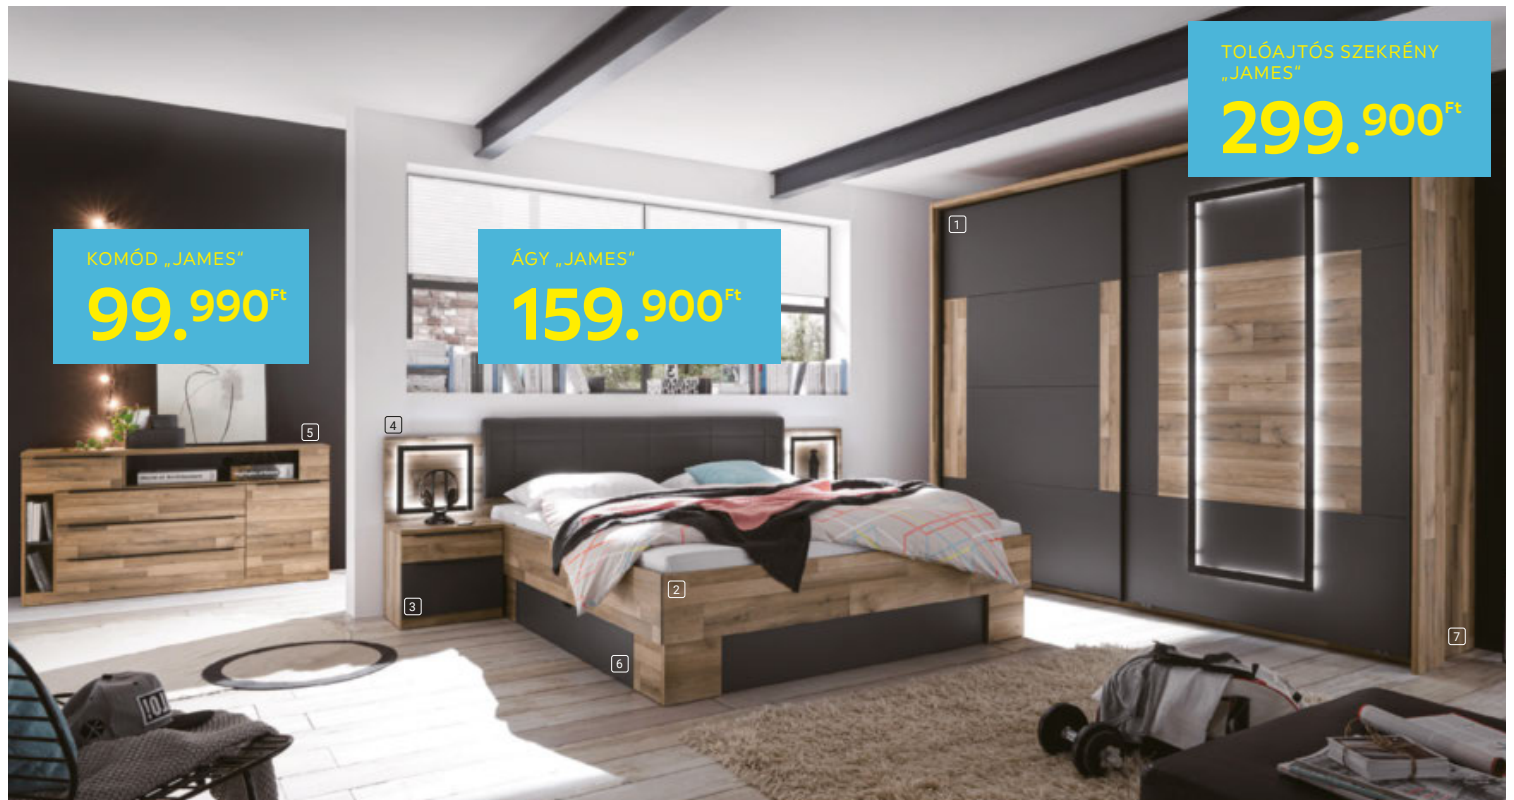

KOMÓD „JAMES”

99.990 Ft

ÁGY „JAMES”

159.900 Ft

TOLÓAJTÓS SZEKRÉNY  
„JAMES”

299.900 Ft

**HÁLÓSZOBA ÖSSZEÁLLÍTÁS „JAMES”** Montana tölgy/grafit dekor **ELEMEI:** **1 FÜGGESZTETT TOLÓAJTÓS SZEKRÉNY,** LED-világítással, 2 nyílóajtóval, Szé/Ma/Mé: 270/225/5/60 cm, energiaosztály: A **299.900,-** **2 ÁGY,** kárpitozott fejjéggel, fekvőfelület: kb. 180/200 cm, Szé/Ma/Mé: 185,5/95,5/205,6 cm **159.900,-** **3 ÉJJELISZEKRÉNY,** 2 fiókkal, Soft-Close rendszerrel, Szé/Ma/Mé: kb.48/88,3/37,2 cm **39.990,-** **4 FÉNYCSÍK SZETT,** indirekt panel világítás, trafóval, kapcsolóval **29.990,-** **5 KOMÓD,** 4 fiókkal, 1 ajtóval, 3 nyitott tárolóval, Szé/Ma/Mé: kb. 150/82,2/38 cm **99.990,-** **6 ÁGYFIÓK,** 2 ágyneműtartóval, Szé/Ma/Mé: 129,2/27/176,6 cm **49.990,-** **7 PASZPARTUKERET,** Szé/Ma/Mé.: 280/230,6/23 cm **39.990,-** (25220322/01-07)

-20%

RUHÁSSZEKRÉNY „CELLE  
EXTRA” 2 AJTÓS  
99.990 Ft\*\*

**79.990 Ft** -TŐL

**RUHÁSSZEKRÉNY PROGRAM „CELLE EXTRA”** Magasfényű fehér fronttal és alpesi fehér dekor korpusszal, **RUHÁSSZEKRÉNY** 2 ajtó, 4 fiók, 2 belső polc, 1 ruhaakasztó rúd, Szé/Ma/Mé: kb. 91/197/54 cm **79.990,-** [1] 3 ajtó, 6 fiók, 2 belső polc, 1 ruhaakasztó rúd, Szé/Ma/Mé: kb. 136/197/54 cm **119.900,-** [2] 4 ajtó, 8 fiók, 2 belső polc, 1 ruhaakasztó rúd, Szé/Ma/Mé: kb. 181/197/54 cm **149.900,-** [3] 2 ajtó, 9 belső polc, 1 ruhaakasztó rúd, Szé/Ma/Mé: kb. 117/197/117 cm **149.900,-** (03800856/01-08,98,0085/98)