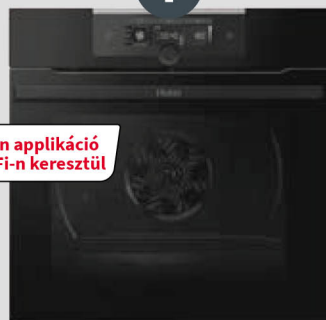

hOn applikáció Wi-Fi-n keresztül

359999 Ft /készlet

i POWER WASH

Az extra szórókar hat extra vízsugarat biztosít, amelyek jelentősen megnövelik a víz áramlását, jobb tisztítási eredményt biztosítva az erősen szennyezett edények és tányérok mosogatásakor.

i A multitasking az életed mozgatórugója?

Hogy egyszerűbbé tegyük mindennapjaid, sütőink okos, WiFi csatlakozásának köszönhetően a sütés-főzés során bármikor hozzáférhetsz a Cook with me receptgyűjteményhez, tippkhez és trükkökhöz. Akár egy receptet szeretnél lépésről lépésre követni, akár csak javaslatokat keresel a sütő tisztításához, hOn alkalmazásunk segít neked és végigvezet minden folyamaton.

i VARYCOOK

A VaryCook nem hagyja, hogy elvessz az indukciós főzőlapok bonyolult beállításaihoz – csak mozdulj az edényt.