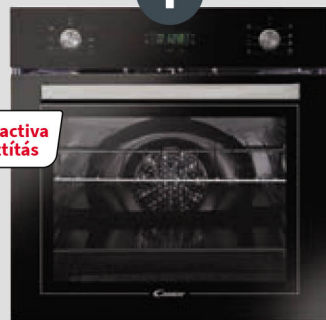

- gyerekzár
- 9 hőmérséklet fokozat
- túlmelegedés indikátor

Sütő:

- teleszkópos sütősín
- Cook Light funkció
- 8 program

Cikkszám: 1407489, 1366702

Kerámia főzőlap 70 l sütőtér A+

Power Management funkció