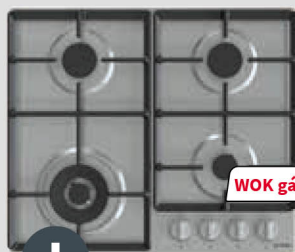

gorenje

Pörgezd fel a konyhádat a Gorenjével!

**GORENJE ISC646BSC INDUKCIÓS FŐZŐLAP
+ BPS6747A06BG BEÉPÍTHETŐ SÜTŐ**

Főzőlap:

- Slider – csúszkás vezérlés
- 2 AreaFlexZóna – összevonható zónák
- EggTimer – tojásfőző funkció
- StayWarm – melegentartás
- maradékhő kijelzés

Sütő:

- 22 előre programozott sütési mód: hal, kenyér stb.
- kihúzható sütősín két szinten
- ExtraSteam hozzáadott gőzfunkció
- 12 funkció: AirFry, FrozenBake, Pizza stb.
- GentleClose / GentleOpen – lassú ajtónyitás és záródás
- húsmaghőmérő
- fekete üveg kezelőfelület

Cikkszám: 1431003, 1373202

Indukciós főzőlap Gyerekzár 77 l sütőtér **A+**

PowerBoost teljesítménynövelő

Pirolitikus öntisztítás

249999 Ft
/készlet

**GORENJE GW641EX GÁZFŐZŐLAP
+ BO6735E05X BEÉPÍTHETŐ SÜTŐ**

Főzőlap:

- elektromos szikragyjítás
- öntöttvas edénytartórács

Sütő:

- 10 funkció: Pizza, GentleBake, AutoBake stb.
- gyors felhűtés
- súlyszettelt tekerőgombok + érintőkijelző
- AquaClean öntisztítás
- teleszkópos sütősín

Cikkszám: 1337578, 1373196

Gázfőzőlap 77 l sütőtér **A**

WOK gázegő

Melegítés 300 °C-ig

169999 Ft
/készlet

POWERBOOST teljesítménynövelő funkció mind a 4 főzőzónán

ExtraSteam - hozzáadott gőzfunkció

189999 Ft
/készlet

**GORENJE GI6401BSC INDUKCIÓS FŐZŐLAP
+ BOS6737E06B BEÉPÍTHETŐ SÜTŐ**

Főzőlap:

- megújult főzőzónaméreték
- TouchControl vezérlés
- maradékhő kijelzés
- Timer-időzítés
- gyerekzár

Sütő:

- 12 funkció: AirFry, FrozenBake, Pizza stb.
- gyors felhűtés / hőlégbefúvás
- GentleClose / GentleOpen – lassú ajtónyitás és záródás
- AquaClean öntisztítás

Cikkszám: 1434745, 1373197

Indukciós főzőlap 77 l sütőtér **A**

Kihúzható sütősín

Kihúzható sütősín

3 év garancia

Minden beépíthető Gorenje termékre 3 év gyártói garancia

15 perces gyorsprogram

3. evőeszköztartó fiók

A ↑ G D