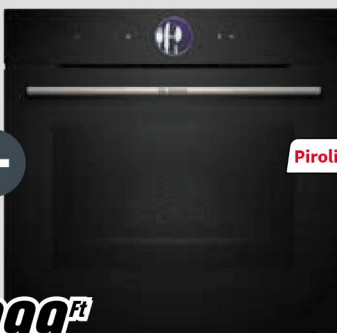

Pirolitikus öntisztítás

639999^{Ft}
/készlet