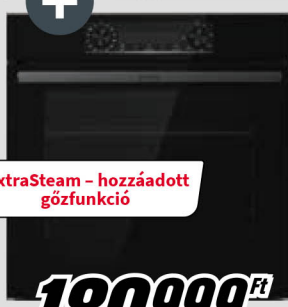

Cikkszám: 1431003, 1373202

Indukciós főzőlap Gyerekzár 77 l sütőtér **A+**

PowerBoost teljesítménynövelő

Pirolitikus öntisztítás

249999 Ft
/készlet

**GORENJE GW641EX GÁZFŐZŐLAP
+ BO6735E05X BEÉPÍTHETŐ SÜTŐ**

Cikkszám: 1337578, 1373196

Gázfőzőlap 77 l sütőtér **A**

WOK gázegő

Melegítés 300 °C-ig

169999 Ft
/készlet

POWERBOOST teljesítménynövelő funkció mind a 4 főzőzónán

ExtraSteam - hozzáadott gőzfunkció

189999 Ft
/készlet

**GORENJE GI6401BSC INDUKCIÓS FŐZŐLAP
+ BOS6737E06B BEÉPÍTHETŐ SÜTŐ**

Főzőlap:

- megújult főzőzónaméreték
- TouchControl vezérlés
- maradékhő kijelzés
- Timer-időzítés
- gyerekzár

Sütő:

- 12 funkció: AirFry, FrozenBake, Pizza stb.
- gyors felhűtés / hőlégbefúvás
- GentleClose / GentleOpen – lassú ajtónyitás és záródás
- AquaClean öntisztítás