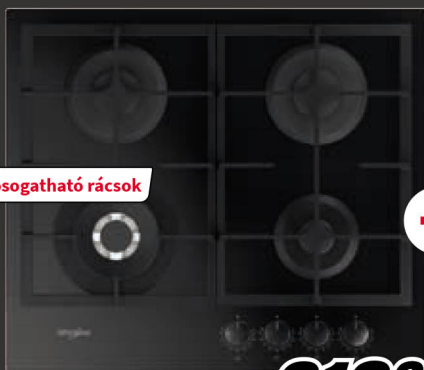

Sütő:

- digitális kezelőgyűrű
- TFT-TouchDisplay Pro érintőkijelző
- AirFry forrólevegős sütéssel
- PerfectBake Plus & PerfectRoast Plus s ütésszenzor
- Home Connect funkció

Cikkszám: 1408679, 1432044

Indukciós főzőlap Gyerekzár 71 l sütőtér **A+****80 cm széles****CombiZone összevonható főzőzónák****Pirolitikus öntisztítás****639999^{Ft}**
/készlet

A tökéletes főzési élményt keresed? A Whirlpool eszközei segítenek

Mosogatható rácsok

Steam
+ gőzfunkció

219999^{Ft}
/készlet

**WHIRLPOOL GOFL 629/NB1
GÁZ FŐZŐLAP
+ OMSR58CU1SB BEÉPÍTHETŐ SÜTŐ**

Főzőlap:

- öntöttvas edénytartók
- G0 dupla zóna
- 9 lángfokozat