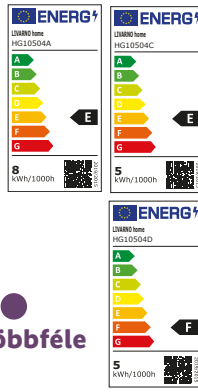

01.11. CSÜTÖRTÖKTŐL

Többféle

LIVARNO home

Szabályozható LED-izzó

- Melegfehér fényel
- Állítható fényerővel
- E27, 9,5 W, 806 lm, vagy
- E14, 6 W, 470 lm

SZUPER ÁR!

/db
999 Ft