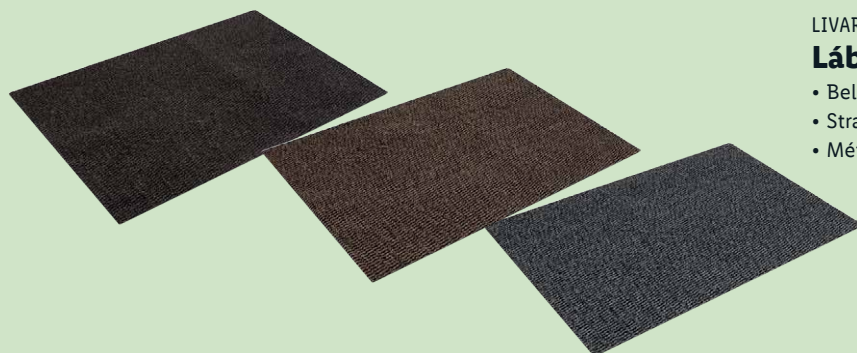

Szerelőragasztó / ragasztószalag

- Szerelőragasztó, kb. 400 g, 2498 Ft/kg, vagy
- Szerelő ragasztószalag, kb. 1,5 m x 19 mm, 666 Ft/m

/db

999 Ft