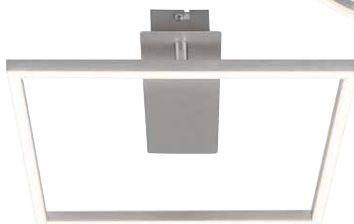

/db

LIVARNO home

Design mennyezeti LED-lámpa

- Energiatakarékos és tartós melegfehér fényű LED
- Teljesítmény: kb. 12 W
- Méret:
  - kb. 30x31x6 cm, vagy
  - kb. Ø 31x6 cm

-40%

Eredeti országos ár:
~~9999~~ Ft

5999 Ft

LIVARNO home

Mennyezeti LED-lámpa

- Energiatakarékos és melegfehér fényű LED-modul
- Fokozatmentes érintőkapcsoló
- Magasság:
  - kb. 185 cm vagy
  - kb. 165 cm
- Kábelhossz: kb. 180 cm

SZUPER ÁR!

/db

14999 Ft

LIVARNO home

Mennyezeti LED-lámpa

- Energiatakarékos LED-modul
- Dekoratív háttérfény a mennyezet visszafogott megvilágításához
- Fényáram: kb. 2 000 lm
- Teljesítmény: kb. 14 W
- Méret: kb. Ø 31x5 cm

/db

-33%

Eredeti országos ár:
~~5999~~ Ft

3999 Ft