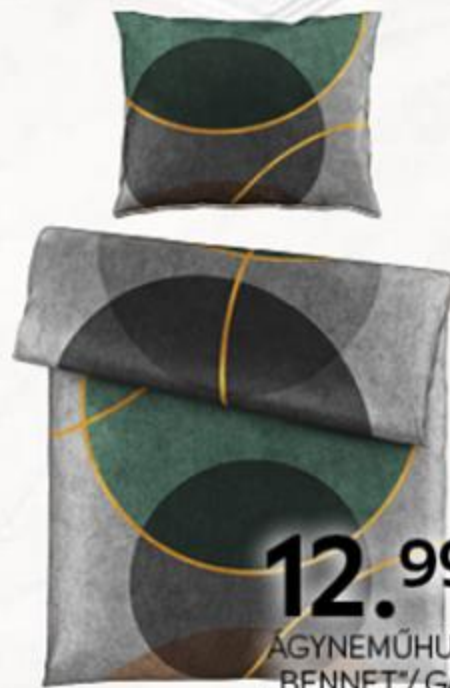

XXX Lutz

Amíg a készlet tart!

0-24 Online vásárlás
www.xxxlutz.hu

-50%¹⁾ több száz karácsonyi termékre!

Kivétel: -35% minden karácsonyi világításra!

Nyitvatartás az adventi vasárnapokon:
2023.12.03.: 10:00-20:00
2023.12.10.: 10:00-20:00
2023.12.17.: 10:00-20:00

Ünnepi nyitvatartás:
2023.12.24-26: ZÁRVA
2023.12.31.: 09:00-14:00
2024.01.01.: ZÁRVA

CARRY HOME

19.990,-** Ft

-25%

14.990,-^{Ft}

ÉTKEZŐSZÉK / DB

69.990,-^{Ft}

ÉTKEZŐASZTAL / DB

A prospektus érvényes: 2023.12.11. - 2024. 01.07.

Étkezőasztal sonoma tölgy dekor váz és asztallap, kb. 135 x 76 x 80 cm, **69.990,-** **Étkezőszék**, krómozott szánkótalpas fém váz, cappuccino, fekete vagy antracit színű bőrhatású textil ülő- és hátrész, kontrasztos oldalberakással, kb. 43 x 98 x 60 cm, terhelhetőség max. 120 kg, eredeti ár 19.990,-** helyett **14.990,-** (26470028/01,07580063/01-03)

NAGY VÁLASZTÉK!

SZUPER ÁRAK!

novel

pamutzatén

3 részes

12.990,-^{Ft}

ÁGYNEMŰHUZAT-GARNITÚRA „BENNET”/GARN.

Ágyneműhuzat-garnitúra „Bennet”
140 x 200 / 70 x 90 / 40 x 50 cm **12.990,-**
(58360707/01-02)