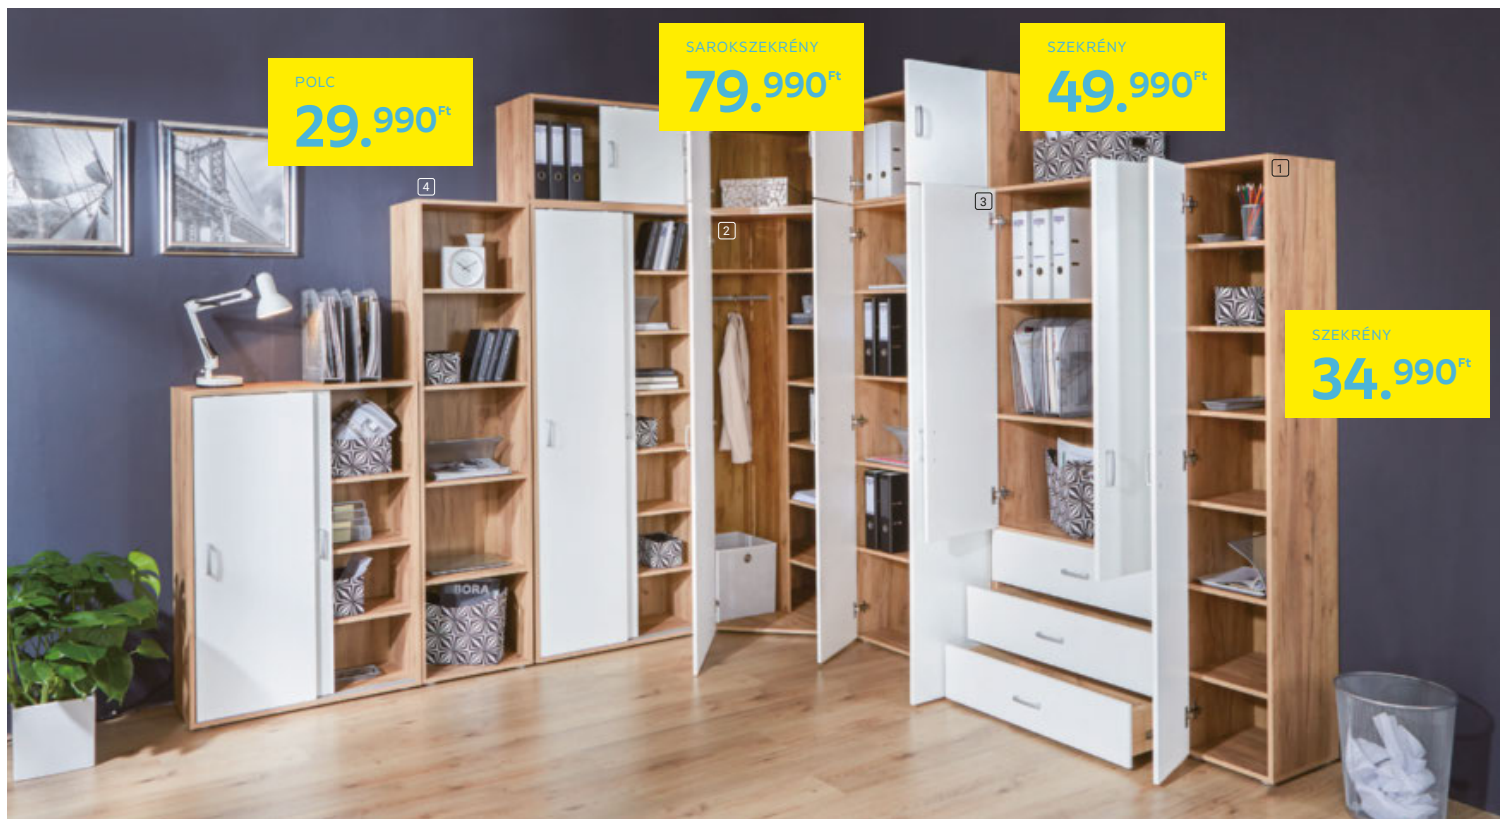

MÖBELIX

A jó ár fix!

KELLEMESES ÜNNEPEKET KÍVÁNUNK!

POLC
29.990 Ft

SAROKSZEKRÉNY
79.990 Ft

SZEKRÉNY
49.990 Ft

SZEKRÉNY
34.990 Ft

IRODABÚTOR PROGRAM „TIO”, Kraft tölgy/ fehér dekor, elemei: **IRATTARTÓ SZEKRÉNY**, 2 ajtó, 5 belső polc, 80/183/37,5 cm 49.990,- **1 SZEKRÉNY**, 1 ajtó, 6 polccal, kb. 45/183/37,5 cm 34.990,-
2 SAROKSZEKRÉNY, 1 ajtó, sarokméret: kb. 80/80cm, Ma/Mé: kb. 183/37,5 cm 79.990,- **3 SZEKRÉNY**, 2 ajtó, 3 fiókkal, 2 belső polccal, kb. 80/183/37,5 cm 49.990,-
4 POLC, 4 polclappal, 5 nyitott tárolórészrel, kb. 45/183/35 cm. További információkért érdeklődjön értékesítő kollégáinknál! 29.990,- (18030137/31-41)