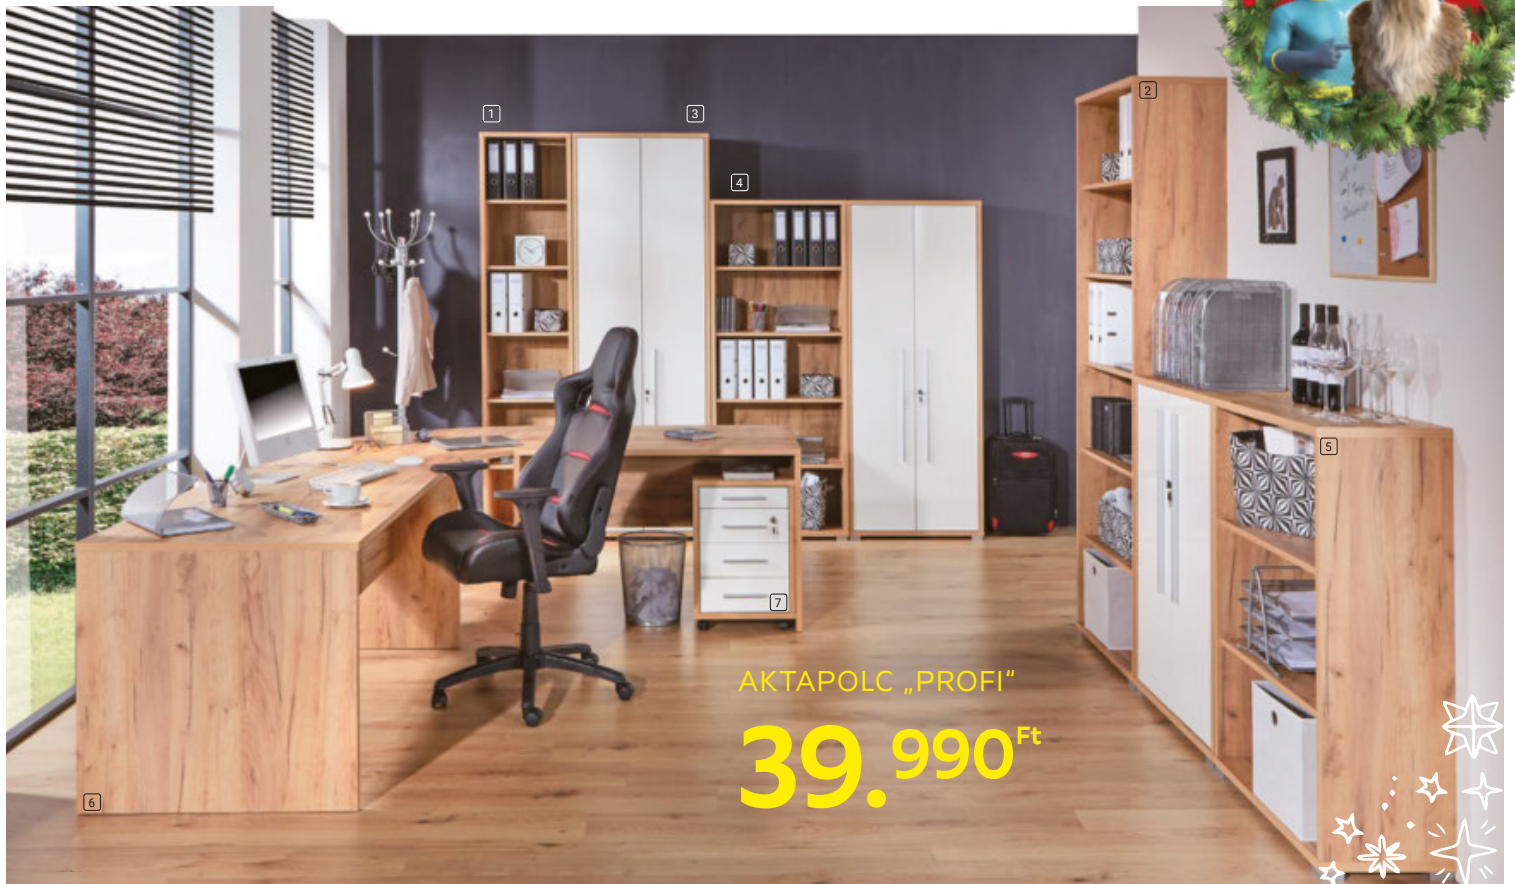

79.990<sup>FT</sup> -TŐL

SAROK KIVITELBEN IS KAPHATÓ!

AKTAPOLC „PROFI”

**39.990 Ft**

**IRODA PROGRAM „PROFI”,** Kraft tölgy dekor és fehér dekorkombinációban. Széles elemválaszték **AKTAPOLC**, 5 polclap, Szé/Ma/Mé: kb. 50/220/35cm **39.990,-** [1] **AKTAPOLC**, 5 polclap, Szé/Ma/Mé: kb.75/220/35 cm **49.990,-** [2] **AKTAPOLC**, 4 polclap, Szé/Ma/Mé:kb.75/185/35 cm **39.990,-** **AKTAPOLC**, 2 polclap, Szé/Ma/Mé:kb.75/113/35 cm **24.990,-** [3] **AKTASZEKRÉNY**, 2 ajtó és 5 belső polc, Szé/Ma/Mé:kb.75/220/35 cm **89.990,-** [4] **AKTASZEKRÉNY**, 2 ajtó és 4 belső polc, Szé/Ma/Mé:kb.75/185/35 cm **79.990,-** [5] **AKTASZEKRÉNY**, 2 ajtó és 2 belső polc, Szé/Ma/Mé: kb.75/113/35 cm **49.990,-** [6] **ÍRÓASZTAL**, Szé/Ma/Mé: kb.120/76/80cm. **39.990,-** **ÍRÓASZTAL**, Szé/Ma/Mé: kb.160/76/80cm. **39.990,-** **SAROK-ÖSSZEKÖTŐ ELEM**, Szé/Ma/Mé:kb.98/2/98 cm **15.990,-** [7] **GÖRGŐS KONTÉNER**, 4 fiók, kulcsra zárható! Szé/Ma/Mé:kb.43/62/48 cm **34.990,-** (18030236/30-40)