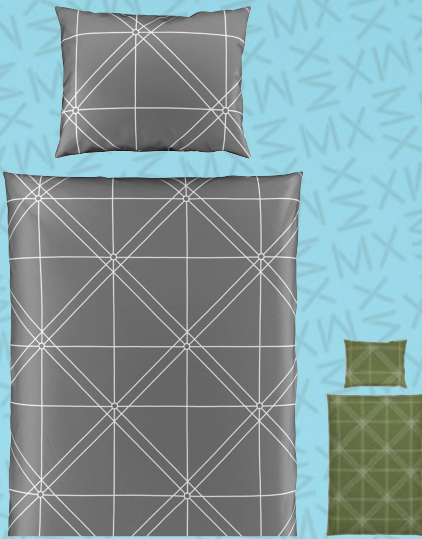

MATRACVÉDŐ „RINA”, 100% pamut, elasztikus, kb. 100/200cm 2.990,- kb. 160/200cm 3.990,- kb. 180/200cm 4.990,- (61400004/01-03)

-33%

ÁGYNEMŐHUZAT-  
GARNITÚRA

8.990 Ft\*\*

**5.990 Ft**

JAMES WOOD

ÁGYNEMŐHUZAT- GARNITÚRA  
„CHALENE”, 100% pamut, szatén,  
kb. 70/90, 140/200cm **5.990,-**  
(0033;50500033/04)