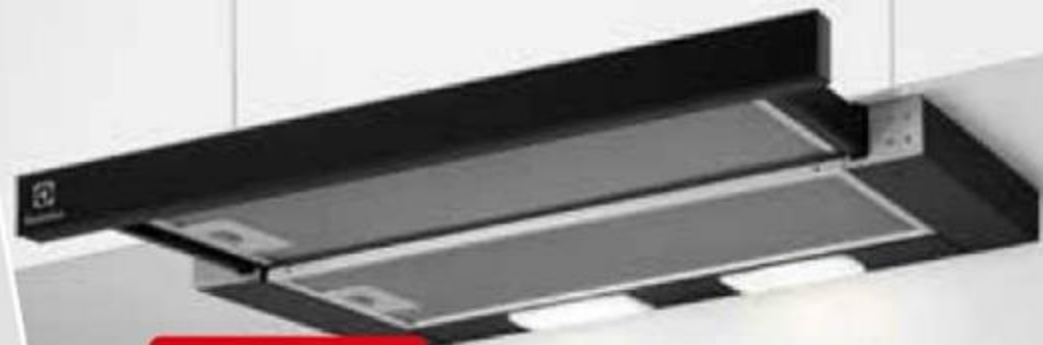

54 cm széles

Légszállítási adat: 700 m³/óra

54 cm széles

ELECTROLUX LFG716X ALÁÉPÍTHETŐ PÁRAELSZÍVÓ

- Hob2Hood® funkció
- LED-égő
- 4 sebességfokozat
- 54 cm széles
- mosható zsírszűrő

Cikkszám: 1287091

LED-világítás **A**

i **Hob2Hood® funkció**
A főzőlap vezeték nélküli kapcsolaton keresztül kommunikál a Hob2Hood® rendszerű páraelszívóval, és a beállított hőfokhoz igazítja az elszívás intenzitását.

AEG DPB3632S BEÉPÍTHETŐ TELESZKÓPOS PÁRAELSZÍVÓ

- 3 fokozat
- LED világítás
- mosható alumínium zsírszűrők

Cikkszám: 1434278

C 69 dbi

Légszállítási adat: 410 m³/óra

Légszállítási adat: 410 m³/óra

ELECTROLUX LFP326FB TELESZKÓPOS PÁRAELSZÍVÓ

- alumínium mesh zsírszűrő
- 2 sebességfokozat
- nyomógombos vezérlés

Cikkszám: 1377369

LED-világítás **C**

AEG IKB64301XB BEÉPÍTHETŐ INDUKCIÓS FŐZŐLAP + BES351111M BEÉPÍTHETŐ GŐZSÜTŐ

Főzőlap:

- 3 lépéses maradékhő-kijelzés
- megvilágított kijelző
- gyerekzár
- booster (gyorsfelfűtés) funkció

Sütő:

- Hot Air konvekciós rendszer
- 3 sütési szint
- PlusSteam gomb
- természetes tisztaság gőzzel

Cikkszám: 1255837, 1412597

Indukciós főzőlap 72 l sütőtér **A**

Hob2Hood® rendszer