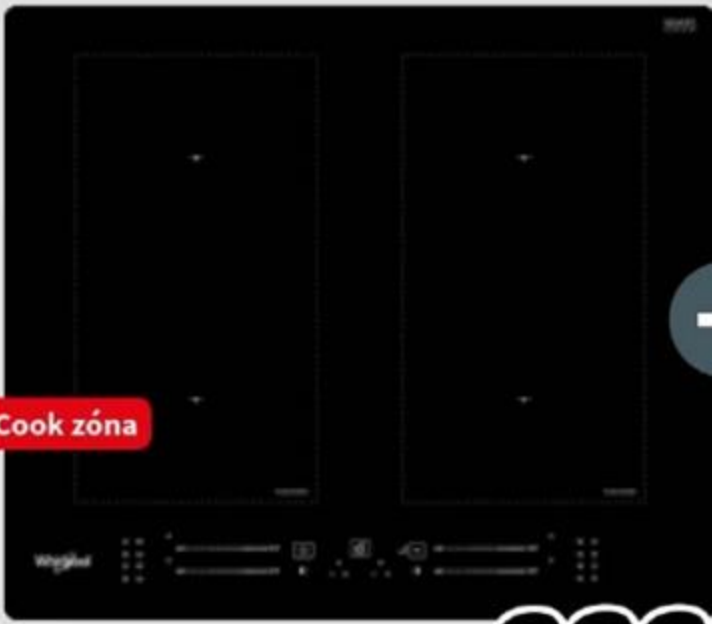

A tökéletes főzési élményt keresed? A Whirlpool eszközei segítenek

Mosogatható rácsok

Steam
+ gőzfunkció

Kihúzható sütősín

WHIRLPOOL GOFL 629/NB1
GÁZ FŐZŐLAP
+ OMSR58CU1SB BEÉPÍTHETŐ SÜTŐ

Főzőlap:

- öntöttvas edénytartók
- G0 dupla zóna
- 9 lángfokozat

Sütő:

- katalitikus öntisztító rendszer
- időzítő
- automatikus programok
- SoftClosing ajtó csukódás

Cikkszám: 1425742, 1407218

Gázfőzőlap 6. Érzék funkció 71 l sütőtér A+

219999^{Ft}
/készlet

i PowerManagement funkció

Minden Whirlpool indukciós főzőlap rendelkezik "PowerManagement" funkcióval, ami szabályozza a főzőlap áramfelvételét a maximális teljesítményért.

Flexi Cook zóna

MOZDULMÁRT
BetterWay
Az emberiségért és a környezetért

WHIRLPOOL WL S7260 NE
INDUKCIÓS FŐZŐLAP
+ AKZM 8480 NB BEÉPÍTHETŐ SÜTŐ

Főzőlap:

- Booster funkció
- PowerManagement teljesítményszabályzás
6. Érzék funkció
- 18 fokozat

Sütő:

6. Érzék funkció
- lágy záródás
- Cook3 - sütés egyszerre 3 szinten
- teleszkópos 2 szintes sütősín
- automatikus programok

Cikkszám: 1317814, 1195867

Indukciós főzőlap 73 l sütőtér 6. Érzék funkció A+

299999^{Ft}
/készlet

Flexi Cook

MOZDULMÁRT
BetterWay
Az emberiségért és a környezetért

WHIRLPOOL WL S2760 BF/S BEÉPÍTHETŐ
INDUKCIÓS FŐZŐLAP
+ AKZM 8480 S BEÉPÍTHETŐ SÜTŐ

Főzőlap:

- Booster funkció
- PowerManagement teljesítményszabályzás
6. Érzék automatikus funkciók
- időzítő

Sütő:

- teleszkópos 2 szintes sütősín
- pirolitikus öntisztító rendszer
- Cook3 - sütés egyszerre 3 szinten
- gyors előmelegítés
- lágy záródás

Cikkszám: 1317822, 1195869

Indukciós főzőlap Gyerekzár 73 l sütőtér A+

339999^{Ft}
/készlet

Chef Control,
összekapcsolható főzőzóna

MOZDULMÁRT
BetterWay
Az emberiségért és a környezetért

Gőzsütő

Kihúzható sütősín