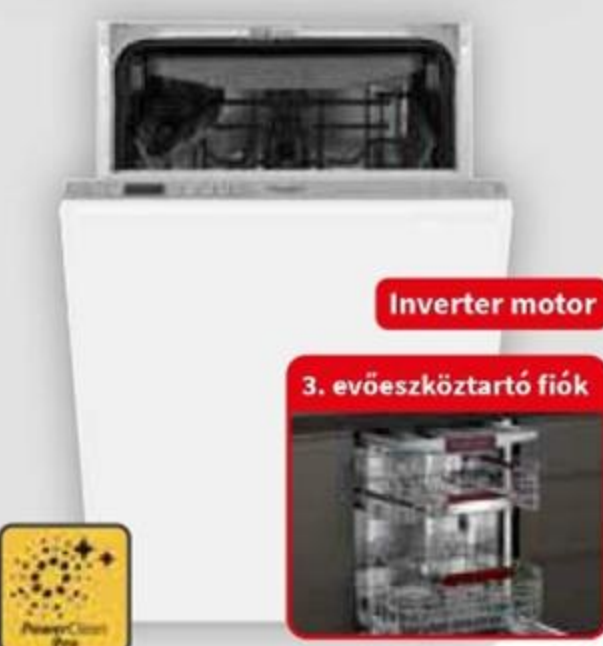

WHIRLPOOL WSBO 3034 PF X BEÉPÍTHETŐ MOSOGATÓGÉP

- NaturalDry szárítási rendszer
- 6. Érzék technológia
- csendes inverter motor
- indításkésleltetés

Cikkszám: 1275315

10 teríték 9 l vízfelhasználás

WHIRLPOOL WSIO 3034 PFE X BEÉPÍTHETŐ MOSOGATÓGÉP

- NaturalDry szárítás
- Multizone program
- PowerClean nagynyomású tisztítás
- indításkésleltetés

Cikkszám: 1275319

10 teríték 9,0 l vízfelhasználás

**ELECTROLUX EIT61443B INDUKCIÓS FŐZŐLAP
+ EOD6P71Z BEÉPÍTHETŐ GŐZSÜTŐ**
Főzőlap:

- Hob2Hood® rendszer
- Booster funkció
- maradékhő-kijelzés

Sütő:

- automatikus hőmérséklet-ajánlás
- SteamBake gőzfunkció
- maghőmérő
- finoman csukódó ajtó

Cikkszám: 1280163, 1287075

 Indukciós főzőlap 72 l sütőtér **A+**