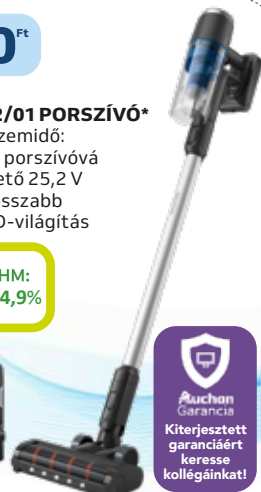

TV REKLÁMUNKBÓL

69 990 Ft

Cetelem áruhitel
Törlesztőrészlet:
9 x 7 776 Ft

THM:
14,9%

**SENCOR SVC0740BL-
EUE3 PORSZÍVÓ***
40,7 V Li-Ion akkumulátor,
3 az 1-ben, vezeték nélküli, álló,
akkumulátoros üzemidő:
akár 85 perc, 180°-ban
elfordítható szívófej

SENCOR

74 990 Ft

PHILIPS XC3032/01 PORSZÍVÓ*

akkumulátoros üzemidő:
akár 60 perc, kézi porszívóvá
alakítható, levehető 25,2 V
akkumulátor a hosszabb
takarításhoz, LED-világítás

Cetelem áruhitel
Törlesztőrészlet:
9 x 8 332 Ft

THM:
14,9%

PHILIPS

-16%
89 990 Ft
74 990 Ft

**PHILIPS XC2011/01
PORSZÍVÓ***

21,6 V, töltési idő: 300 perc,
működési idő: 40 perc,
LED-világítás

Cetelem áruhitel
Törlesztőrészlet:
9 x 8 332 Ft

THM:
14,9%

PHILIPS