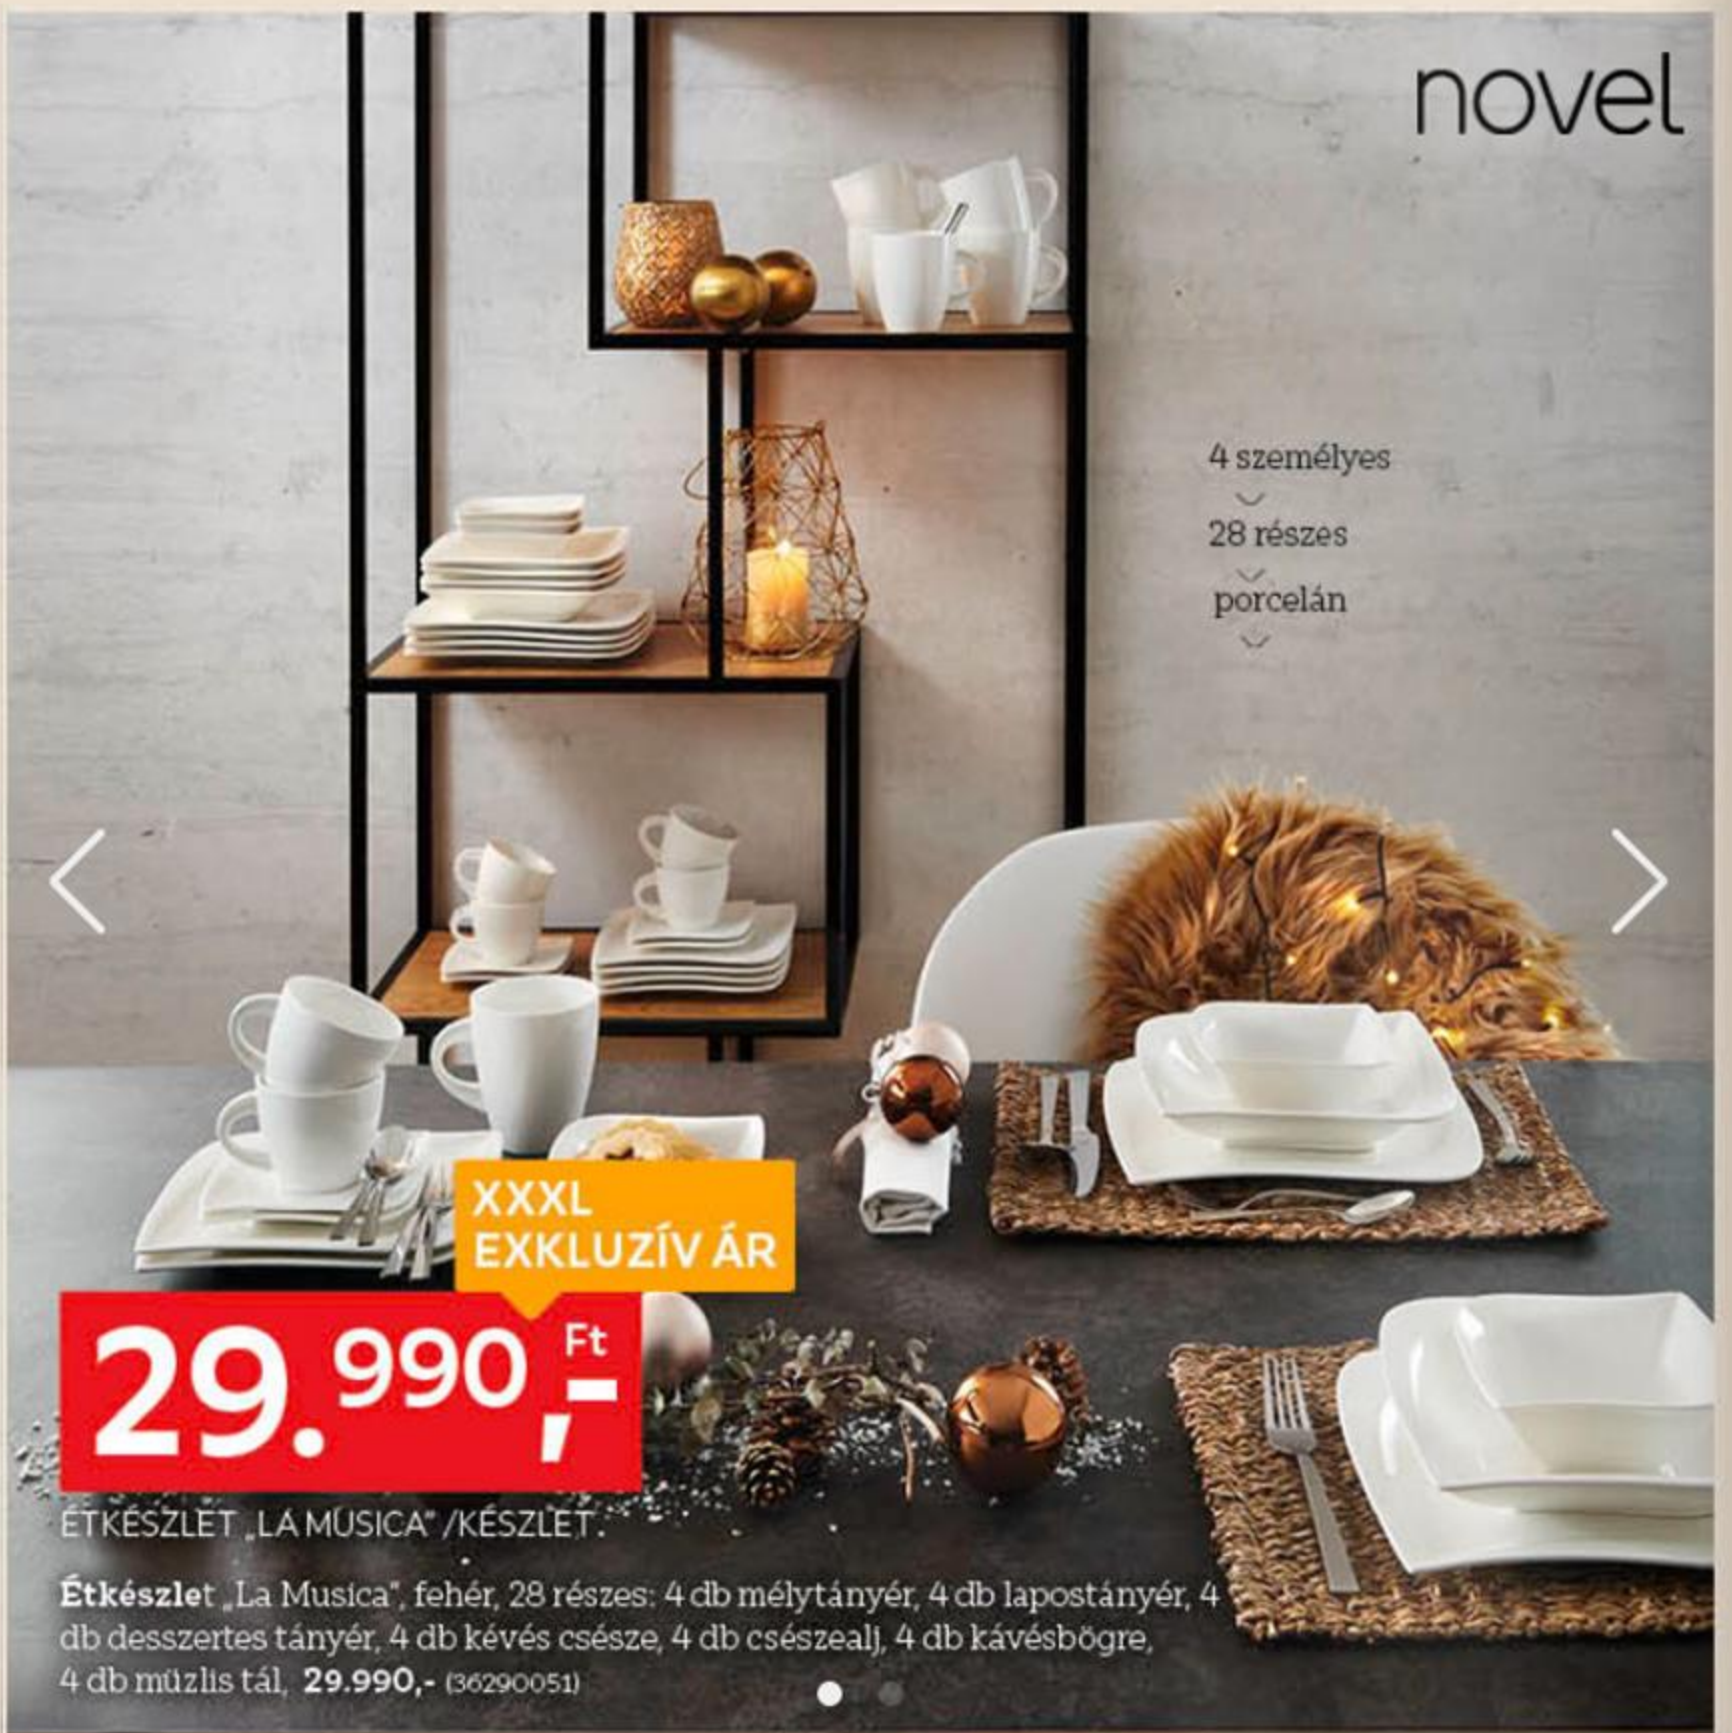

4 személyes
28 részes
porcelán

XXXL
EXKLUZÍV ÁR

29.990,- Ft

ÉTKÉSZLET „LA MÚSICA” /KÉSZLET

Étkészlet „La Musica”, fehér, 28 részes: 4 db mélytányér, 4 db lapostányér, 4 db desszertes tányér, 4 db kávéscsésze, 4 db csészealj, 4 db kávésbögre, 4 db müzlis tál, 29.990,- (36290051)