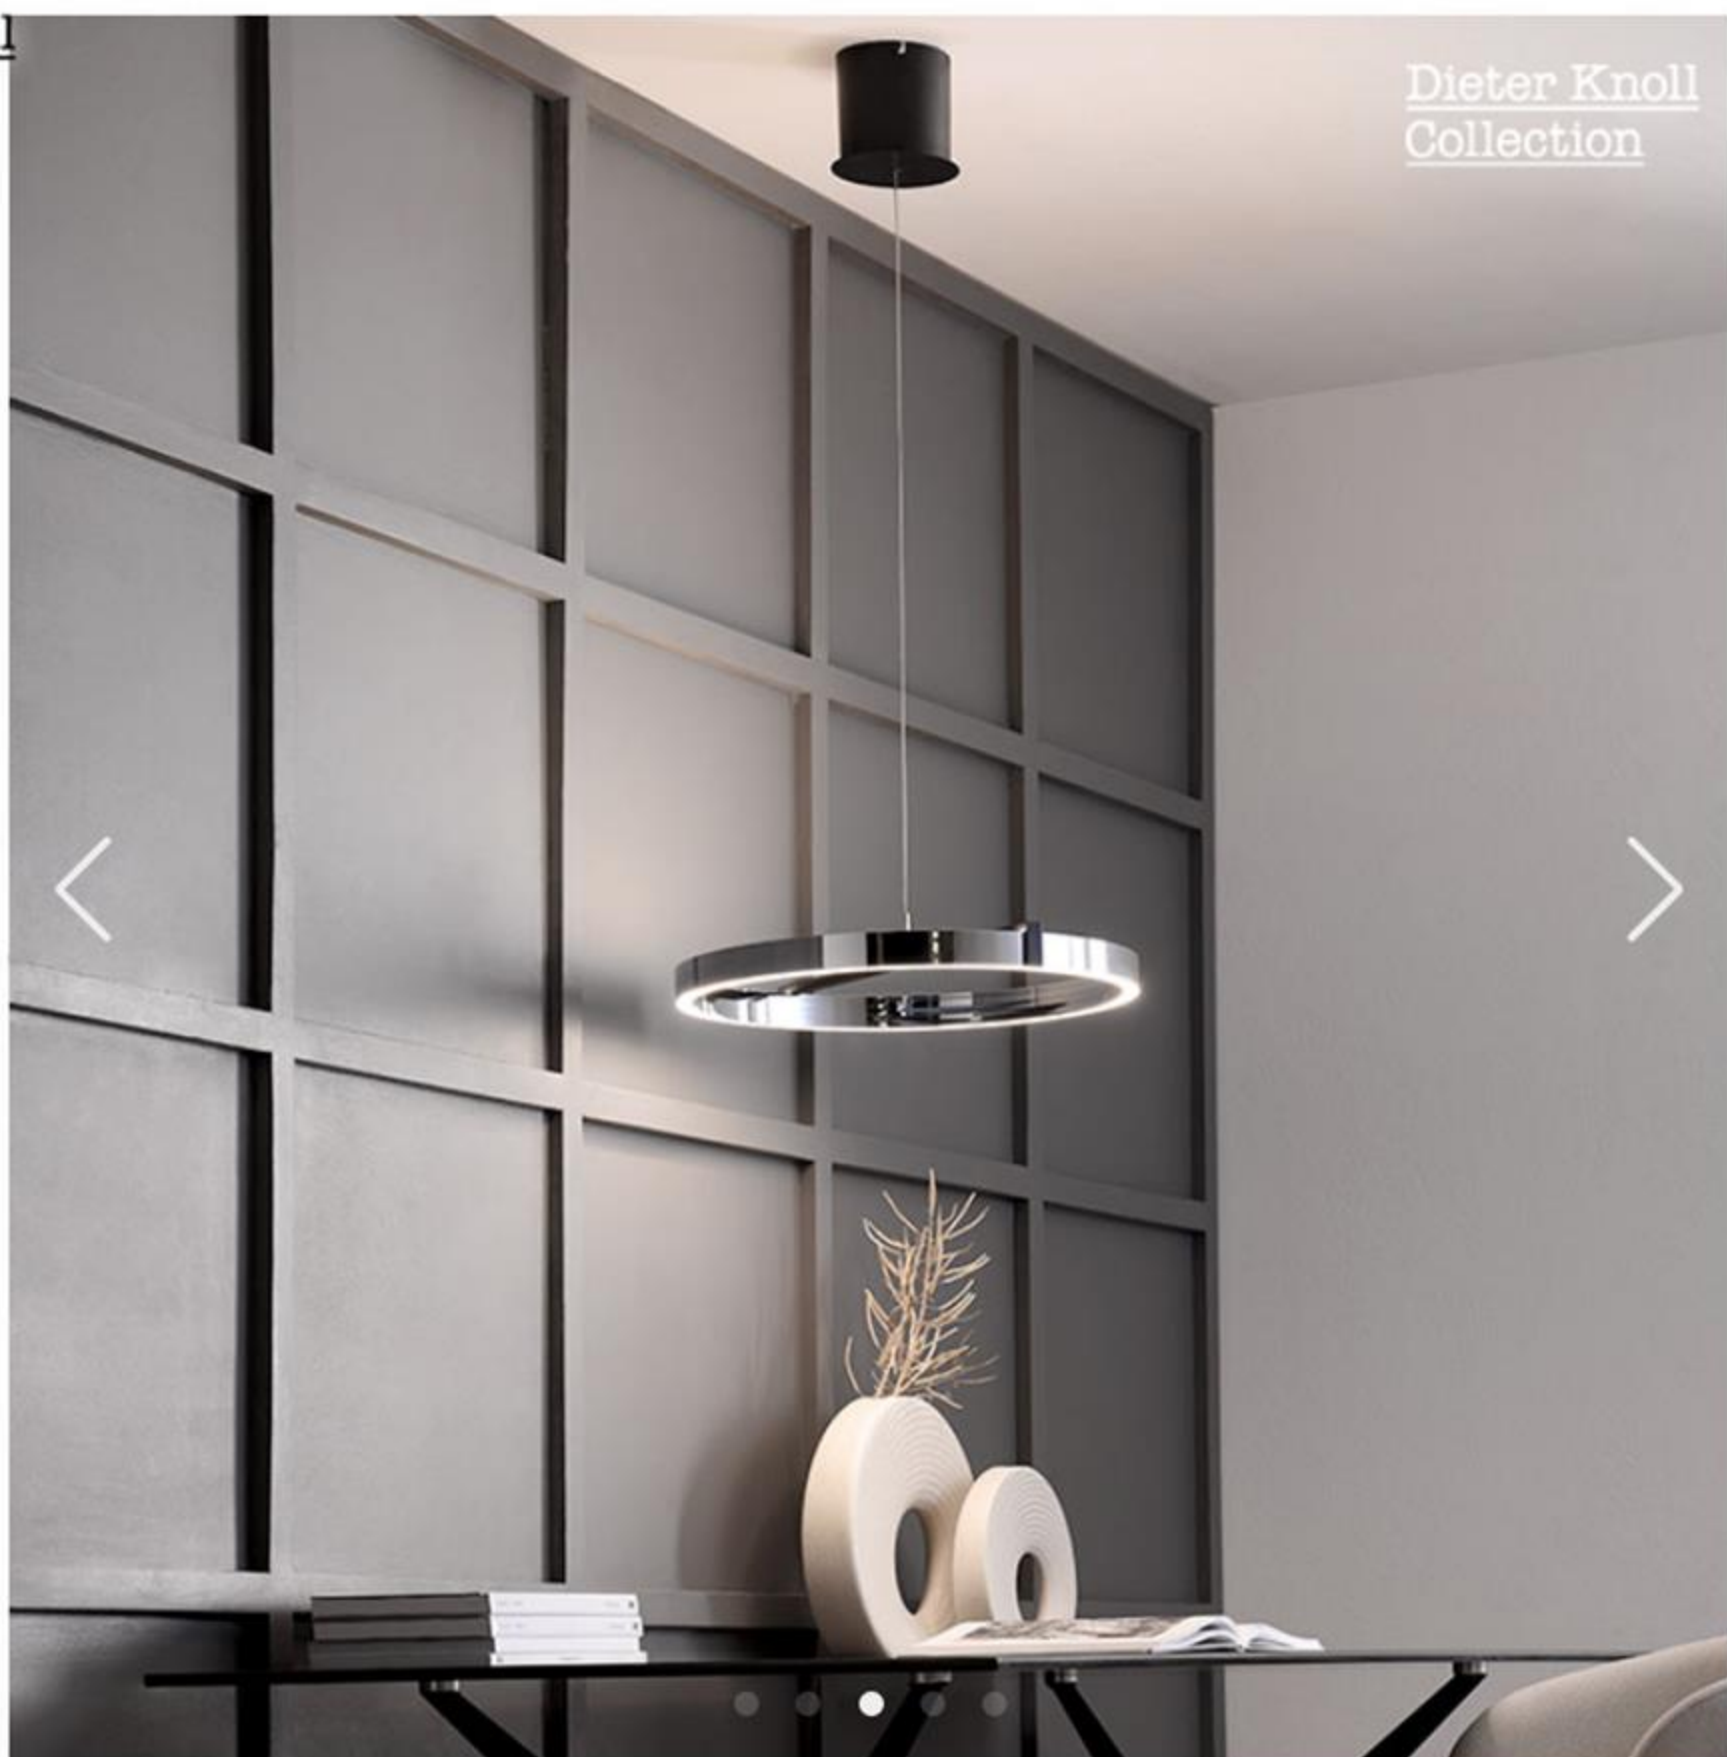

novel

LED

LED fényforrással

2700-1800 Kelvin (hangár)

állítható színhőmérséklet

AG E

XXXXL EXKLUZÍV ÁR

51.990,- Ft

LED FÜGGŐLÁMPA „ANELLI” /DB

tuya

LED Függlámpa „Anelli” LED 32W, 51.990,- (88760003/01)

fényforrás nélkül

többféle kivitelben

52.990,- Ft

3 IZZÓS FÜGGŐLÁMPA „ADARA” /DB

Lámpacsalád „Adara” E27 60W,
3 izzós Függlámpa, 52.990,-
1 izzós Függlámpa, 15.990,- (45583234/02,01,03)

AG D

Dieter Knoll Collection

LED fényforrással

XXXXL EXKLUZÍV ÁR

44.990,- Ft

LED MENNYEZETI LÁMPA „MOON” /DB

LED Mennyezeti lámpa „Moon” LED 30W, 44.990,- (82271378/01)

Dieter Knoll Collection

fényforrás nélkül

XXXXL EXKLUZÍV ÁR

39.990,- Ft

FÜGGŐLÁMPA „GOLDEN TIMES” /DB

Függlámpa „Golden Times” 3x E27 max. 40W, 39.990,- (33970006/01)

fényforrás nélkül

többféle kivitelben

59.990,- Ft

3 IZZÓS FÜGGŐLÁMPA „SAGANTO” /DB

3 izzós Függlámpa „Saganto” 3x E27 max. 60W, 59.990,-
1 izzós Függlámpa, 25.990,-
Állólámpa, 63.990,- (33481389/06,01,08)