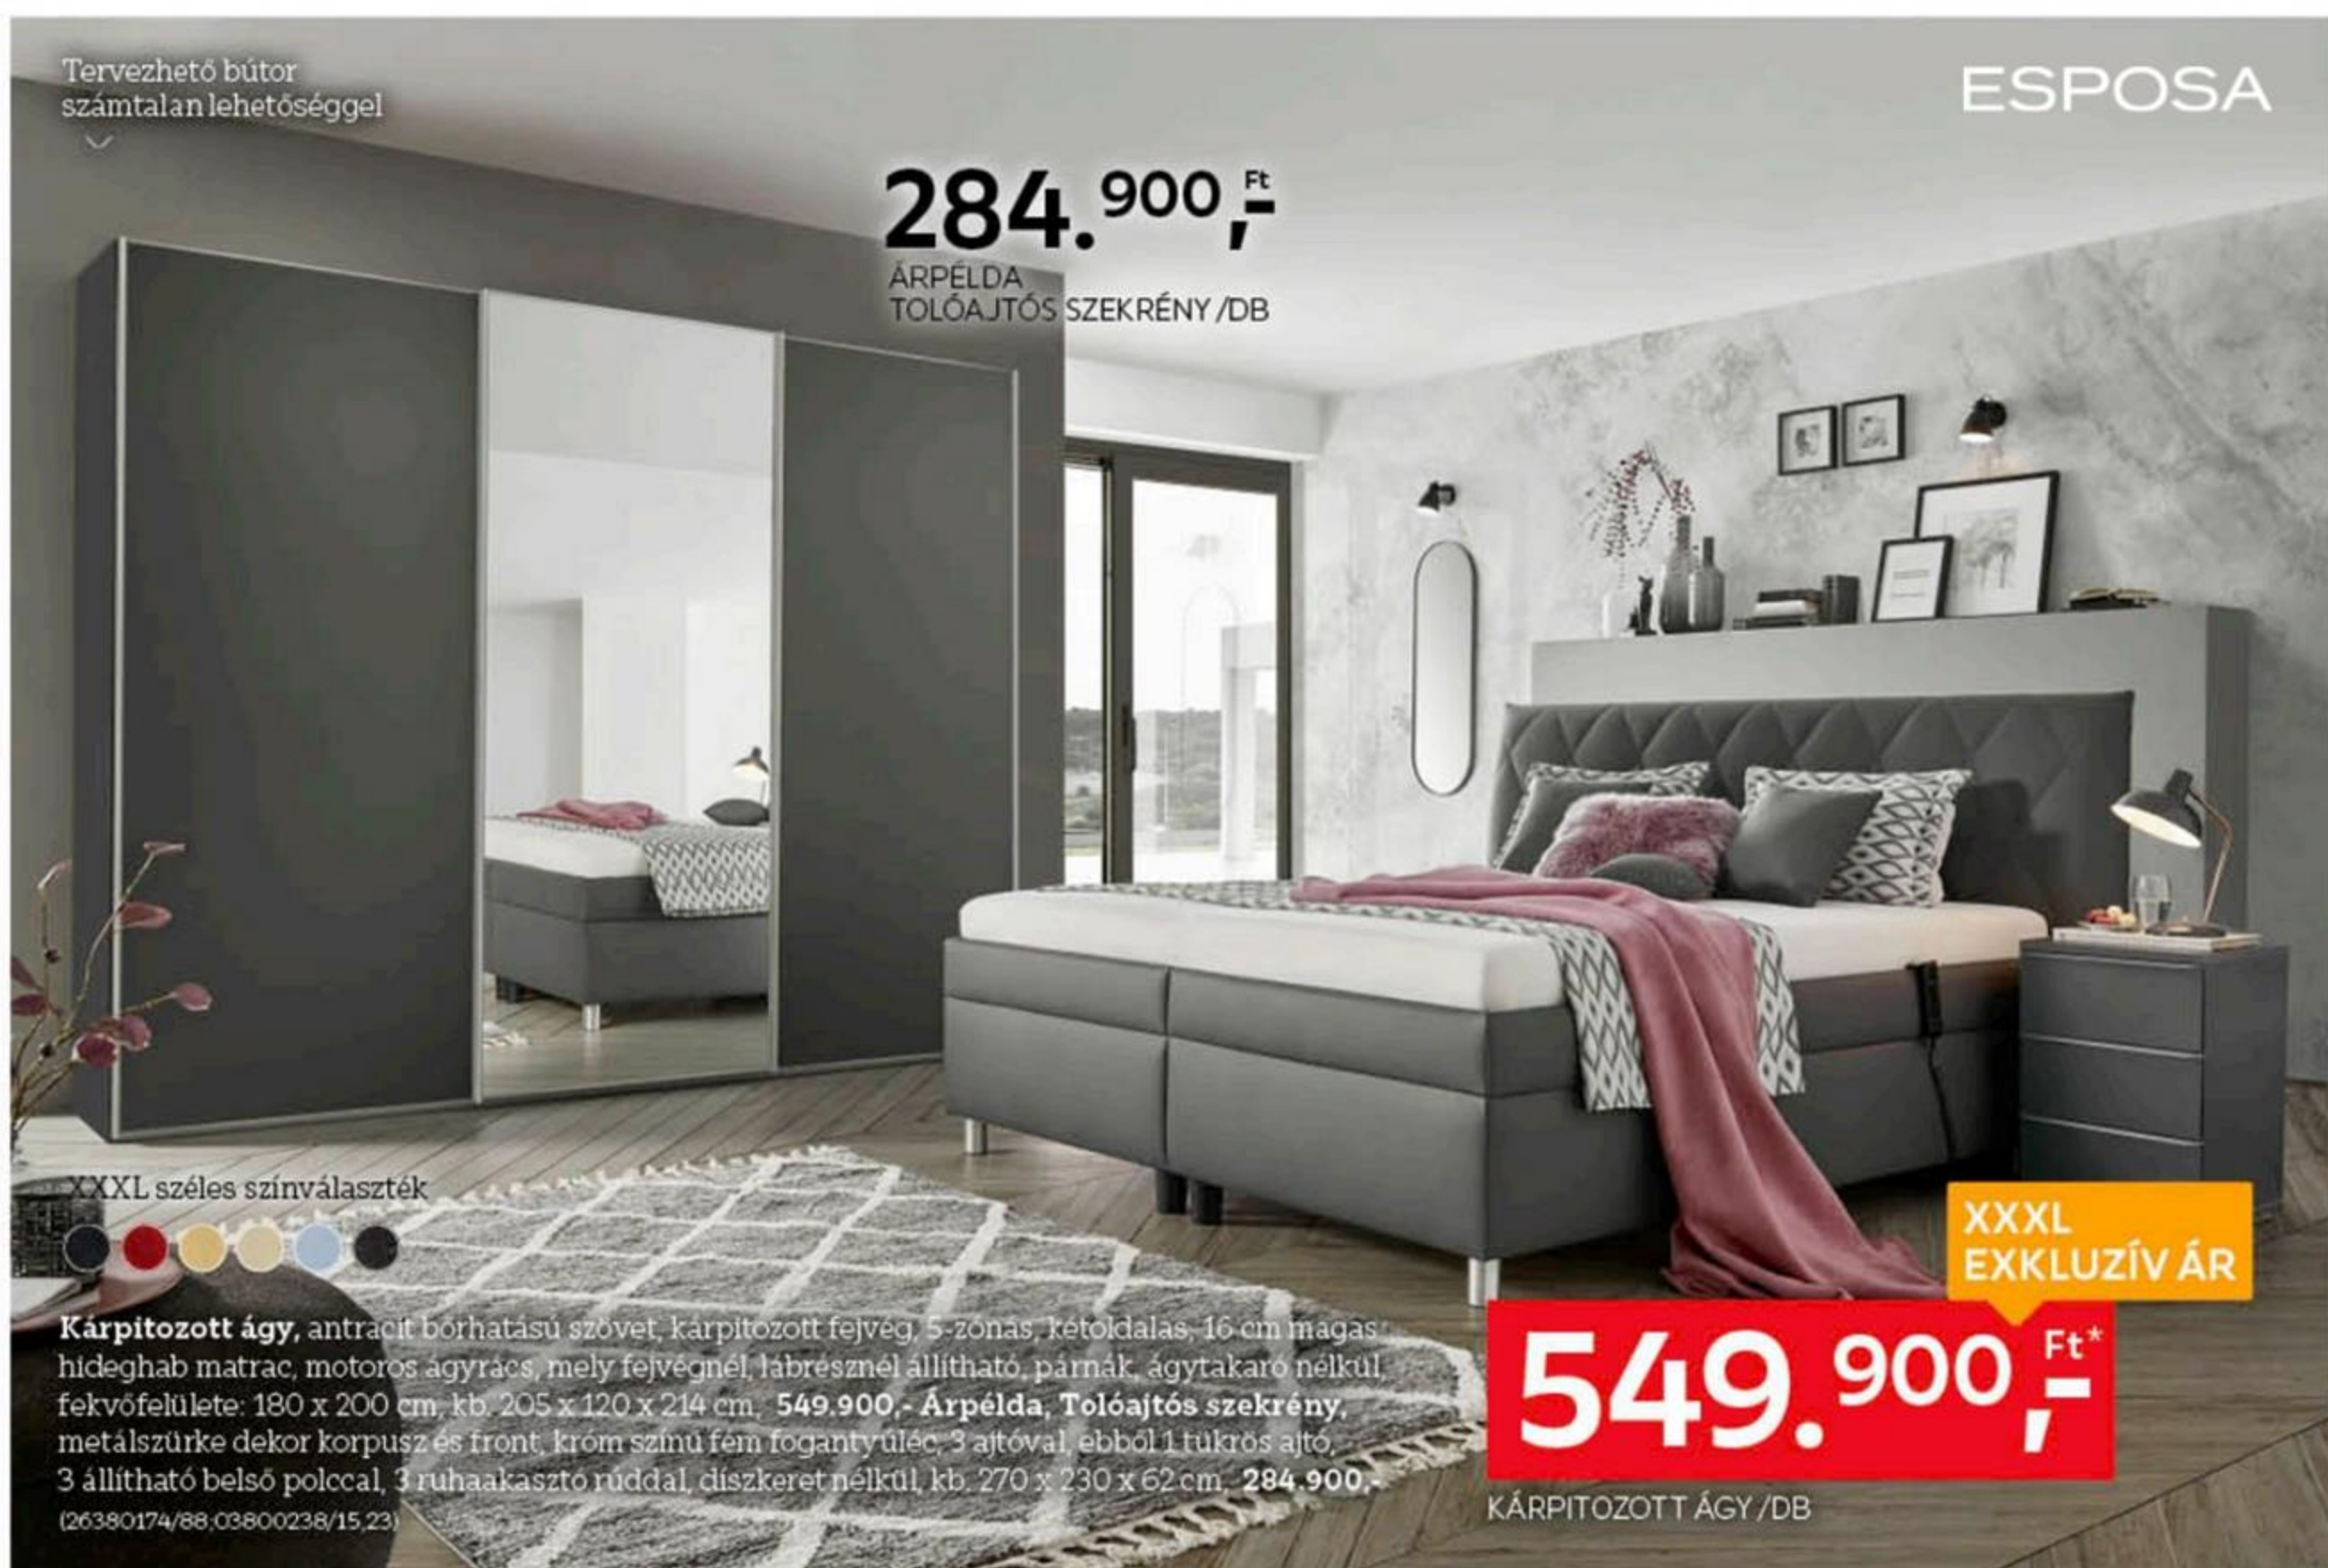

XXXL széles színválaszték

Kárpitozott ágy, antracit bőrhatású szövet, kárpitozott fejtég, 5-zónás, kétoldalas, 16 cm magas hideghab matrac, motoros ágyrács, mely fejtégnél, lábresznél állítható, párnák, ágytakaró nélkül, fekvőfelülete: 180 x 200 cm, kb. 205 x 120 x 214 cm, **549.900,-** Árpélda, Tolóajtós szekrény, metálszürke dekor korpusz és front, króm színű fém fogantyúlécc, 3 ajtóval, ebből 1 tükrös ajtó, 3 állítható belső polccal, 3 ruhaakasztó rúddal, díszkeret nélkül, kb. 270 x 230 x 62 cm, **284.900,-** (26380174/88,03800238/15,23)

XXXL
EXKLUZÍV ÁR

549.900,-^{Ft*}

KÁRPITOZOTT ÁGY /DB

* A képen látható termék ára egy bizonyos szövet vagy bőr árkatégória alapján került kiszámításra. Egyedi rendelés esetén az ár eltér az itt megadottól. A **-gal jelölt árak az árcsökkentés alkalmazását megelőző 30 napot felölelő időszakban alkalmazott legalacsonyabb bruttó árakat jelentik

NAGY VÁLASZTÉK,
SZUPER ÁRAK!

XXX Lutz