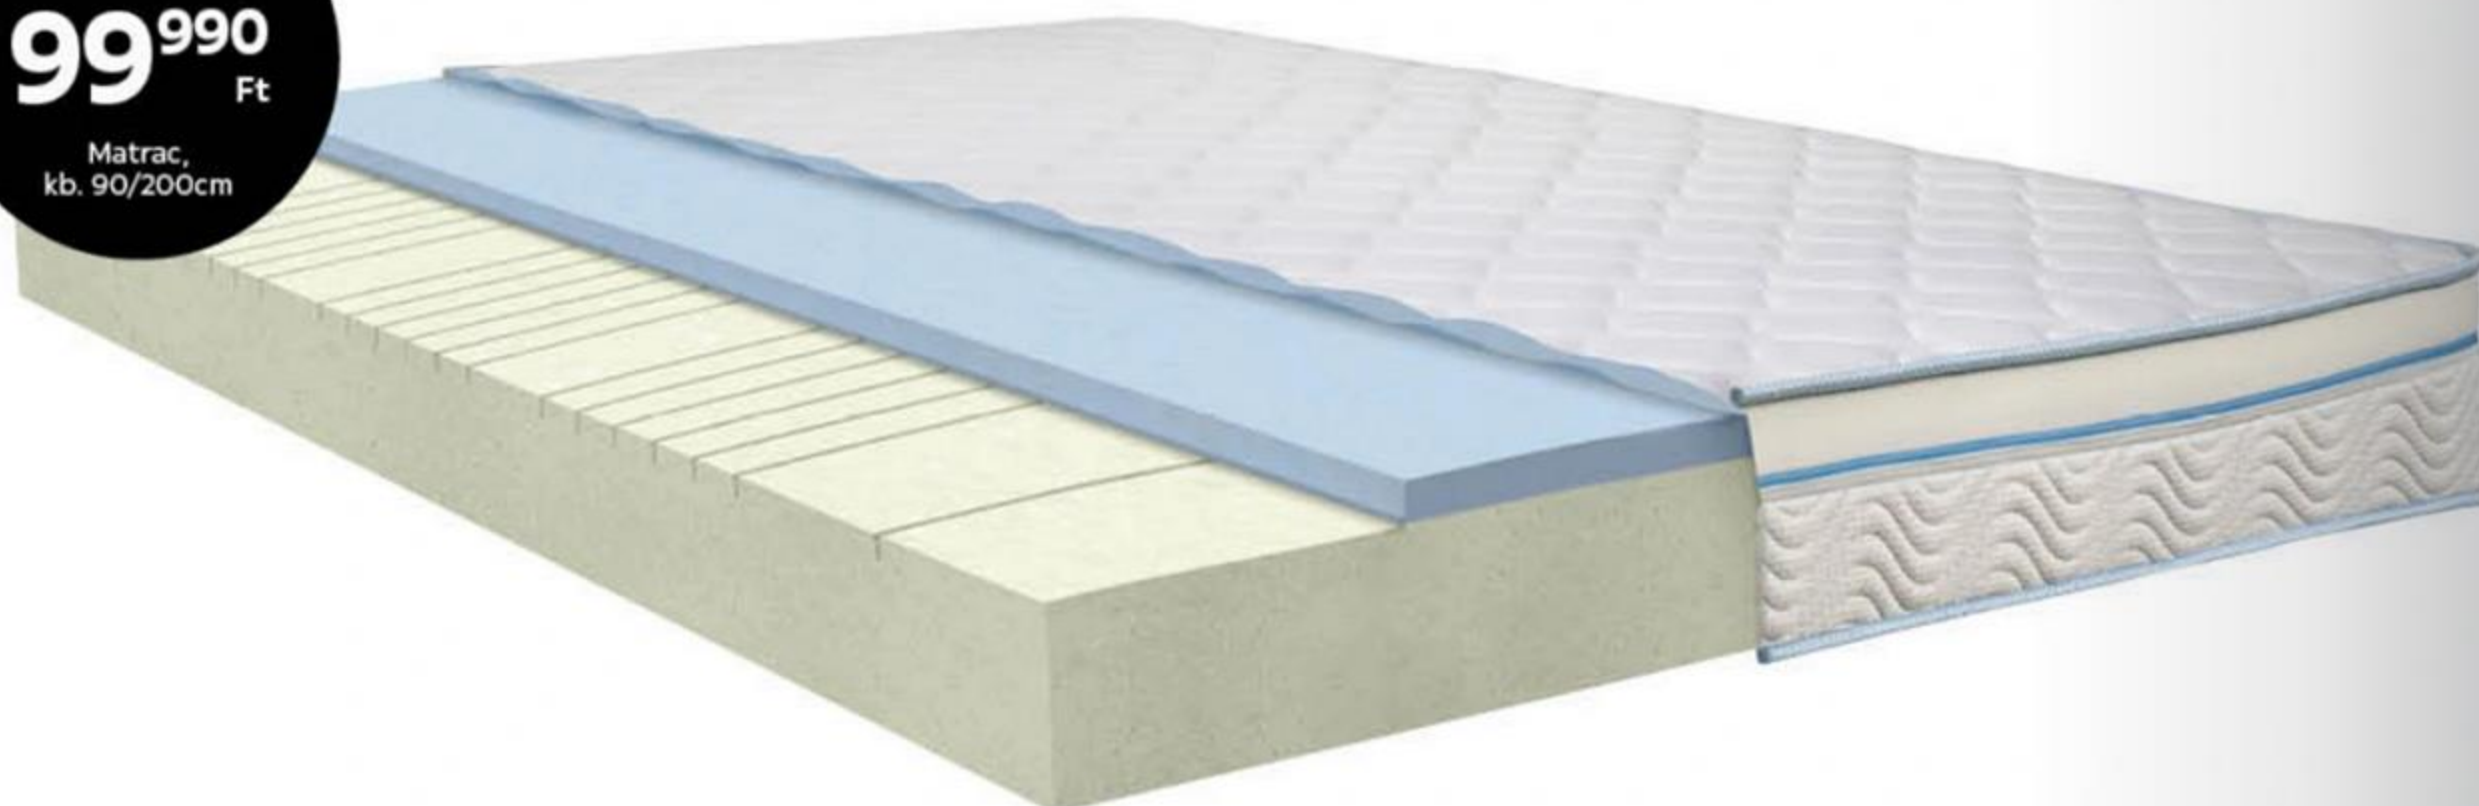

MATRAC „GREEN FUTURE ARCTIC GEL”, 7 zónás Memory hab Arctic Gel részecskékkel, hideghab, tisztítható huzat, forgatható, közepes keménység, max. terhelhetőség: kb. 120kg, fekvőfelület: kb. 90/200cm 99.990,- (06130008/01-04,99) További méretekben vevőrendelésre kapható.