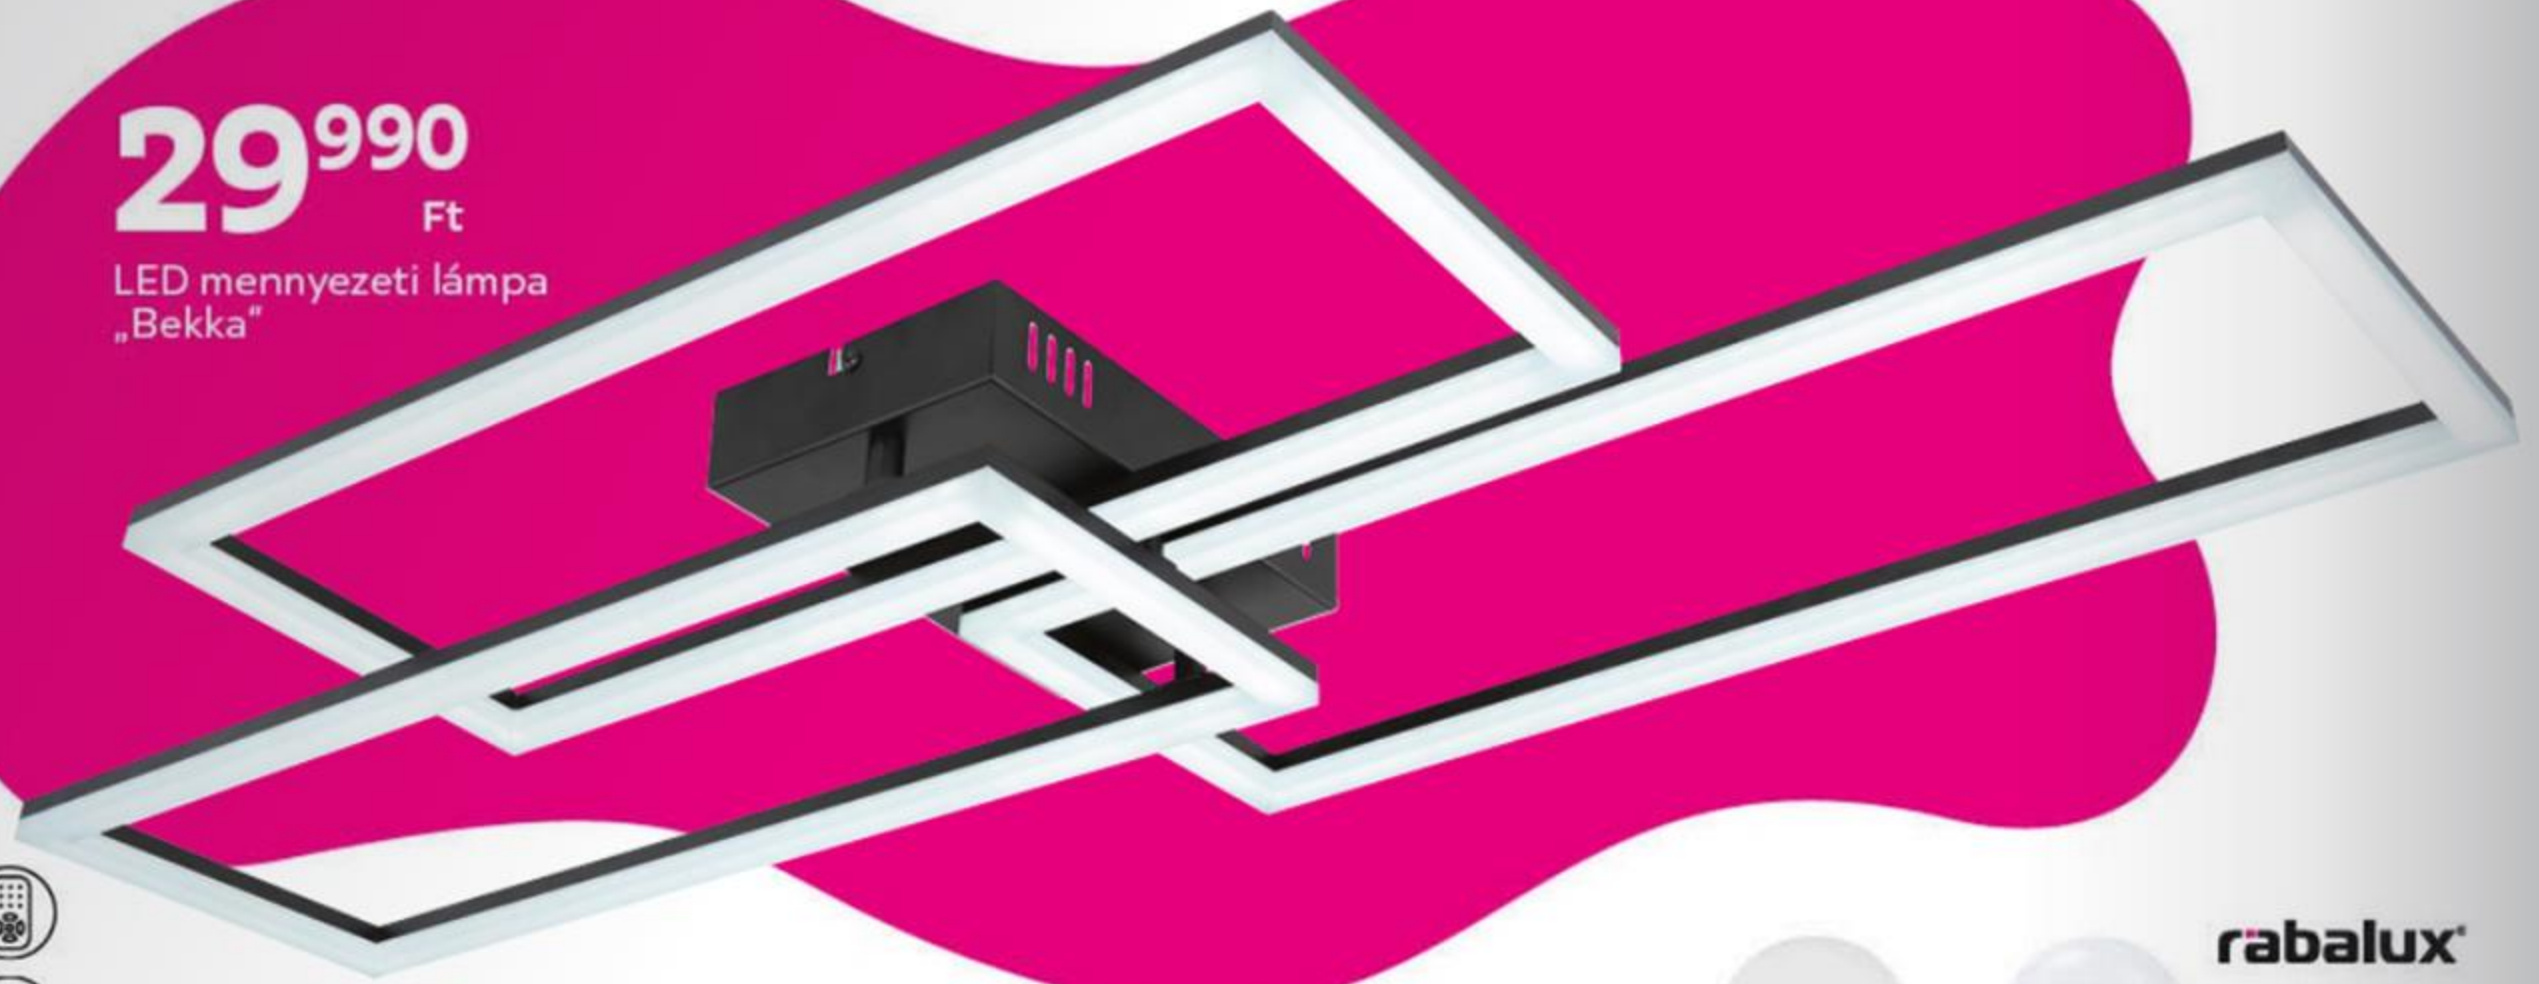

29⁹⁹⁰
Ft

LED mennyezeti lámpa
„Bekka”

3000-6500
Kelvin

58W LED-del, 5500Lumen, 3000-6500Kelvin, kb. 90/40/8cm, energiaosztály: **29.990,-** (81810731)

**BLACK
SHOPPING**

39⁹⁹⁰
Ft

LED mennyezeti lámpa
„Lilsu”