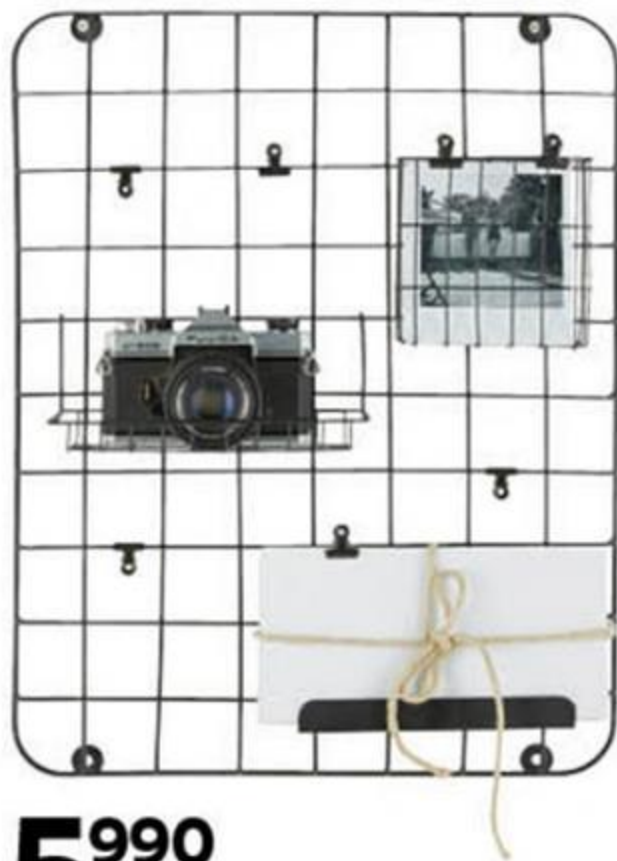

5990 Ft
Fali elem „Elea”

lakkozott, fekete fém, 10db klipsszel, vízszintesen és függőlegesen is szerelhető, Szé/Ma/Mé: kb. 40/60/2cm 2.490,- 2 tárolórésszel, kb. 40/50/13cm 5.990,- (81030106/01-02)

5990 Ft **-TÓL**
Falipolc „Chany”