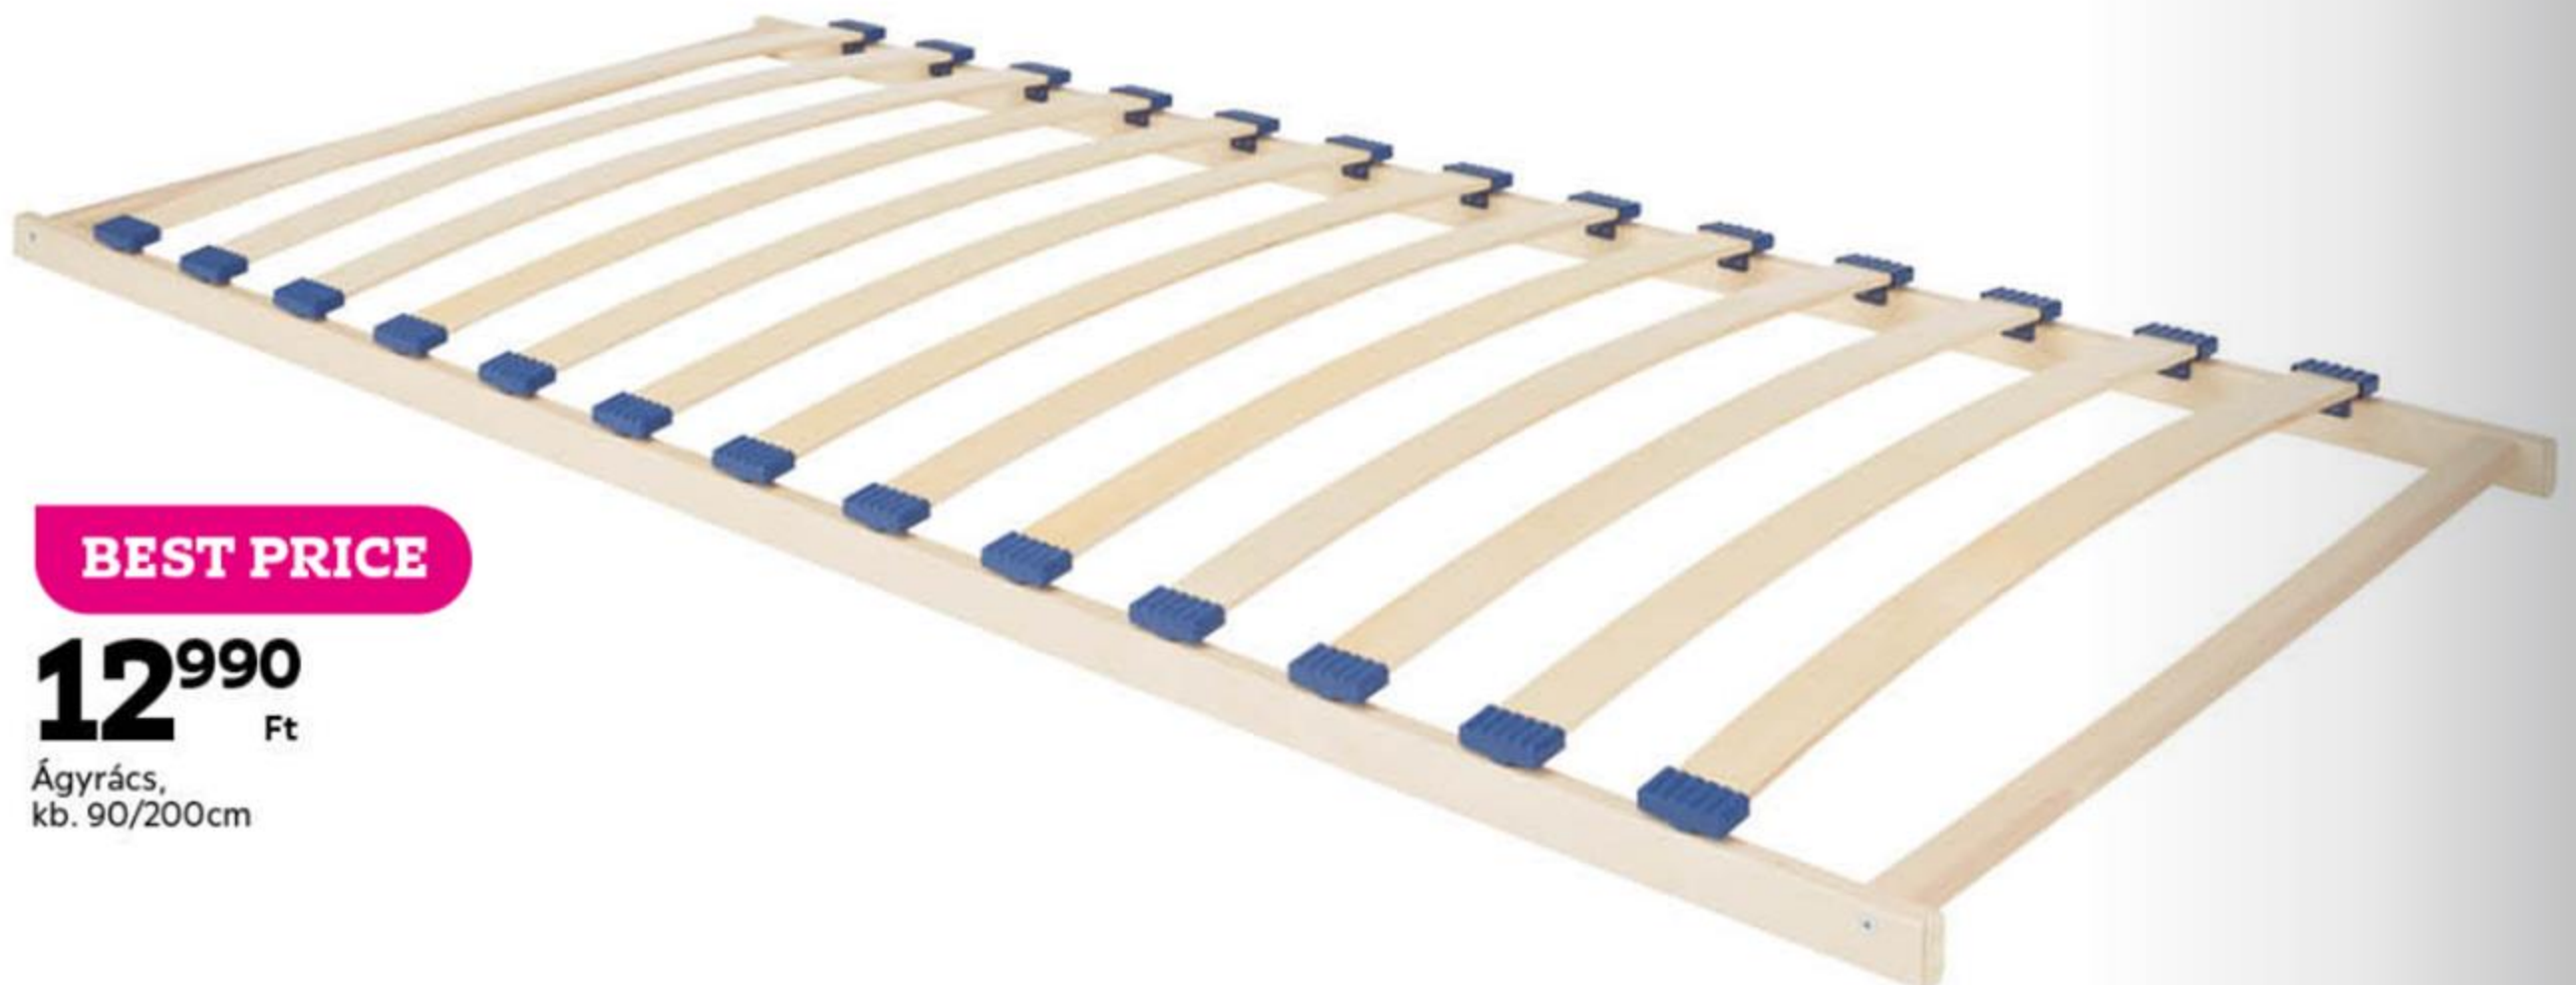

HIDEGHAB MATRAC „BODYSOUL”, forgatható, H2/H3 keménység, szendvicsmag hideg-és komforthabból, levehető, mosható huzat, teljes magasság: kb. 19cm, max. terhelhetőség: kb. 120kg, fekvőfelület: kb. 90/200cm, **99.990,-** (09270173/01)

79⁹⁹⁰ Ft

Matrac,
kb. 90/200cm

MATRAC „SLEEPSAFE ANTIVIRUS”, 5 zónás szivacs, ViroClean vírusirtó felületkezelte huzat, max. terhelhetőség: kb. 130kg, összmagasság: kb. 18cm, fekvőfelület: kb. 90/200cm 79.990,- (22640019/01-07) További méretekben vevőrendelésre kapható.