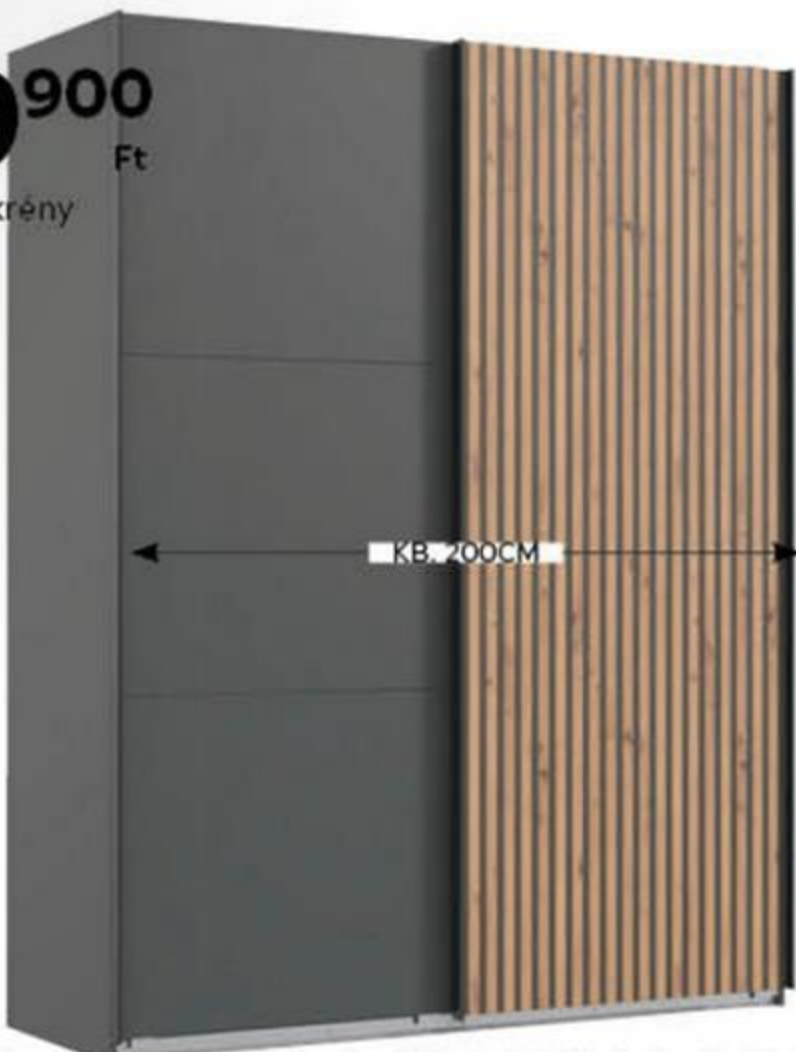

KB. 200CM

grafitszürke dekor, Artisan tölgy dekor lamellák, 2 ajtó, 2 belső polc, 2 ruhaakasztó rúd, Szé/Ma/Mé: kb. 200/218/65cm 259.900,- (17870833/04)

129⁹⁰⁰ Ft

Tolóajtós szekrény „Stripe”