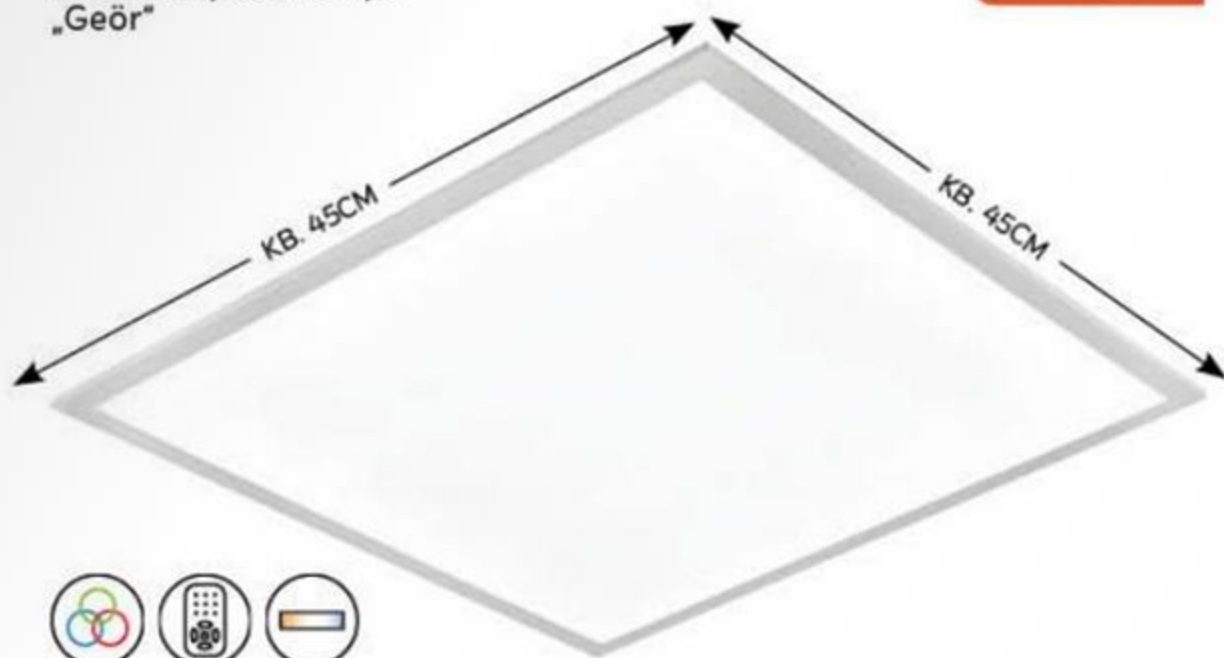

24W LED+ 5W RGB, 2900Lumen, 3000-6500Kelvin, kb. 75/28/4,5cm, energiasztály: **29.990,-** (82271223)

22⁹⁹⁰ Ft

LED mennyezeti lámpa „Geör”

3000-6500 Kelvin

1x24W LED-del, 2500Lumen, 3000-6500Kelvin, kb. 45/45cm, energiasztály: **22.990,-** (82270960)

23³³³ Ft

LED mennyezeti lámpa „Robn”