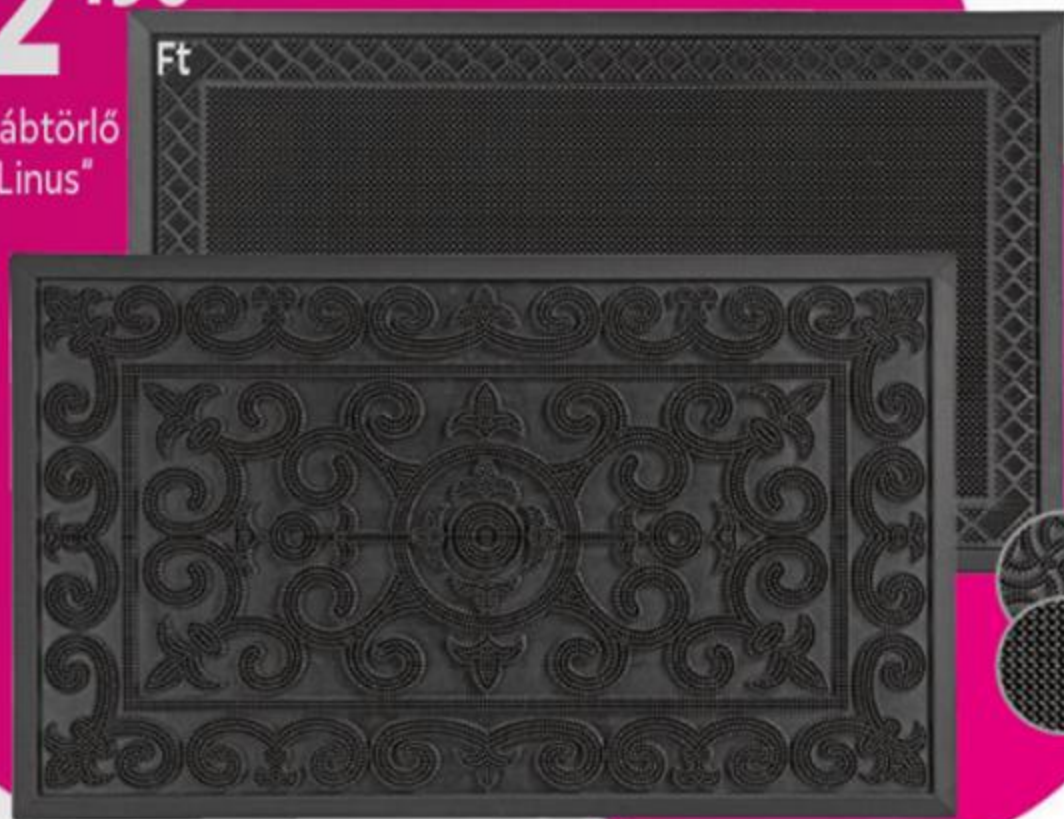

4000 Kelvin

21¹¹¹ Ft
LED mennyezeti lámpa „Airi”

1x30W LED-del, 3100Lumen, 3000Kelvin, kb. 79,8/50/5,3cm, energiasztály: **G** 21.111,- (81810593)

3000 Kelvin

2490

Lábtörő
„Linus”

négyféle kivitel, kb. 60/80cm 2.490,- (44370052/01)