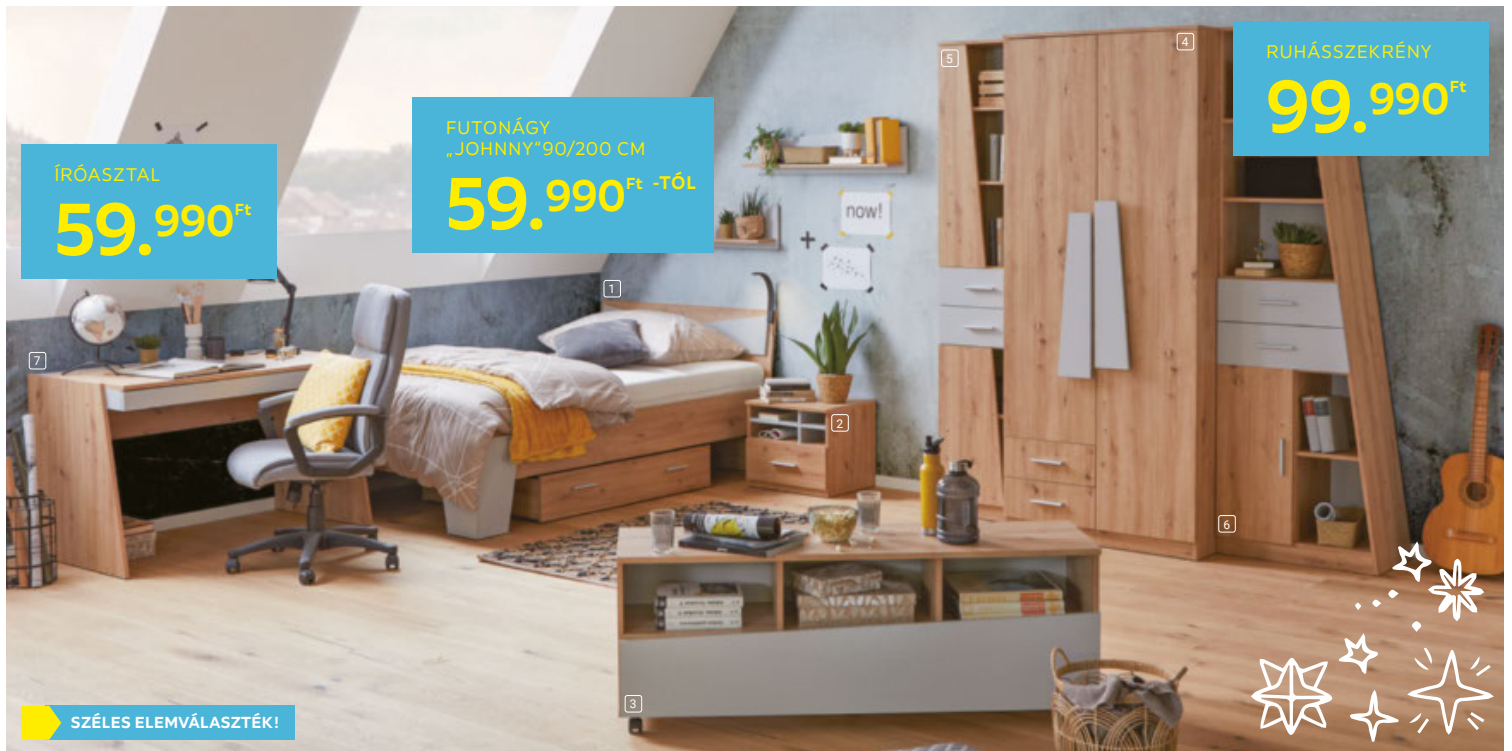

FÉLMAGAS SZEKRÉNY

139.900 Ft

ÁGYKERET

89.990 Ft

SZEKRÉNY

199.900 Ft

ÚJDONSÁG!

HÁLÓSZOBA PROGRAM „VICTOR”, alpesi fehér és tölgy dekorációban. ELEMELI: **1** NYÍLÓAJTÓS SZEKRÉNY, 3 ajtó, 2 ruhaakasztó rúd, 4 belső polc, Szé/Ma/Mé: kb. 133/204/59 cm 199.900,- **2** ÁGYKERET, fekvőfelület kb. 140/200 cm, ágyrács és matrac nélkül, Szé/Ma/Mé: kb. 205/146/80 cm 89.990,- **3** ÉJJELISZEKRÉNY, 1 fiók, rusztikus lábak, Szé/Ma/Mé: kb. 42/38/41 cm 29.990,- **4** POLC, 4 nyitott tárolórész, Szé/Ma/Mé: kb. 50/144/45 cm 49.990,- **5** ÍRÓASZTAL, 2 nyitott tárolórész, Szé/Ma/Mé: kb. 120/60/75 cm 79.990,- **6** FÉLMAGAS SZEKRÉNY, 3 ajtó és 4 belső polc, Szé/Ma/Mé: kb. 133/113/45 cm 139.900,- **7** FALIPOLC, Szé/Ma/Mé: kb. 78/3/25 cm 14.990,- (17870368/02-08)