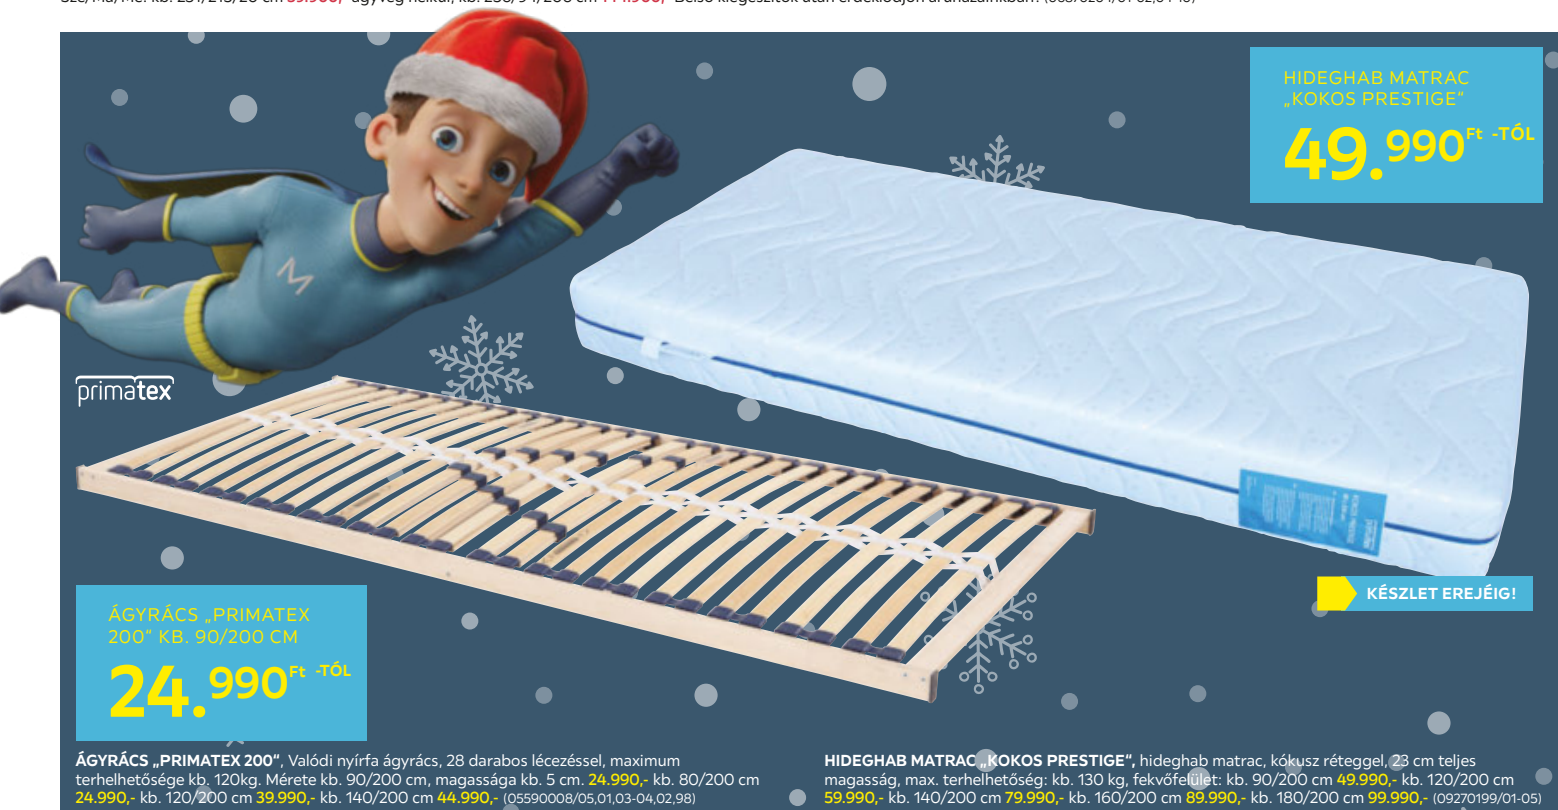

HIDEGHAB MATRAC
„KOKOS PRESTIGE”

49.990 Ft-tól

primatex

ÁGYRÁCS „PRIMATEX
200” KB. 90/200 CM

24.990 Ft-tól

KÉSZLET EREJÉIG!

ÁGYRÁCS „PRIMATEX 200”, Valódi nyírfa ágyrács, 28 darabos lécezással, maximum terhelhetősége kb. 120kg. Mérete kb. 90/200 cm, magassága kb. 5 cm. **24.990,-**; kb. 80/200 cm **24.990,-**; kb. 120/200 cm **39.990,-**; kb. 140/200 cm **44.990,-**. (05590008/05,01,03-04,02,98)

HIDEGHAB MATRAC „KOKOS PRESTIGE”, hideghab matrac, kókusz réteggel, 23 cm teljes magasság, max. terhelhetőség: kb. 130 kg, fekvőfelület: kb. 90/200 cm **49.990,-**; kb. 120/200 cm **59.990,-**; kb. 140/200 cm **79.990,-**; kb. 160/200 cm **89.990,-**; kb. 180/200 cm **99.990,-**. (09270199/01-05)