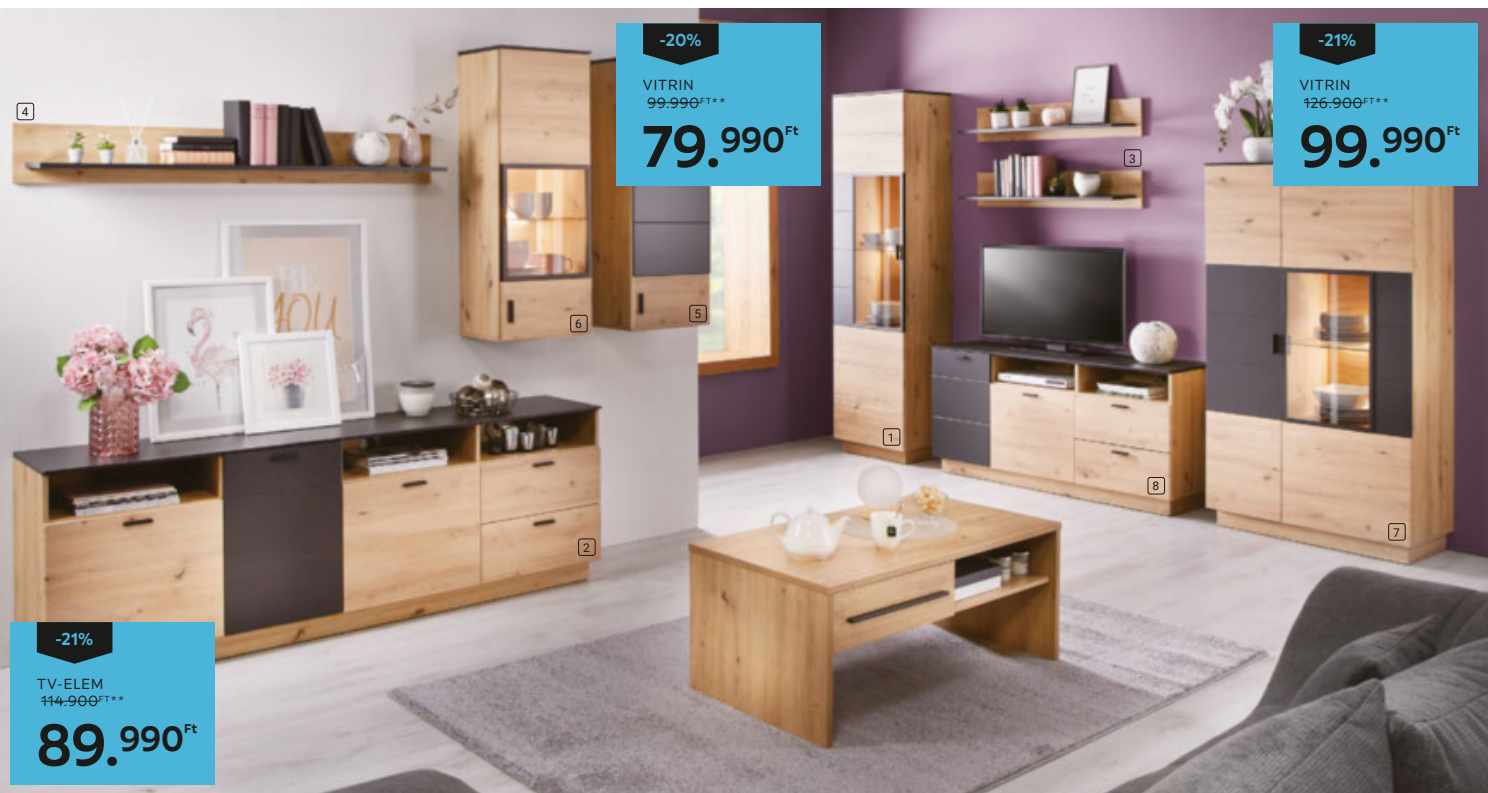

MÖBELIX

A jó ár fix!

BLACK NOVEMBER

NAPPALI PROGRAM „ALASSIO”, magasszürke fehér MDF fronttal, grafitszürke dekor rátéttel és alpesi fehér dekor korpuszsal, krómszínű fogantyúval, Soft close ajtó és fiók záródás, Elemei: **1** VITRIN, 2 ajtós, LED-világítással, Szé/Ma/Mé. kb. 62/200/37cm **99.990,-** **2** TV-ELEM, 3 ajtós, LED-világítással, Szé/Ma/Mé. kb. 156,3/62/40,5cm **89.990,-** **3** FALIPOLC, kb. 120/17/21cm **12.990,-** **4** VITRIN, 4 ajtós, LED-világítással, Szé/Ma/Mé. kb. 109/163/37,5cm **129.900,-** **5** MAGASSZEKRÉNY, 2 ajtós, Szé/Ma/Mé. kb. 109/122/37,5cm **89.990,-** **6** TV-ELEM, 3 ajtós, LED-világítással, kb. 203/62/40cm **109.900,-** **7** FALIPOLC, Szé/Ma/Mé. kb. 156/17,5/21,6cm **15.990,-** **8** FALIVITRIN, 1 üveges ajtóval, LED-világítással, kb. 54/118/34cm **59.990,-** **9** FALI ELEM, 1 ajtós, LED-világítással, kb. 54/118/34cm **39.990,-** **10** SZEKRÉNY, 2 ajtós, LED-világítással, Szé/Ma/Mé. kb. 61,7/200/37,5cm **89.990,-** **11** TÁLALÓSZEKRENY, 3 ajtós, LED-világítással, Szé/Ma/Mé. kb. 156,3/86,2/40,5cm **109.900,-** (18030569/01-11)