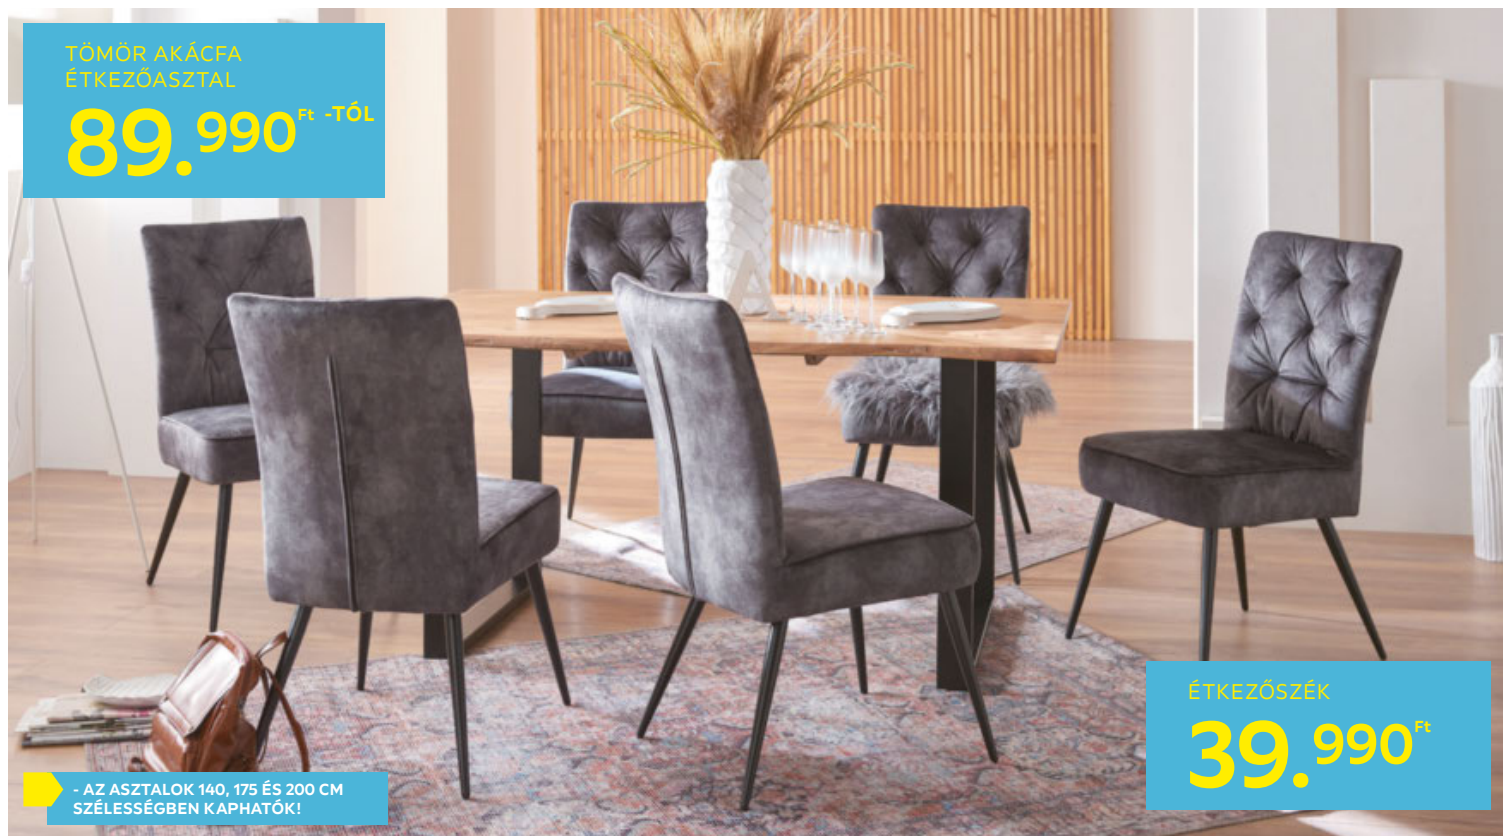

TÖMÖR AKÁCFA
ÉTKEZŐASZTAL

89.990 Ft -TÓL

ÉTKEZŐSZÉK

39.990 Ft

- AZ ASZTALOK 140, 175 ÉS 200 CM
SZÉLESSÉGBEN KAPHATÓK!

ÉTKEZŐASZTAL, tömör akácfa asztallappal, porszórt fekete fém vázzal, Szé/Ma/Mé: kb. 140/76/90cm 89.990,- kb. 175/76/90cm 109.900,- kb. 200/76/90cm 119.900,-
ÉTKEZŐSZÉK, szürke Vintage mikroszálás huzattal, fekete fém vázzal, Szé/Ma/Mé: kb. 47/95/65cm 39.990,- (16300116/01-04;00390020/01)

-24%

BÁRASZTAL
52.990 Ft**

39.990 Ft