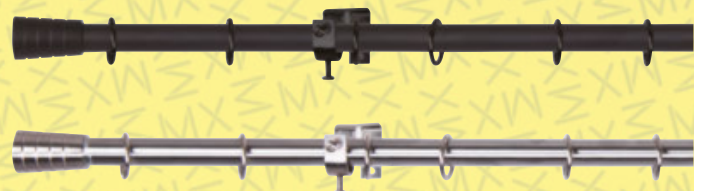

RÜDKARNIS-GARNITÚRA „LEXIA”, fém, króm színű/fekete, kihúzható, 24 gyűrűvel, kb. 130-240cm 4.990,- (69950842/01-02)