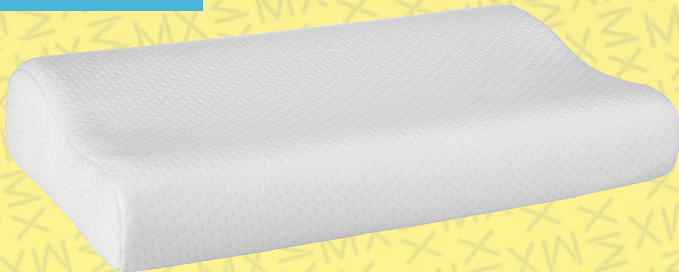

TOP ÁR

KÉZTÖRLŐ

599^{FT}

öndega

KÉZTÖRLŐ „LEONIE”, 8 színben, 100% pamut, kb. 45/90 cm **599,-** (84180142)

-30%

GUMIS LEPEDŐ

3.490^{FT} -TŐL

öndega

GUMIS LEPEDŐ „BARBARA”, 100% pamut, kb. 100/200+30 cm **3.490,-** kb. 160/200+30 cm **4.990,-** kb. 180/200+30 cm **5.490,-** (79600038/01-05;0039/01-05;0040/01-05)

-20%

NYAKPÁRNA

3.990^{FT}

primatex

NYAKPÁRNA „BRIGITTA”, huzat 100% poliészter, töltet: viszkoelasztikus mag, közepes keménységi fokozat, antibakteriális, kb. 50/30/10/7cm **3.990,-** (58960013)

-21%

FEJPÁRNA

5.490^{FT}

-16%

STÉPELT PÁPLAN

9.990^{FT}

FEJPÁRNA „BARBARA”, huzat: 100% pamut, töltet: 100% poliészter, kb. 1000g, kb. 70/90cm **5.490,-** STEPELT PÁPLAN „BARBARA”, huzat: 100% pamut, töltet: 100% poliészter, kb. 1000g, kb. 140/200cm **9.990,-** (63510010,0011)

-30%

PUHA TAKARÓ

6.990^{FT}

Luca
BESSONI

PUHA TAKARÓ „ARIANA”, 100% poliészter, kb. 130/180cm **6.990,-** (89820273/01-04)

ÁGYTAKARÓ

9.990^{FT}

ÁGYTAKARÓ, 100% poliészter, kb. 220/240cm **9.990,-** (88880001/01,04)