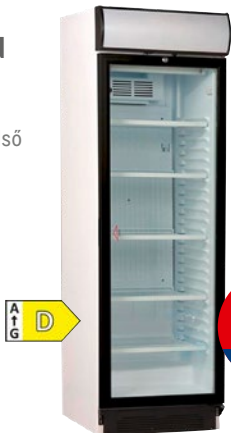

KH-VC374 GDCA ÜVEGAJTÓS HŰTŐVITRIN

- Hűtéstartomány: (+30°C, 55% Rh) +1... +10°C
- Porszórt acél külső és ABS belső
- Ventilációs hűtés
- Méret: 1980x595x640 mm