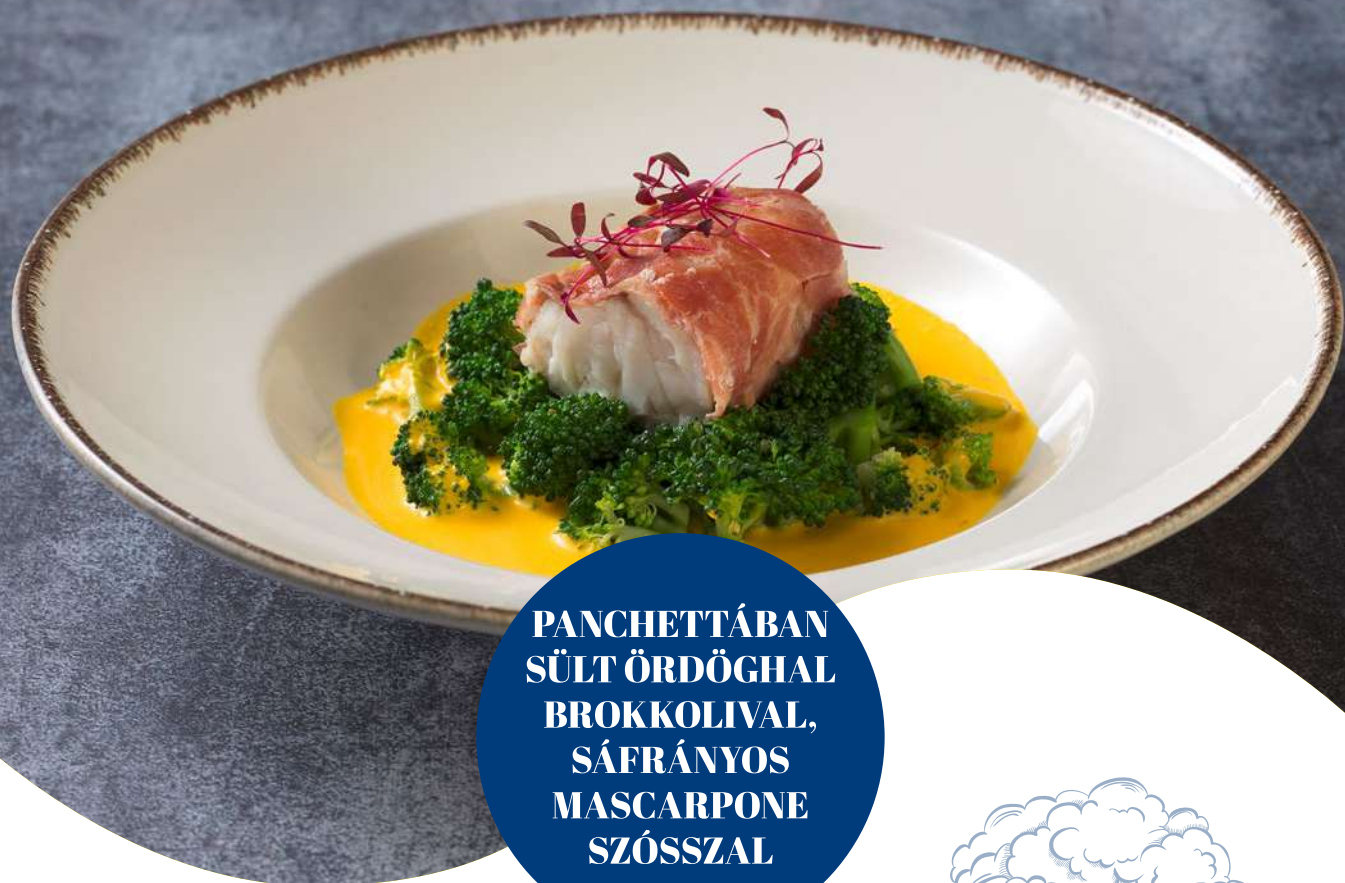

**METRO**  
NAGYKERESKEDELEM

**PANCHETTÁBAN  
SÜLT ÖRDÖGHAL  
BROKKOLIVAL,  
SÁFRÁNYOS  
MASCARPONE  
SZÓSSzal**

**Hozzávalók 4 személyre:**

- 600 g ördöghalfilé
- 100 g szeletelt panchetta
- 150 g mascarpone
- 0,5 dl hal alaplé
- 0,15 g sáfrány
- 800 g brokkoli
- vaj
- só