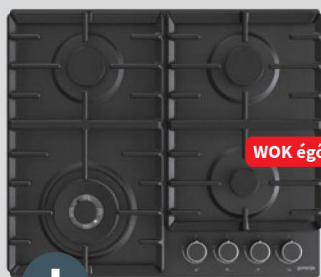

GORENJE GW642AB GÁZFŐZŐLAP + BSA6737E15BG BEÉPÍTHETŐ SÜTŐ

Főzőlap:

- festett fekete fémfelület
- ProGrids masszív öntöttvas rács és égőfejek
- BigSurface megnövelt főzési felület

Sütő:

- AirFry, FrozenBake, Pizza, stb.
- gyors felfűtés / hőlégbefűtés
- GentleClose / GentleOpen – lassú ajtónyitás és záródás
- AquaClean tisztítás / katalitikus hátsó fal
- kihúzható sütőtűs – áthelyezhető Click system
- hőlégbefűtés

Cikkszám: 1337568, 1373200

Gázfőzőlap 77 l sütőtűs A

WOK égő