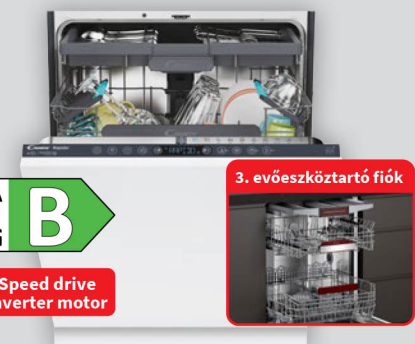

A ↑ G
B

Speed drive inverter motor

3. evőeszköztartó fiók