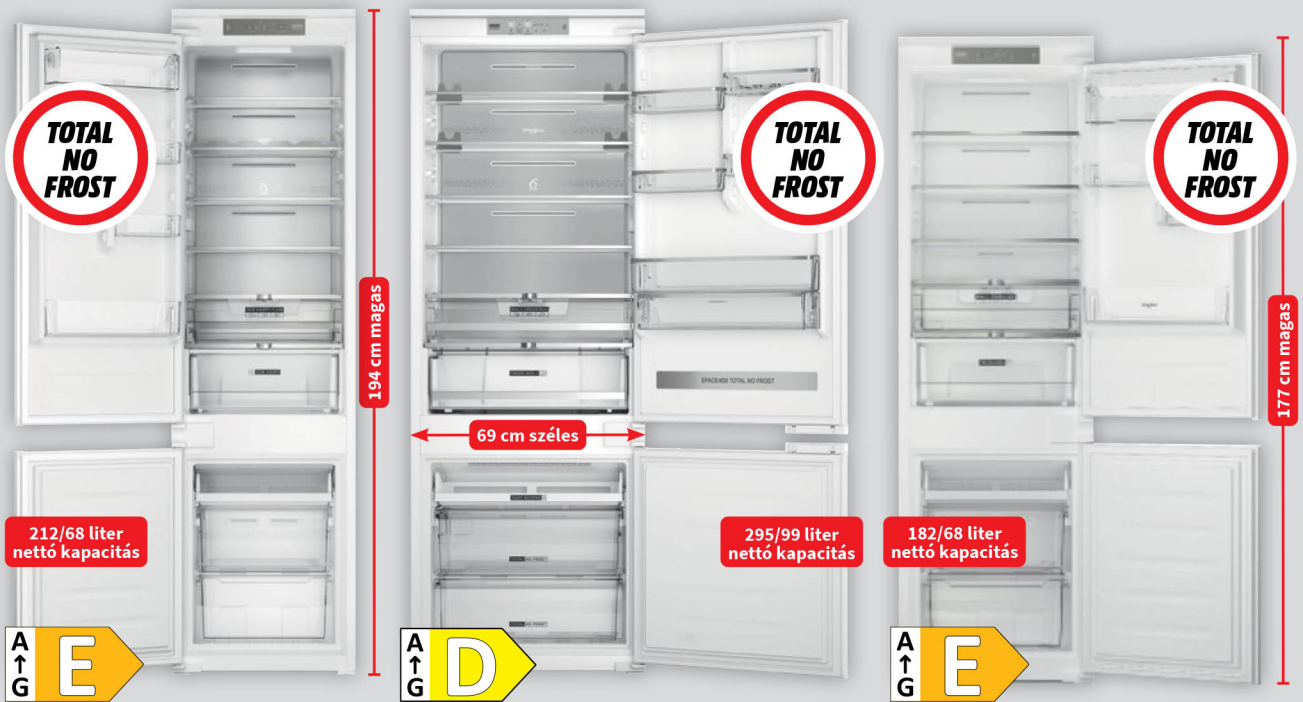

**WHIRLPOOL WHC20T352
BEÉPÍTHETŐ HŰTŐSZEKRÉNY**

- Total No Frost technológia
- Metal Multiflow hátlap
- gyorsfagyasztás
- páratartalom szabályozás
- FreshBox fiók
- extra csendes (32 dB)
- digitális kijelző érintőgombokkal
- mag/szél/mély: 194/54/54,5 cm

Cikkszám: 1356259

6. Érzék funkció Inverter

**WHIRLPOOL WH SP70 T232 P
BEÉPÍTHETŐ HŰTŐSZEKRÉNY**

- Push to open: Nyisd ki az ajtót egyetlen érintéssel
- ZenInverter Technológia
- Multi Fresh Box
- gyorshűtés
- FreshBox+: speciális fiók
- mag/szél/mély: 194/69/55 cm

Cikkszám: 1407243

Gyorsfagyasztás

**WHIRLPOOL WHC18 T322
BEÉPÍTHETŐ HŰTŐSZEKRÉNY**

- gyorsfagyasztás
- megfordítható ajtónyitítás
- nyitott ajtó jelzés
- Multi Fresh Box külön hőmérsékleti beállítással
- ZenInverter Technológia
- mag/szél/mély: 177/54/55 cm

Cikkszám: 1356256

LED-világítás

Táplálkozz télen is egészségesen!

Legyen otthon saját piacod. A Whirlpool hűtők Freshbox+ rekesze és a frissentartó alátét akár 15 napig is frissen tartják a gyümölcsöket és zöldségeket. Így elkerülheted a napi bevásárlást, még is hosszan élvezheted a friss zöldségek és gyümölcsök kínálatát otthonodban.

Fedezd fel a Multi Fresh Box rekeszt és alakítsd igényeid szerint. Ideális körülményeket teremthetsz a különböző típusú élelmiszerek számára. Legyen szó friss zöldségekről és gyümölcsökről (3-4°C) vagy tejtermékekről (2°C+) vagy akár húsokról, halakról (1-2°C). Csak el kell fordítani a fiók gombját, és ki kell választania a megfelelő beállítást.