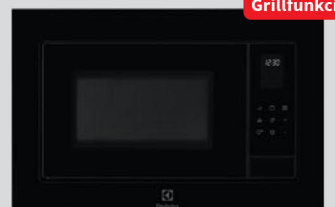

Grillfunkció