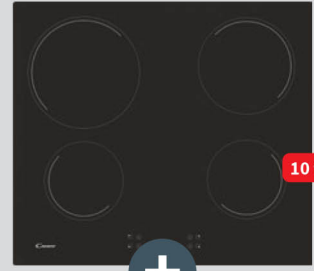

149999 Ft
/készlet

**CANDY PCT25CBCH64CCB
KERÁMIA FŐZŐLAP
+ BEÉPÍTHETŐ SÜTŐ**

Főzőlap:
• maradékhő-kijelzés
• gyerekszár

Sütő:
• hőlégbefúvás
• 6 funkció
• hőlégkeverés

Cikkszám: 1413467

Kerámia főzőlap 70 l sütőtér **A+**