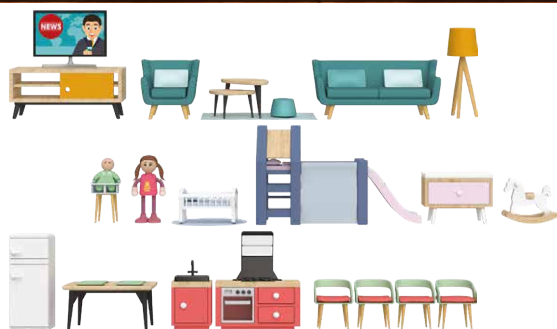

● **Többféle**

Playtive

Fa babaház kiegészítők

- Részletgazdag kidolgozás, textilkiegészítőkkel
- Játékbabák, 6 részes, vagy
- Konyha, 16 részes, vagy
- Gyerekszoba, 15 részes, vagy
- Nappali, 15 részes, vagy
- Kerti bútor, 15 részes

/készlet

2999 Ft