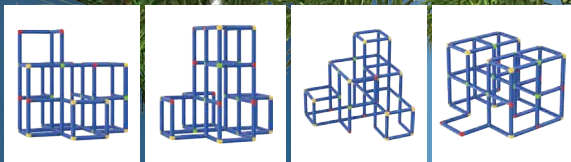

Playtive

Mászóka

- 237 részes, stabil, könnyen kezelhető műanyagból
- Egyszerűen felállítható, tetszés szerint alakítható
- Fejleszti a motorikus és a koordinációs készséget

SZUPER ÁR!

/db

39999 Ft