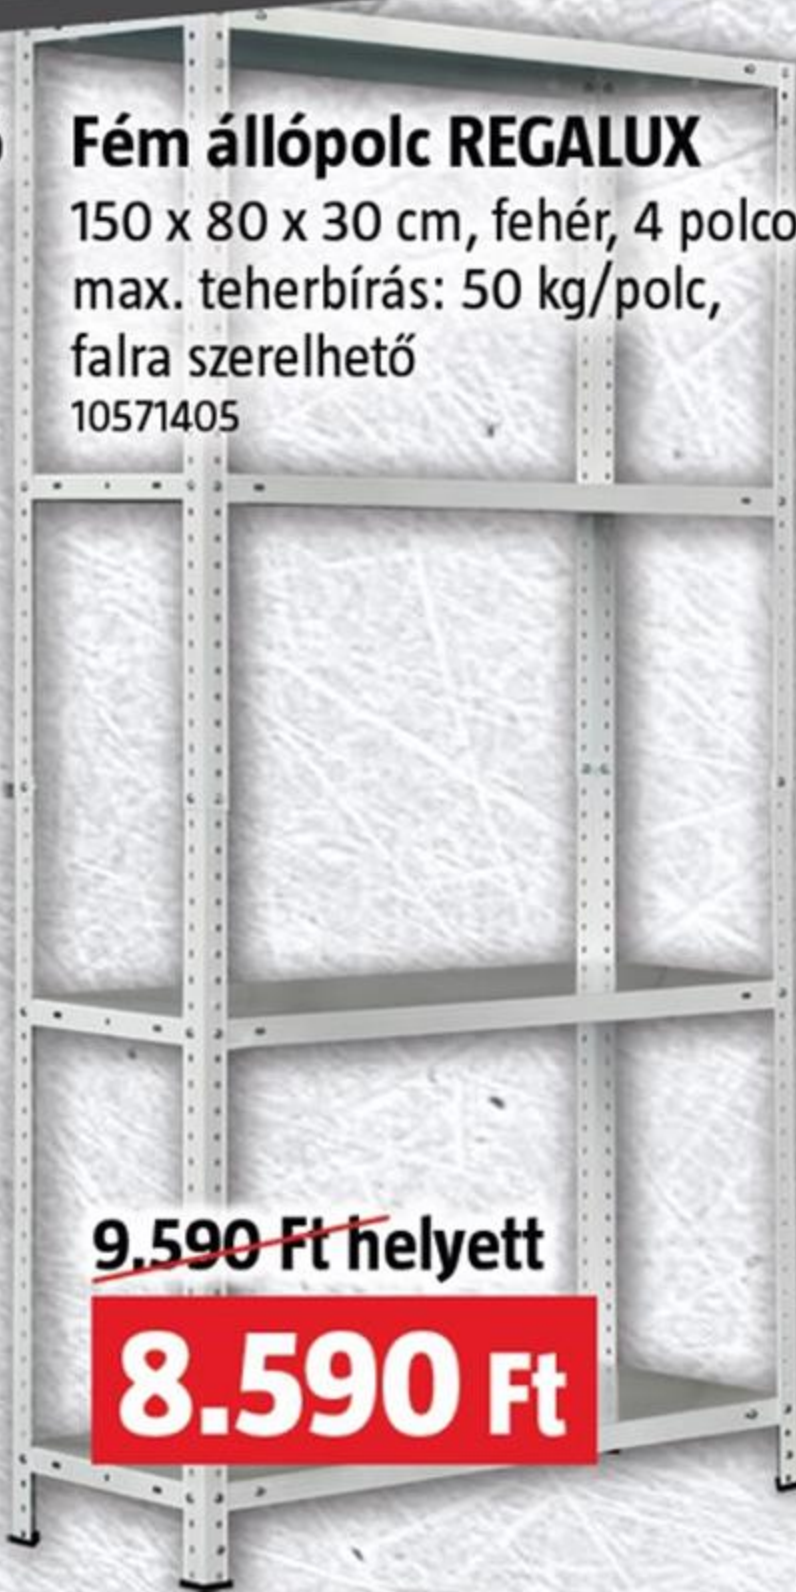

## Görgős műanyag tároló

30 x 38 x 67 cm, 4 fiókos  
20039996

~~11.190 Ft helyett~~

**8.990 Ft**

## Fém állópolc REGALUX

150 x 80 x 30 cm, fehér, 4 polcos,  
max. teherbírás: 50 kg/polc,  
falra szerelhető  
10571405

~~9.590 Ft helyett~~

**8.590 Ft**