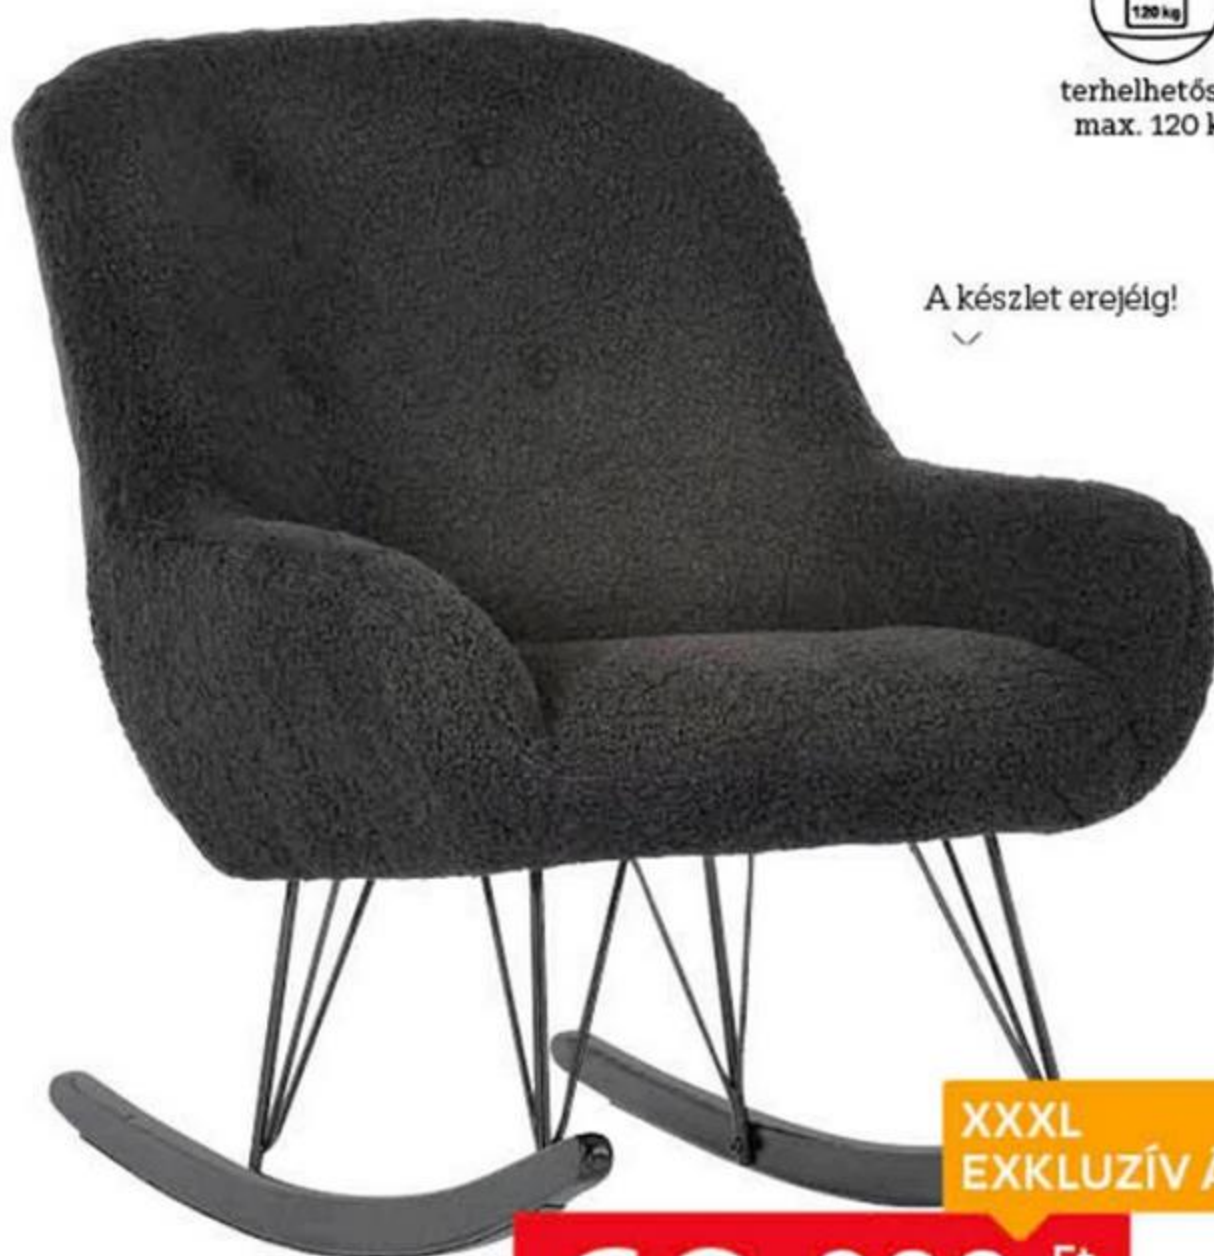

XXXL
EXKLUZÍV ÁR

60.000 Ft

HINTASZÉK /DB

Hintaszék, fekete szövet bevonó, fekete porszórt fém váz, kb. 72 x 88 x 95 cm, 60.000,- (23620778/01)

ambia. HOME

terhelhetőség
max. 120 kg

forgatható ülőfelület