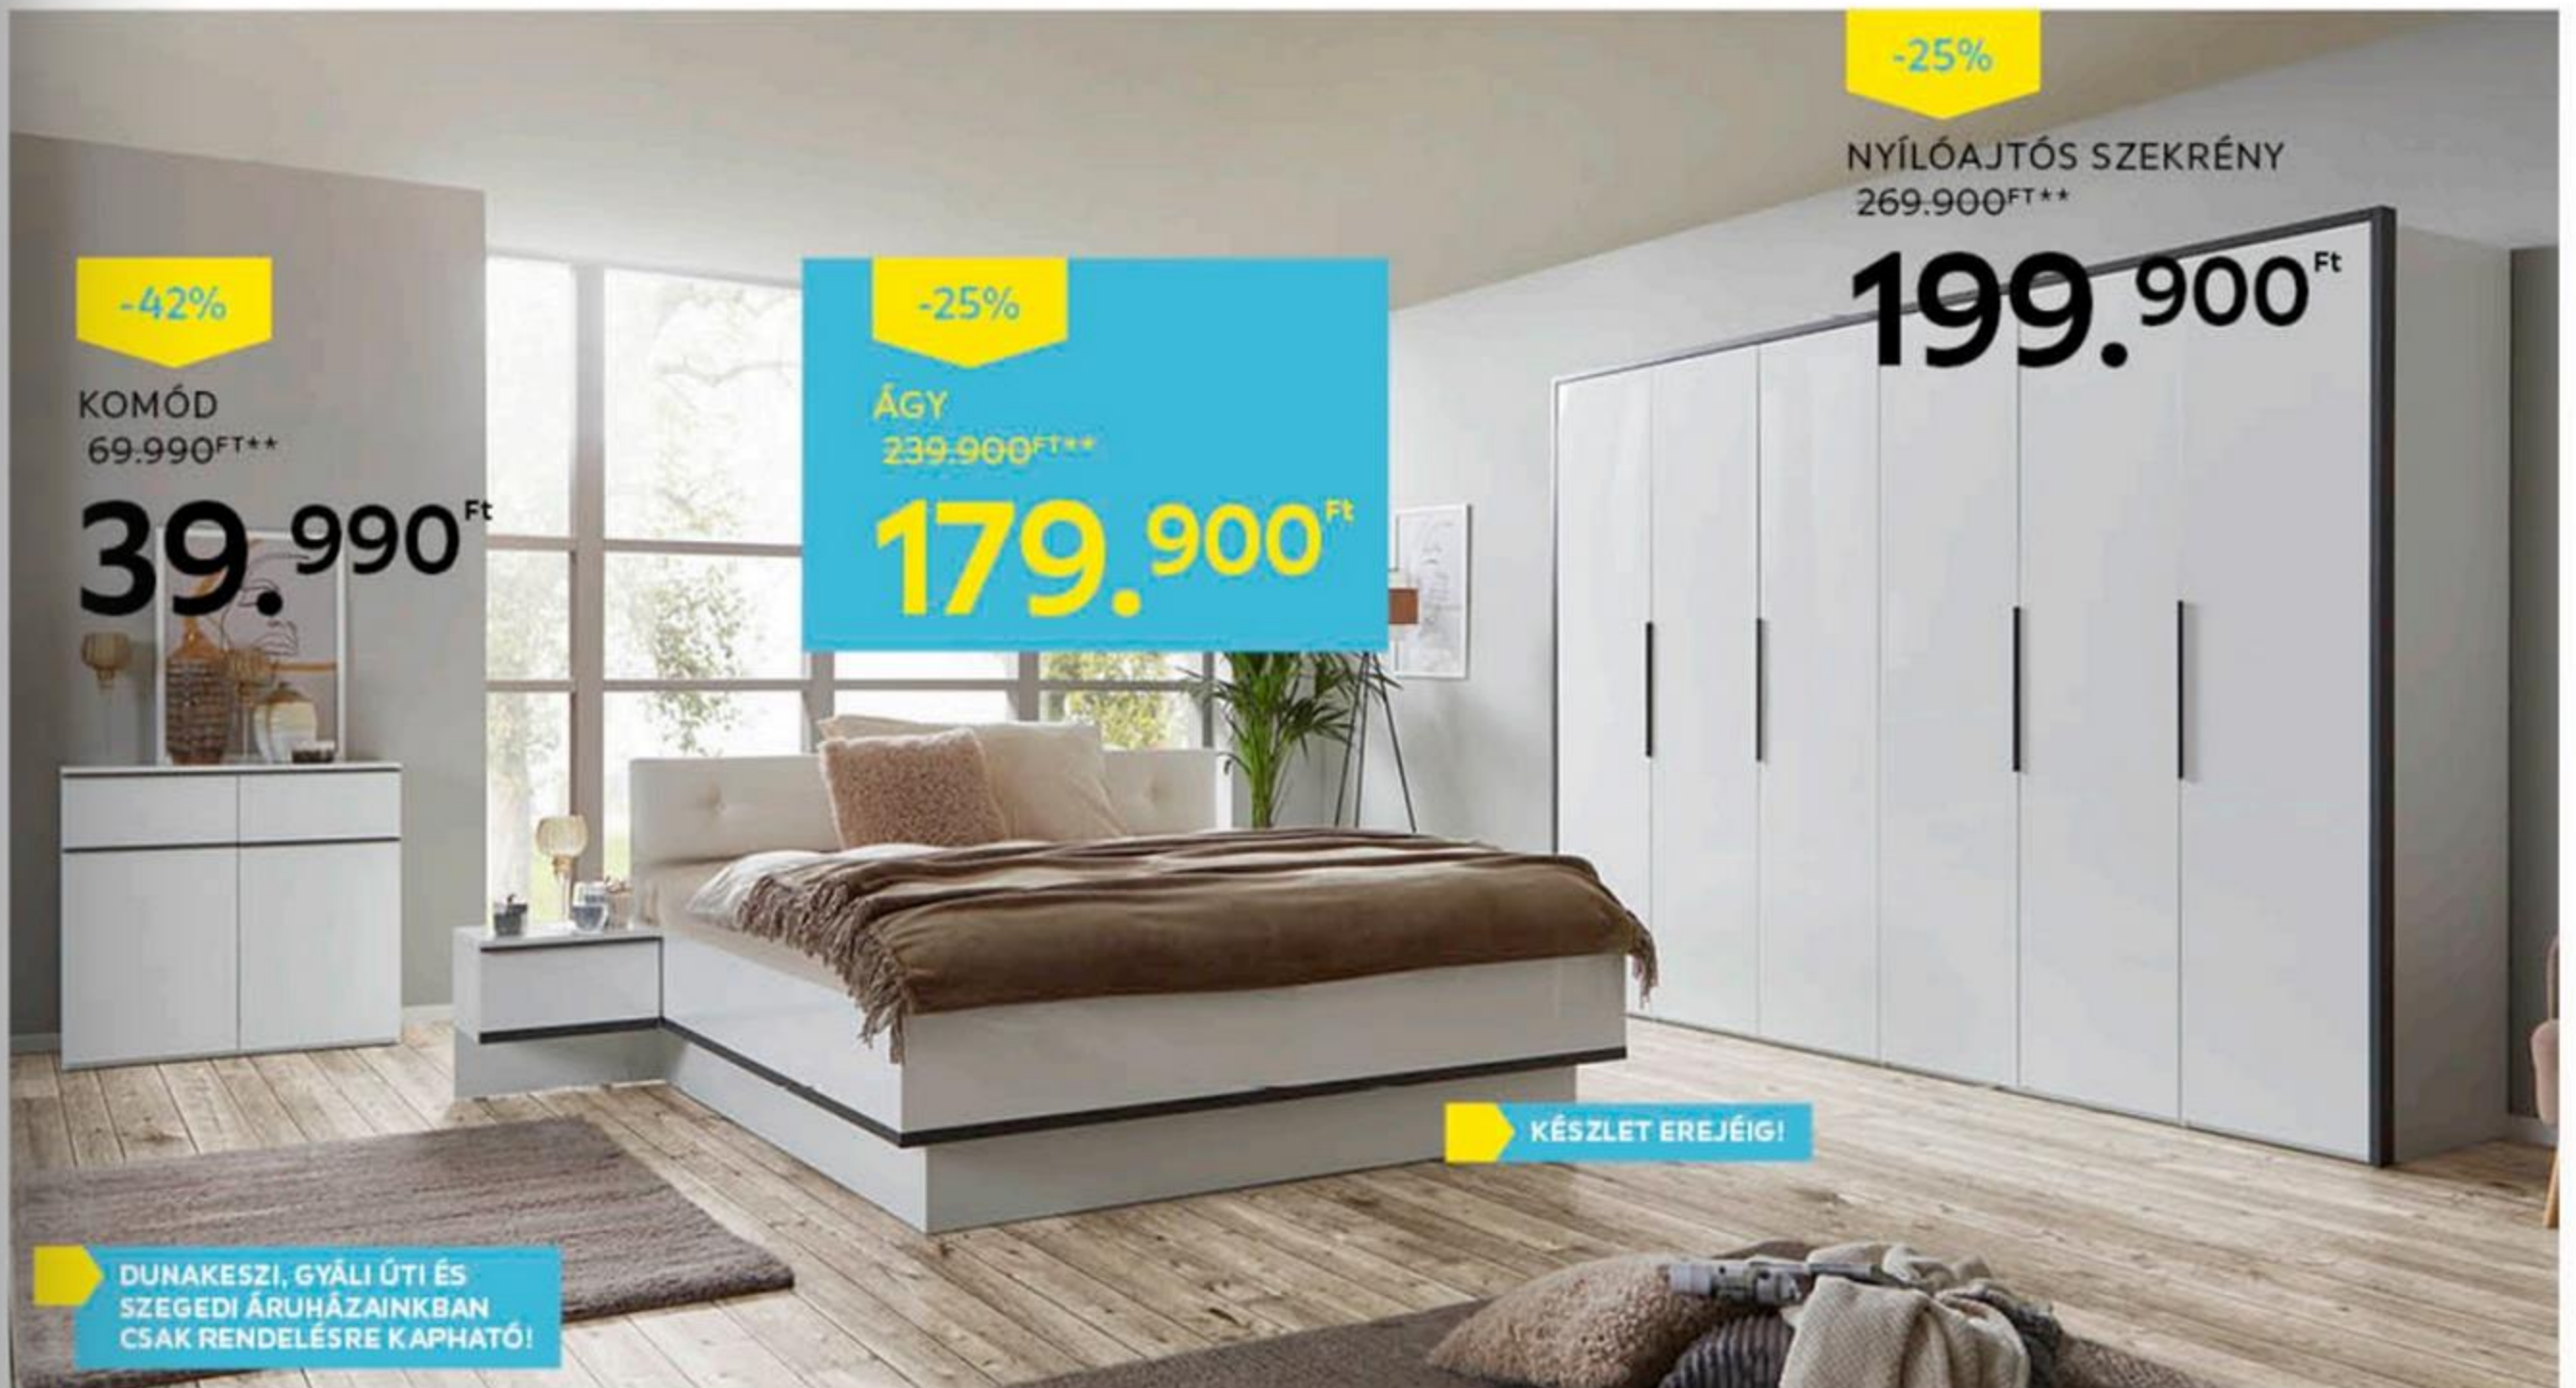

MÖBELIX

A jó ár fix!

DÖNTSÖN KÖNNYEDÉN ŐSZI AJÁNLATAINKKAL!

-42%

KOMÓD
69.990 Ft**

39.990 Ft

-25%

ÁGY
239.900 Ft**

179.900 Ft

-25%

NYÍLÓAJTÓS SZEKRÉNY
269.900 Ft**

199.900 Ft

KÉSZLET EREJÉIG!

DUNAKESZI, GYÁLI ÚTI ÉS
SZEGEDI ÁRUHÁZAINKBAN
CSAK RENDELÉSRE KAPHATÓ!

HÁLÓSZOBA PROGRAM „LUCCA” magassfényű fehér és szürke dekorkombinációban, NYÍLÓAJTÓS SZEKRÉNY, 6 magassfényű ajtó, 12 belső polc, 2 ruhaakasztó, Szé/Ma/Mé: kb. 294/221/60 cm 199.900,- ÁGY „LUCCA”, kárpitozott fejjéggel, ágyneműtartóval és ágyráccsal. Fekvőfelület: kb.: 180/200 cm 179.900,- KOMÓD, 2 fiókkal, 2 ajtóval és 1 belső polccal. Szé/Ma/Mé: kb. 90/88/44 cm 39.990,- (08850011/02-04,01,05)