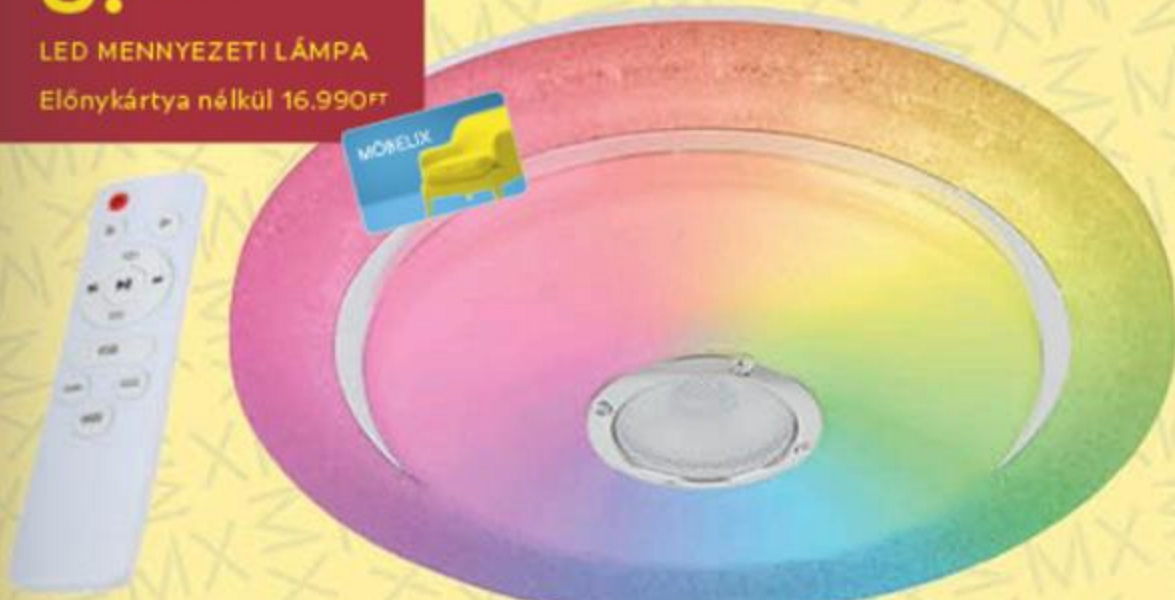

-47% ELŐNYKÁRTYA AJÁNLAT*

8.990^{FT}

LED MENNYEZETI LÁMPA

Előnykártya nélkül 16.990^{FT}

Luca
BESSONI

LED MENNYEZETI LÁMPA „ASHLEY”, fém, műanyag, színváltós, rögzíthető színek, Bluetooth hangszóró, állítható színhőmérséklet, 23W LED, 3000-6500K, 1095Lm, kb. 30/7,5 cm, energiasztály: **16.990,-** (82271313)

-37%

LED MENNYEZETI LÁMPA
39.990^{FT}**

24.990^{FT}

Luca
BESSONI