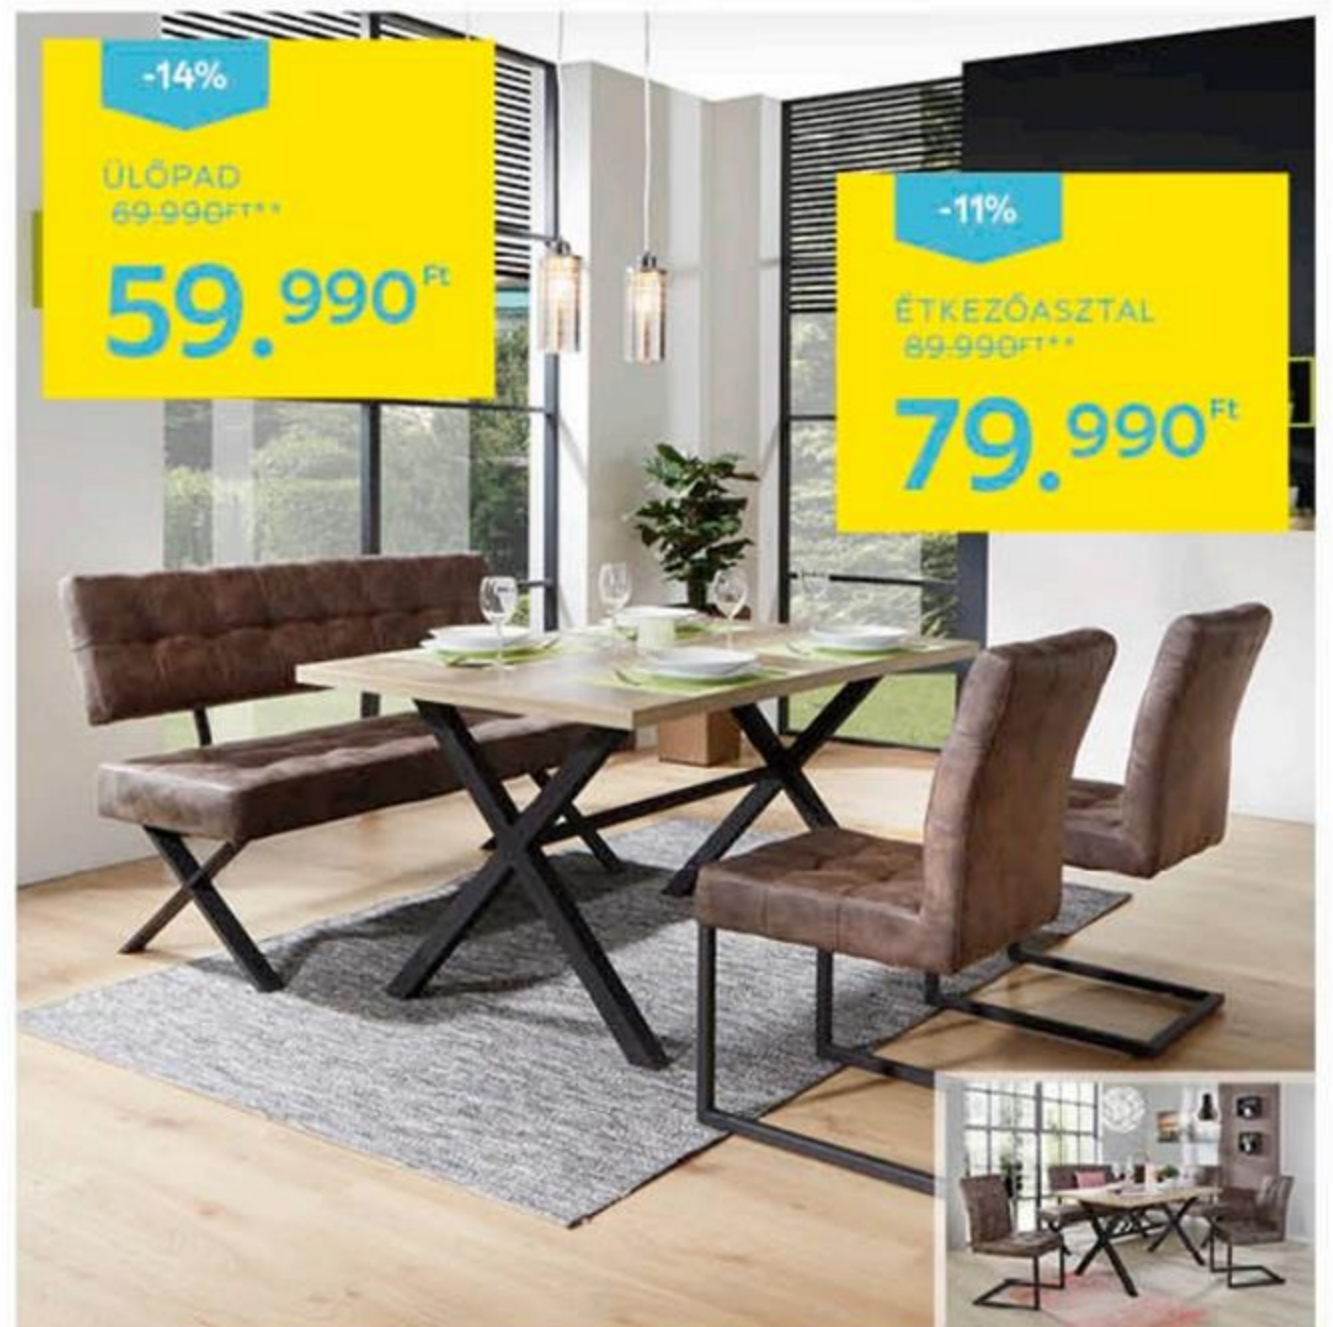

-14%

ÜLŐPAD  
69.990FT\*\*

59.990<sup>Ft</sup>

-11%

ÉTKEZŐASZTAL  
89.990FT\*\*

79.990<sup>Ft</sup>

ÜLŐPAD, vintage barna bőrhatású huzattal, antracitszínű fém vázzal, max. 300 kg-ig terhelhető, Szé/Ma/Mé: kb. 140/93/61cm 59.990,- SZÁNKÓTALPAS SZÉK, max. 120 kg-ig terhelhető, Szé/Ma/Mé: kb. 42/91/62cm 29.990,- SAROKPAD, Vintage barna bőrhatású huzattal, antracitszínű fém vázzal, max. 340 kg-ig terhelhető, Szé/Ma/Mé: kb. 200/91/150cm 129.900,- ÉTKEZŐASZTAL, vadtölgy dekor, antracitszínű fém vázzal, kb. 140/75/90cm 79.990,- (00390002/01-04;16060097/06)