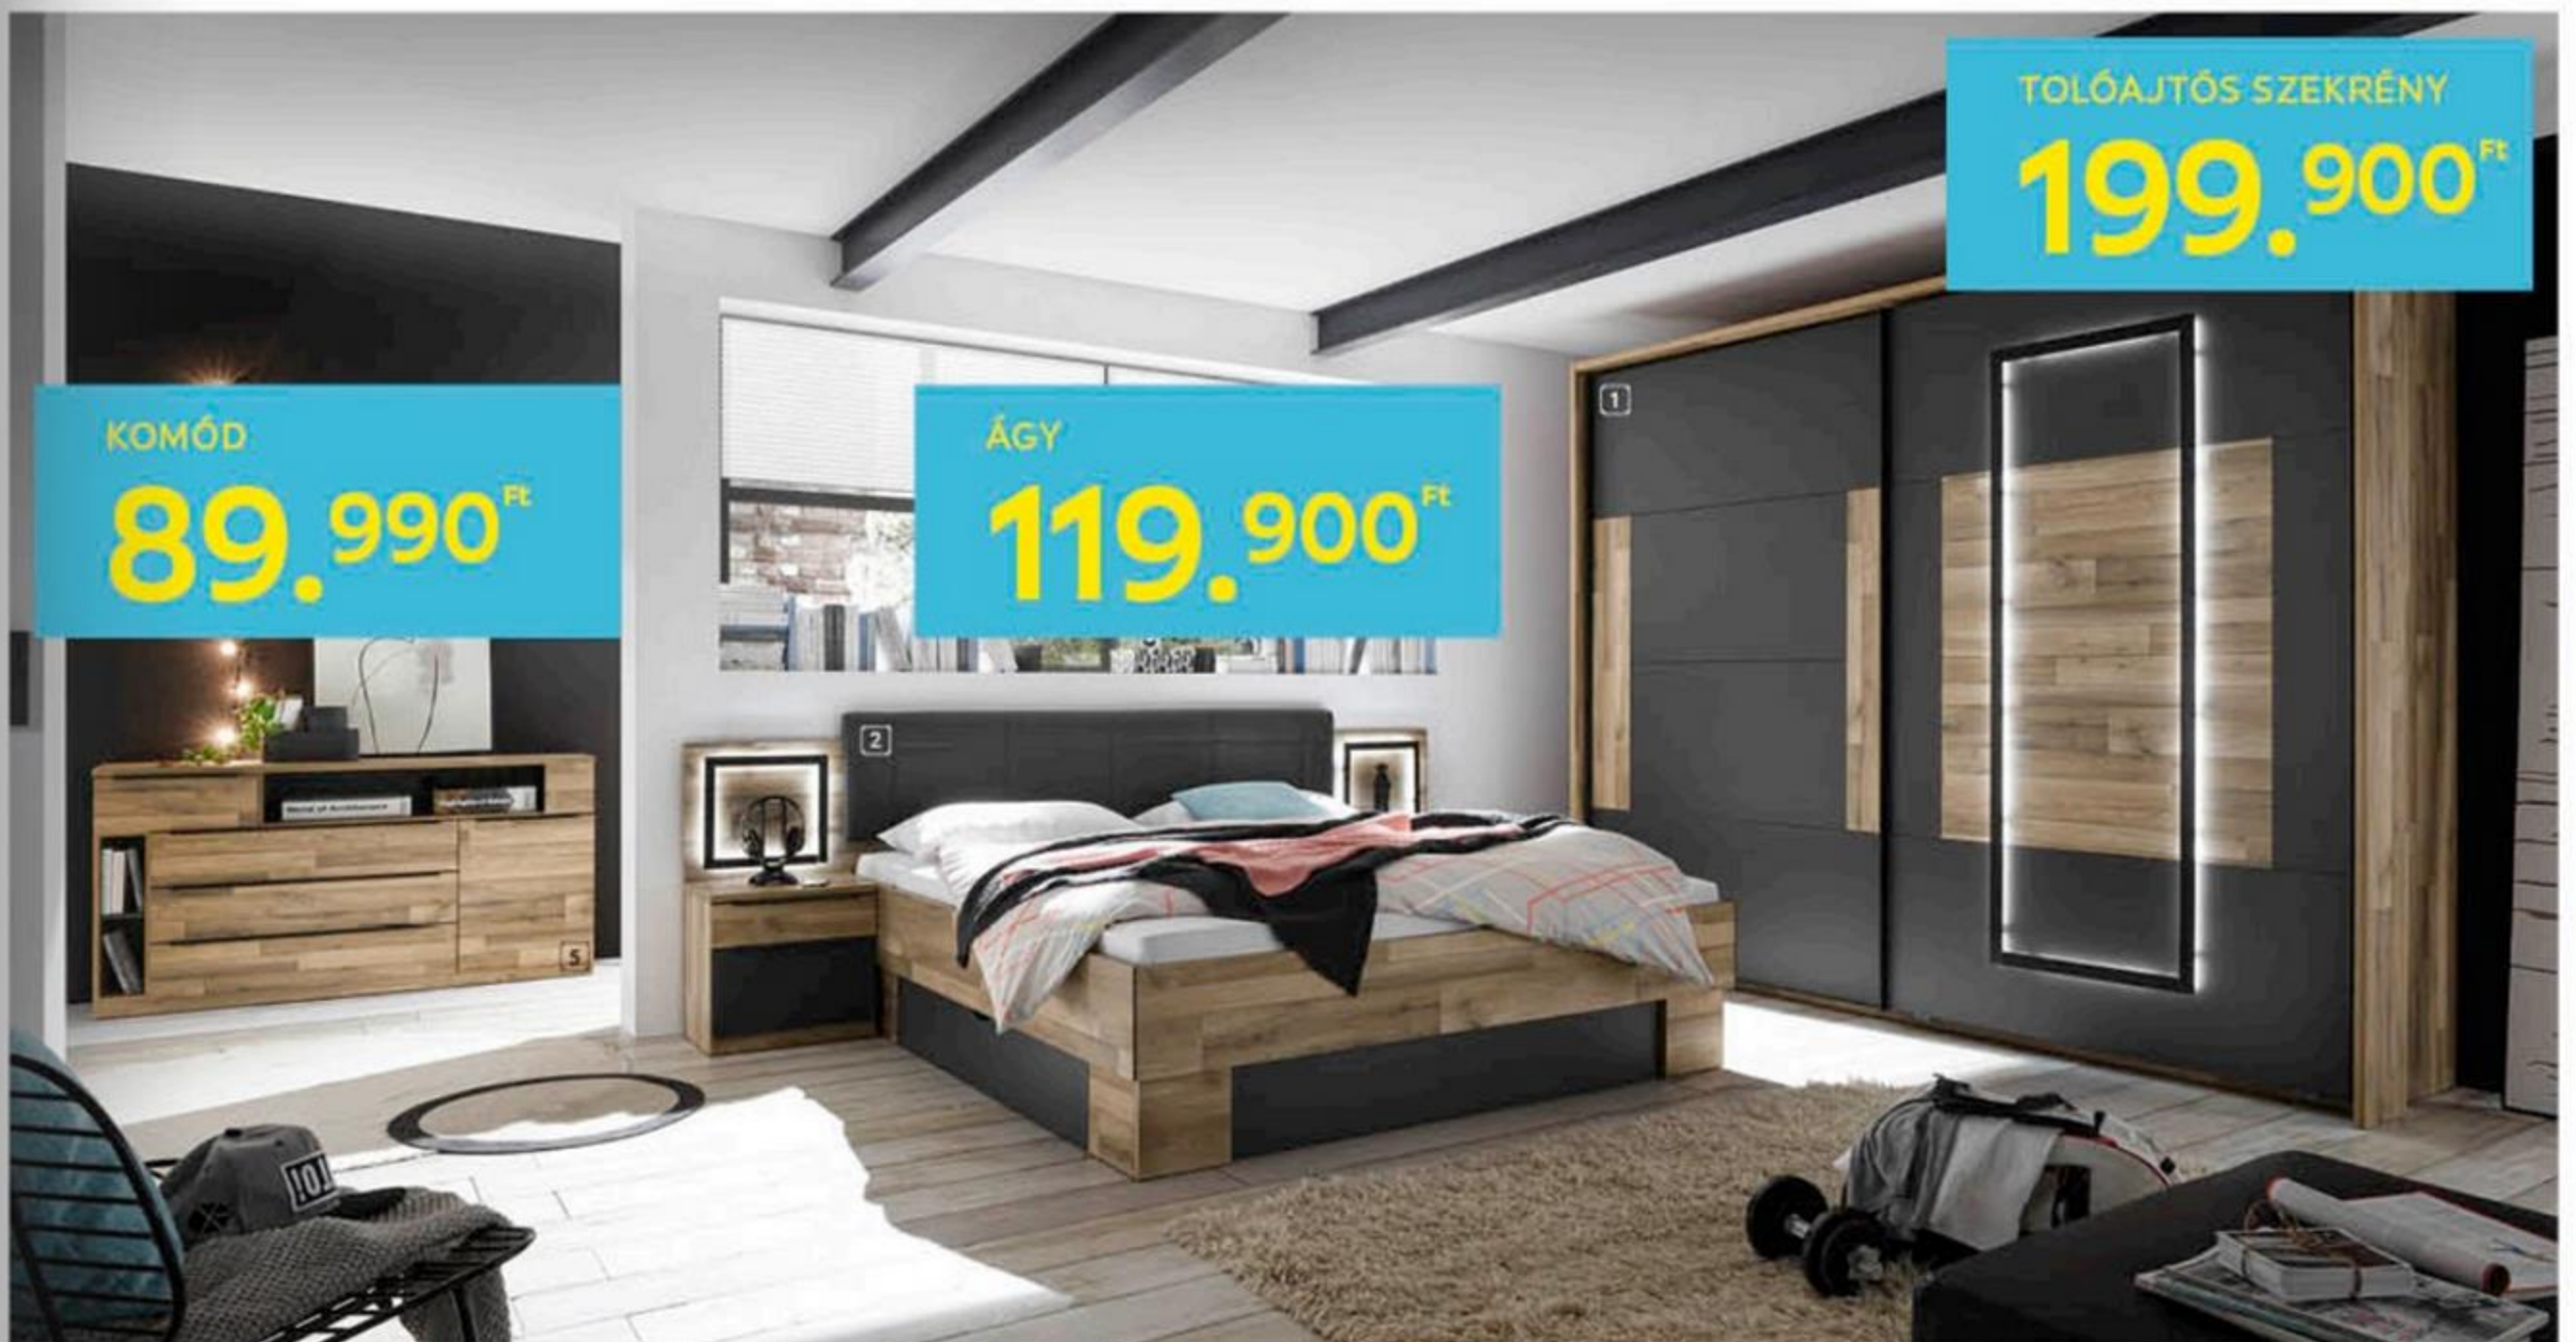

NYÍLÓAJTÓS SZEKRÉNY  
269.900 Ft\*\*

199.900 Ft

KÉSZLET EREJÉIG!

DUNAKESZI, GYÁLI ÚTI ÉS  
SZEGEDI ÁRUHÁZAINKBAN  
CSAK RENDELÉSRE KAPHATÓ!

HÁLÓSZOBA PROGRAM „LUCCA” magassfényű fehér és szürke dekorkombinációban, NYÍLÓAJTÓS SZEKRÉNY, 6 magassfényű ajtó, 12 belső polc, 2 ruhaakasztó, Szé/Ma/Mé: kb. 294/221/60 cm 199.900,- ÁGY „LUCCA”, kárpitozott fejjéggel, ágyneműtartóval és ágyráccsal. Fekvőfelület: kb.: 180/200 cm 179.900,- KOMÓD, 2 fiókkal, 2 ajtóval és 1 belső polccal. Szé/Ma/Mé: kb. 90/88/44 cm 39.990,- (08850011/02-04,01,05)