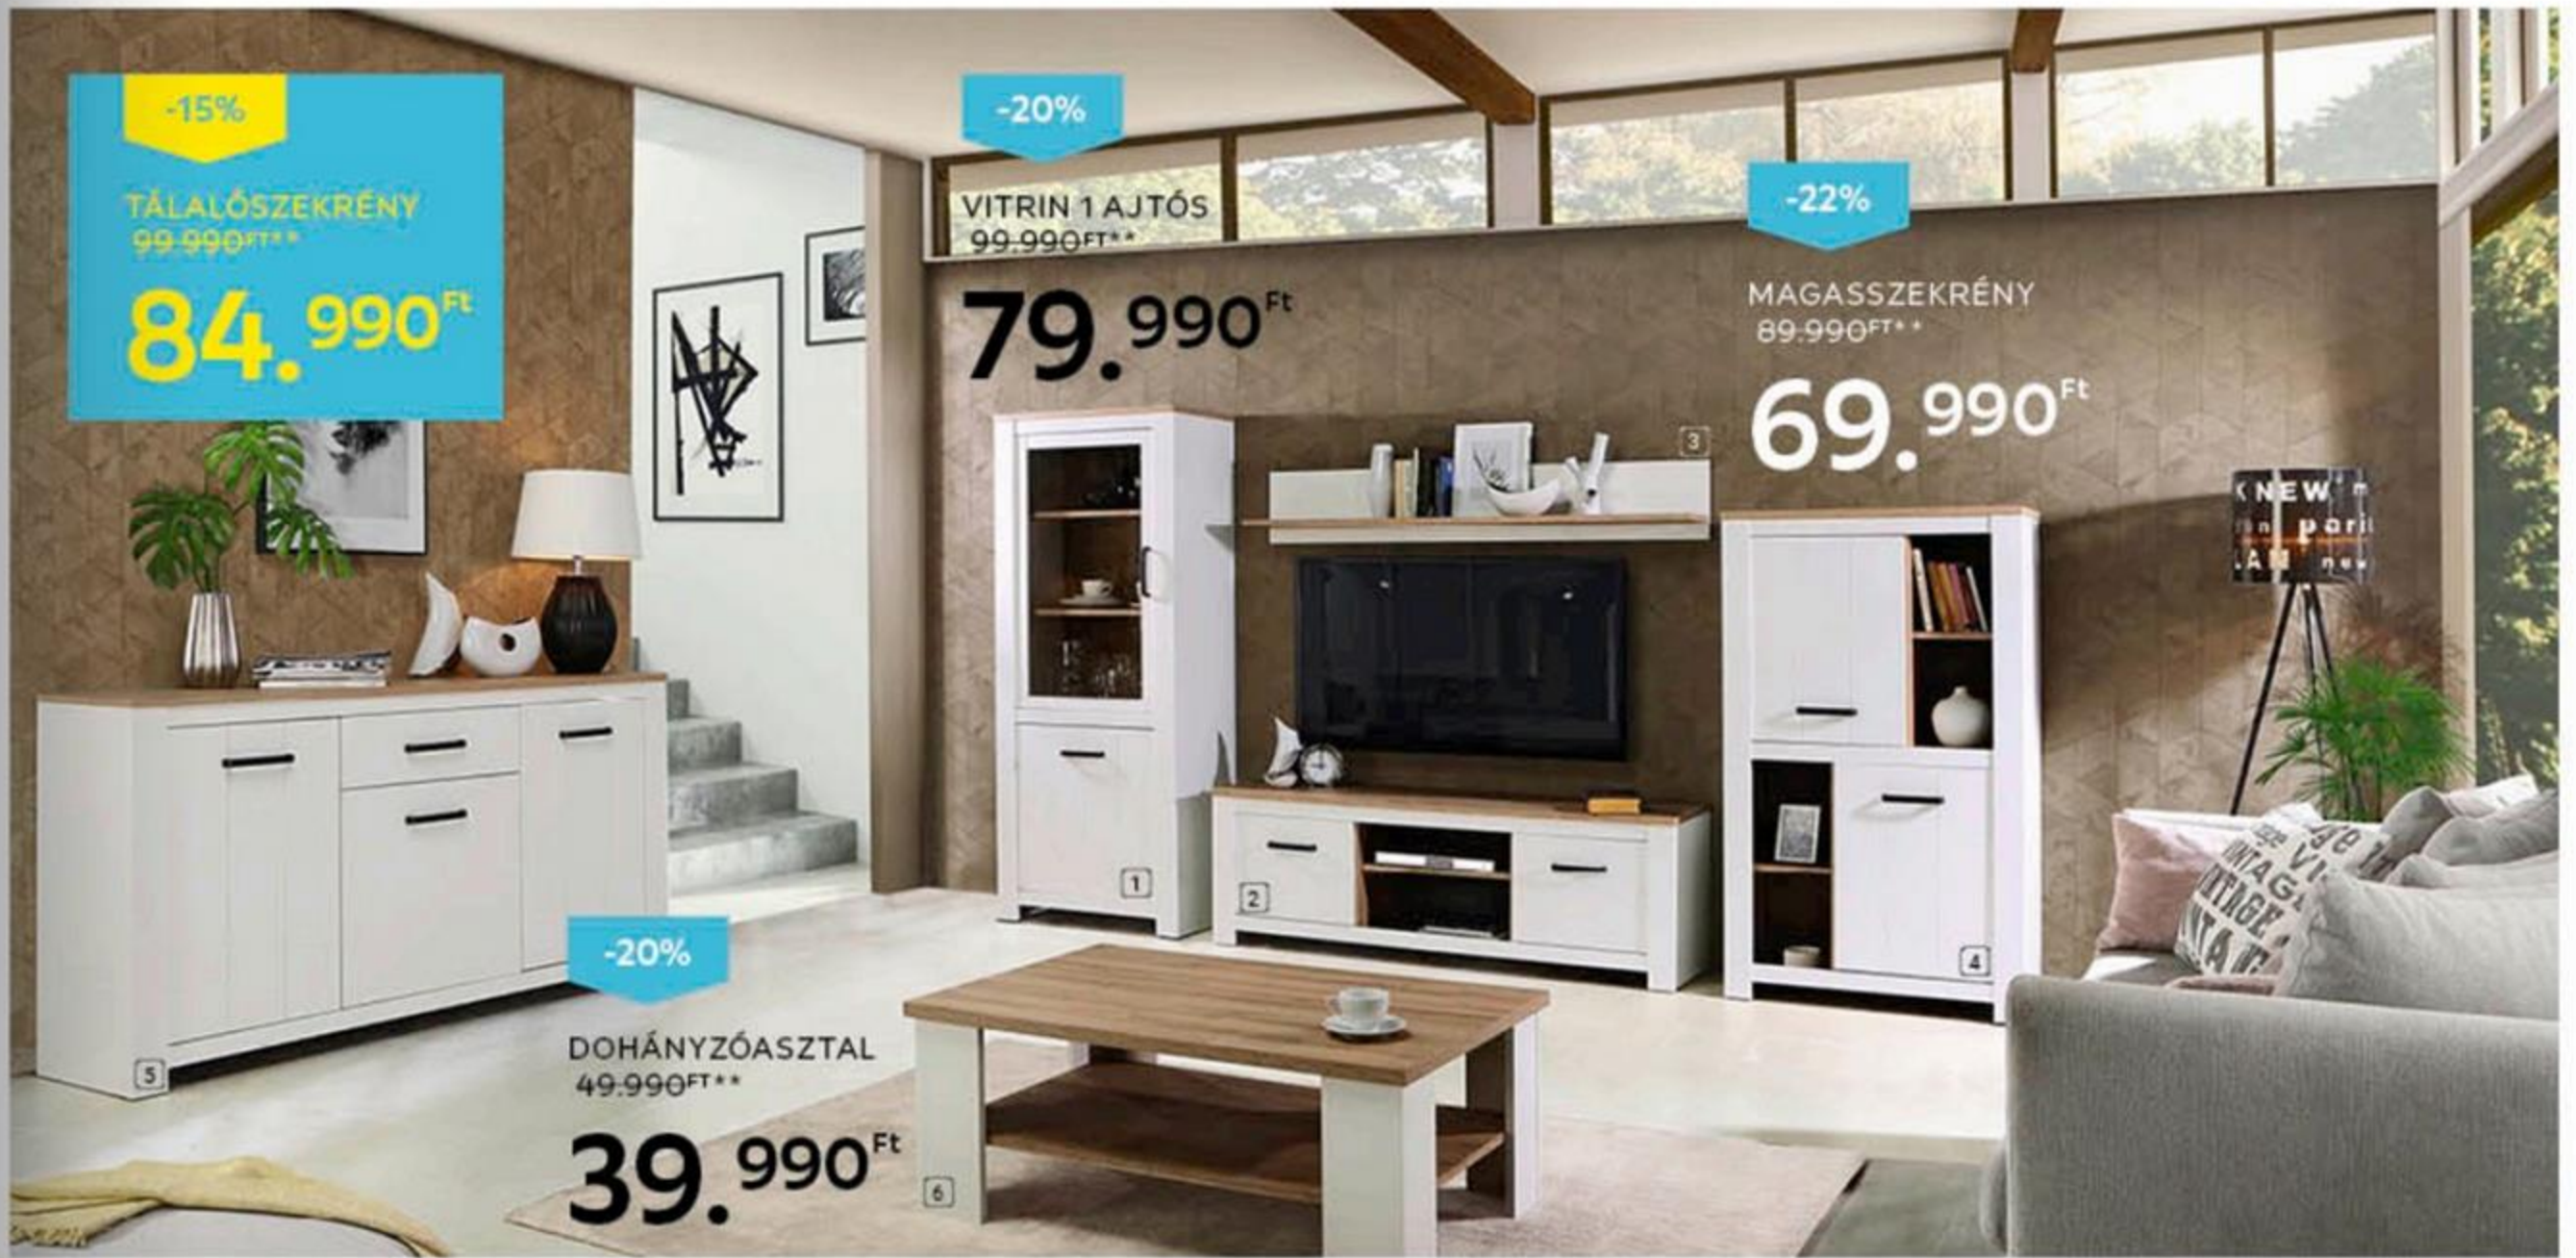

-15%

TÁLALÓSZEKRÉNY
99.990FT**

84.990 Ft

-20%

VITRIN 1 AJTÓS
99.990FT**

79.990 Ft

-22%

MAGASSZEKRÉNY
89.990FT**

69.990 Ft

-20%

DOHÁNYZÓASZTAL
49.990FT**

39.990 Ft

ELEMES NAPPALI PROGRAM „ELARA”, matt fehér/fehér tölgy dekor, világítás nélkül, fekete fogantyúval, ELEMELI:

- 1 VITRIN, Szé/Ma/Mé: kb. 77/185/42cm, **79.990,-**
- 2 TV-ELEM, 2 ajtóval, 2 nyitott tárolórészsel, Szé/Ma/Mé: kb. 161/54/42cm **54.990,-**
- 3 FALIPOLC, Szé/Ma/Mé: kb. 160/25,6/21,9cm **12.990,-**
- 4 MAGASSZEKRÉNY, 2 ajtóval, Szé/Ma/Mé: kb. 86,7/143,7/42,2cm **69.990,-**
- 5 TÁLALÓSZEKRÉNY, 3 ajtóval, 1 fiókkal, Szé/Ma/Mé: kb. 161,4/95,7/42,2cm **84.990,-**
- 6 DOHÁNYZÓASZTAL, Szé/Ma/Mé: kb. 107/43/67cm **39.990,-** - KIHÚZHATÓ ÉTKEZŐASZTAL, kb. 200cm-re kihúzható, Szé/Ma/Mé: kb. 160-200/76/90cm (kép nélkül) **89.990,-** (06870710/01-07)

FALIPOLC

22.990 Ft

-20%

TV-ELEM
174.900FT**

139.900 Ft

-18%

VITRIN
134.900FT**

109.900 Ft

ELEMES NAPPALI PROGRAM „VANCOUVER”, Melamin Viking tölgy dekor kivitelben, LED-világítással, energiasztály: **A**, Softclose mechanikával, ELEMELI: 1 VITRIN, 1 üveges ajtóval, Szé/Ma/Mé: kb. 70/198/38cm **109.900,-** 2 TV-ELEM, 1 ajtóval, 2 fiókkal, 2 nyitott tárolórészsel, Szé/Ma/Mé: kb. 156/57/44cm **139.900,-** 3 FALIPOLC, 1 tárolórész, Szé/Ma/Mé: kb. 156/22/26cm **27.990,-** 4 VITRIN, 1 üveges ajtóval, Szé/Ma/Mé: kb. 98/143/38cm **119.900,-** 5 VITRIN, 1 dekorajtóval, 1 üveges ajtóval, Szé/Ma/Mé: kb. 88/198/38cm **134.900,-** 6 TV-ELEM, 1 ajtóval, 2 fiókkal, 2 nyitott tárolórészsel, Szé/Ma/Mé: kb. 196/57/44cm **149.900,-** 7 FALIPOLC, 1 tárolórész, Szé/Ma/Mé: kb. 67/96/25cm **22.990,-** (01960869/01-07)