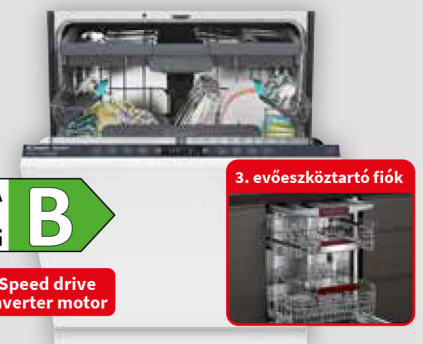

A ↑ G
B

Speed drive inverter motor

3. evőeszköztartó fiók