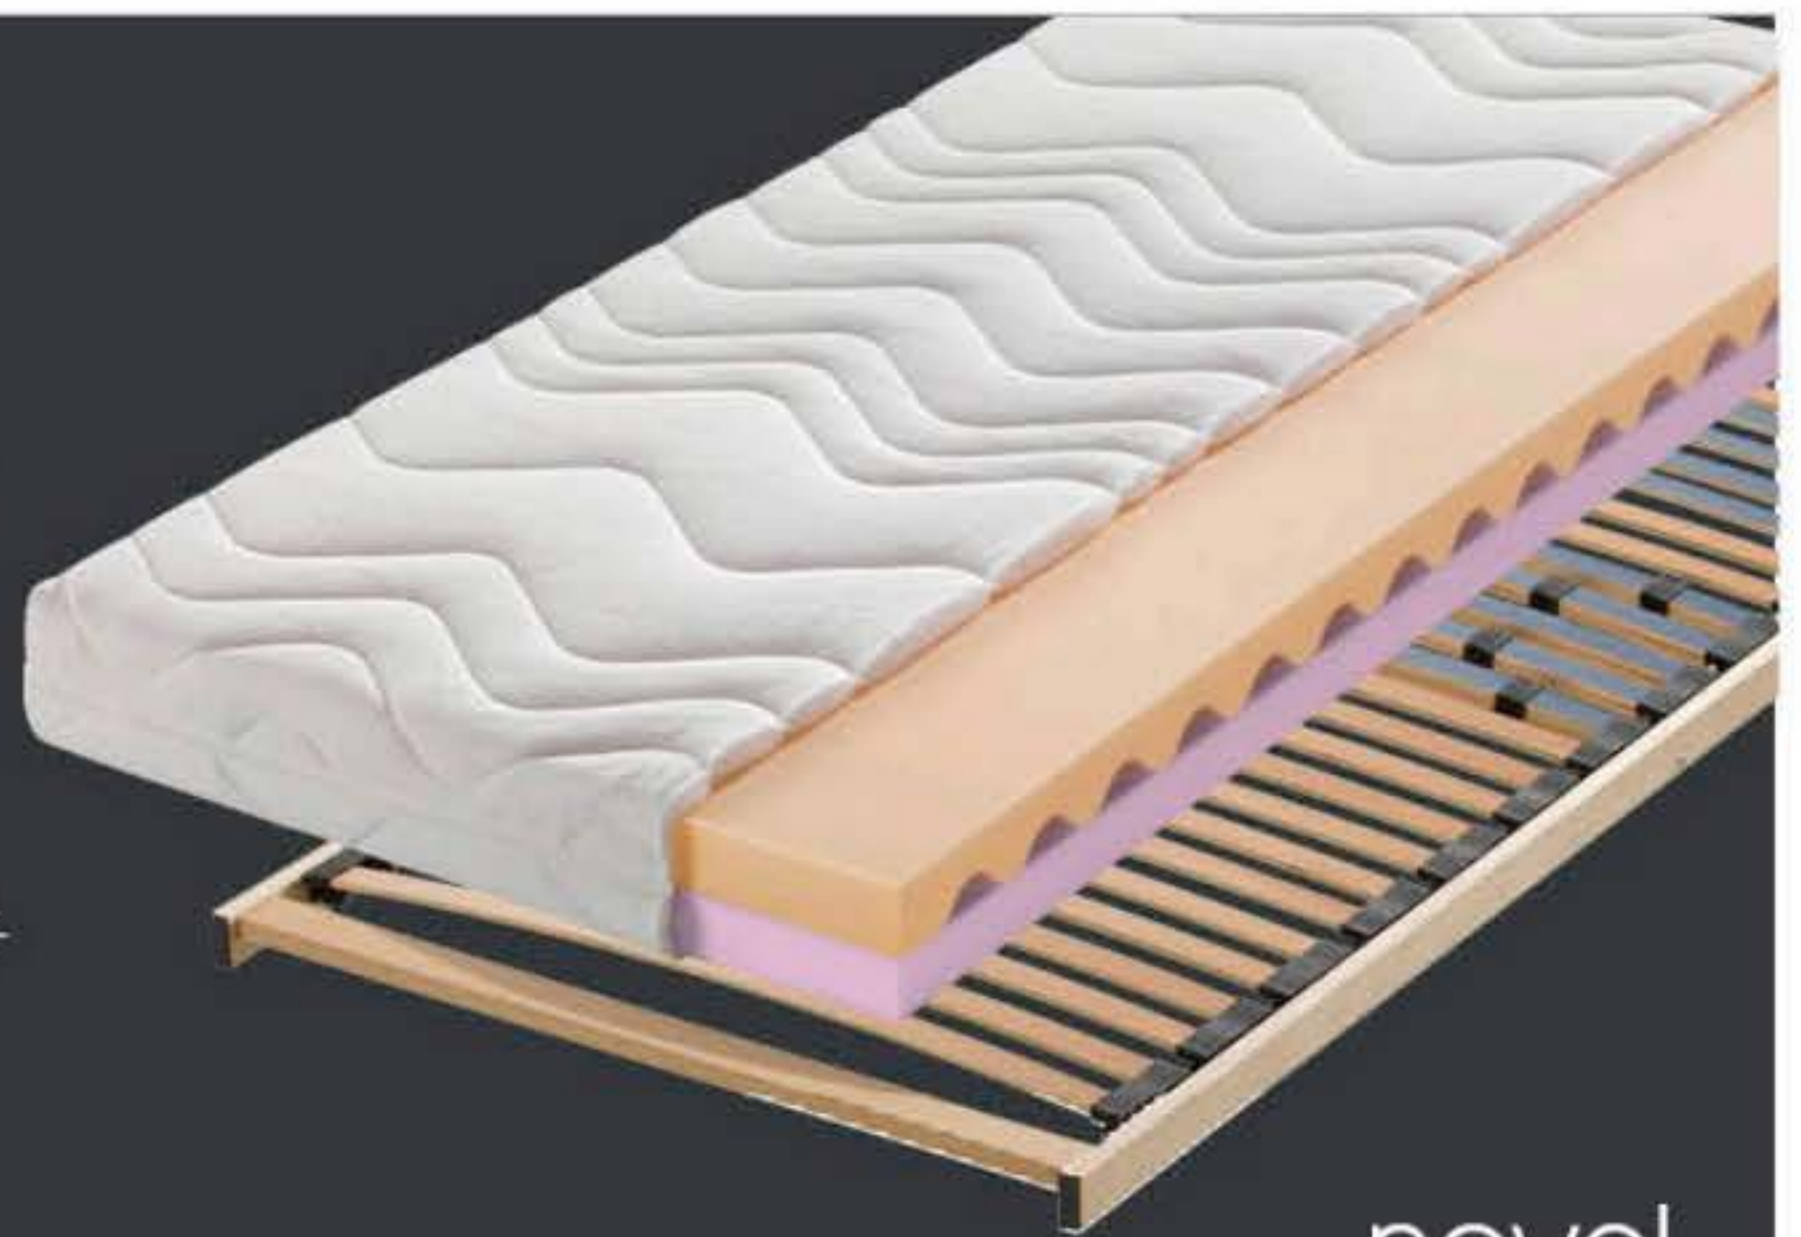

XXXL  
EXKLUZÍV ÁR

**339.900,-** Ft

KÁRPITÓZOTT ÁGgy /DB

novel

méret:	ár:
120 x 200 cm	116.900,-
140 x 200 cm	139.900,-
160 x 200 cm	159.900,-
180 x 200 cm	159.900,-

**79.990,-** Ft

MATRAC SZETT  
90 X 200 CM

**Matrac szett** 90 x 200 cm, **matrac**: komforthab, H2 keménység, steppelt, forgatható, huzata dupla szövet, klímaszálas, levehető, antiallergén, **ággyrács**: rétegelt fa keret, 28 keresztléc, dupla rögzítőfejek, rugalmas gumipa-pucok, terhelhetőség: 120 kg, magasság kb. matrac 15 cm / ággyrács 5,5 cm, (03610045/05.01-04)