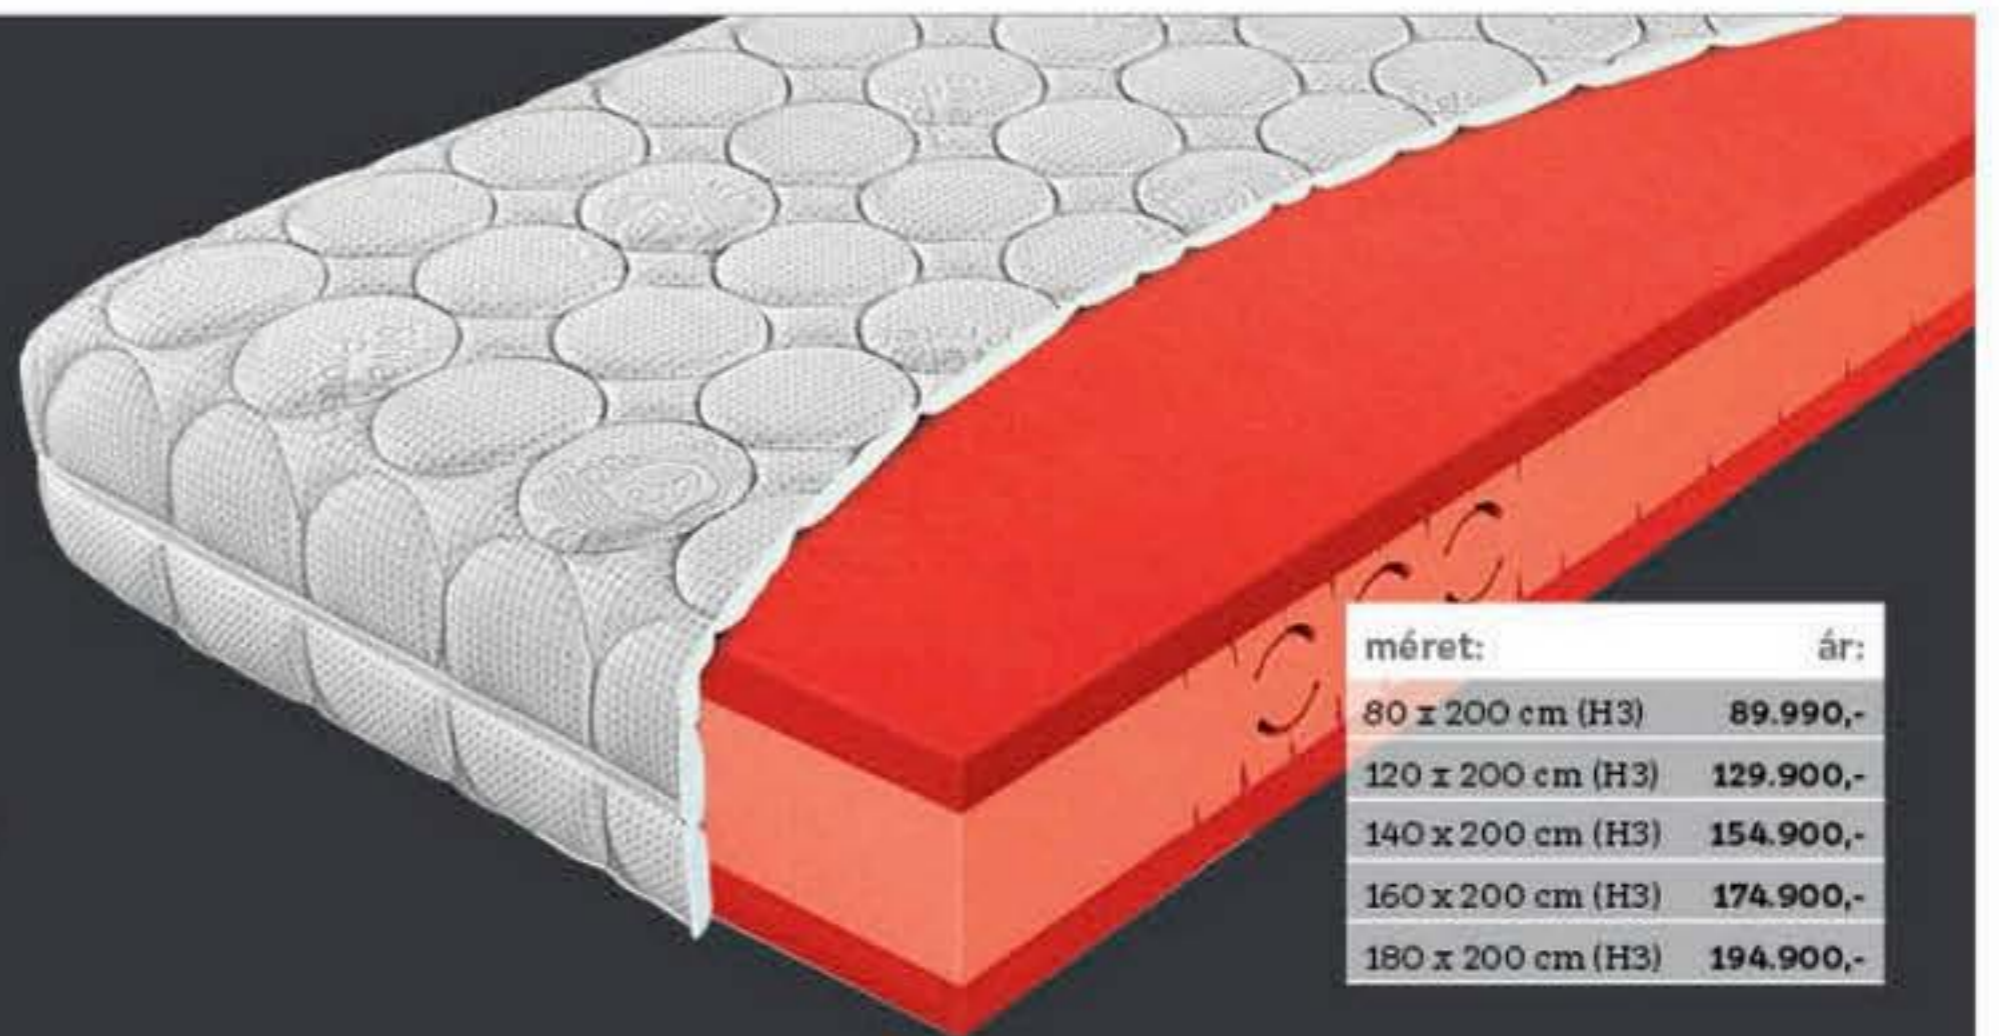

Még több kárpitozott ágy itt!

sleeptex

5 zónás

60 C°-on mosható

89.990,- Ft

MATRAC /DB
90 X 200 CM

Matrac 90 x 200 cm, keménység: H3, habmatrac: antibakteriális SANITIZED® hab, ELIOCELL FOAM® hab, levehető, terhelhetőség max. 130 kg, magasság kb. 18 cm, (08000055/02,01,05,04,06,03)