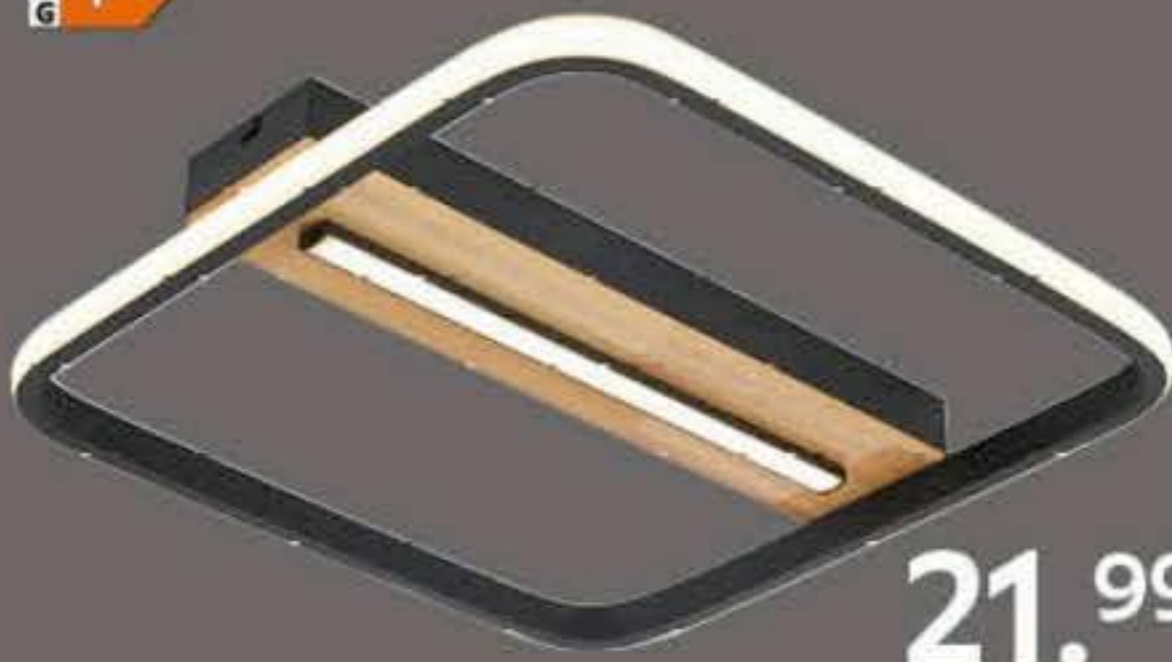

CARRYHOME

PREMIUM CARD KÁRTYÁVAL

19.990,- Ft

ÉTKEZŐSZÉK /DB

Étkezőszék, krómzott fém váz, fekete vagy fehér műbőr ülő- és hátrész, kb. 43 x 96 x 59 cm, terhelhetőség max. 120 kg, Eladási ár: 27.990,-
Premium Card törzsvásárlói kártyával: 19.990,- (02890084/01-02)

A F

novel

LED

LED fényforrással

PREMIUM CARD KÁRTYÁVAL

21.990,- Ft

LED MENNYEZETI LÁMPA „C13908L” /DB

LED Mennezeteti lámpa „C13908L” LED 24W, kb. 39 x 39 x 6 cm, Eladási ár: 29.990,- **Premium card** törzsvásárlói kártyával: 21.990,- (82271330/01)