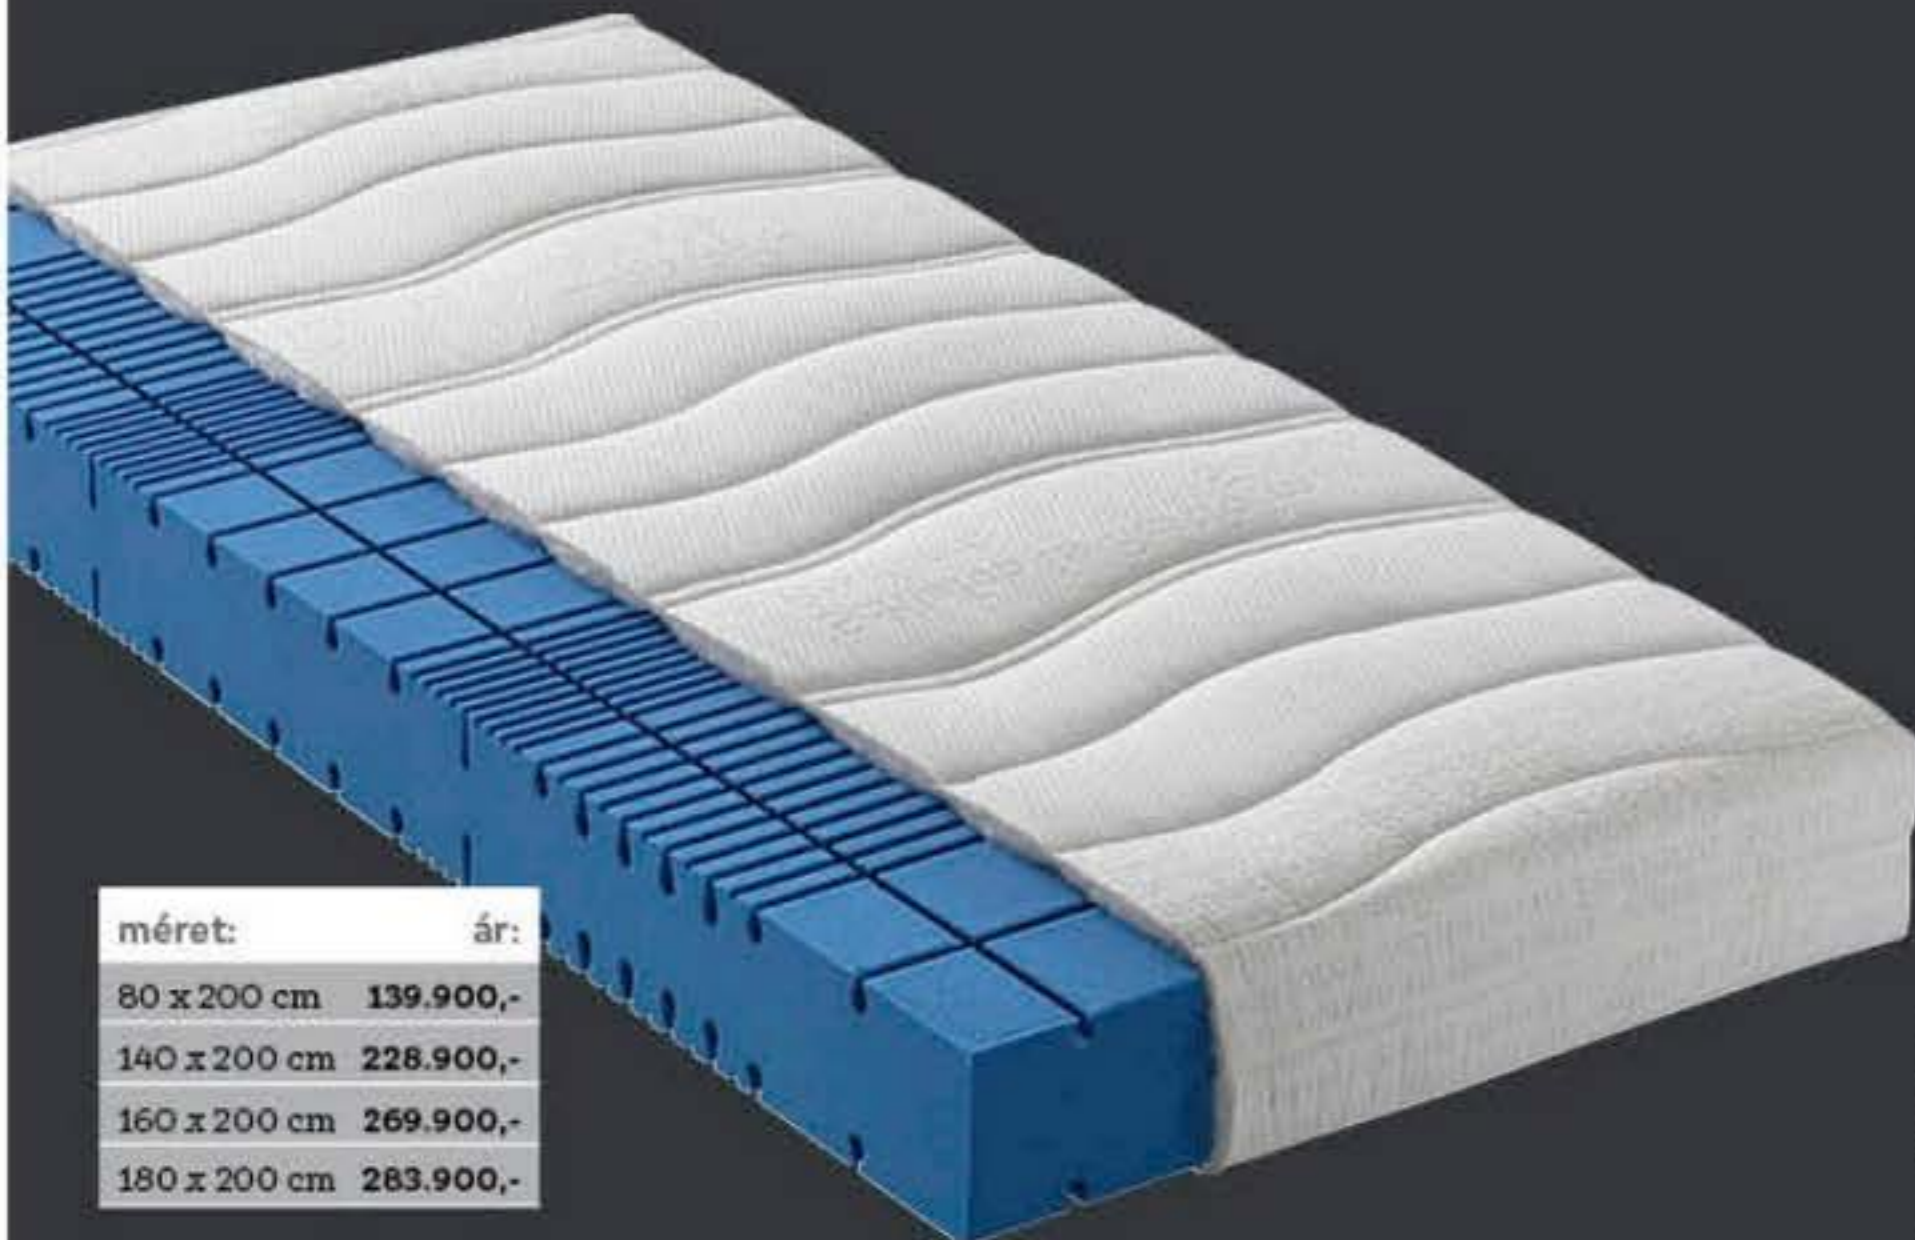

méret:	ár:
80 x 200 cm	139.900,-
140 x 200 cm	228.900,-
160 x 200 cm	269.900,-
180 x 200 cm	283.900,-

139.900,- Ft

MATRAC (H3) /DB
90 X 200 CM

novel

levehető huzat

hideghab

Hideghab matrac, 90 x 200 cm, H3 keménység, 7-zónás hideghab matrac, magasság kb. 19 cm, terhelhetőség max. 140 kg, huzat: elasztikus dupla rétegű tencel szövet, levehető, 60 °C-on mosható, (H1 és H2 keménységben is kapható), (03610039/15,14,11-13,01-10,99)

NAGY VÁLASZTÉK,
SZUPER ÁRAK!

XXX Lutz