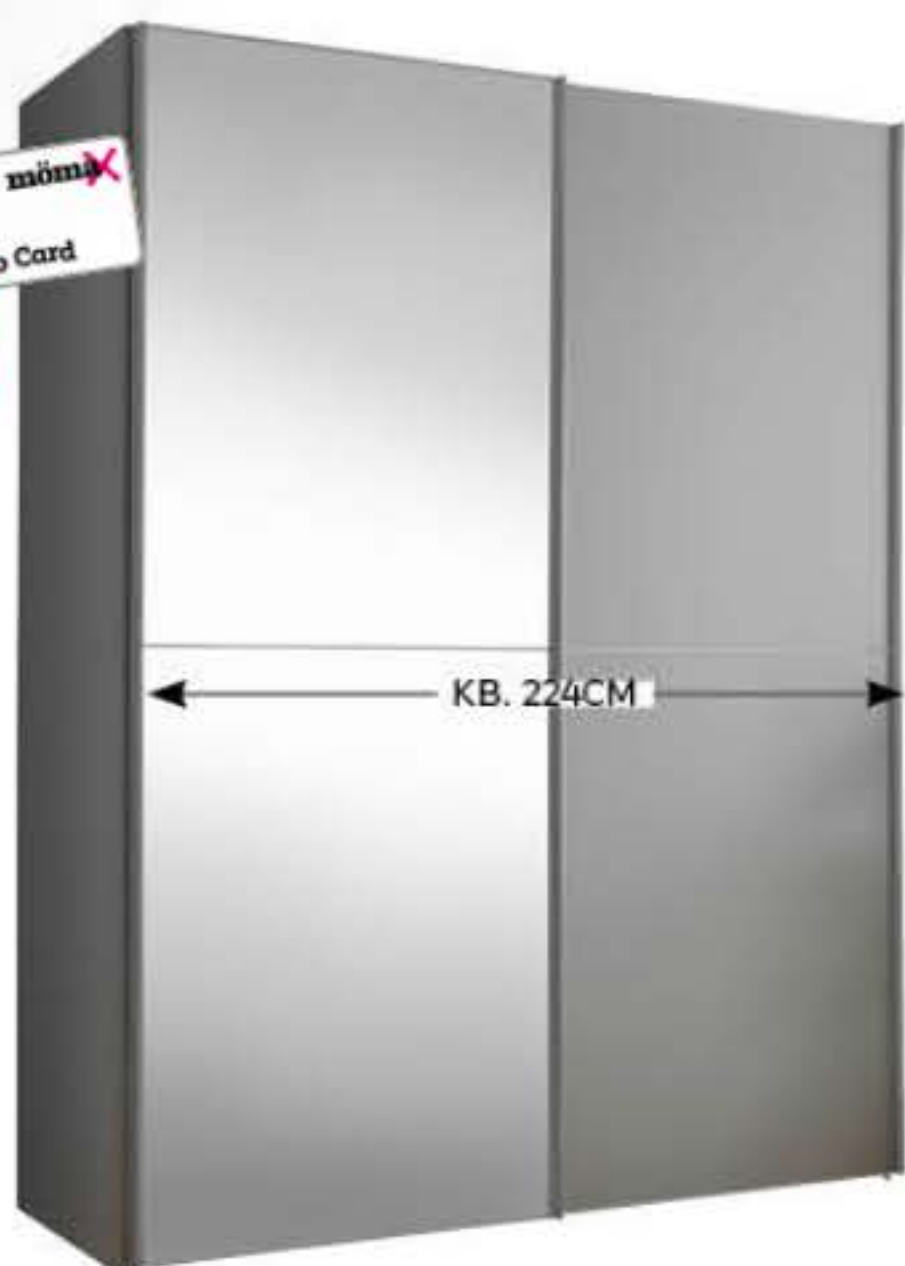

KB. 224CM

világosszürke dekor, szürke tükör, 2 ajtós, 4 belső polc, 2 ruhaakasztó rúd, alu színű fogantyúk és díszcsíkok, Szé/Ma/Mé: kb. 224/221/68cm, 369.900,- (05310383/01,99)

289⁹⁰⁰ Ft

Box ágy „Raja”