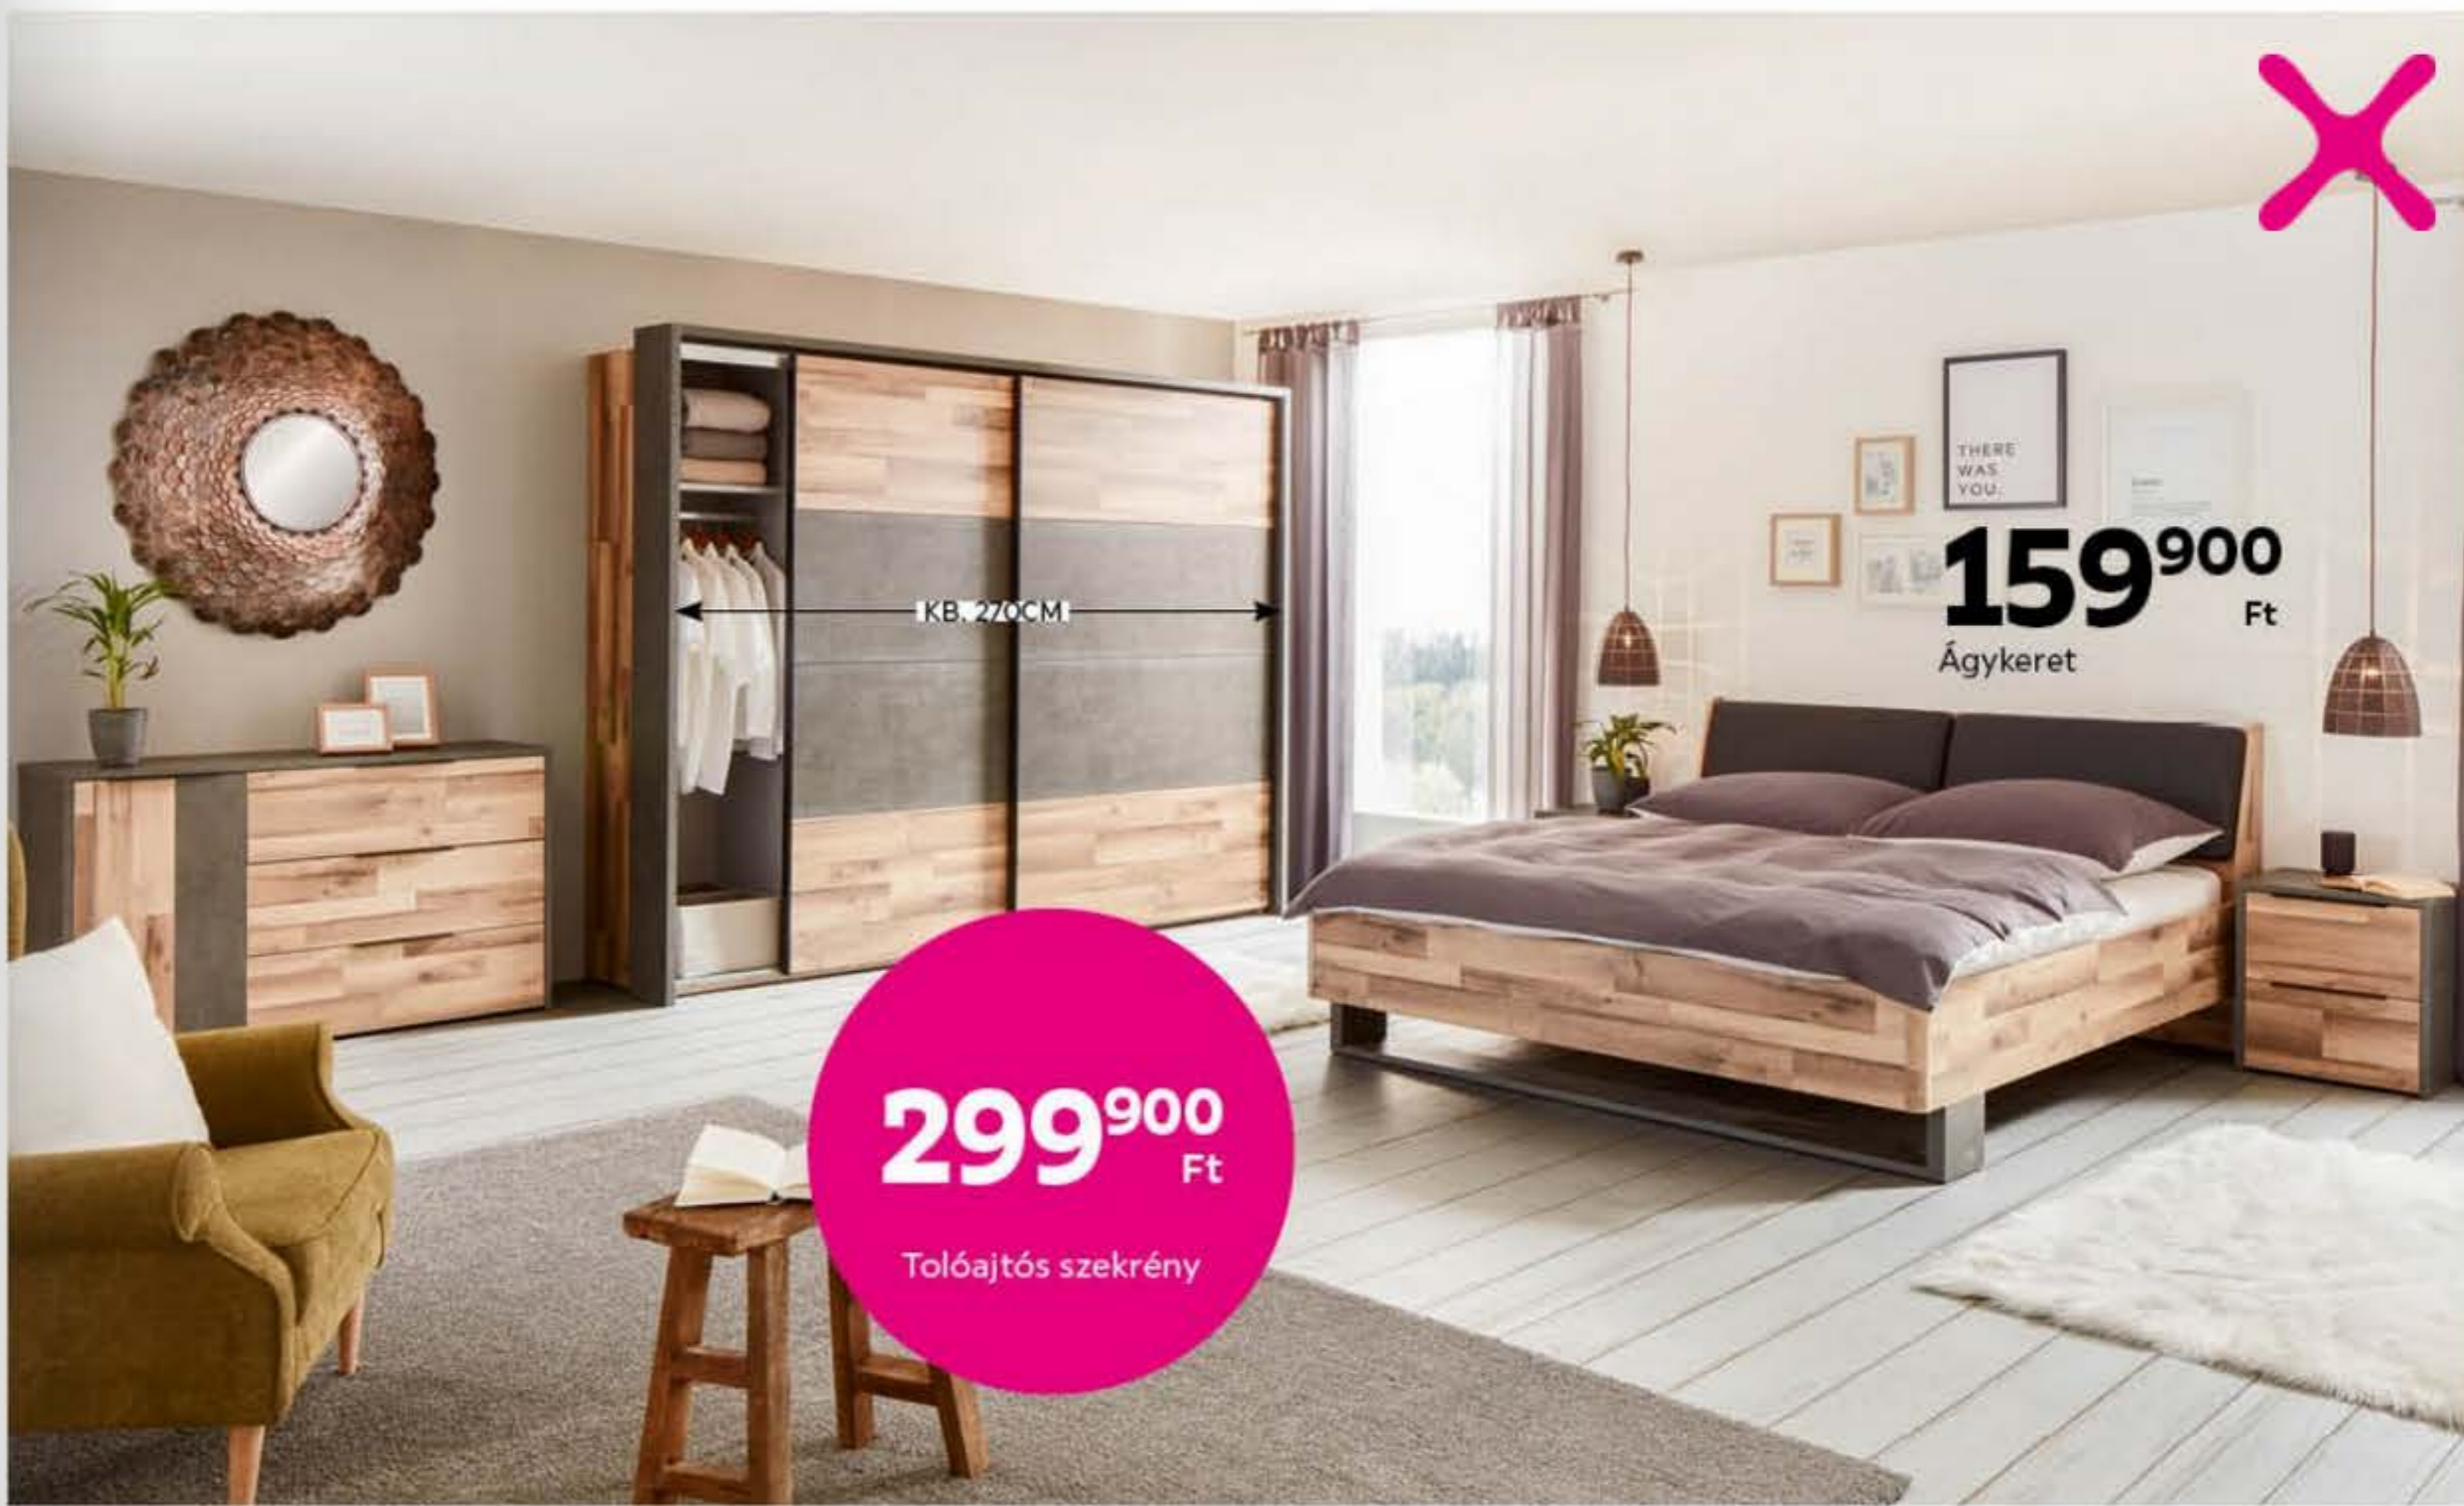

**319<sup>900</sup>** Ft

Box ágy „Dream”

bézs szövethuzat, kárpitozott fejké, 9 zónás táskarugós matrac, ágyneműtartó, fekvőfelület: kb. 160/200cm 319.900,- (23660006/01) További szövetekkel ill. 180/200cm-es fekvőfelülettel egyedi áron rendelhető, érdeklődj áruházainkban.