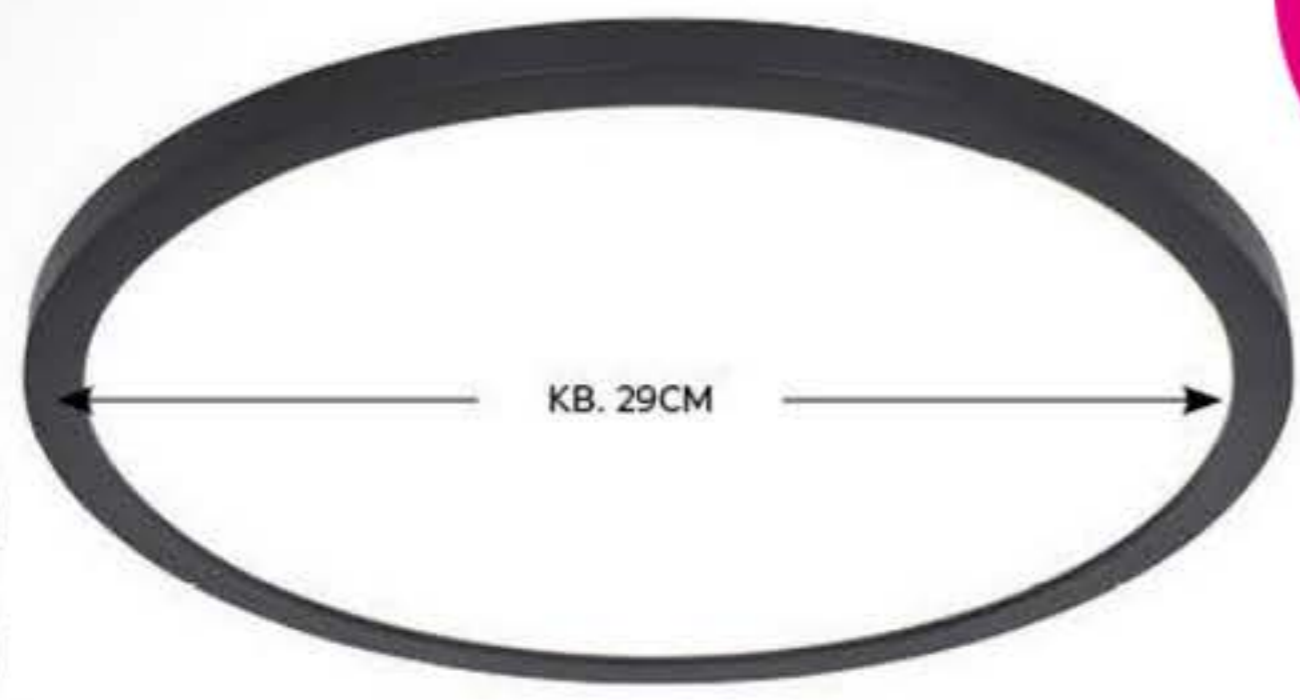

1x18W LED-del, 2100Lumen, kb. 29,4cm, energiaosztály: **E** 7.990,-
1x24W LED-del, 2700Lumen, kb. 42cm, energiaosztály: **B** 12.990,- (81810752/01-02)

12.990,-** Ft **-40%**
7777 Ft
LED mennyezeti lámpa „Conell”