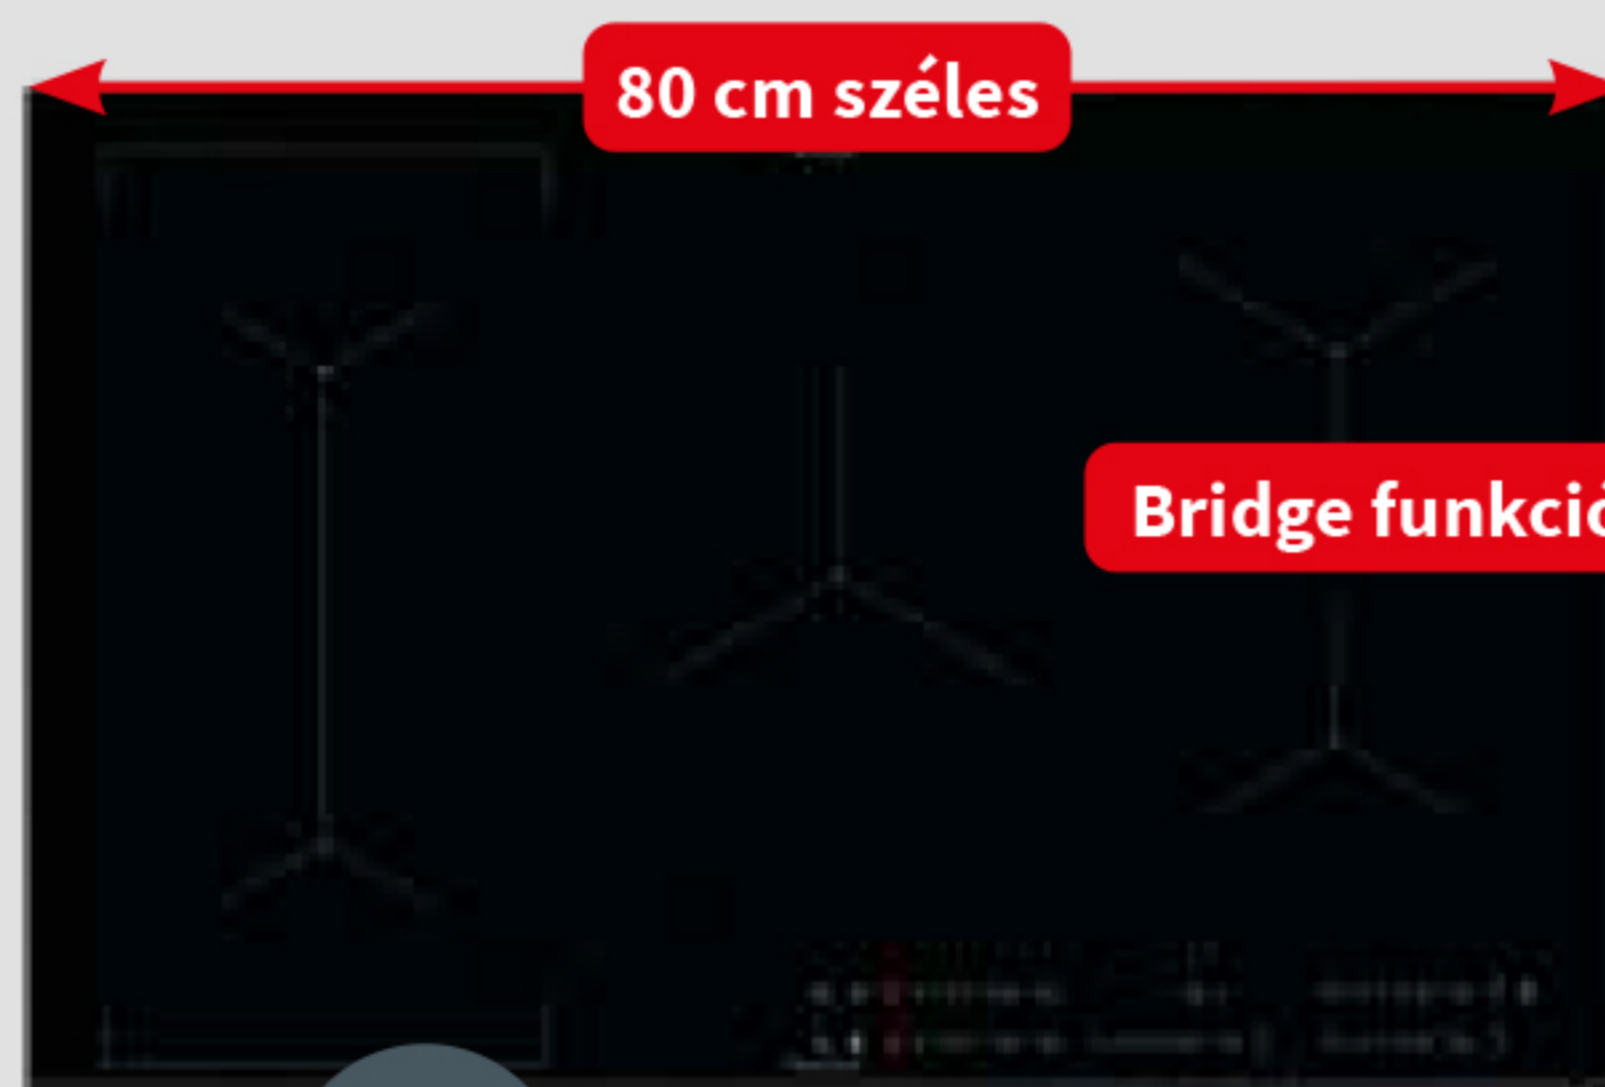

SteamBake gőzsütők ráadás szakácskönyvvel¹

369999 Ft
/készlet

**ELECTROLUX EIS6448
BEÉPÍTHETŐ INDUKCIÓS
FŐZŐLAP + EOA9S31WZ
BEÉPÍTHETŐ STEAMPRO
GŐZSÜTŐ**

Főzőlap:

- InfiSight™ – színes kijelző
- Bridge funkció
- Booster funkció
- SenseFry® érzékelő az állandó hőmérsékletért

Sütő:

- színes TFT-érintőkijelző
- programozott receptek
- pirolitikus tisztítás
- automatikus hőmérséklet-ajánlás
- maghőmérő
- memóriafunkció

Cikkszám: 1287089, 1362794

Indukciós főzőlap 70 l sütőtér Wi-Fi **A+**