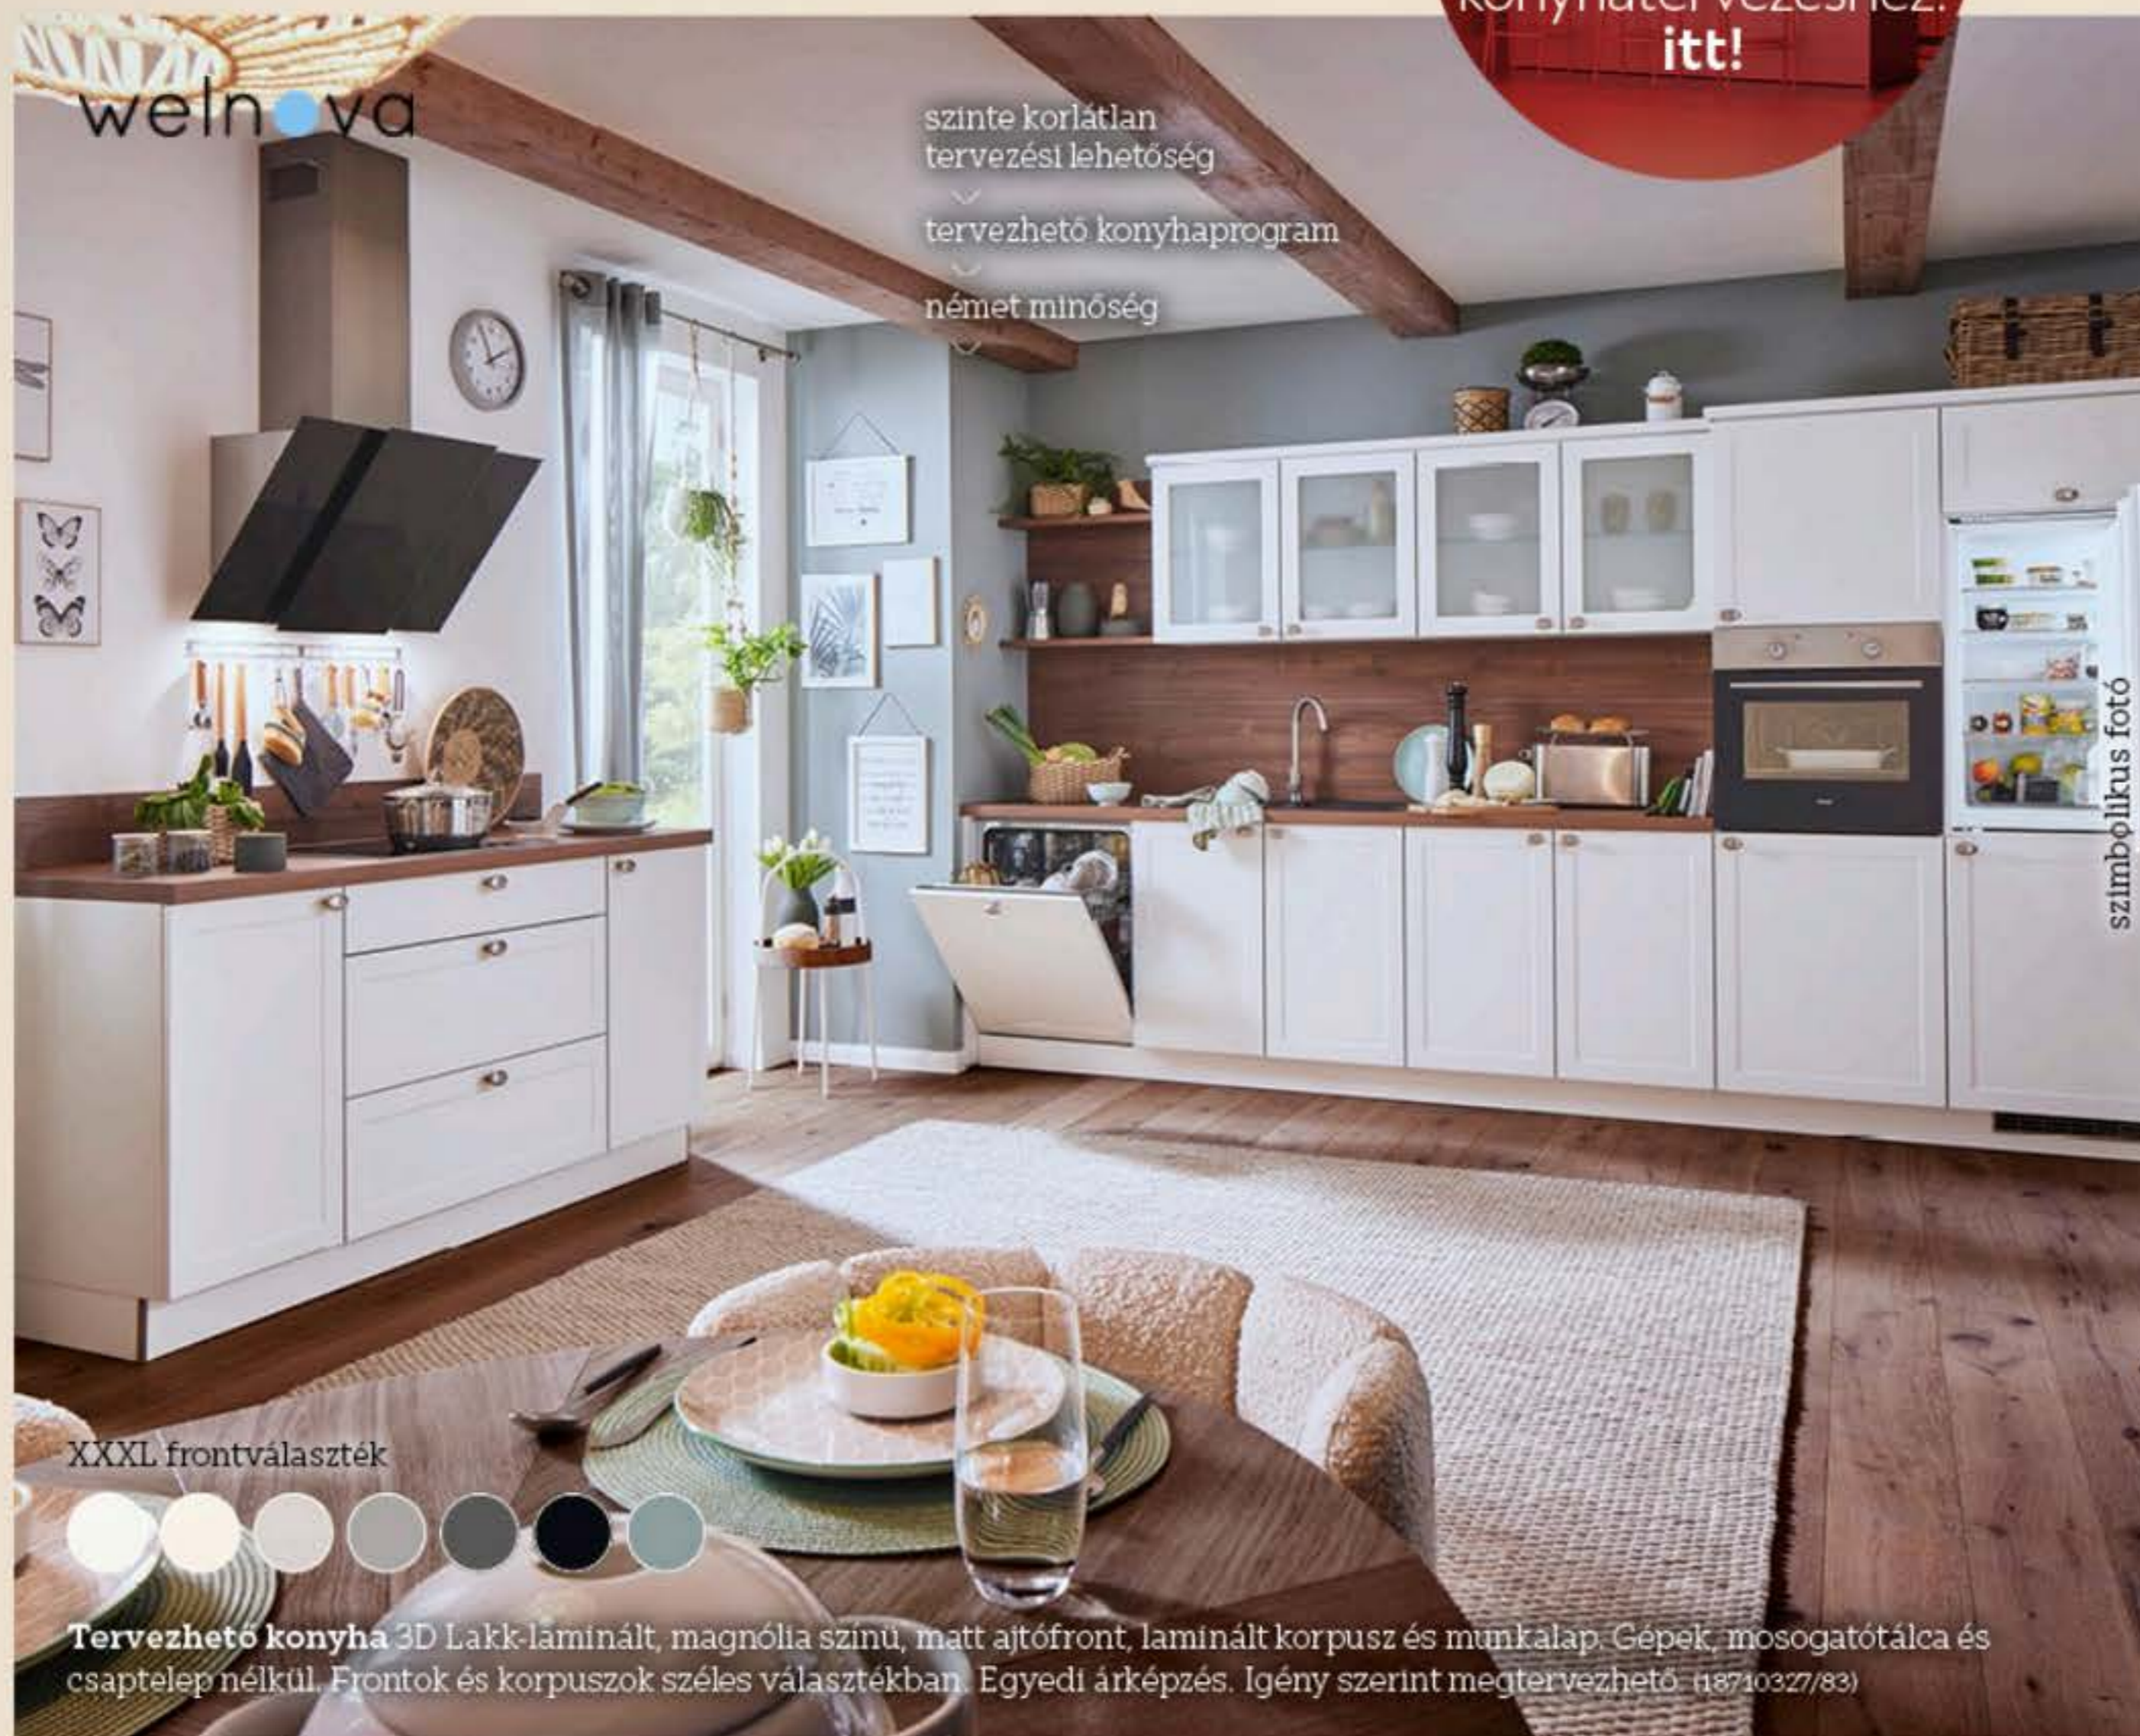

-25%¹⁾ a **welnova** tervezhető konyhabútorra!

welnova

szinte korlátlan tervezési lehetőség
vlasztható frontok, munkalapok
német minőség

XXXL frontválaszték

Tervezhető konyha Hegyi tölgy laminált matt front, laminált korpusz. Gépek, mosogatótálca és csaptelep nélkül. Frontok és korpuszok széles választékban. Egyedi árképzés, igény szerint megtervezhető. (18710233/24)

Foglaljon most időpontot INGYENES konyhatervezéshez! itt!

XXXL frontválaszték

Tervezhető konyha 3D Lakk-laminált, magnólia színű, matt ajtófront, laminált korpusz és munkalap. Gépek, mosogatótálca és csaptelep nélkül. Frontok és korpuszok széles választékban. Egyedi árképzés. Igény szerint megtervezhető. (18710327/83)

szinte korlátlan tervezési lehetőség
tervezhető konyhaprogram
német minőség