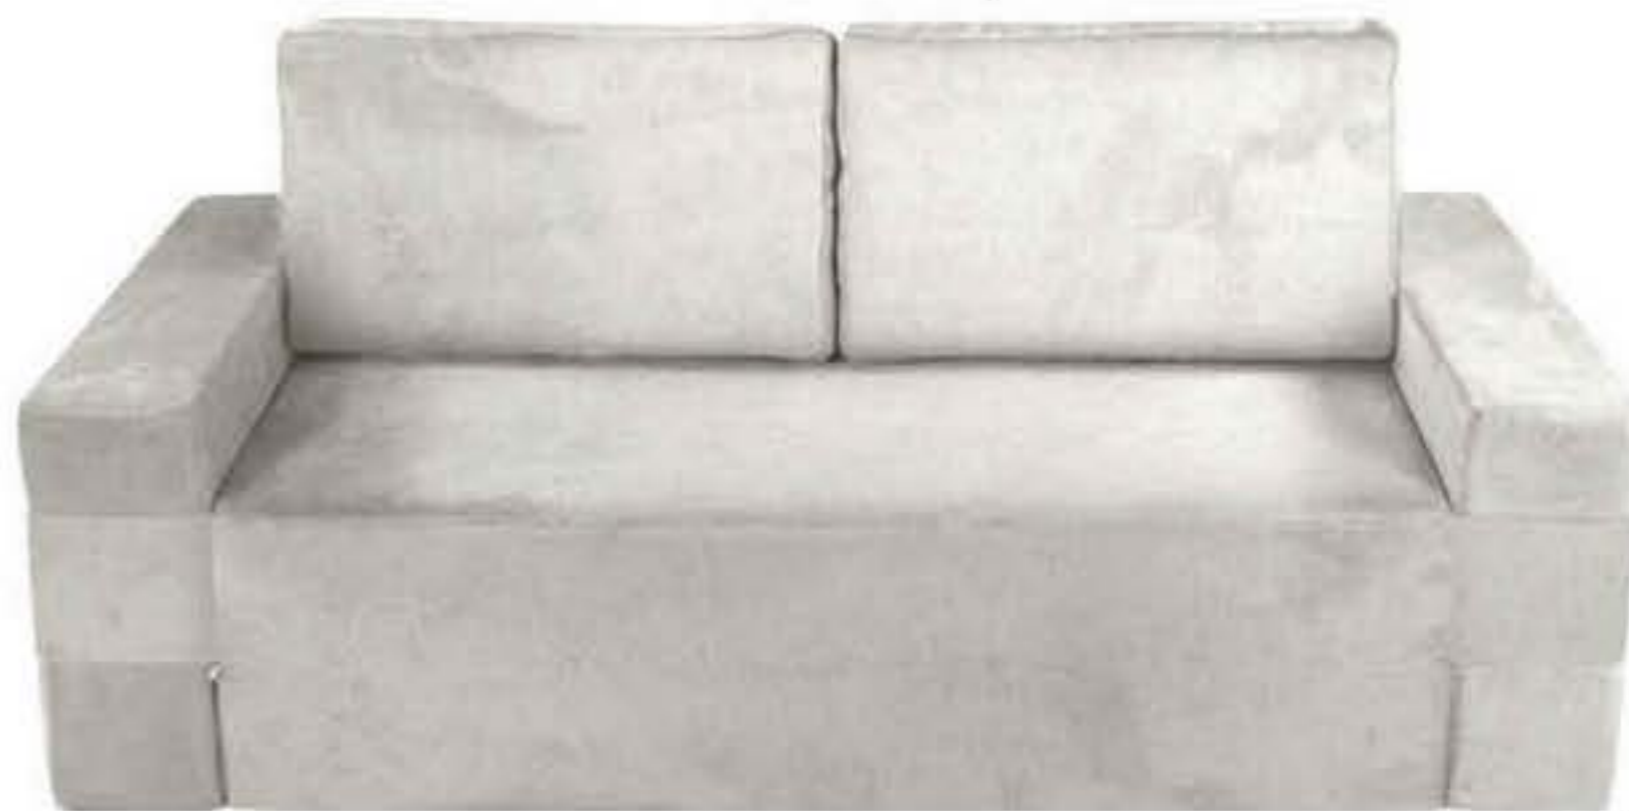

bézs szövethuzat, 2 személyes kanapé karfával, Szé/Ma/Mé: kb. 177/70/80cm, lenyitható hideghab matrac, fekvőfelület: kb. 136/190cm, vákuumcsomagolt 179.900,- (06130059/01-12) Egyéb szövetekkel egyedi áron vevőrendelésre kapható, érdeklődj áruházainkban.