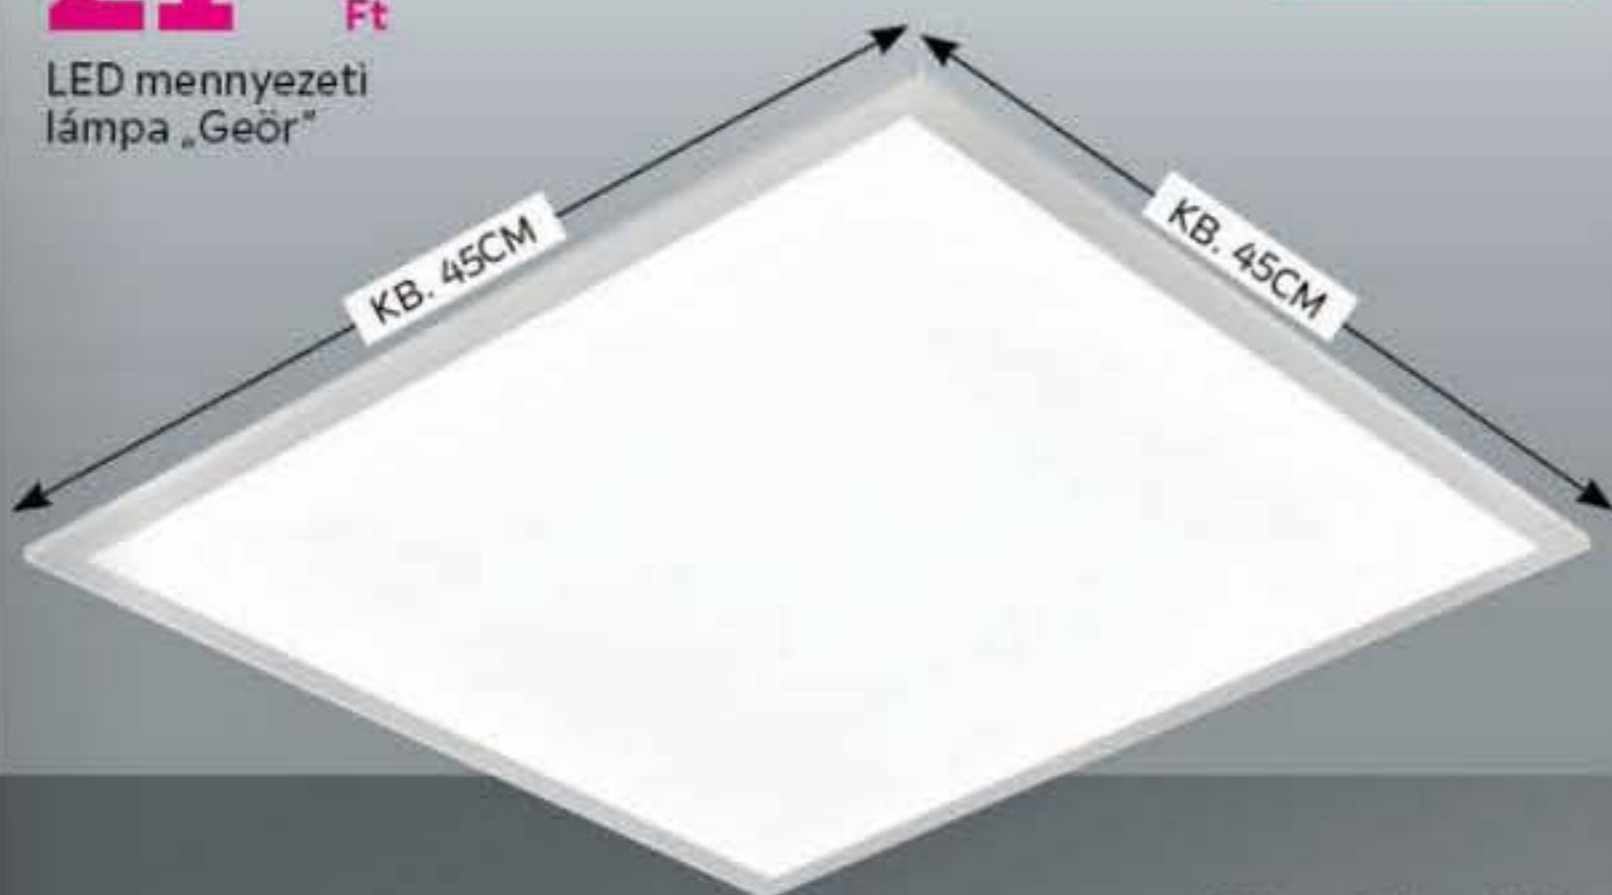

24W LED+ 5W RGB, 2900Lumen, 3000-6500Kelvin, kb. 75/28/4,5cm,
energiaosztály: 24.990,- (82271223)

18W LED+5W RGB LED, 2100Lumen, 3000-6500Kelvin, kb. 52/45/5cm,
energiaosztály: 25.000,- (82271192)

39.990,-** Ft
21⁹⁹⁰ -45%
Ft

LED mennyezeti
lámpa „Geör”

tuya®

KB. 45CM

KB. 45CM

1X24W LED-del, 2500Lumen, 3000-6500Kelvin, kb. 45/45cm, energiaosztály: 21.990,- (82270960)

6.990,-** Ft
4⁹⁹⁰ -28%
Ft

LED-szalag „Karl”