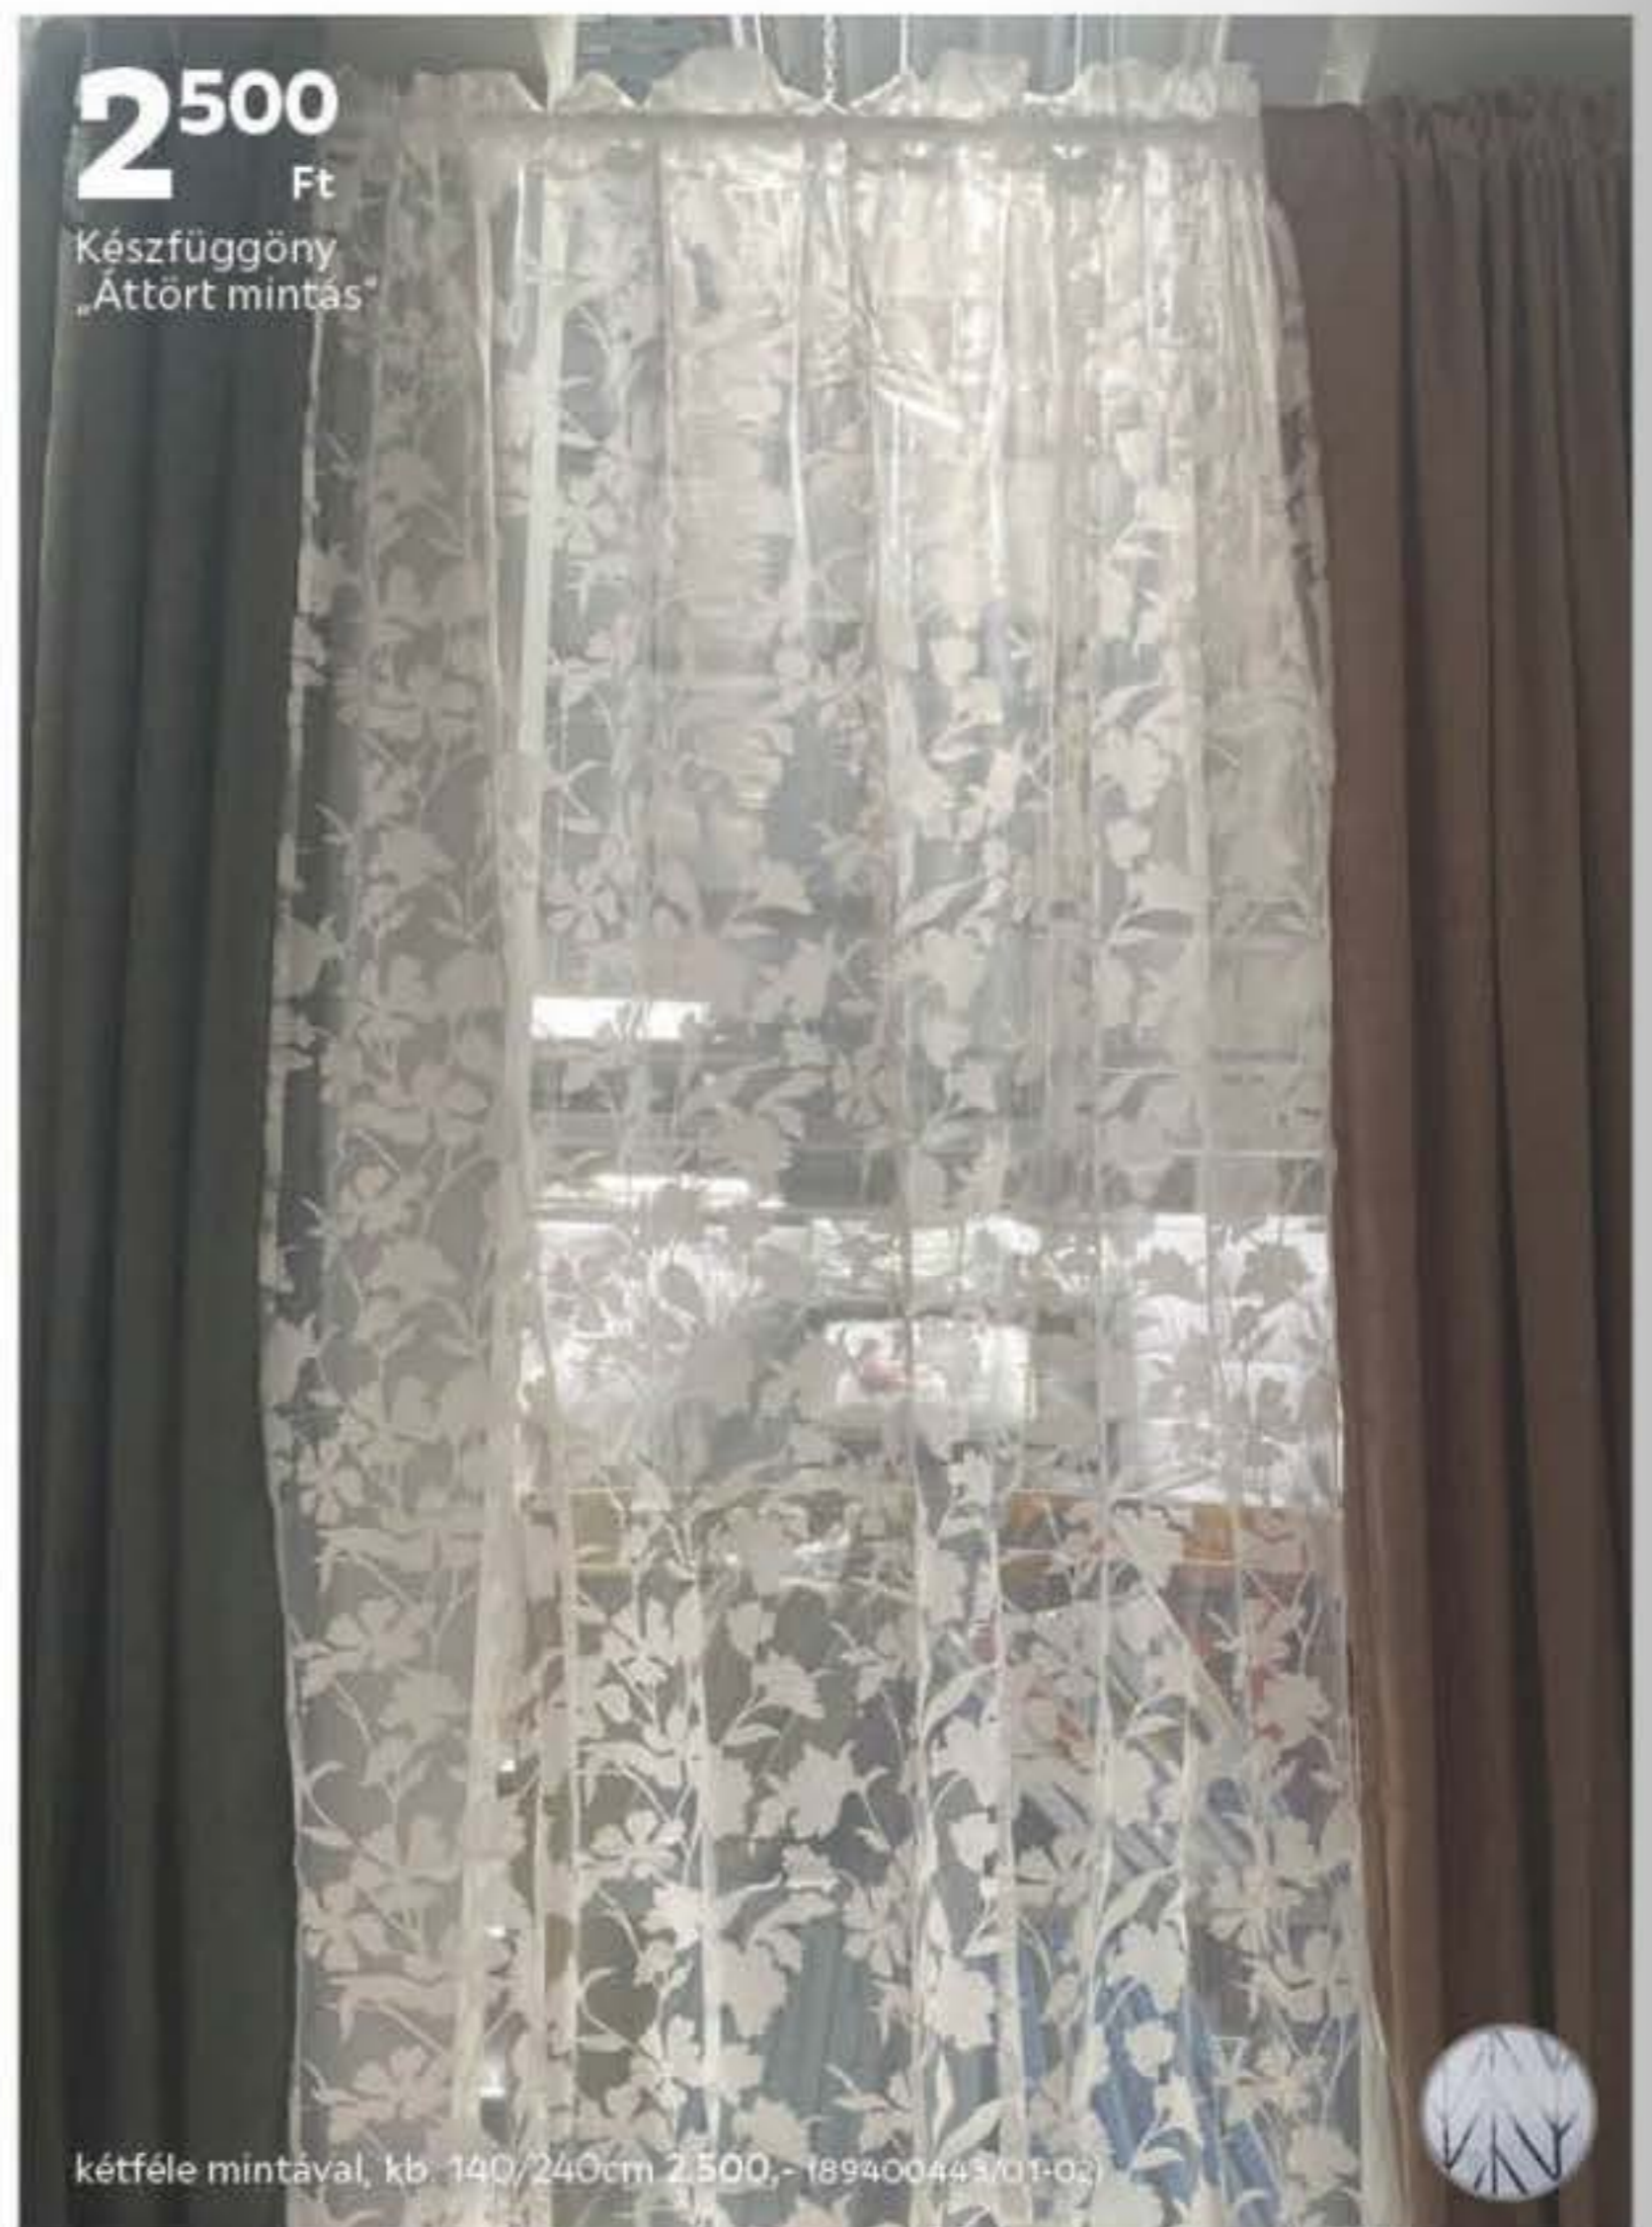

9.990,-** Ft **-40%**

5990 Ft

Ágyneműhuzat-garnitúra
„Jungle book/Sea rope”
3 részes

100% pamutzatén, kb. 140/200, 70/90, 40/50cm 5.990,- (39680034/01-02)

9990 Ft

Ágytakaró
kb. 220/240cm

többféle színben, kb. 220/240cm 9.990,- (88880001/01-04)