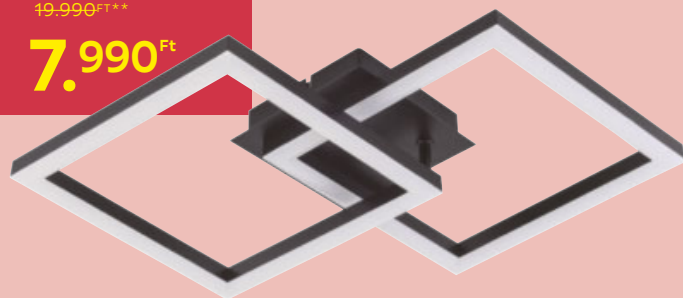

EXTRA AJÁNLAT

-60%

LED MENNYEZETI
LÁMPA
19.990 Ft**

7.990 Ft

Luca
BESSONI

LED MENNYEZETI LÁMPA „LAURA”, fém, műanyag, 18W LED, 4000K, 1215Lm, kb. 54/34/7,5cm, energiaosztály: ¹⁾ 7.990,- (82271376)

-42%

FÜGGŐLÁMPA
34.990 Ft**

19.990 Ft

JAMES WOOD
DINAMIK