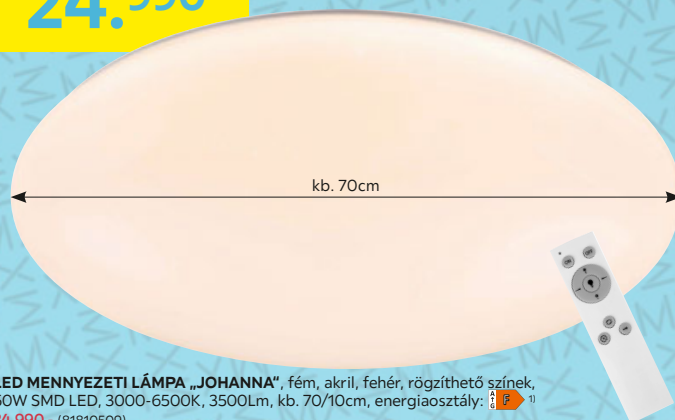

LED MENNYEZETI LÁMPA „JOHANNA”, fém, akril, fehér, rögzíthető színek, 50W SMD LED, 3000-6500K, 3500Lm, kb. 70/10cm, energiaosztály: **24.990,-** (81810509)