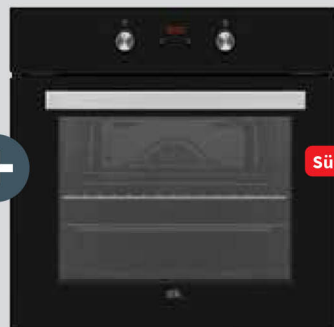

Sütő:

- fekete üveg design
- digitális kijelző
- légkeverés
- 7 funkció
- könnyen tisztítható zománcbevonat
- időzítő

Cikkszám: 1404666, 1404664

Gázfőzőlap 65 l sütőtér **A**

Edzett üveglap

Süllyeszthető gombok