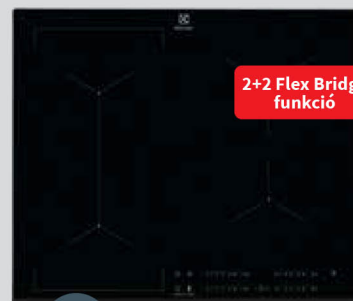

309999 Ft
/készlet

**ELECTROLUX EIV835
BEÉPÍTHETŐ INDUKCIÓS
FŐZŐLAP + EOD6P71X
BEÉPÍTHETŐ SŰTŐ**

Főzőlap:

- 80 cm széles, 5 zónás
- Hob2Hood® rendszer
- PowerBoost funkció

Sütő:

- Pirolitikus tisztítás
- gyorsfelfűtés-funkció
- maghőmérő
- finoman csukódó ajtó

Cikkszám: 1255827, 1287074

Indukciós főzőlap 72 l sütőtér A+