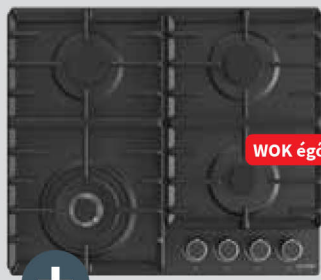

GORENJE GW642AB GÁZFŐZŐLAP + BSA6737E15BG BEÉPÍTHETŐ SÜTŐ

Főzőlap:

- festett fekete fémfelület
- ProGrids masszív öntöttvas rács és égőfejek
- BigSurface megnövelt főzési felület

Sütő:

- AirFry, FrozenBake, Pizza, stb.
- gyors felfűtés / hőlégbefúvás
- GentleClose / GentleOpen – lassú ajtónyitás- és záródás
- AquaClean tisztítás / katalitikus hátsó fal
- kihúzható sütősín – áthelyezhető Click system
- hőlégbefúvás

Cikkszám: 1337568, 1373200

Gázfőzőlap 77 l sütőtér **A**

WOK égő