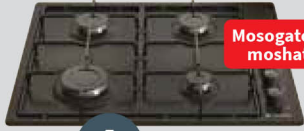

Főzőlap:

- különböző méretű főzőzónák

Sütő:

- 3 tekerőgömb
- légkeverés-funkció
- Masterbake program

Cikkszám: 1285637, 1392325

Gáz főzőlap 65 l sütőtér A

Mosogatógépben mosható rács

5 funkció